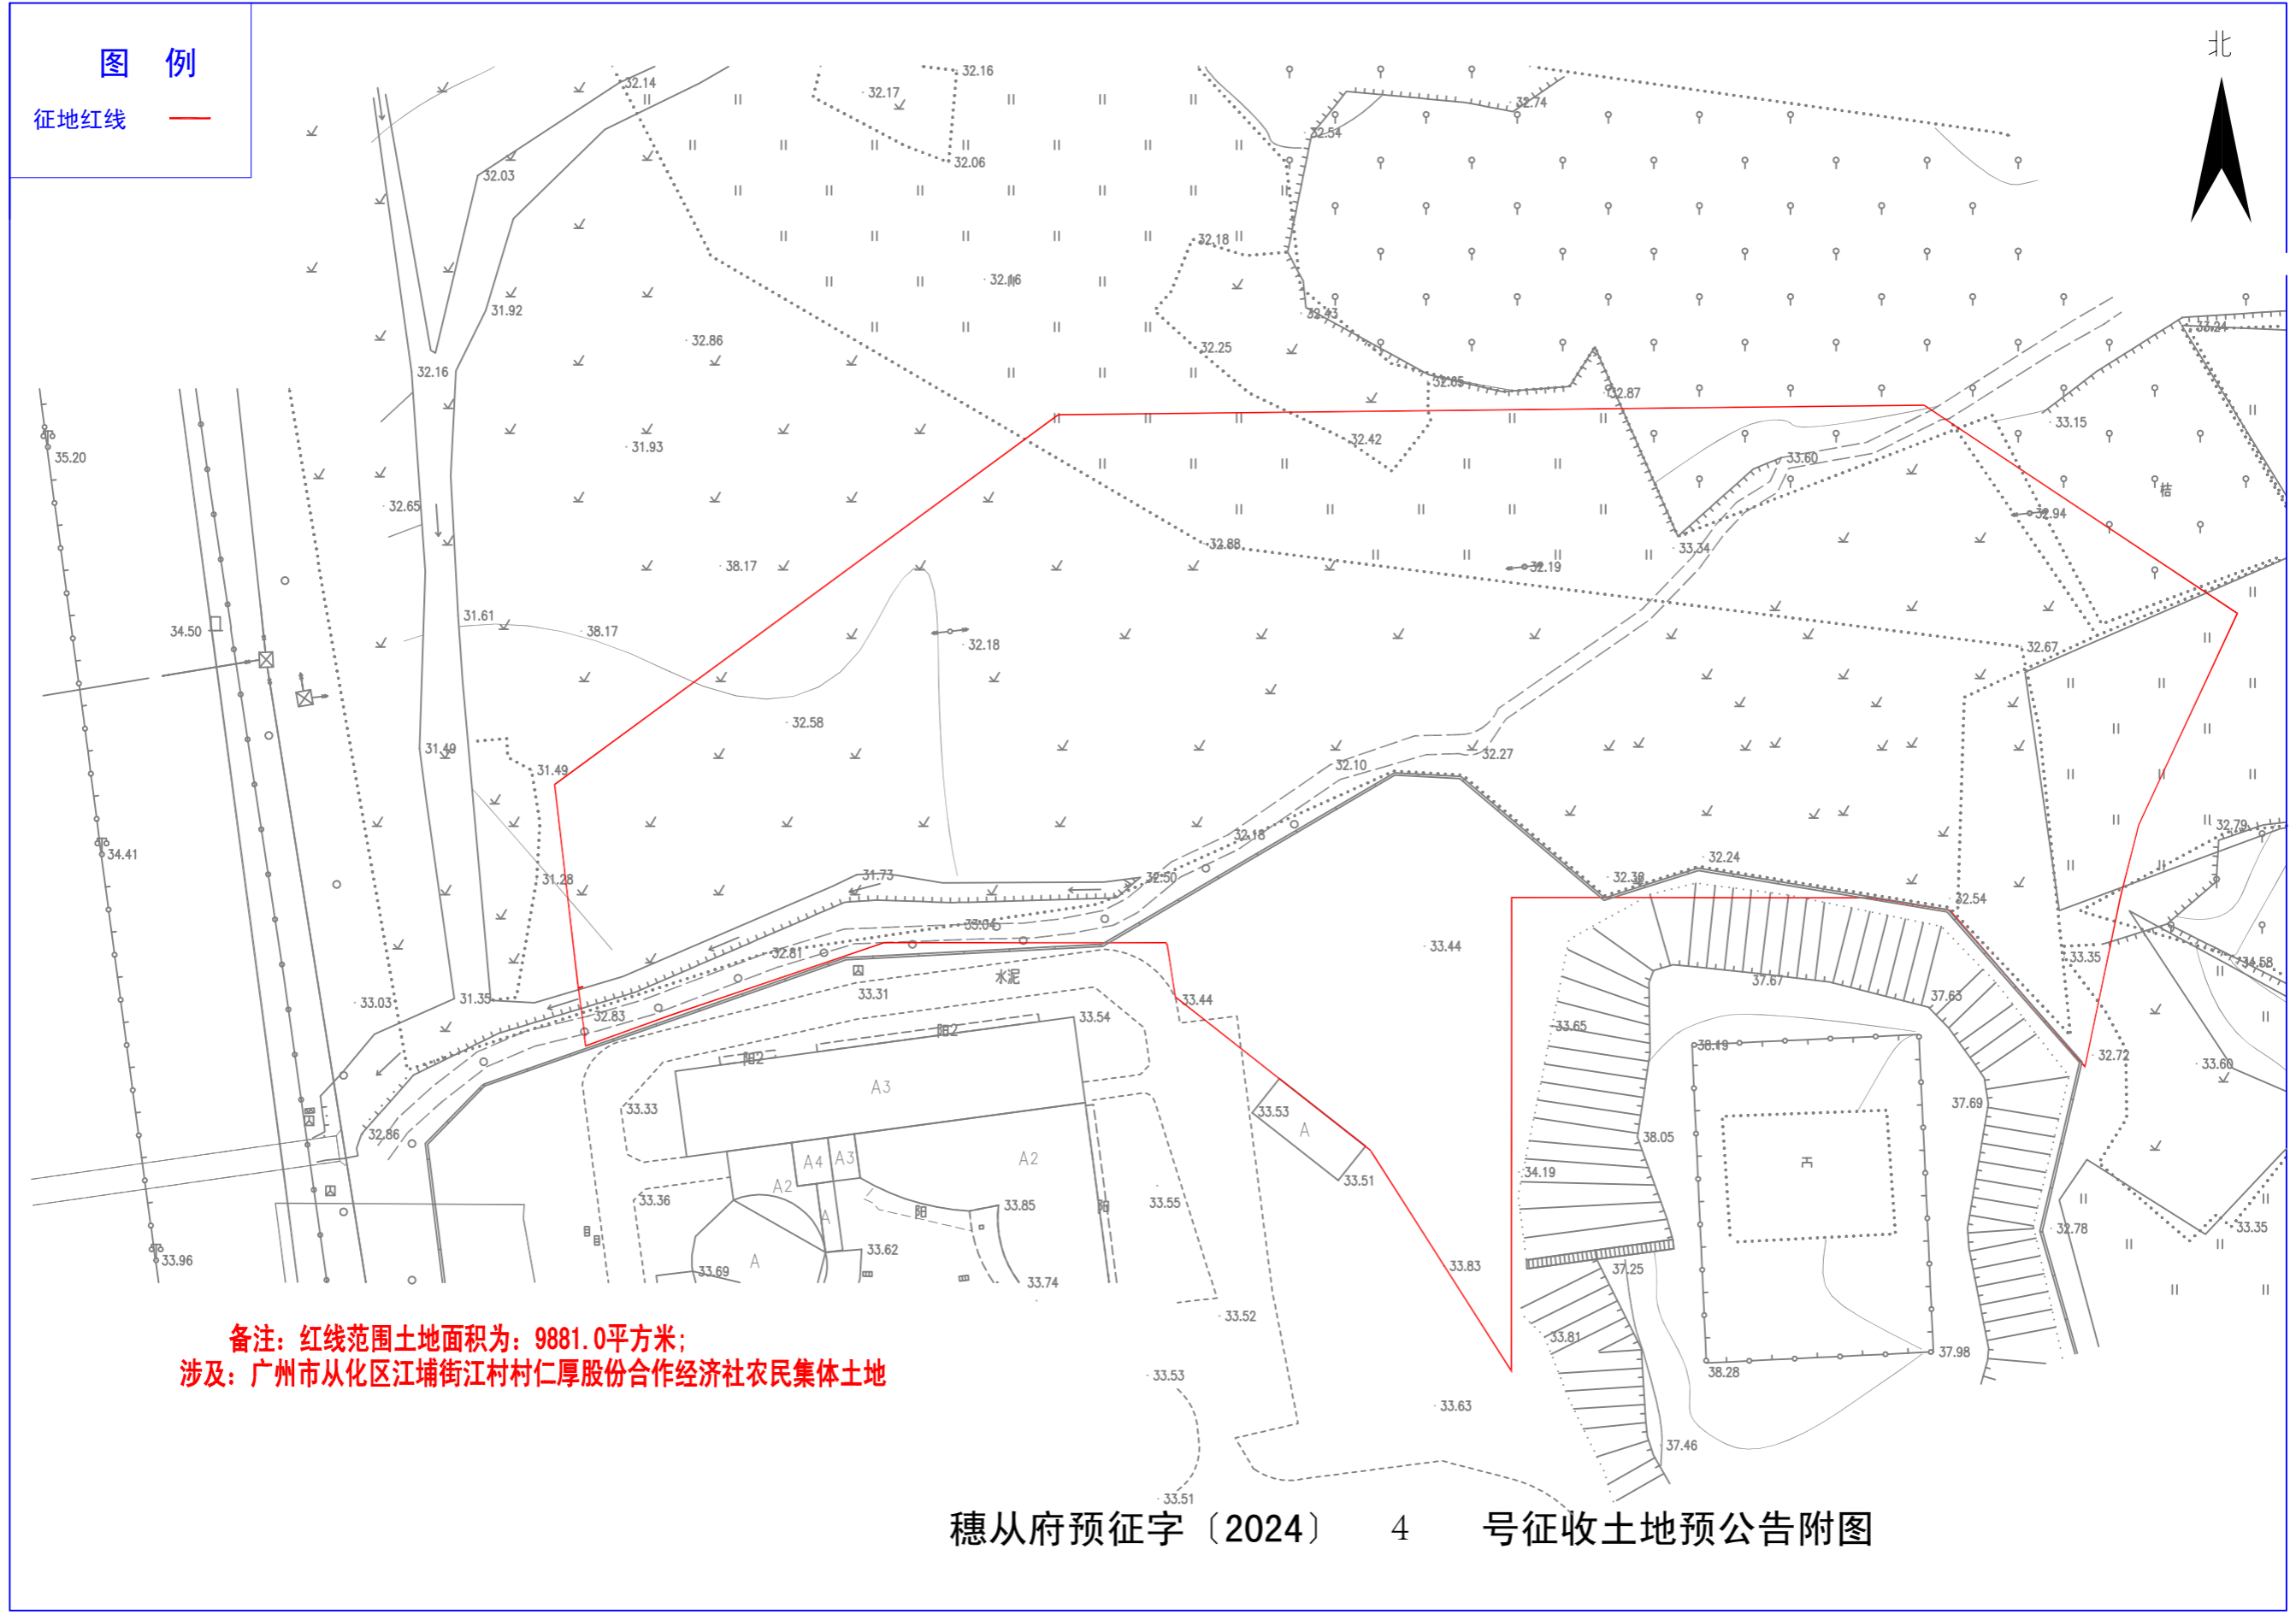

征收土地预告附图

**备注：红线范围土地面积为：9881.0平方米；
涉及：广州市从化区江埔街江村村仁厚股份合作经济社农民集体土地**

穗从府预征字（2024） 4 号征收土地预告附图

2024年3月数字化制图。
2000国家大地坐标系。
1985国家高程基准，等高距为20.0米。