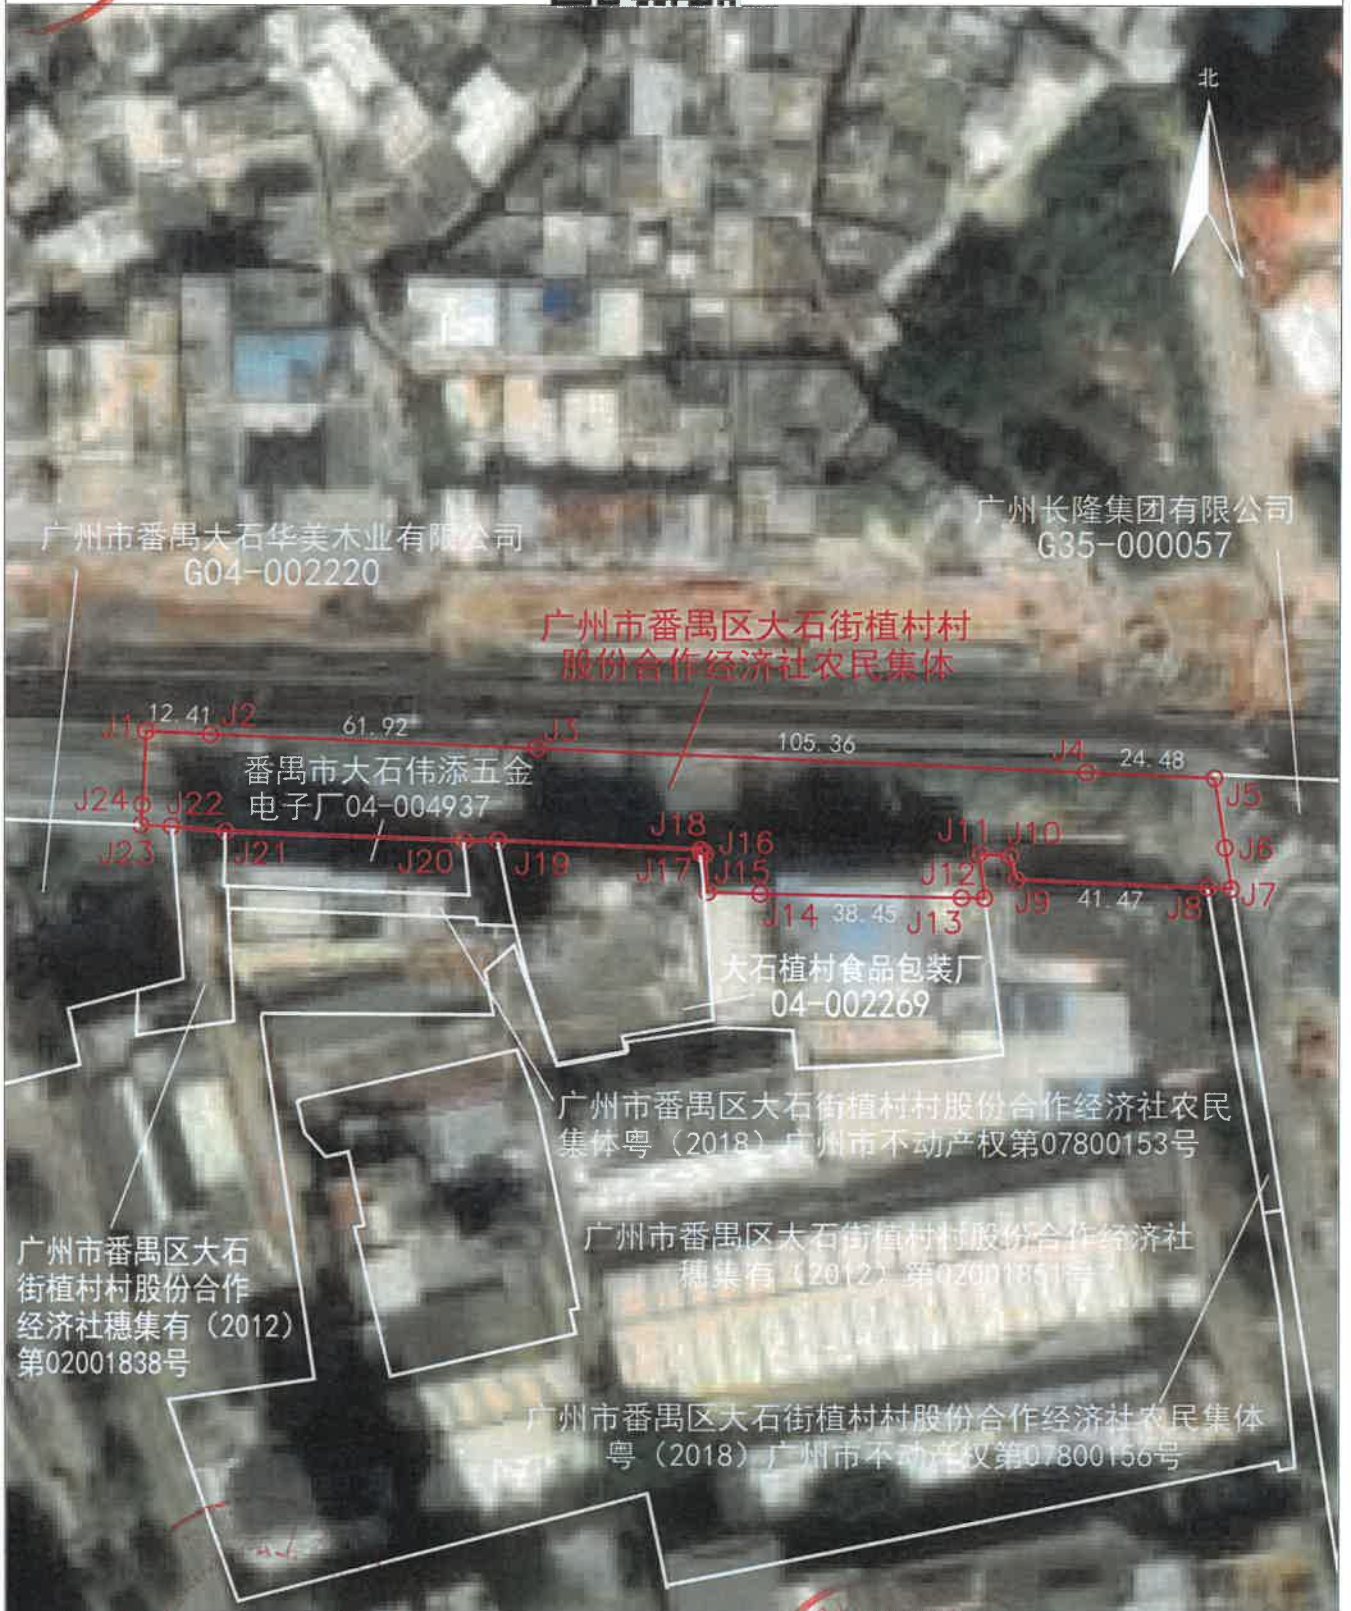

# 宗地图

单位: m<sup>2</sup>

宗地代码: 440113012017JA00063

所在图幅号: 216.00-43.00、216.00-44.00

土地权利人: 广州市番禺区大石街植村村股份合作经济社农民集体

宗地面积: 4239.52

不动产登记机构

2023年12月解析法测绘界址点  
 绘图日期: 2024年03月06日  
 审核日期: 2024年03月08日  
 作业单位: 广州城隧勘察测绘工程有限公司

原图比例尺 1:2000

绘图员: 曾志慧  
 审核员: 闫文斌