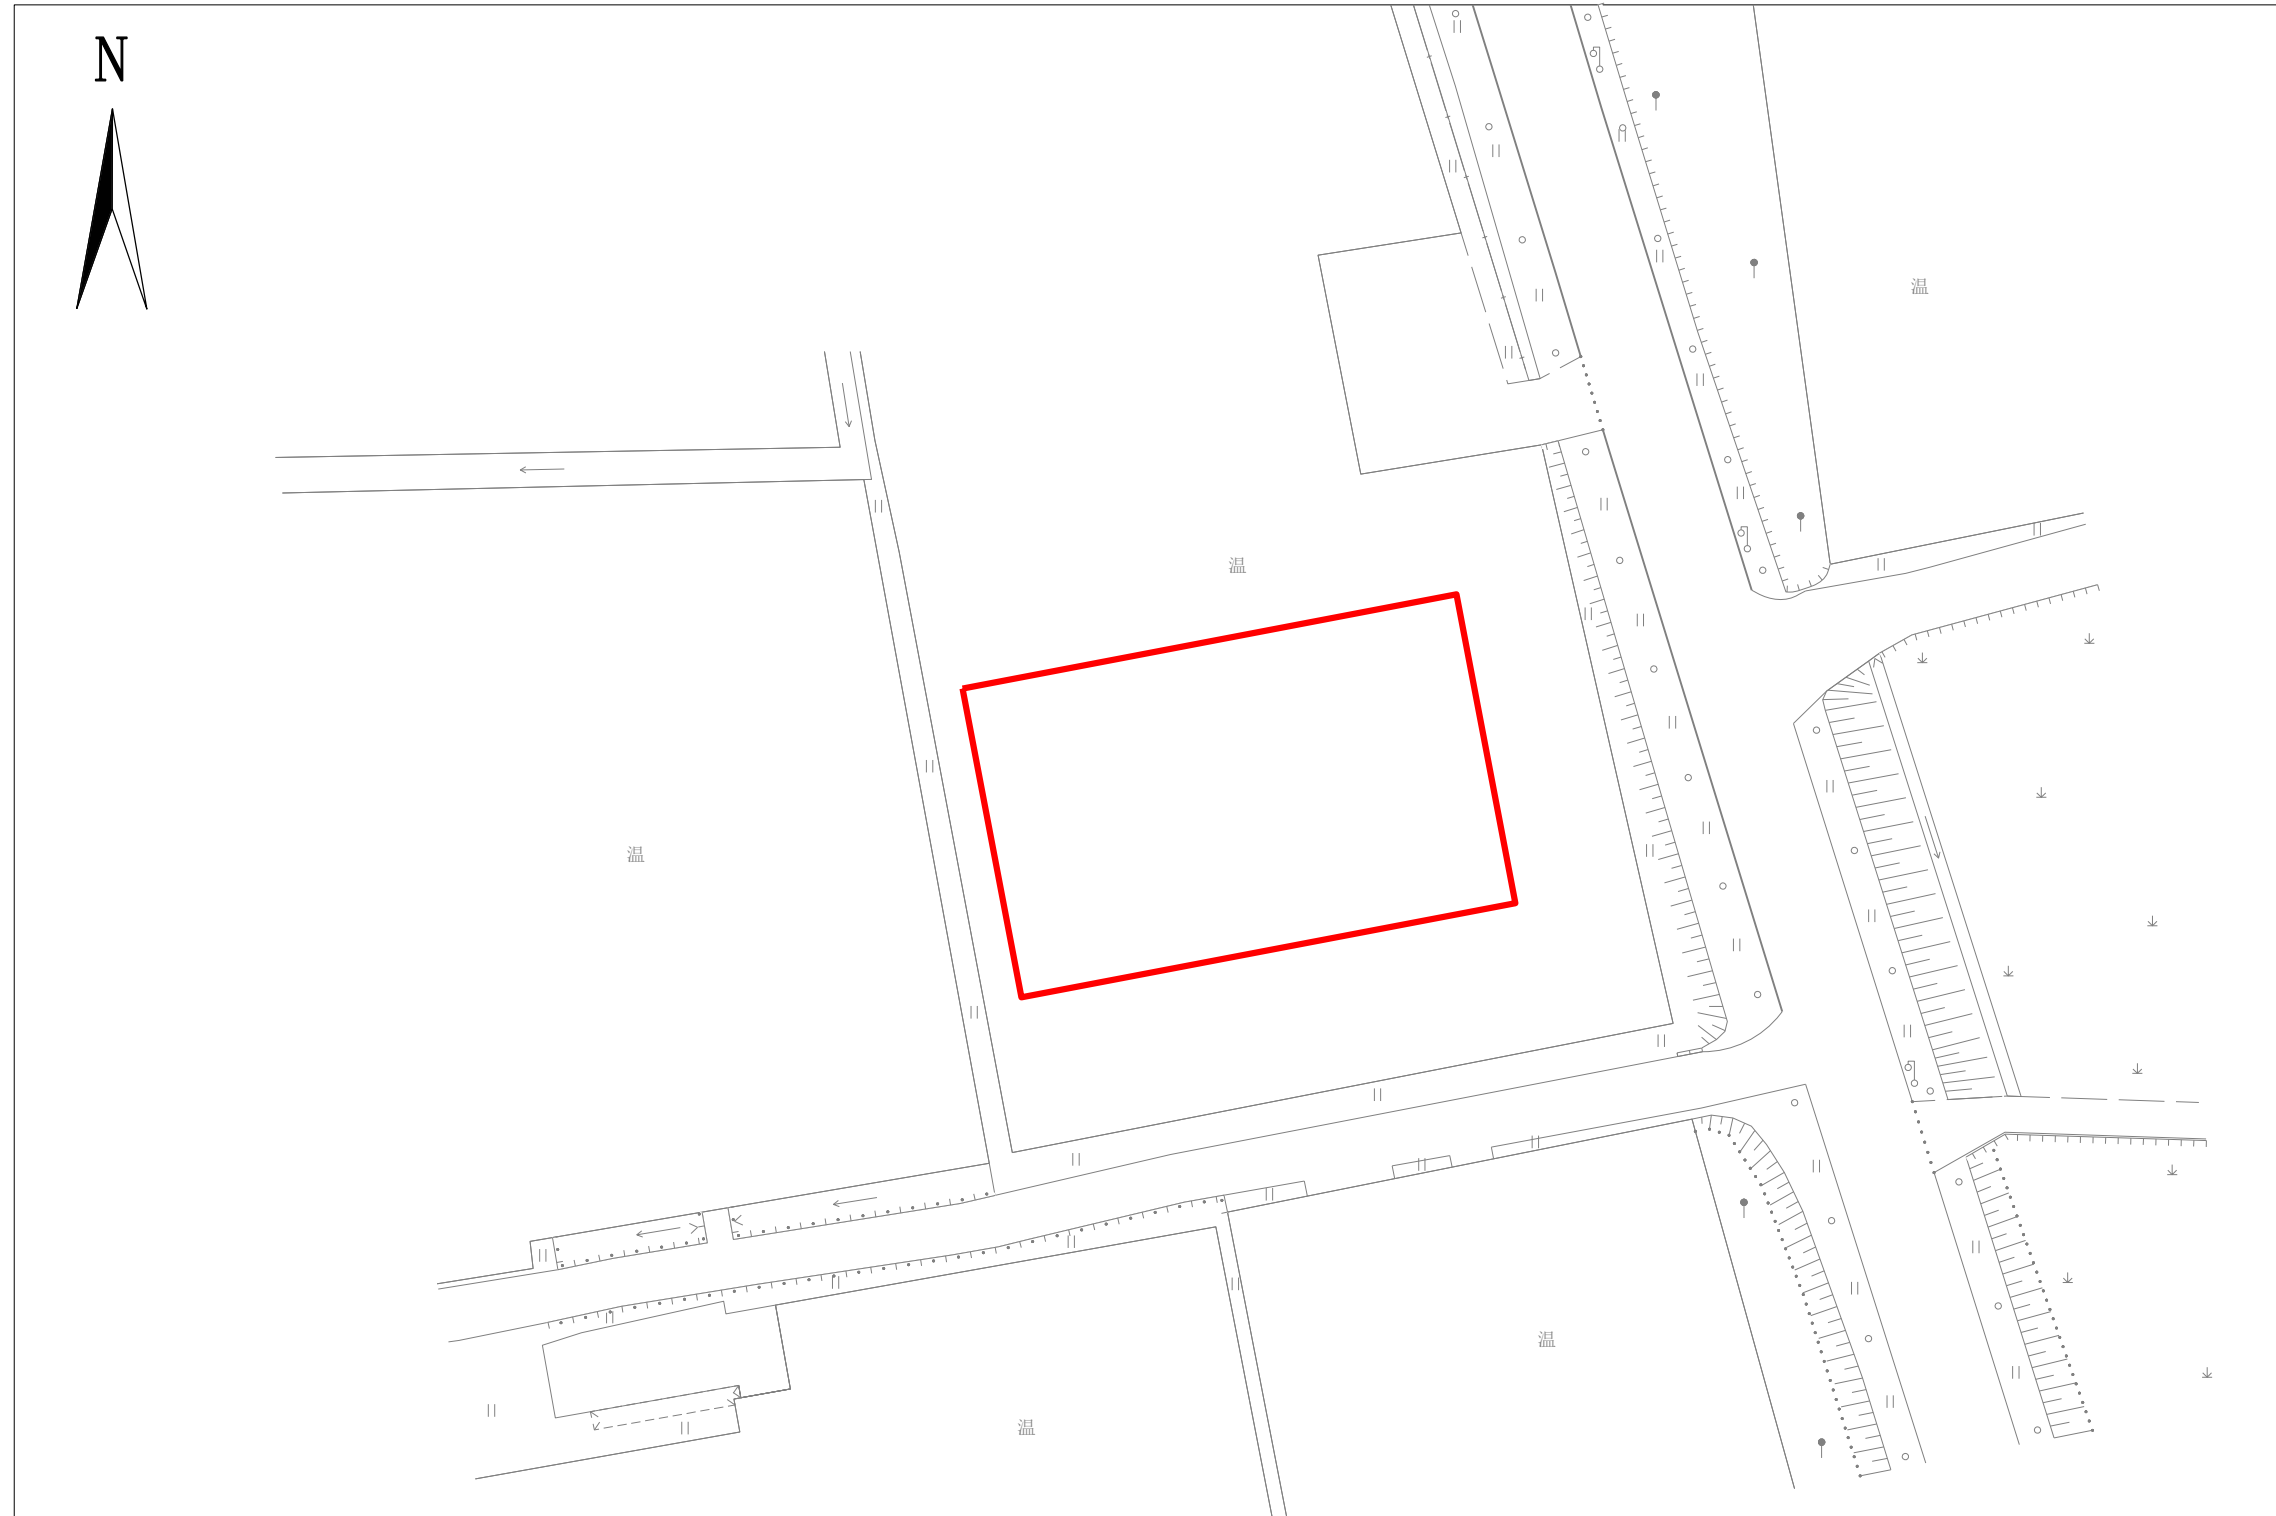

# 广州市天然气利用工程四期工程 (花都区段) 征地预告附图

广州市城市规划勘测设计研究院有限公司