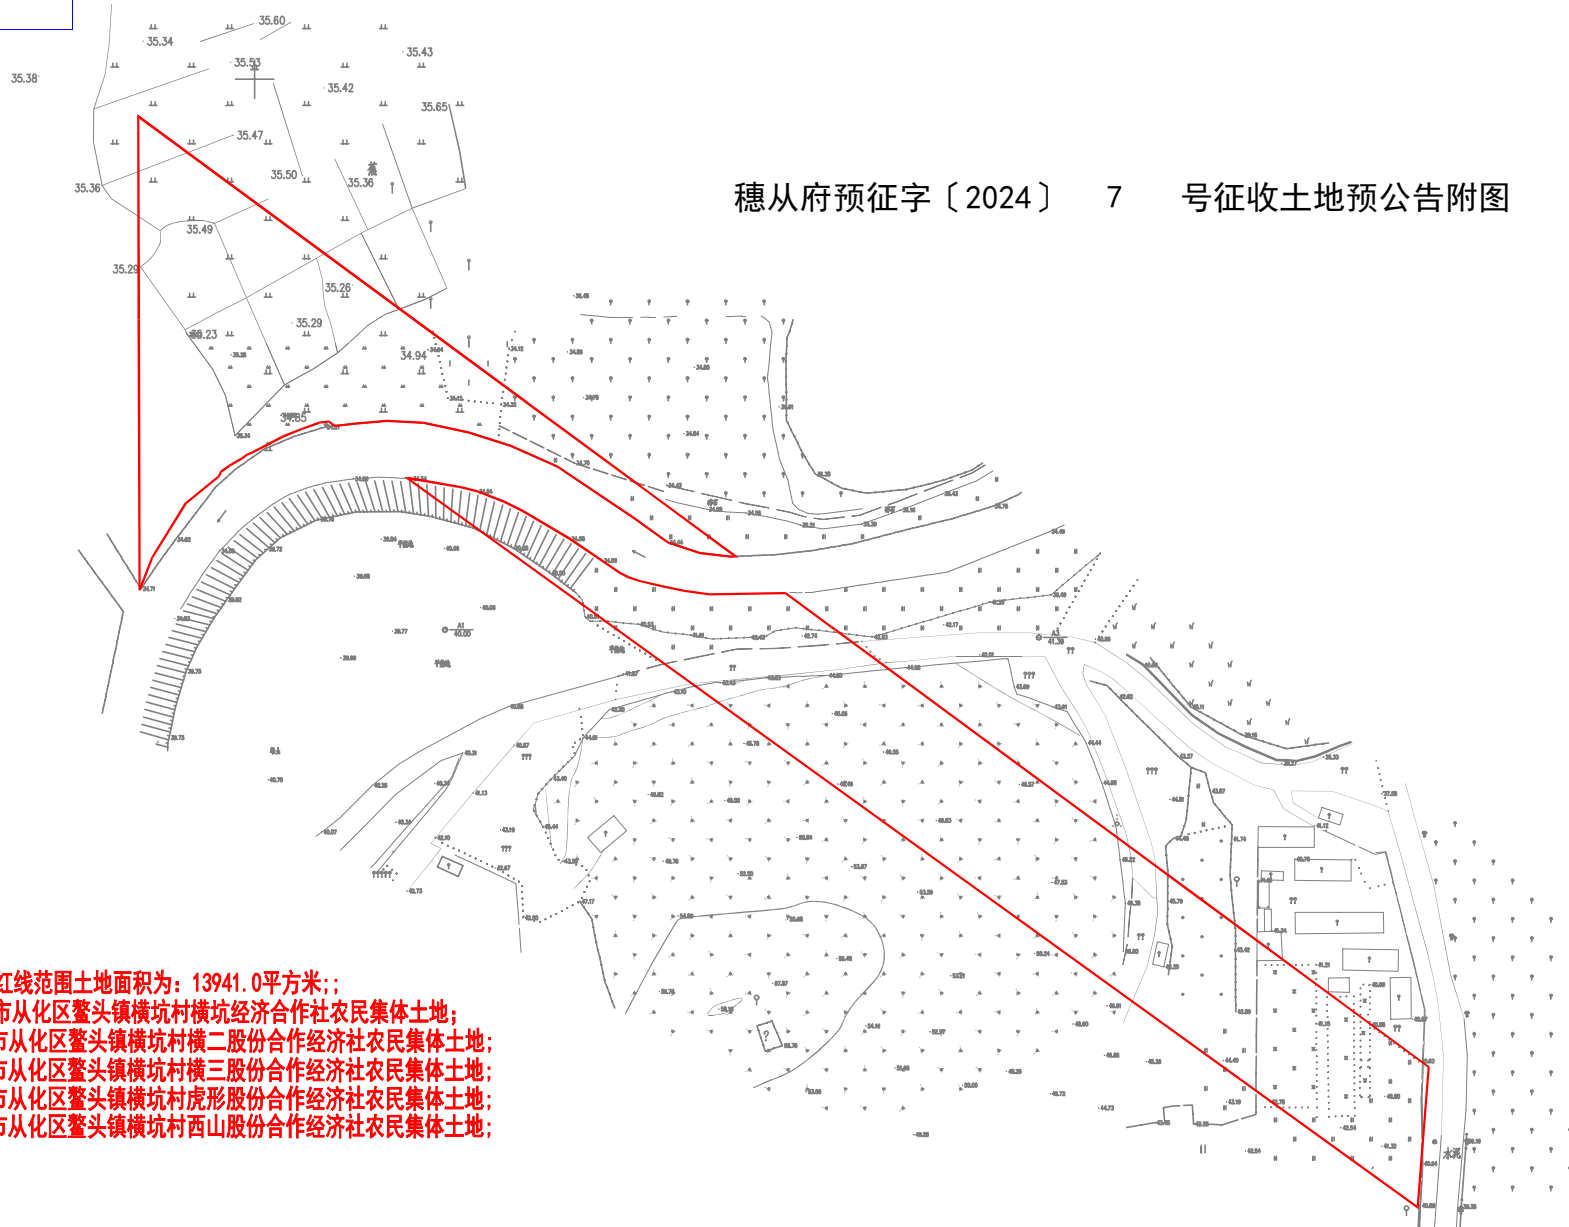

北

图例

征地红线

穗从府预征字〔2024〕 7 号征收土地预公告附图

备注：红线范围土地面积为：13941.0平方米；
涉及：广州市从化区鳌头镇横坑村横坑经济合作社农民集体土地；
广州市从化区鳌头镇横坑村横二股份合作经济社农民集体土地；
广州市从化区鳌头镇横坑村横三股份合作经济社农民集体土地；
广州市从化区鳌头镇横坑村虎形股份合作经济社农民集体土地；
广州市从化区鳌头镇横坑村西山股份合作经济社农民集体土地；