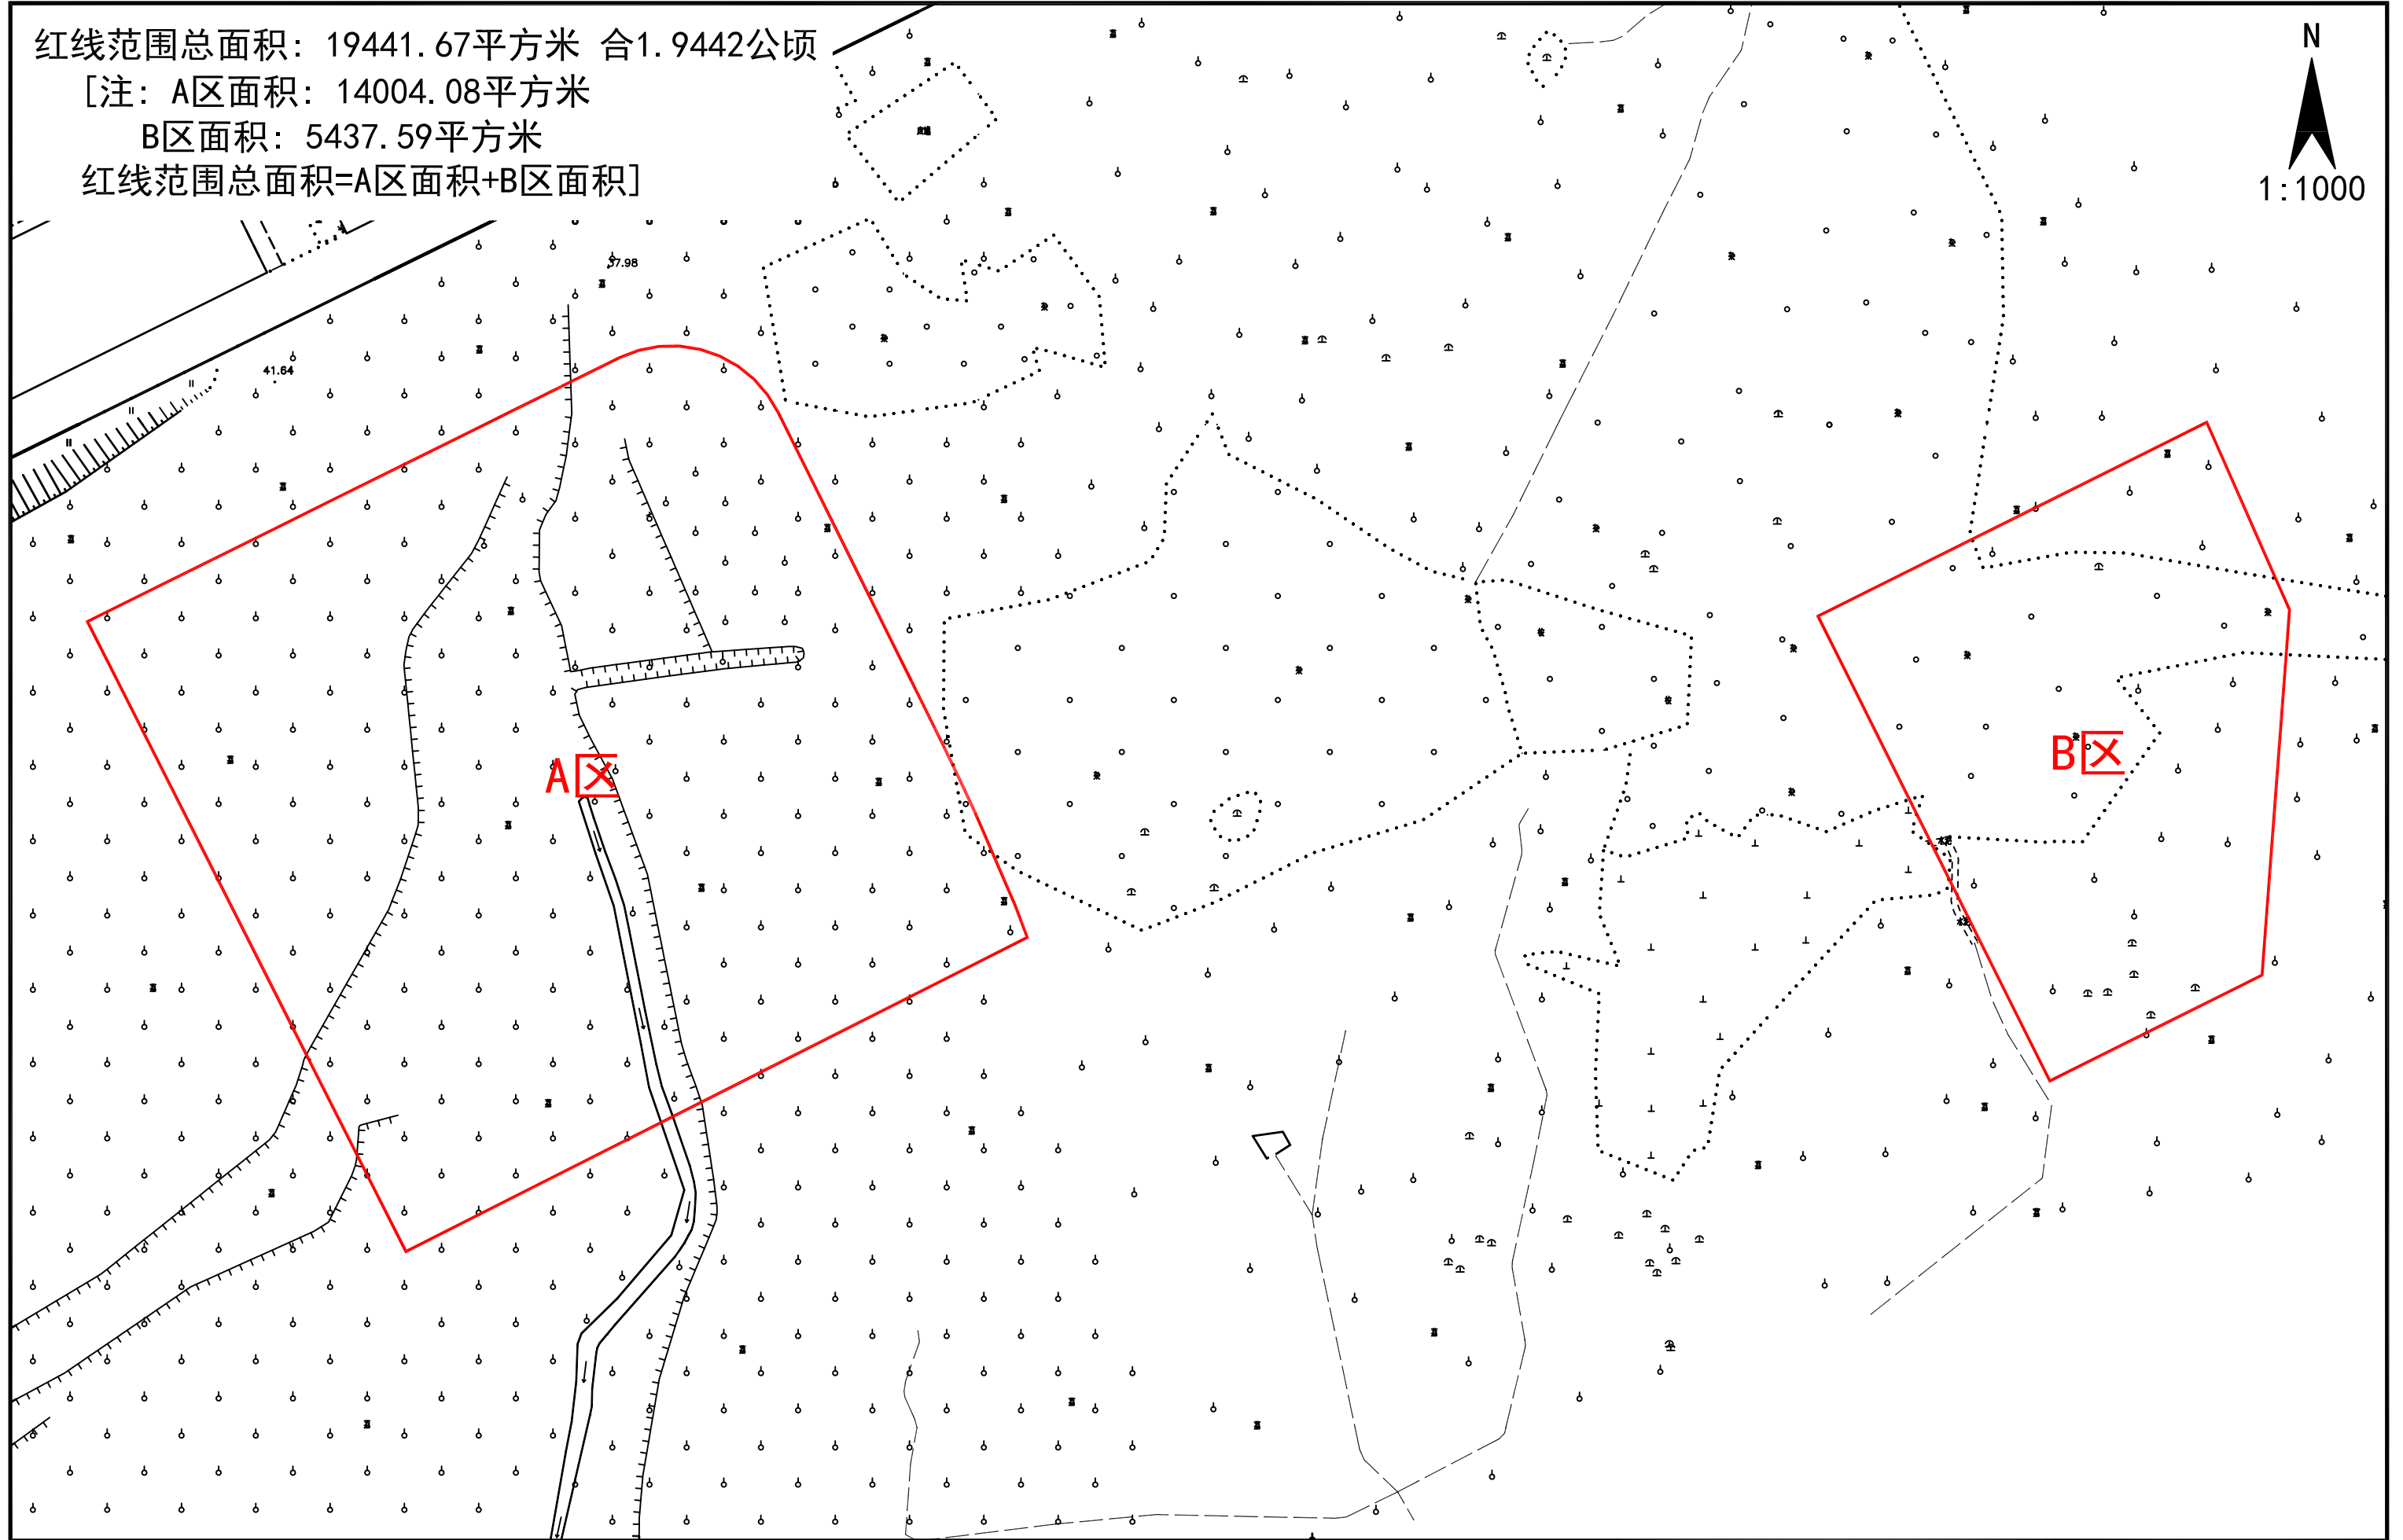

宁西ZG2023070号广州市增城区土地开发储备中心征地示意图

土地坐落:广州市增城区宁西街郭村村、中元村

红线范围总面积: 19441.67平方米 合1.9442公顷

[注: A区面积: 14004.08平方米

B区面积: 5437.59平方米

红线范围总面积=A区面积+B区面积]

N
1:1000

宁西ZG2023071号广州市增城区土地开发储备中心征地示意图

土地坐落:广州市增城区宁西街郭村村

红线范围总面积: 1951.00平方米 合0.1951公顷