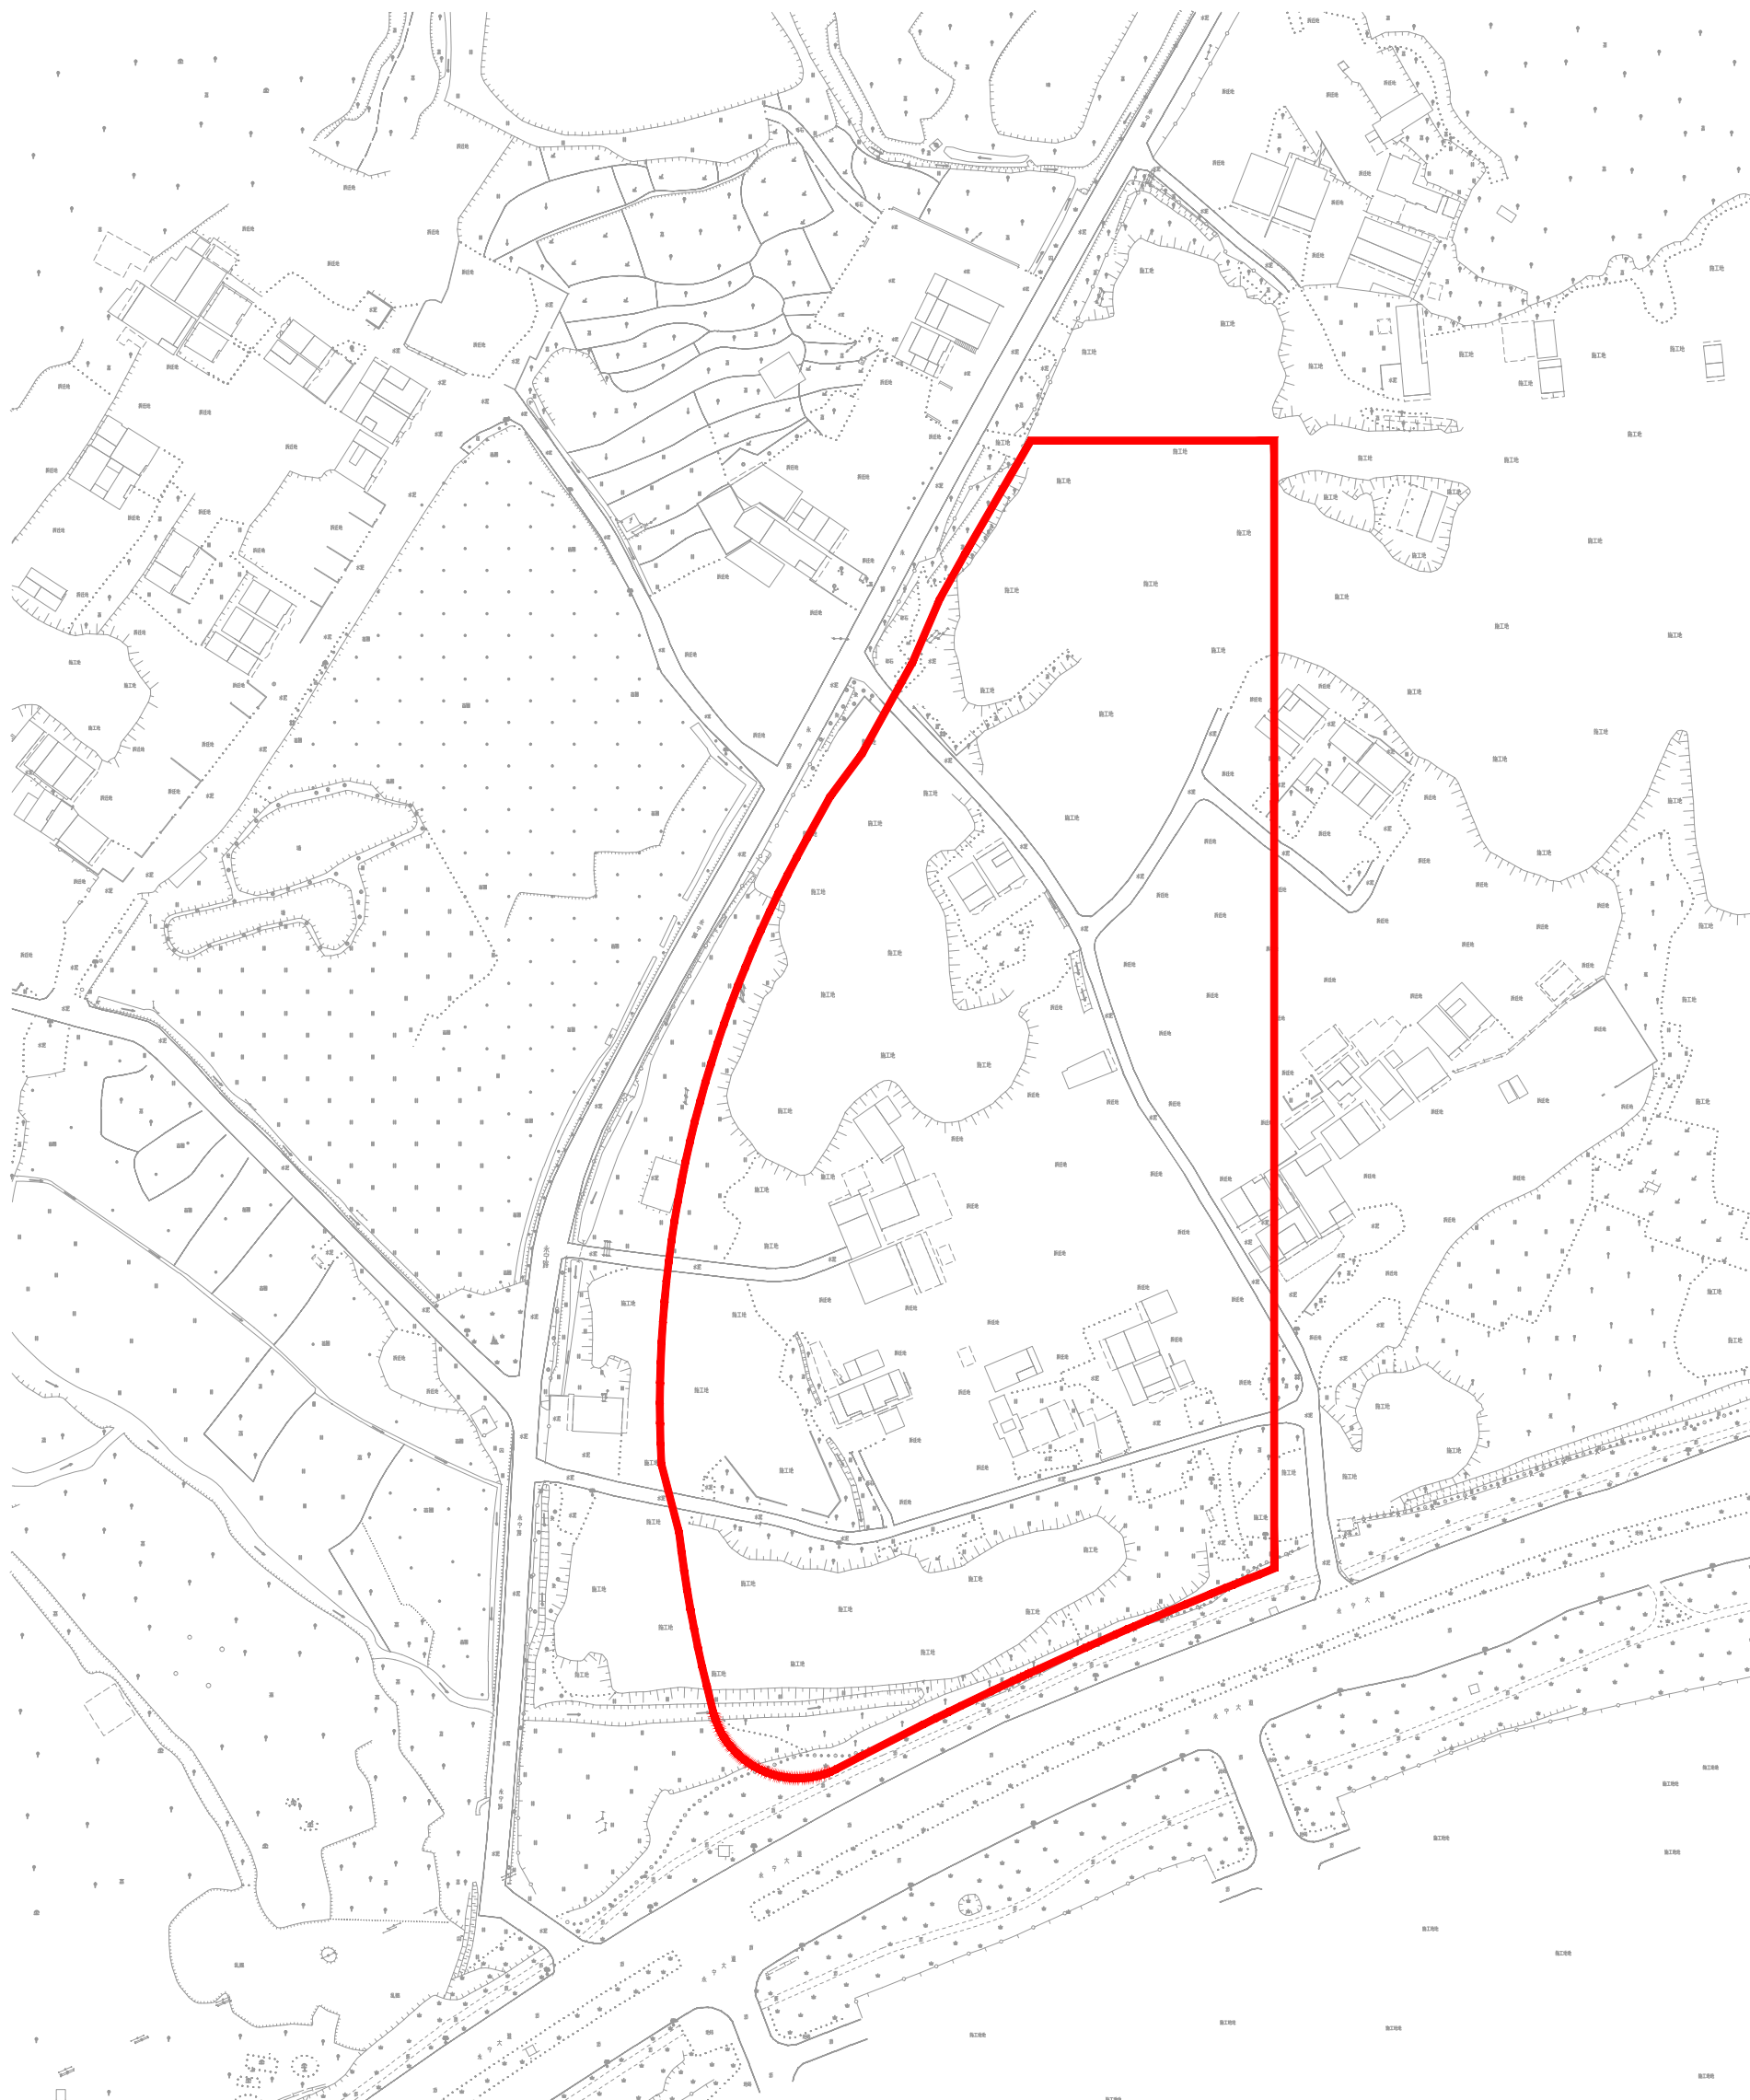

宁西ZG2023058号广州市增城区土地开发储备中心征地示意图

土地坐落:广州市增城区宁西街湖中村

用地面积: 51924.74平方米 合5.1925公顷

N
1:2000

宁西ZG2023059号广州市增城区土地开发储备中心征地示意图

土地坐落:广州市增城区宁西街章陂村

用地面积: 5712.00平方米 合0.5712公顷

N
1:1000