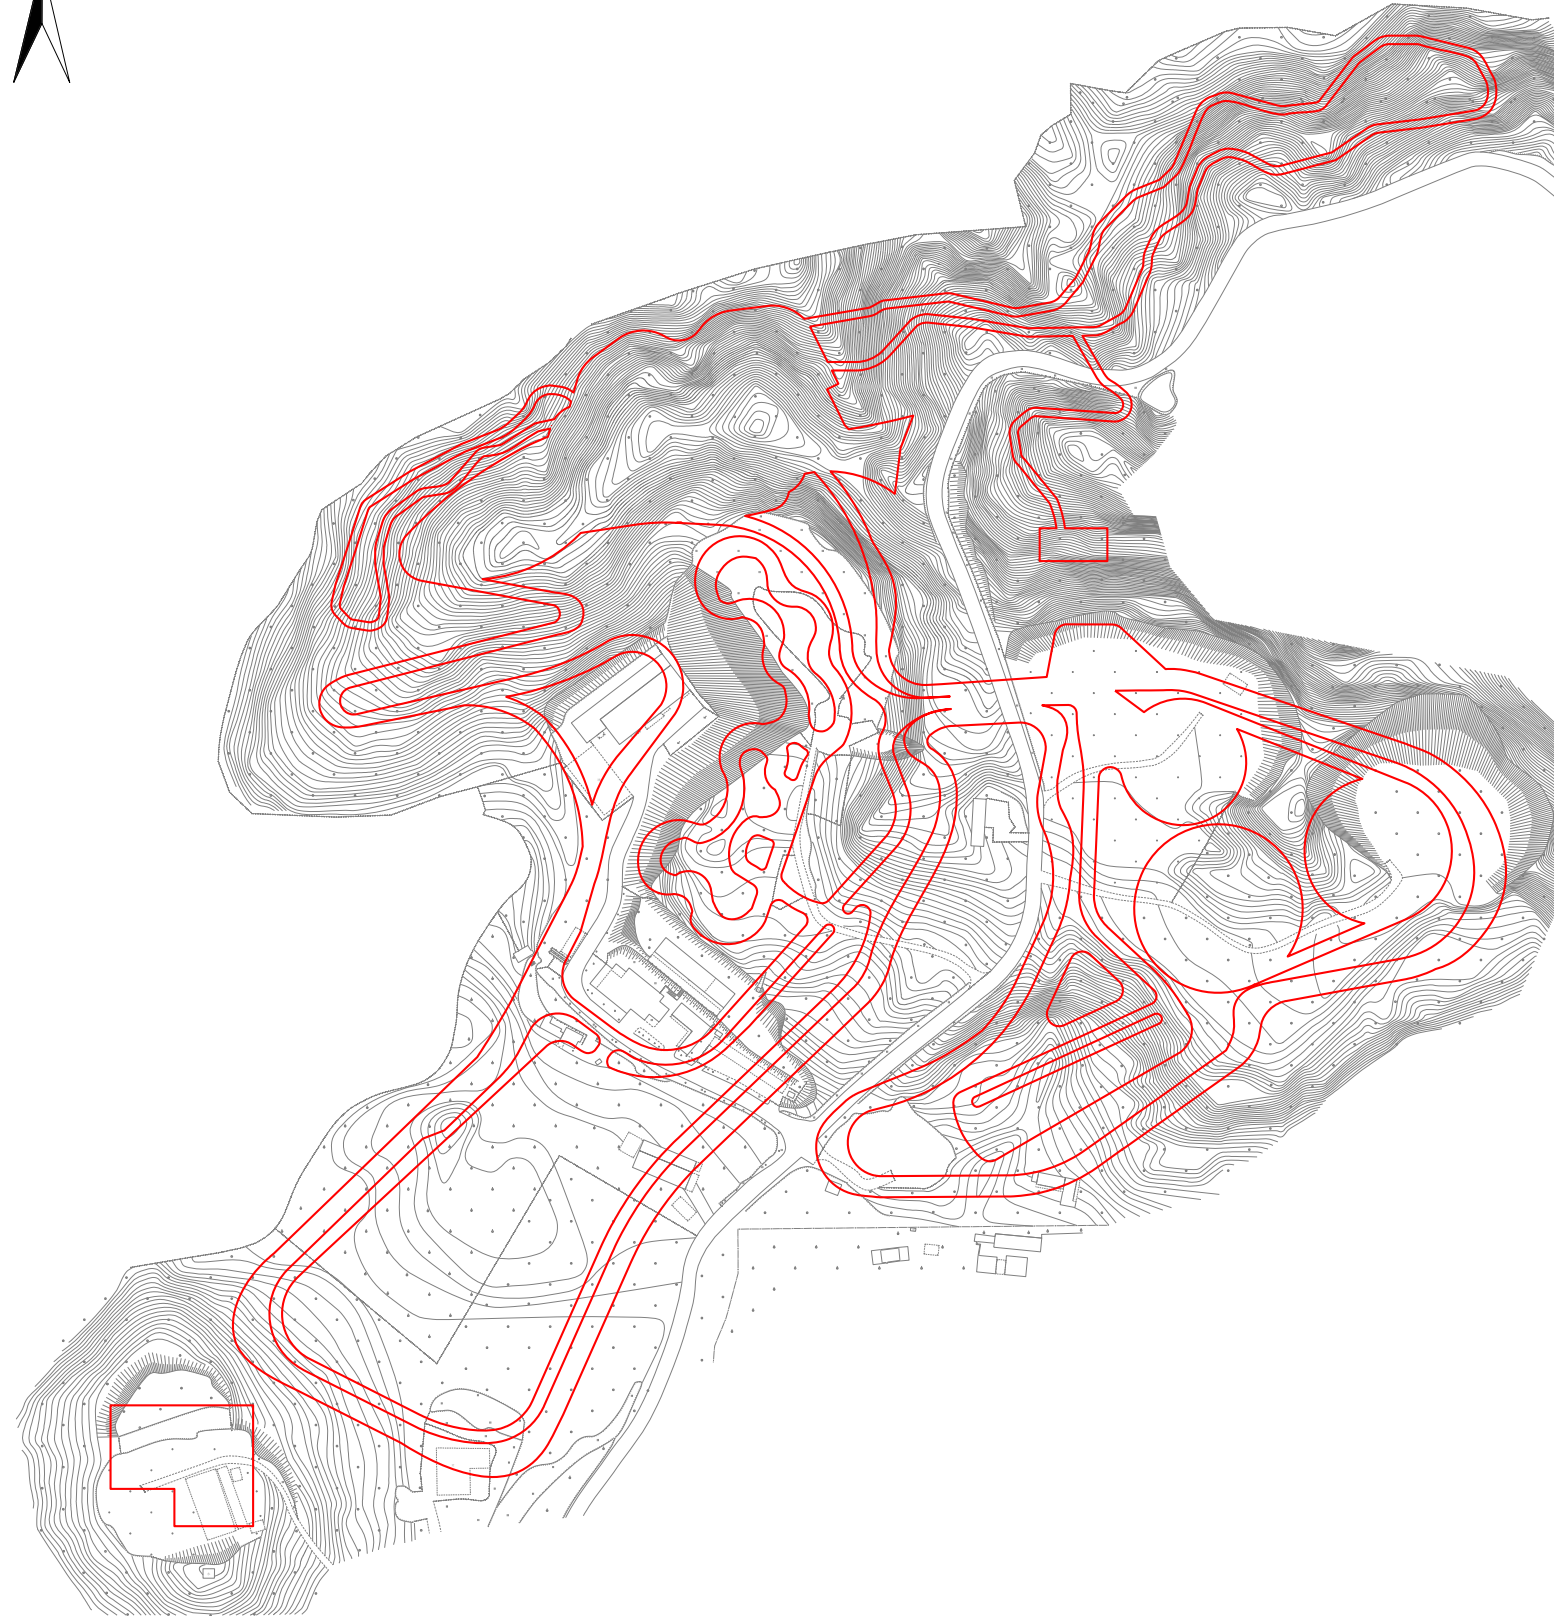

征地补偿安置公告附图

广州市规划和自然资源局花都区分局

注：图上红线根据2024土21B009（2024KJ01140010）勘测定界范围线转绘。
红线面积为98822平方米，合148.233亩（以国家2000坐标系计算）。