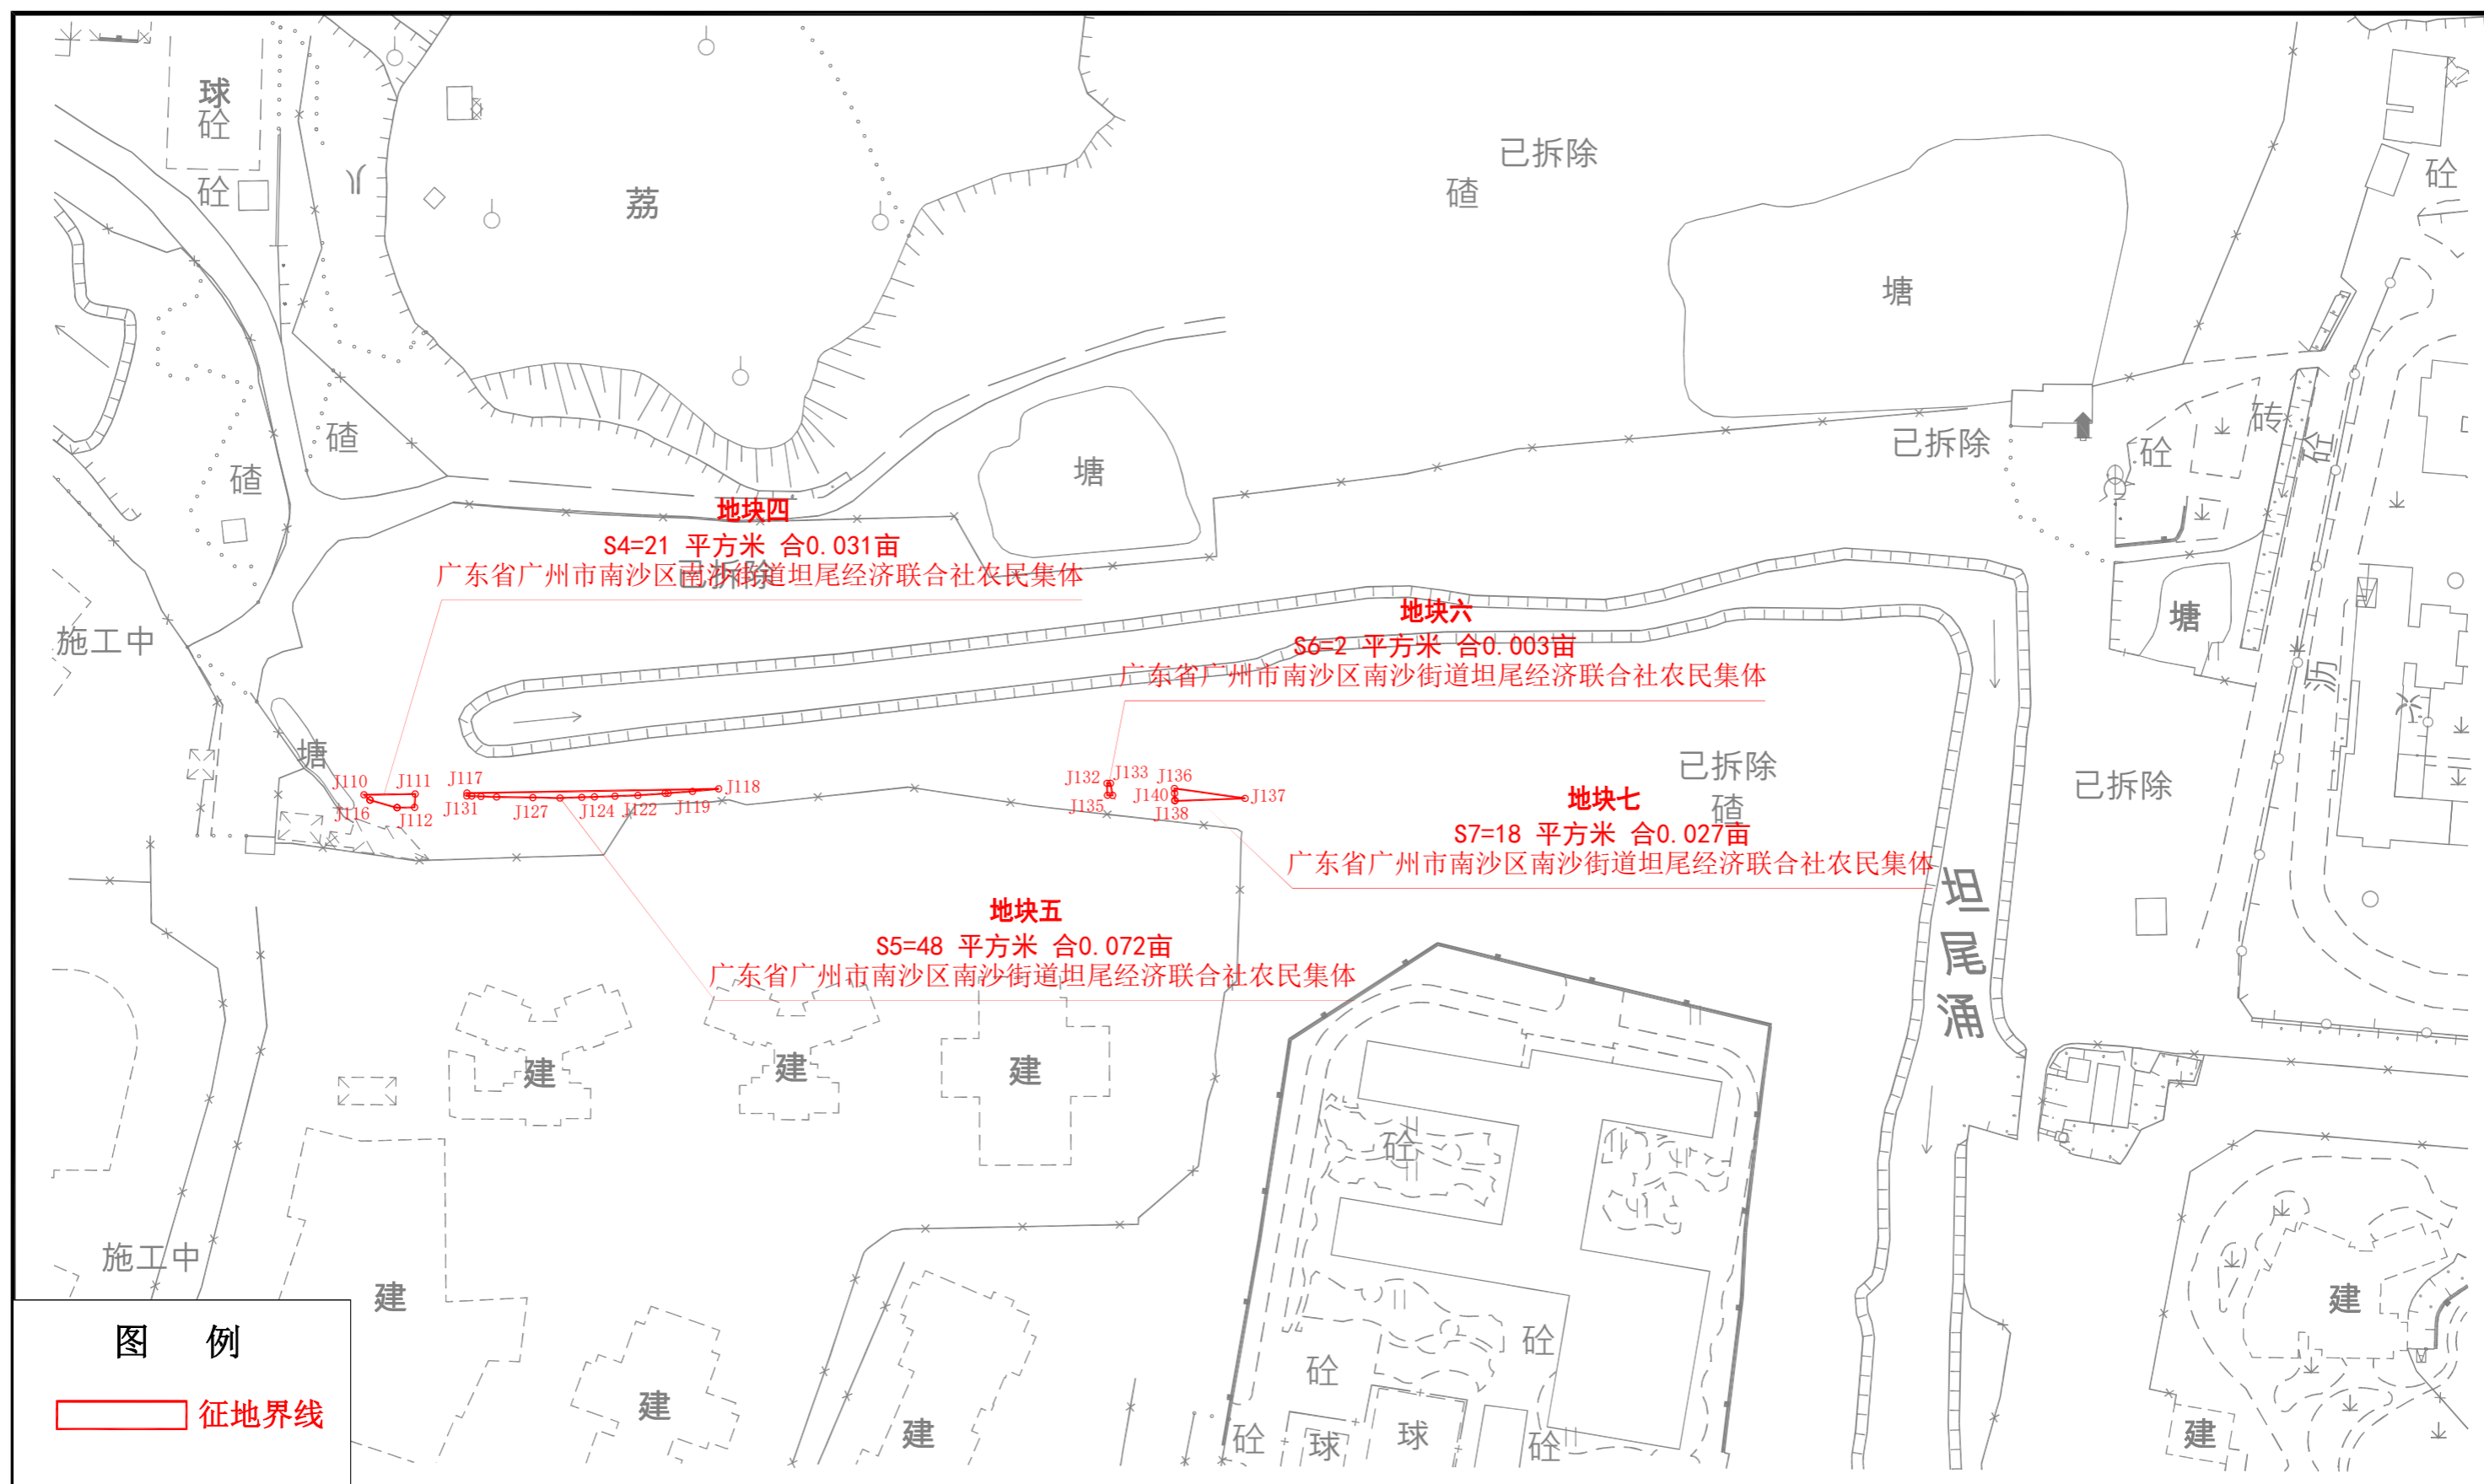

广州市南沙区2023年度第九十一批次城镇建设用地征收土地预公告附图-3

2000国家大地坐标系

广州市城市规划勘测设计研究院有限公司