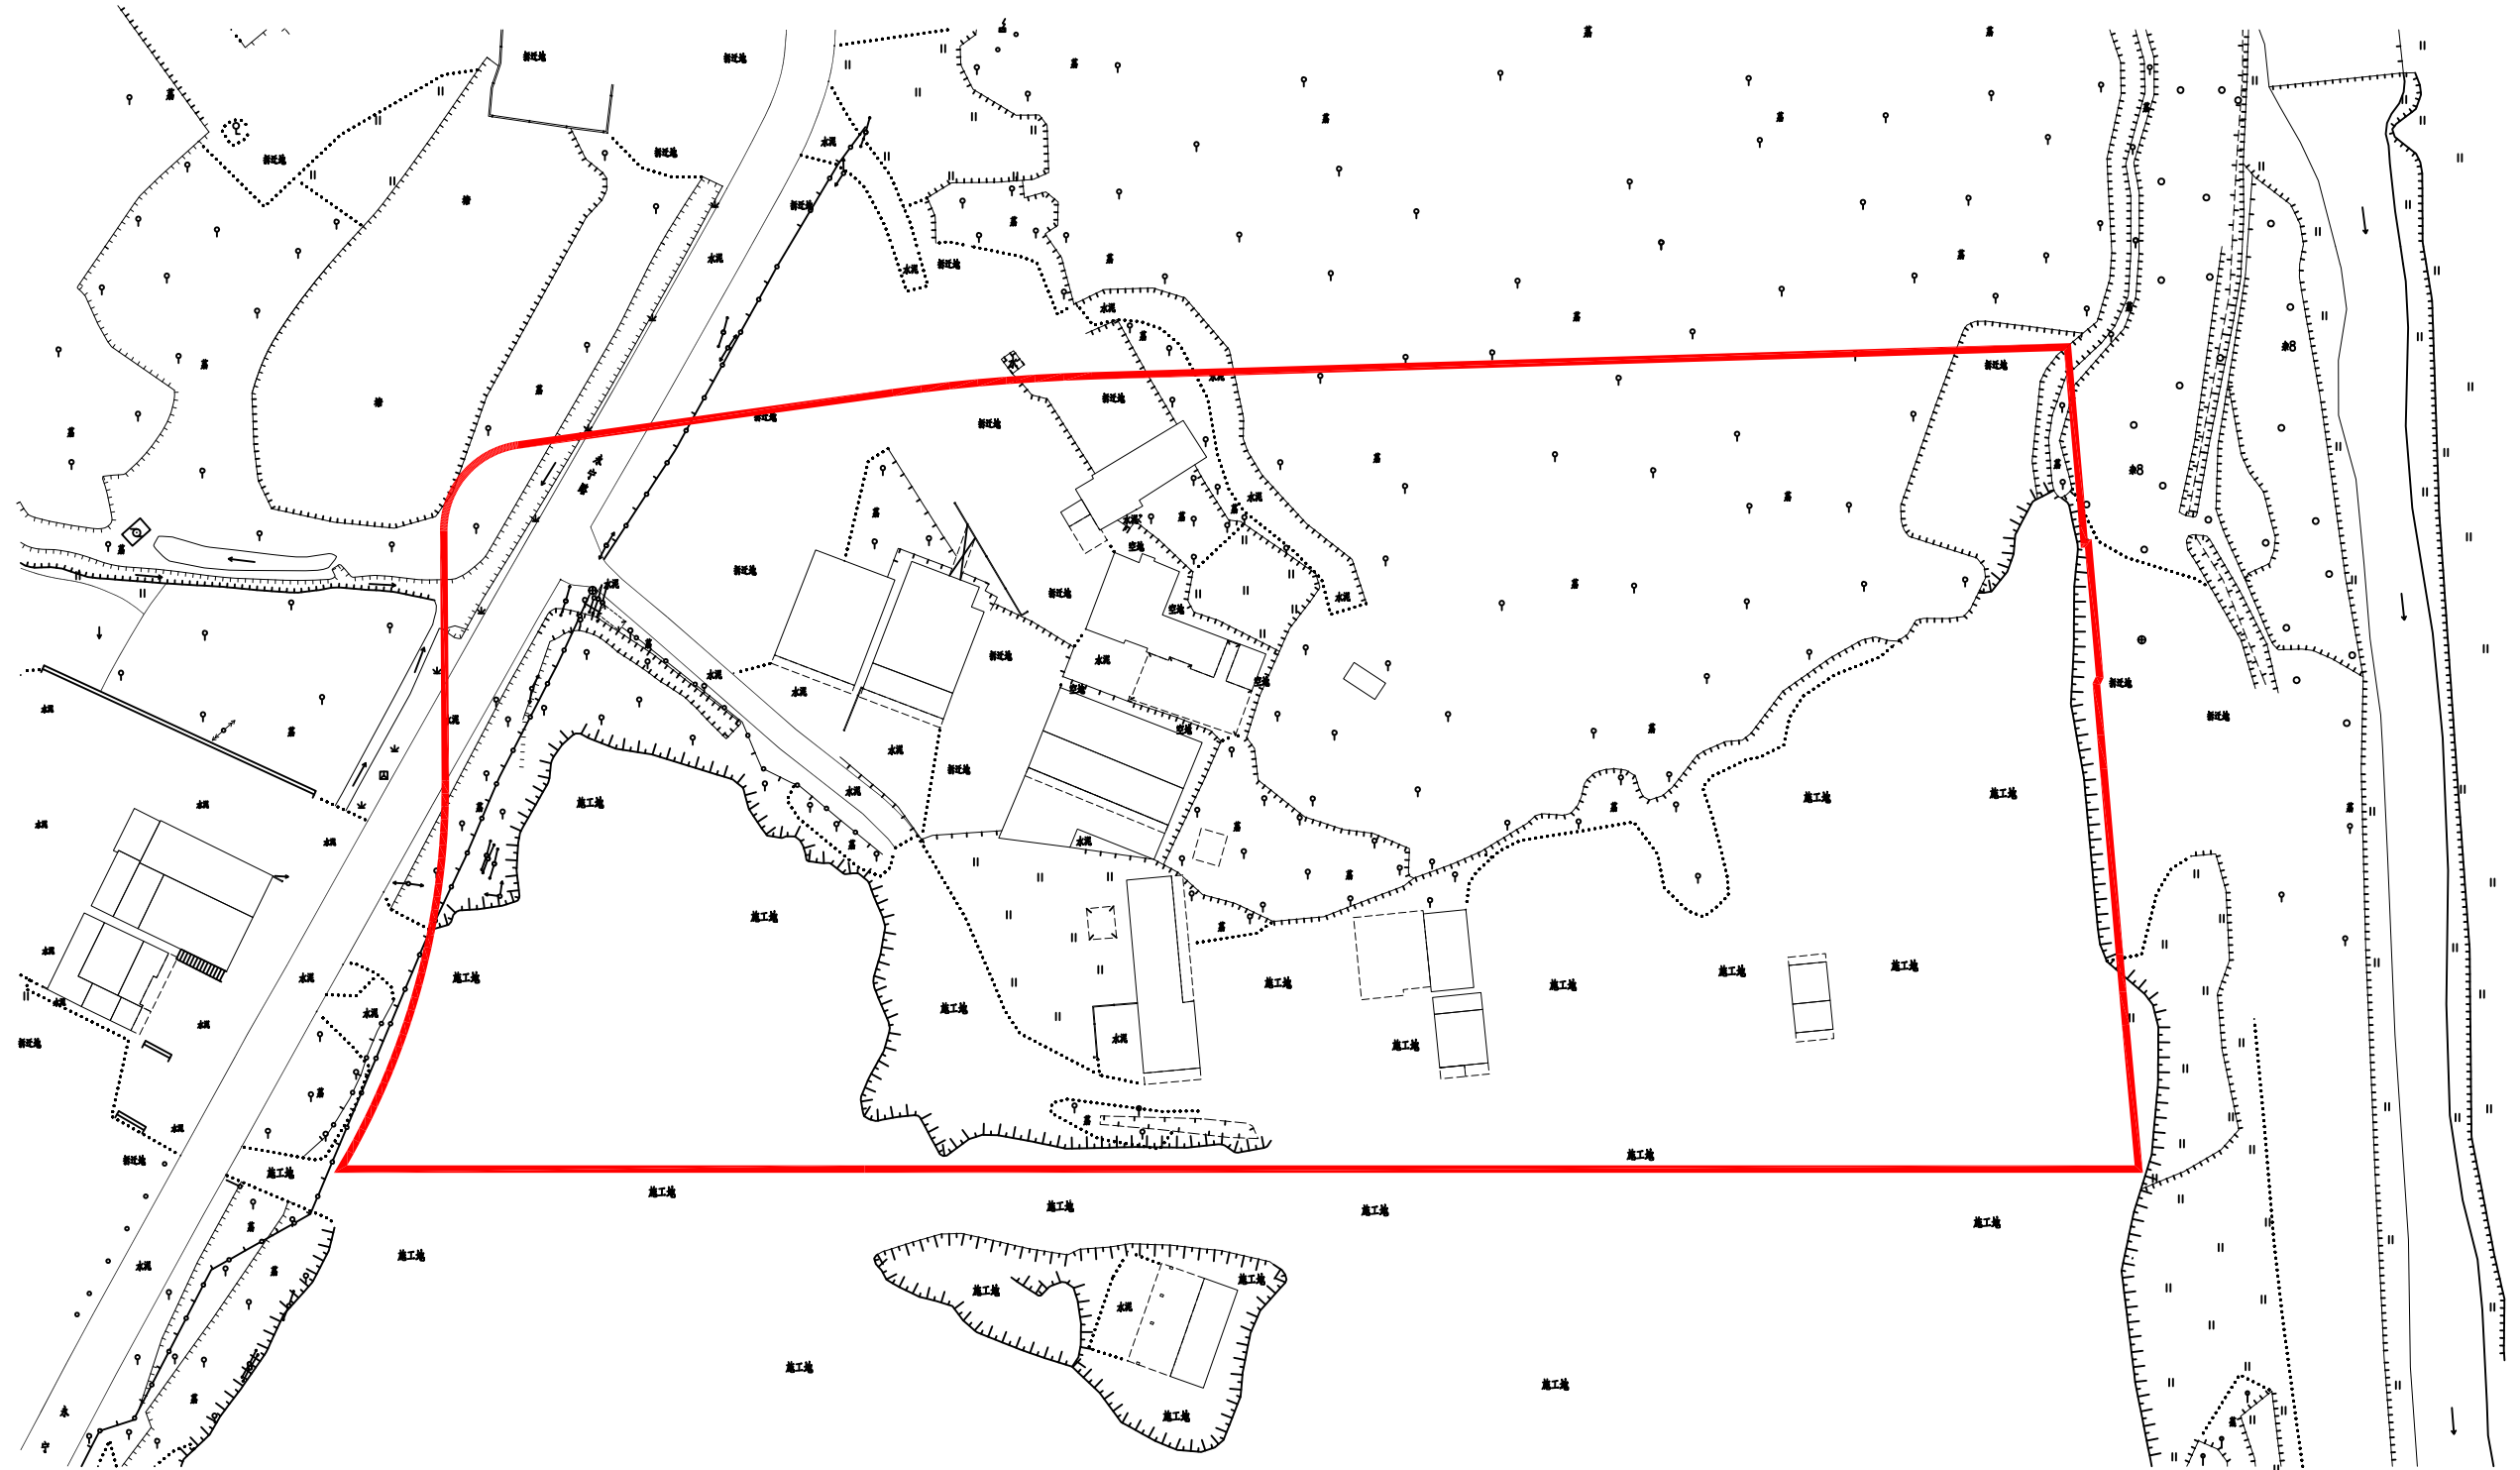

宁西ZG2023062号广州市增城区土地开发储备中心征地示意图

土地坐落:广州市增城区宁西街湖中村

用地面积: 23502.94平方米 合2.3503公顷

N
1:1000

宁西ZG2023063号广州市增城区土地开发储备中心征地示意图

土地坐落:广州市增城区宁西街章陂村

用地面积: 2585.00平方米 合0.2585公顷