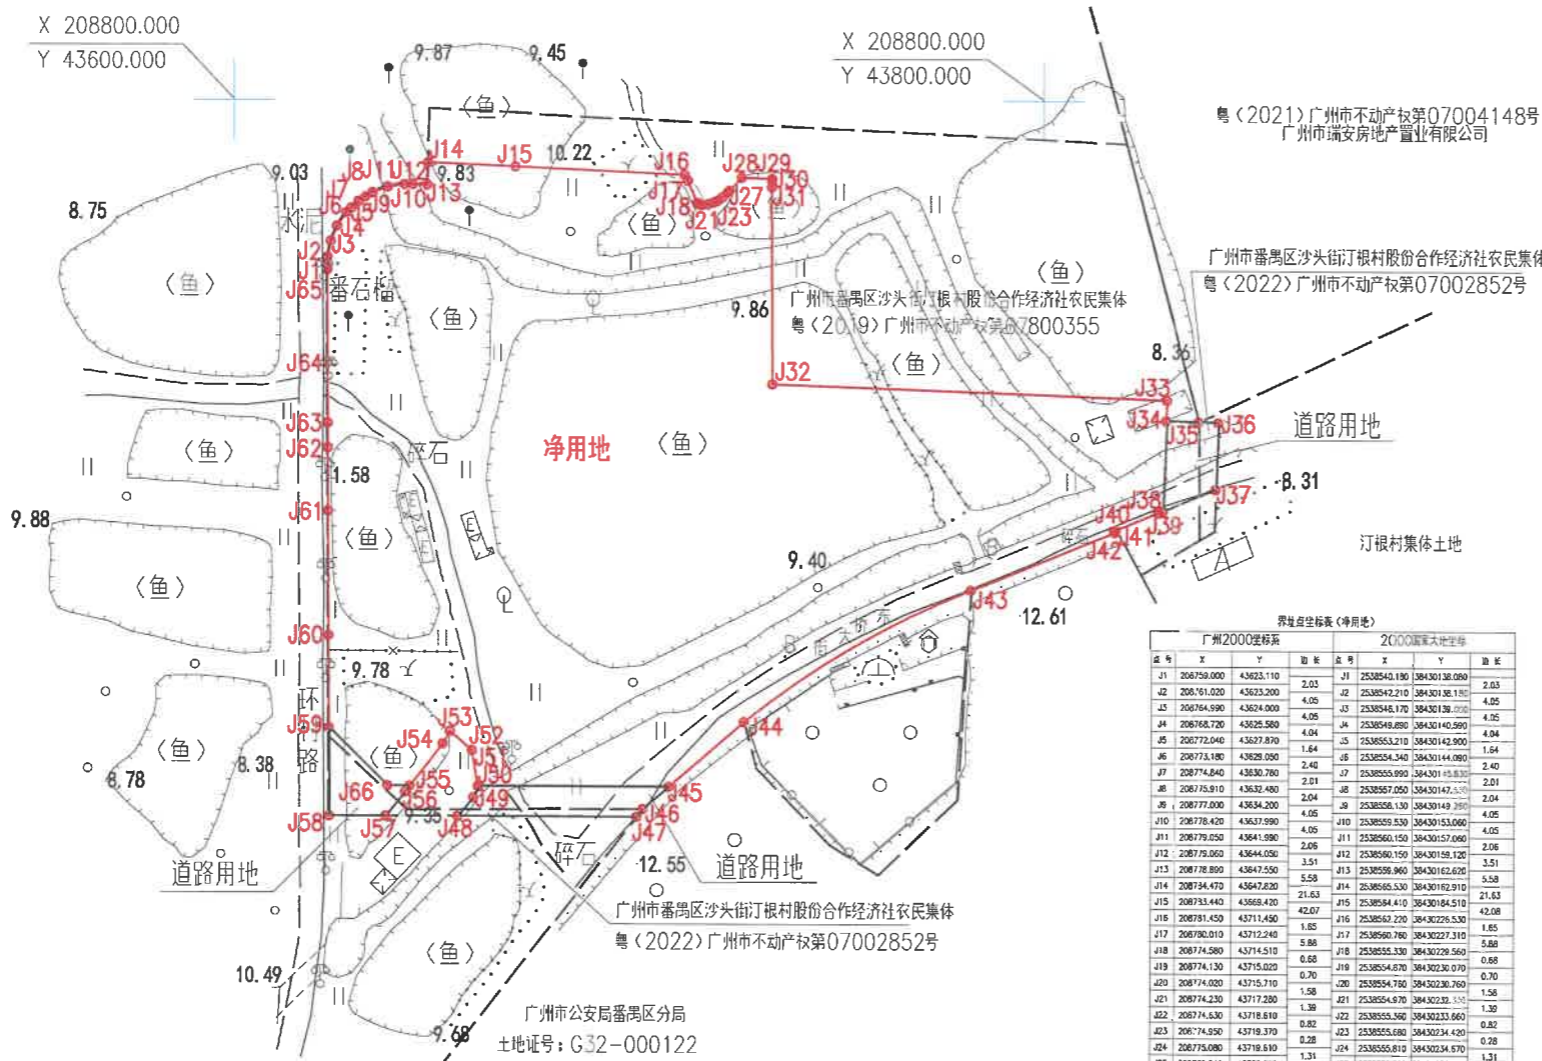

宗地图

单位: m.m²

宗地案号: 391452568(改2)

地籍图号: 208.60-43.50、208.60-43.75

不动产单元号: 440113008001JB04565W00000000

地址: 番禺区沙头街汀根村西南侧

2024年5月数字化测图

广州2000坐标系

DB4401/T 166-2022年版图式

Table with 4 columns: 广州2000坐标系, 2000国家大地坐标, 宗地情况汇总表, and 备注. Contains coordinate data and summary statistics.

审核单位: 广东省测绘技术有限公司
生产单位: 广州天成测绘技术有限公司

绘图日期: 2024年05月17日
审核日期: 2024年05月17日

1:2000

生产单位绘图员: 张超
生产单位复审员: 宾斌
审核单位初审员: 冯世锦
审核单位复审员: 文燕君