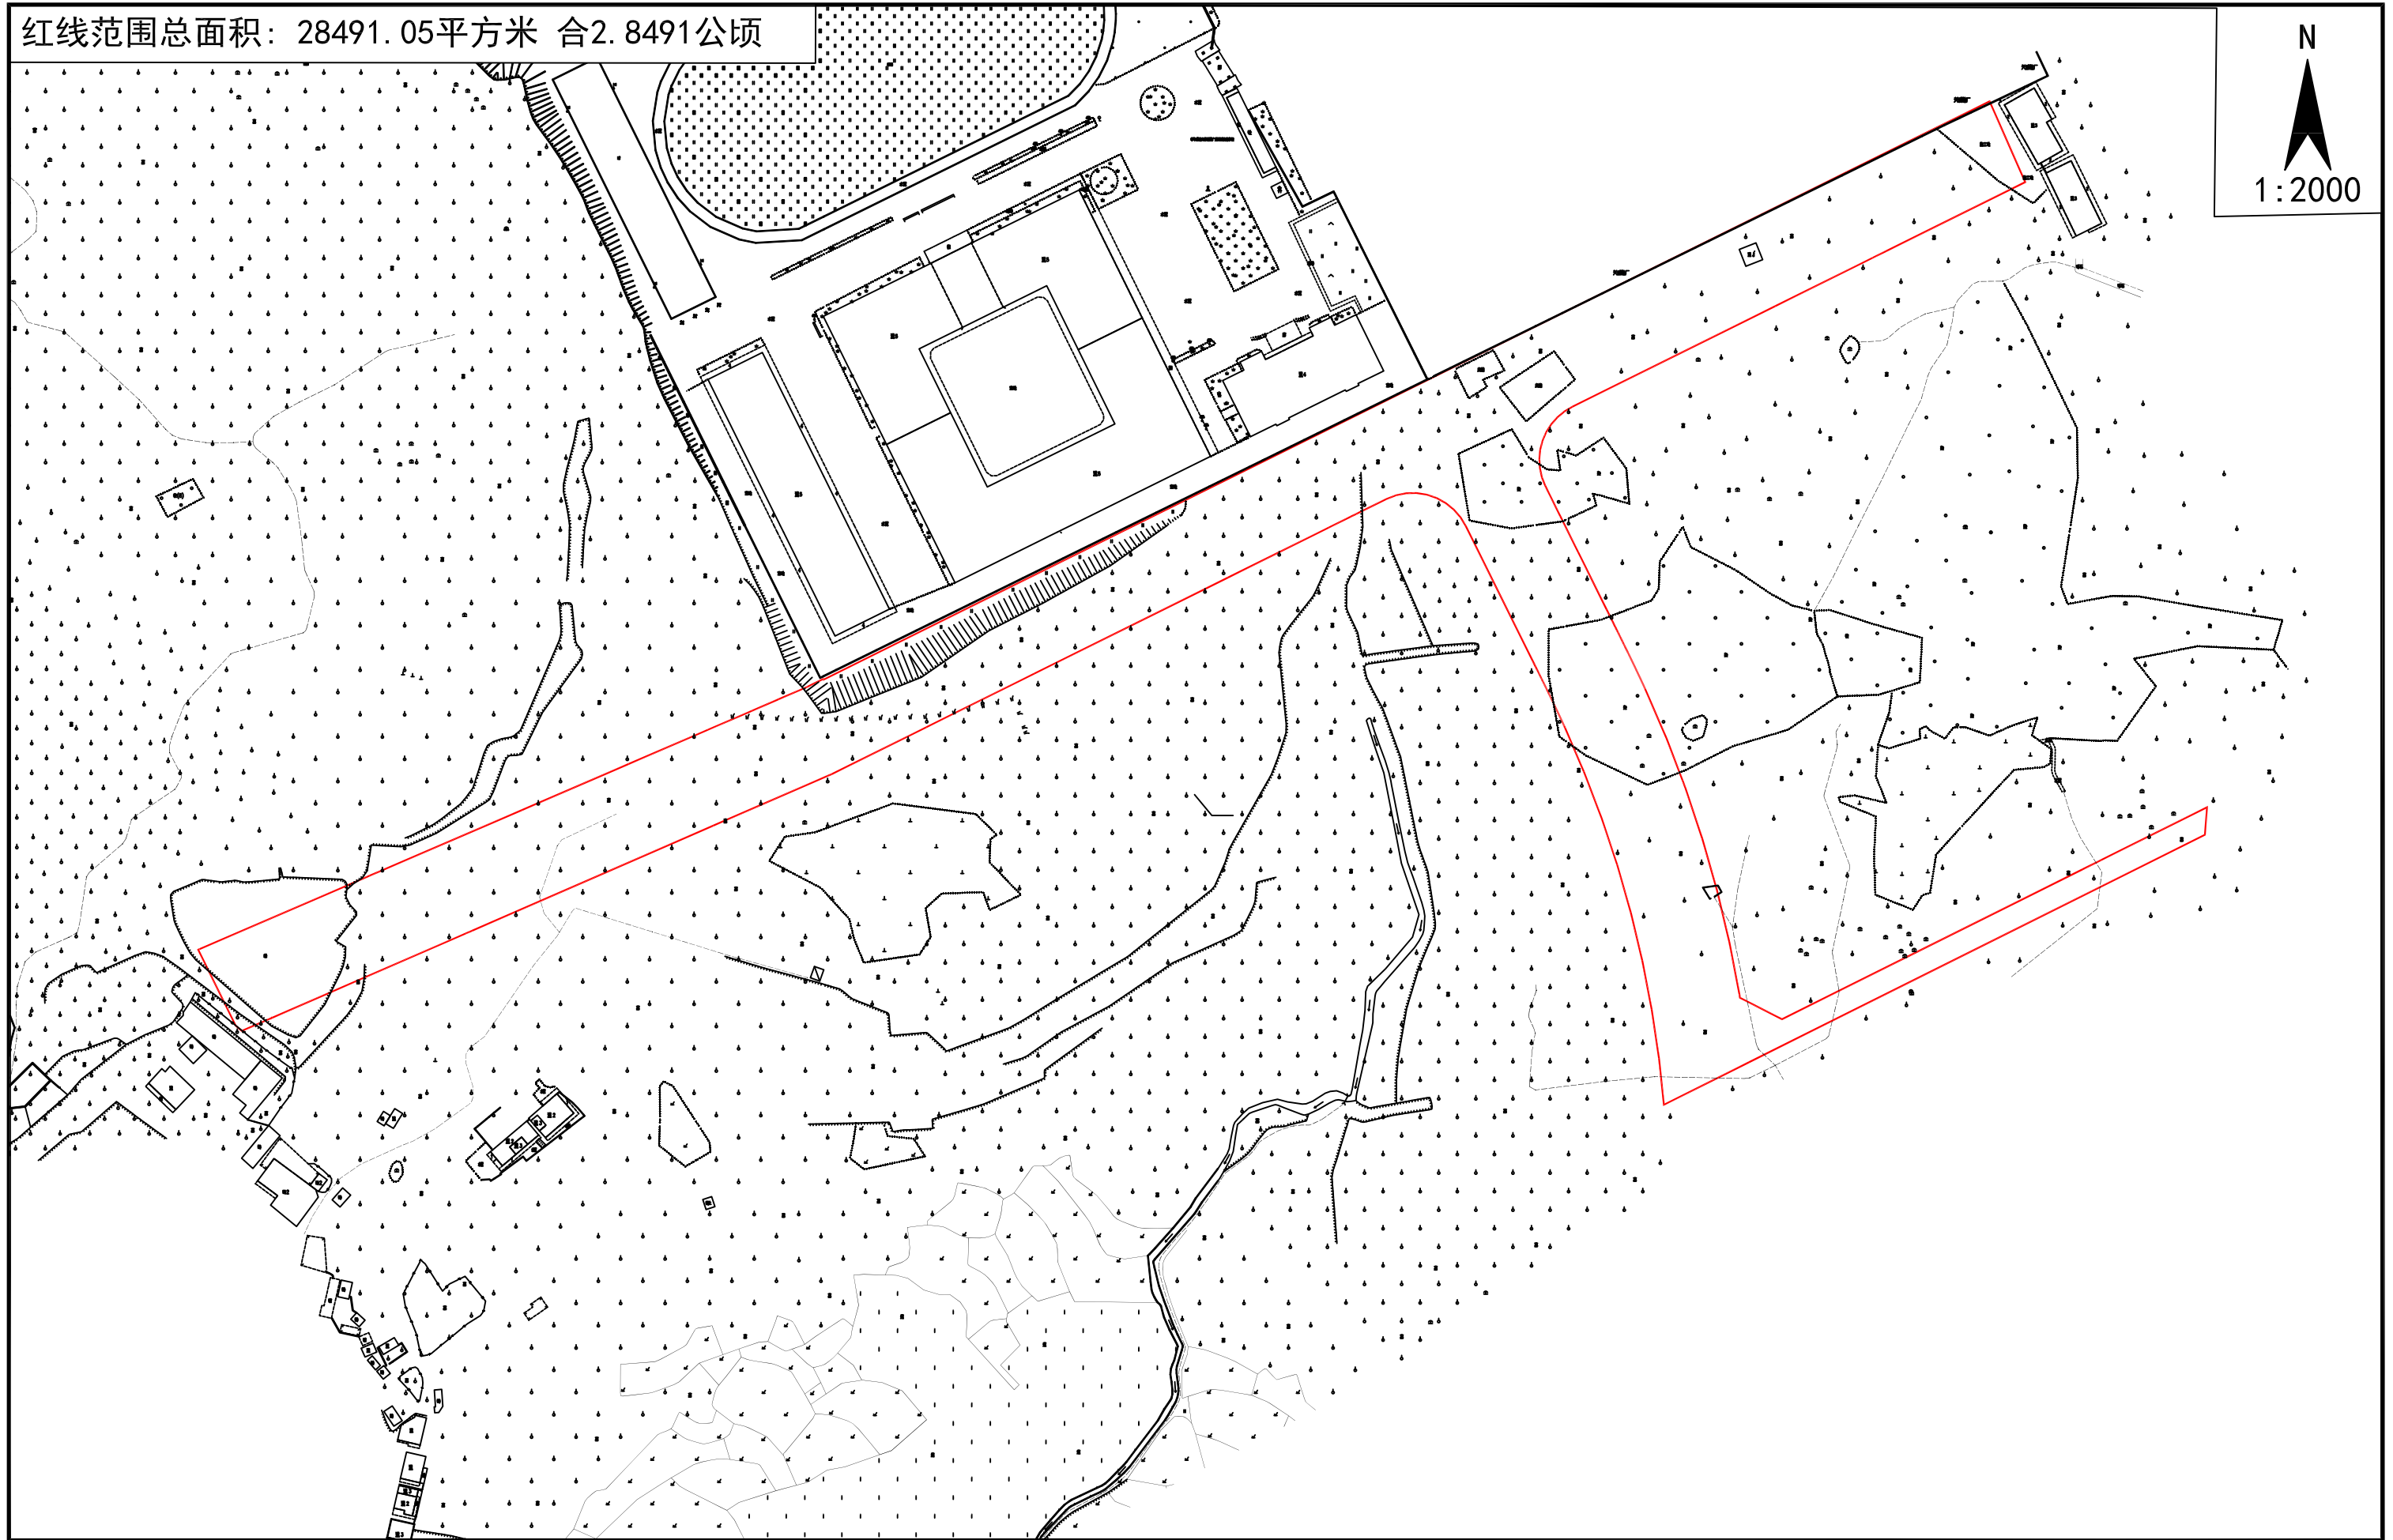

# 宁西ZG2023074号广州市增城区土地开发储备中心征地示意图

土地坐落：广州市增城区宁西街郭村村、中元村

红线范围总面积：28491.05平方米 合2.8491公顷

# 宁西ZG2023075号广州市增城区土地开发储备中心征地示意图

土地坐落：广州市增城区宁西街郭村村

红线范围总面积：2911.00平方米 合0.2911公顷