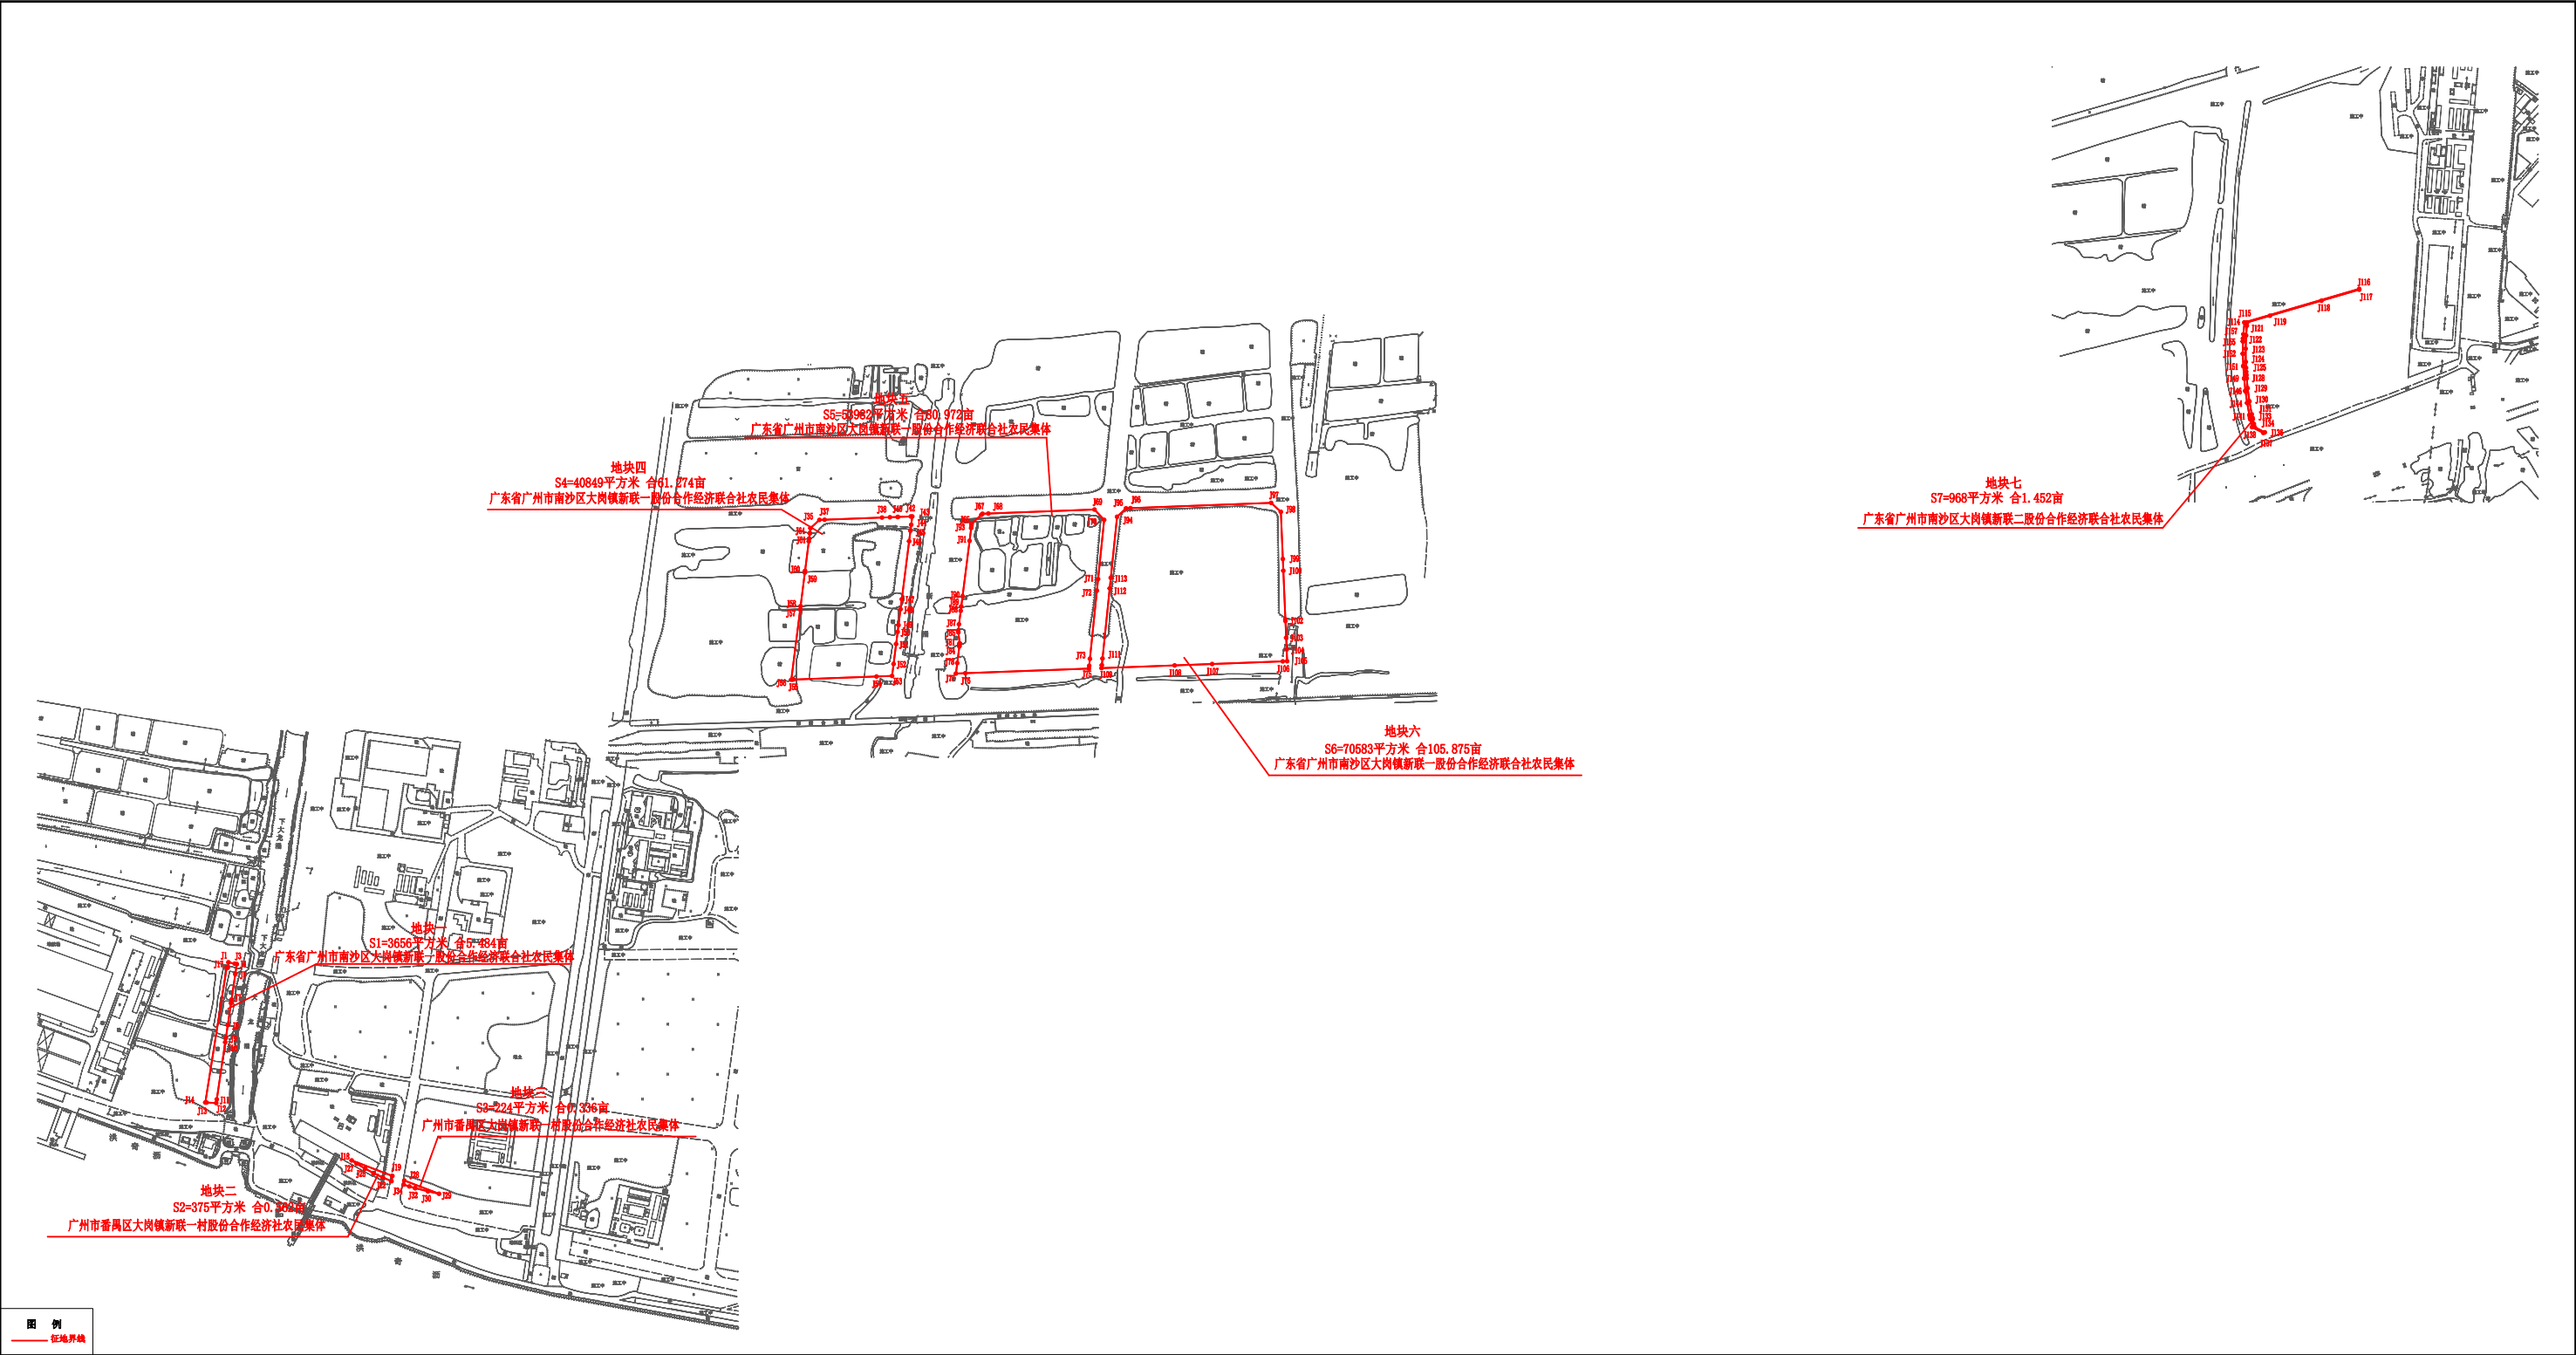

广州市南沙区2023年度第七十二批次城镇建设用征收土地公告红线图

图例

— 征地界线

2000国家大地坐标系