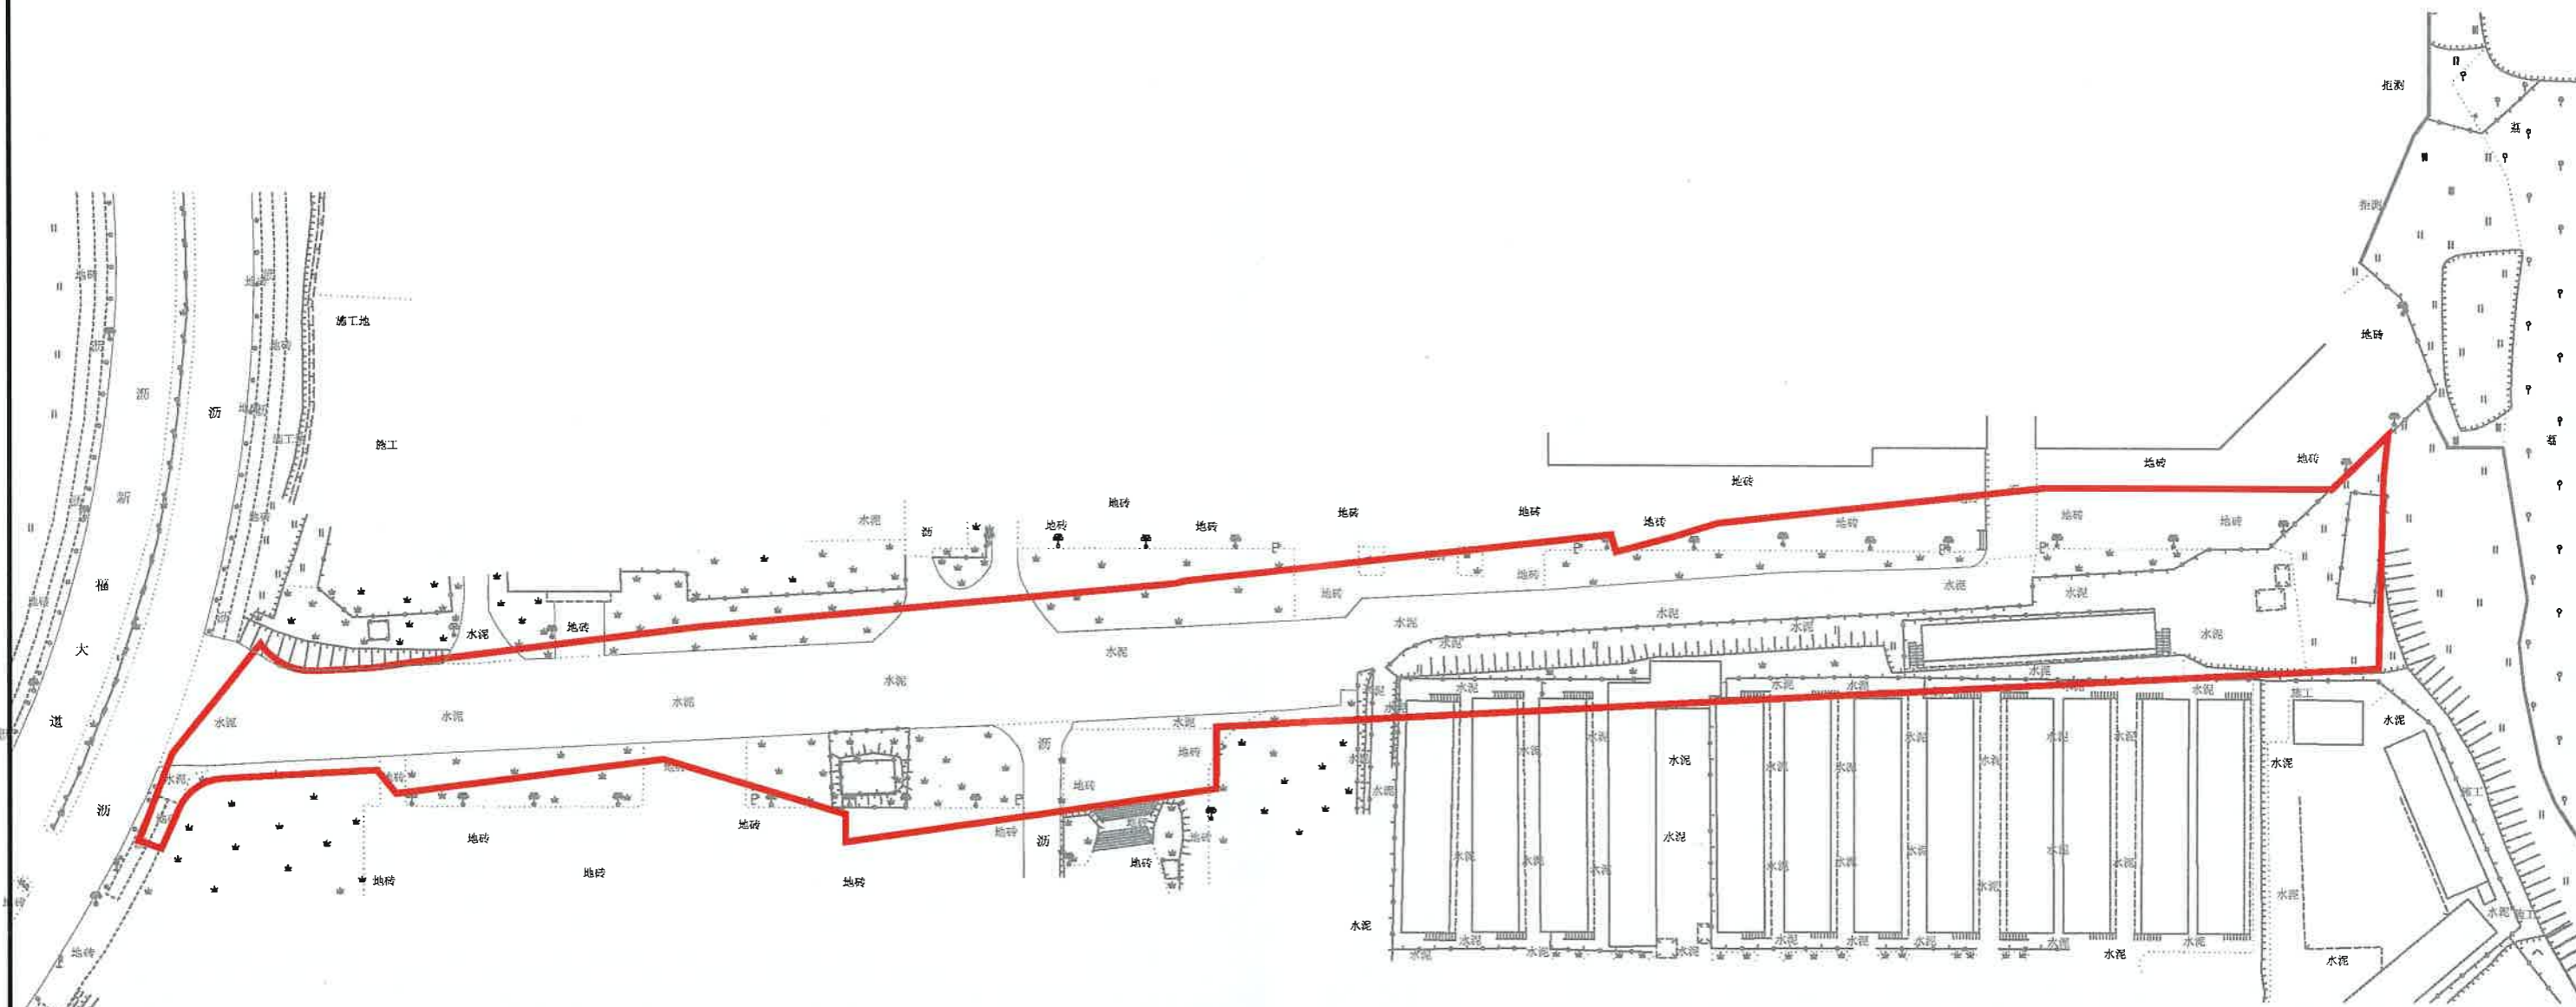

中ZG2024006号广州市增城区土地开发储备中心征地示意图

土地坐落:广州市增城区中新镇中新村

红线范围总面积:9247.21平方米 合0.9247公顷

N
1:1000

中ZG2024007号广州市增城区土地开发储备中心征地示意图

土地坐落:广州市增城区中新镇中新村

红线范围总面积:925.00平方米 合0.0925公顷