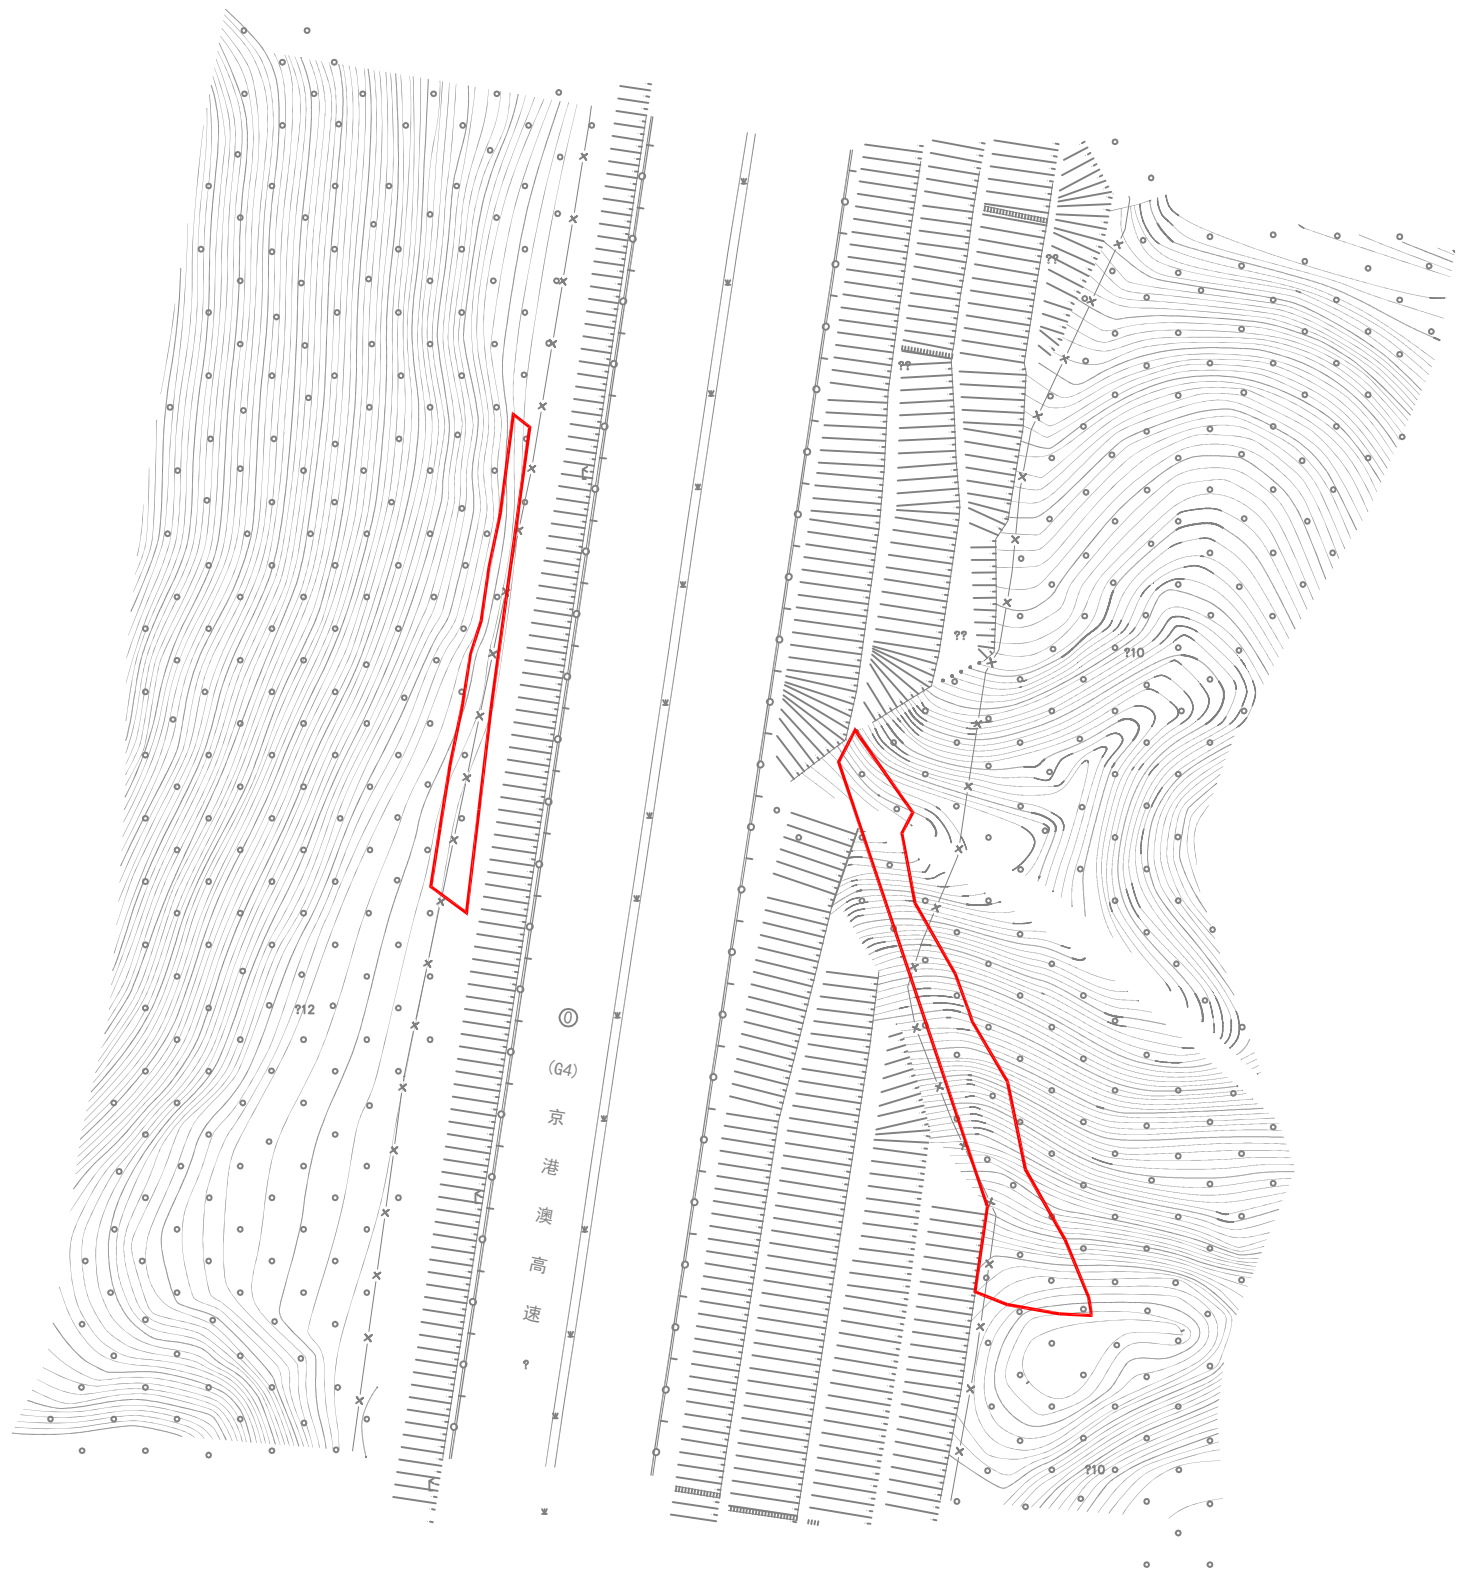

京港澳高速公路粤境清远佛冈至广州太和段改扩建项目（从化段）-飞地征地公告附图

注：图上红线面积为1093平方米，合1.6395亩（以2000国家坐标系计算），该地块经广东省土地管理与决策支持系统分析，属于位于从化行政区的花都区飞地界址点坐标根据京港澳高速公路粤境清远佛冈至广州太和段改扩建项目（从化段）勘测定界报告书提取。