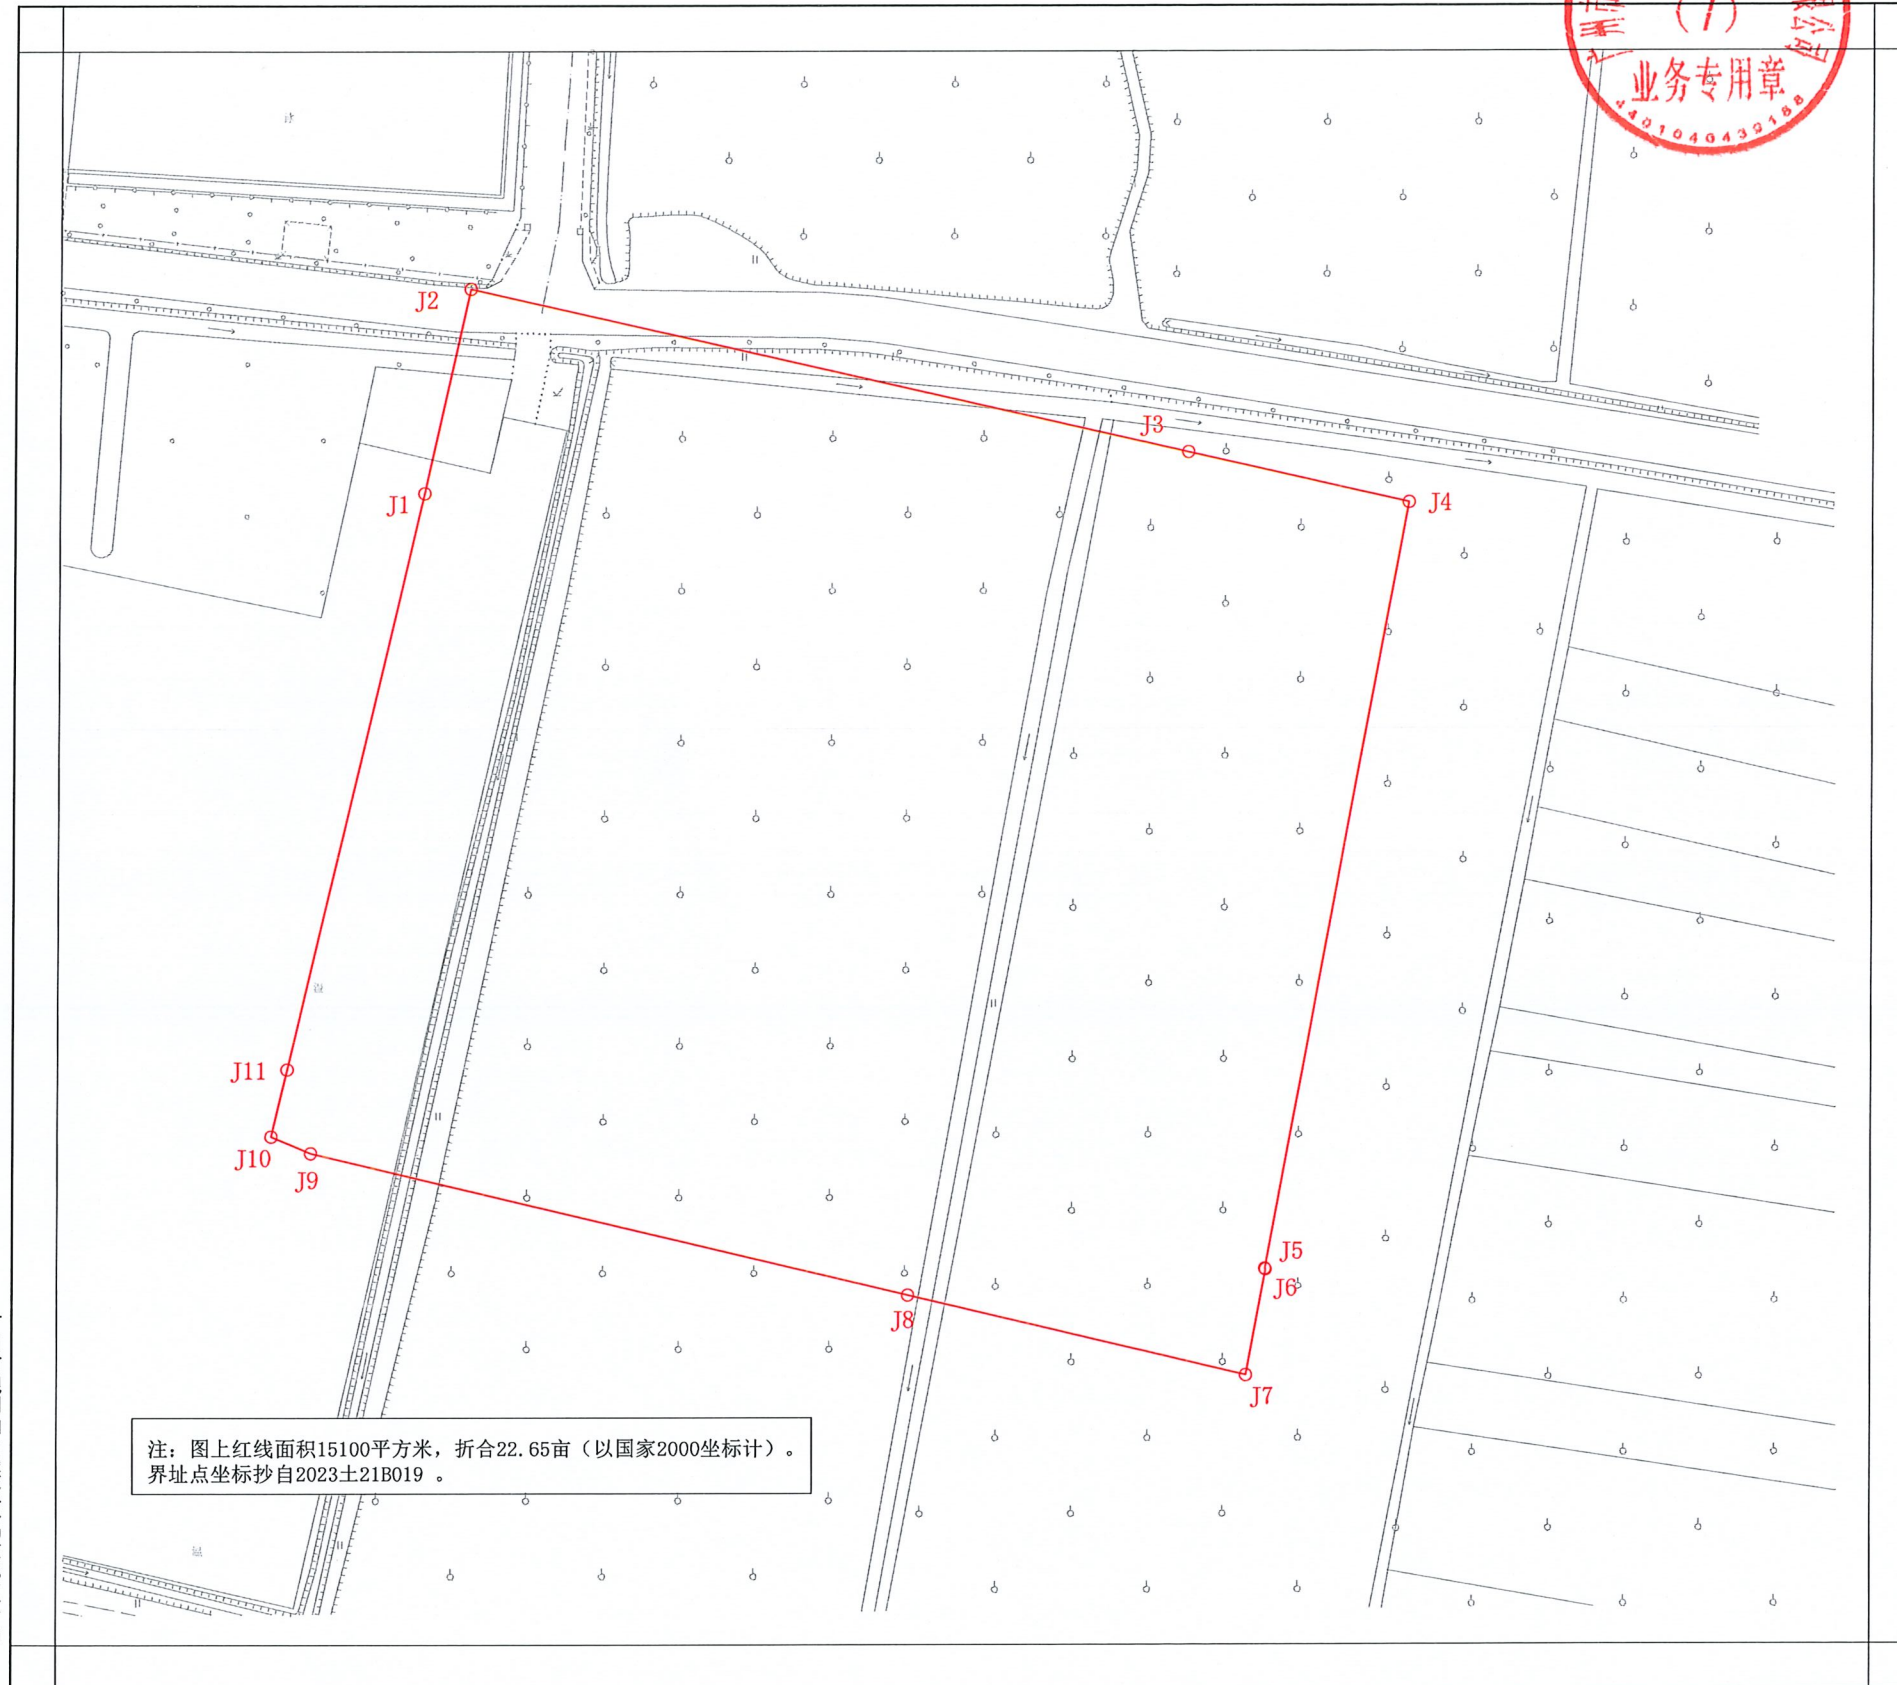

征地公告附图

注: 图上红线面积15100平方米, 折合22.65亩(以国家2000坐标计)。  
界址点坐标抄自2023土21B019。

广州市规划和自然资源局花都区分局

国家2000坐标系

绘图日期: 2024年5月20日