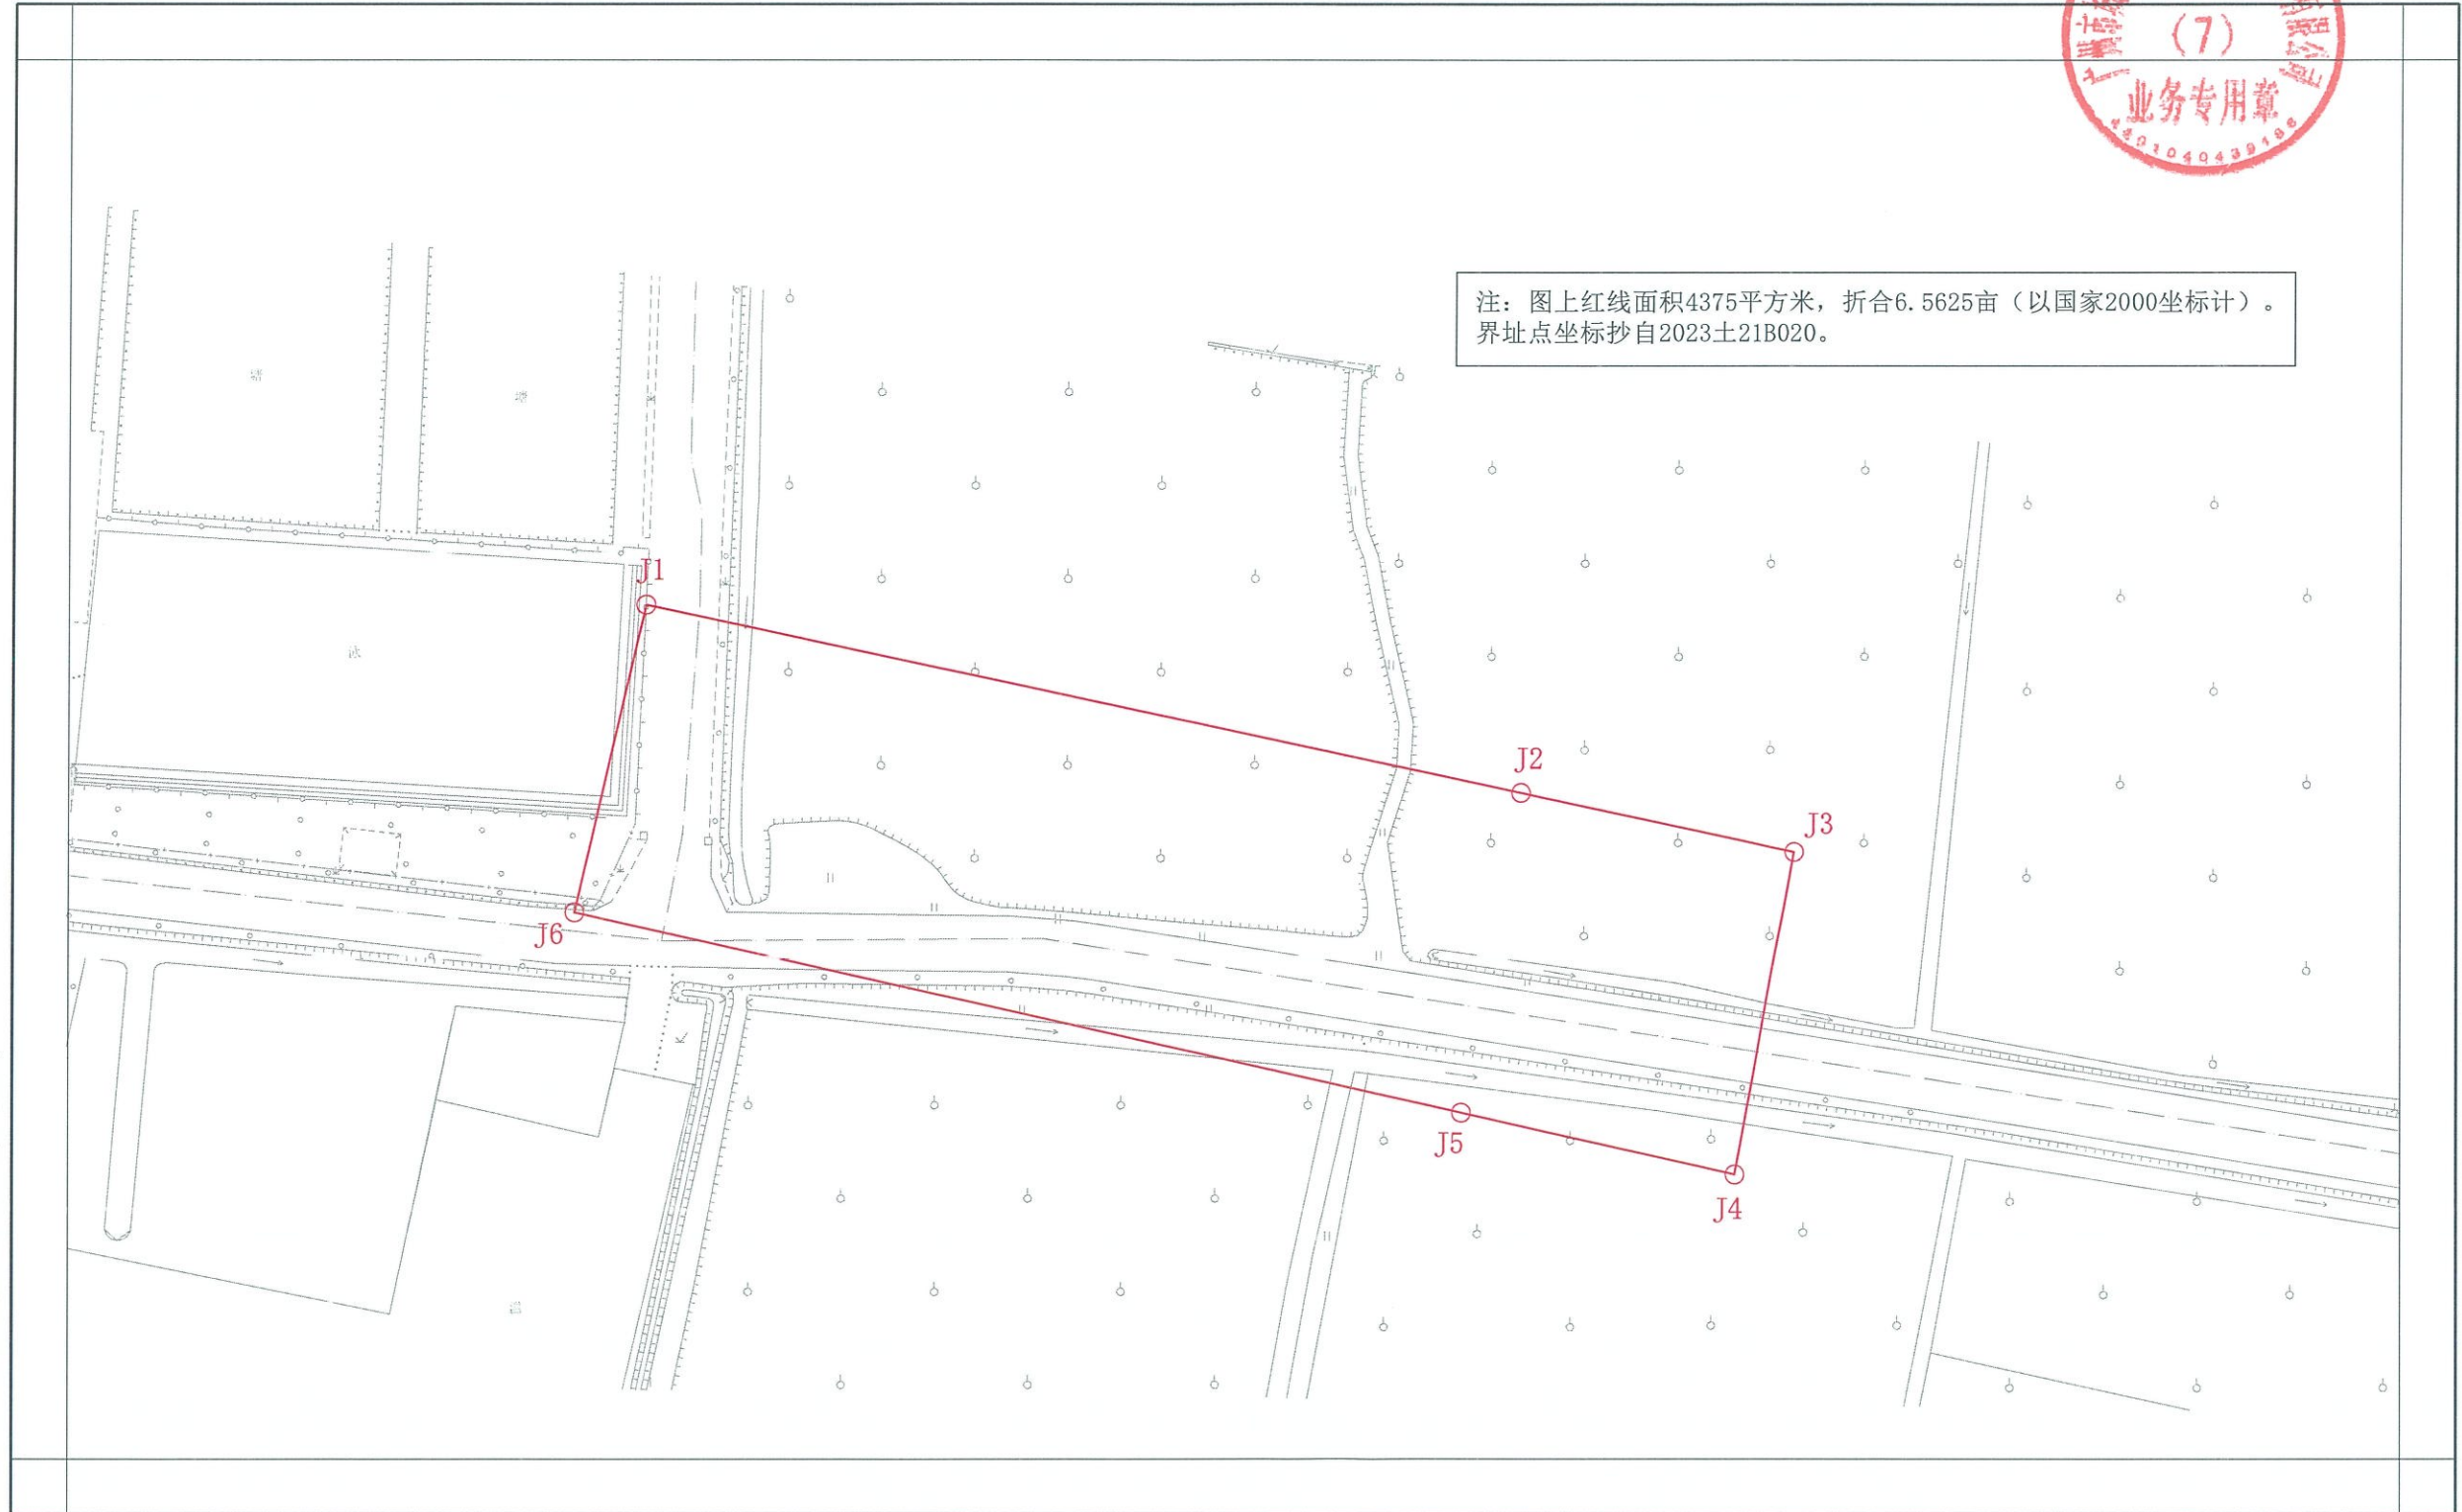

征地公告附图

注: 图上红线面积4375平方米, 折合6.5625亩(以国家2000坐标计)。界址点坐标抄自2023土21B020。

广州市规划和自然资源局花都区分局

国家2000坐标系

绘图日期: 2024年5月20日