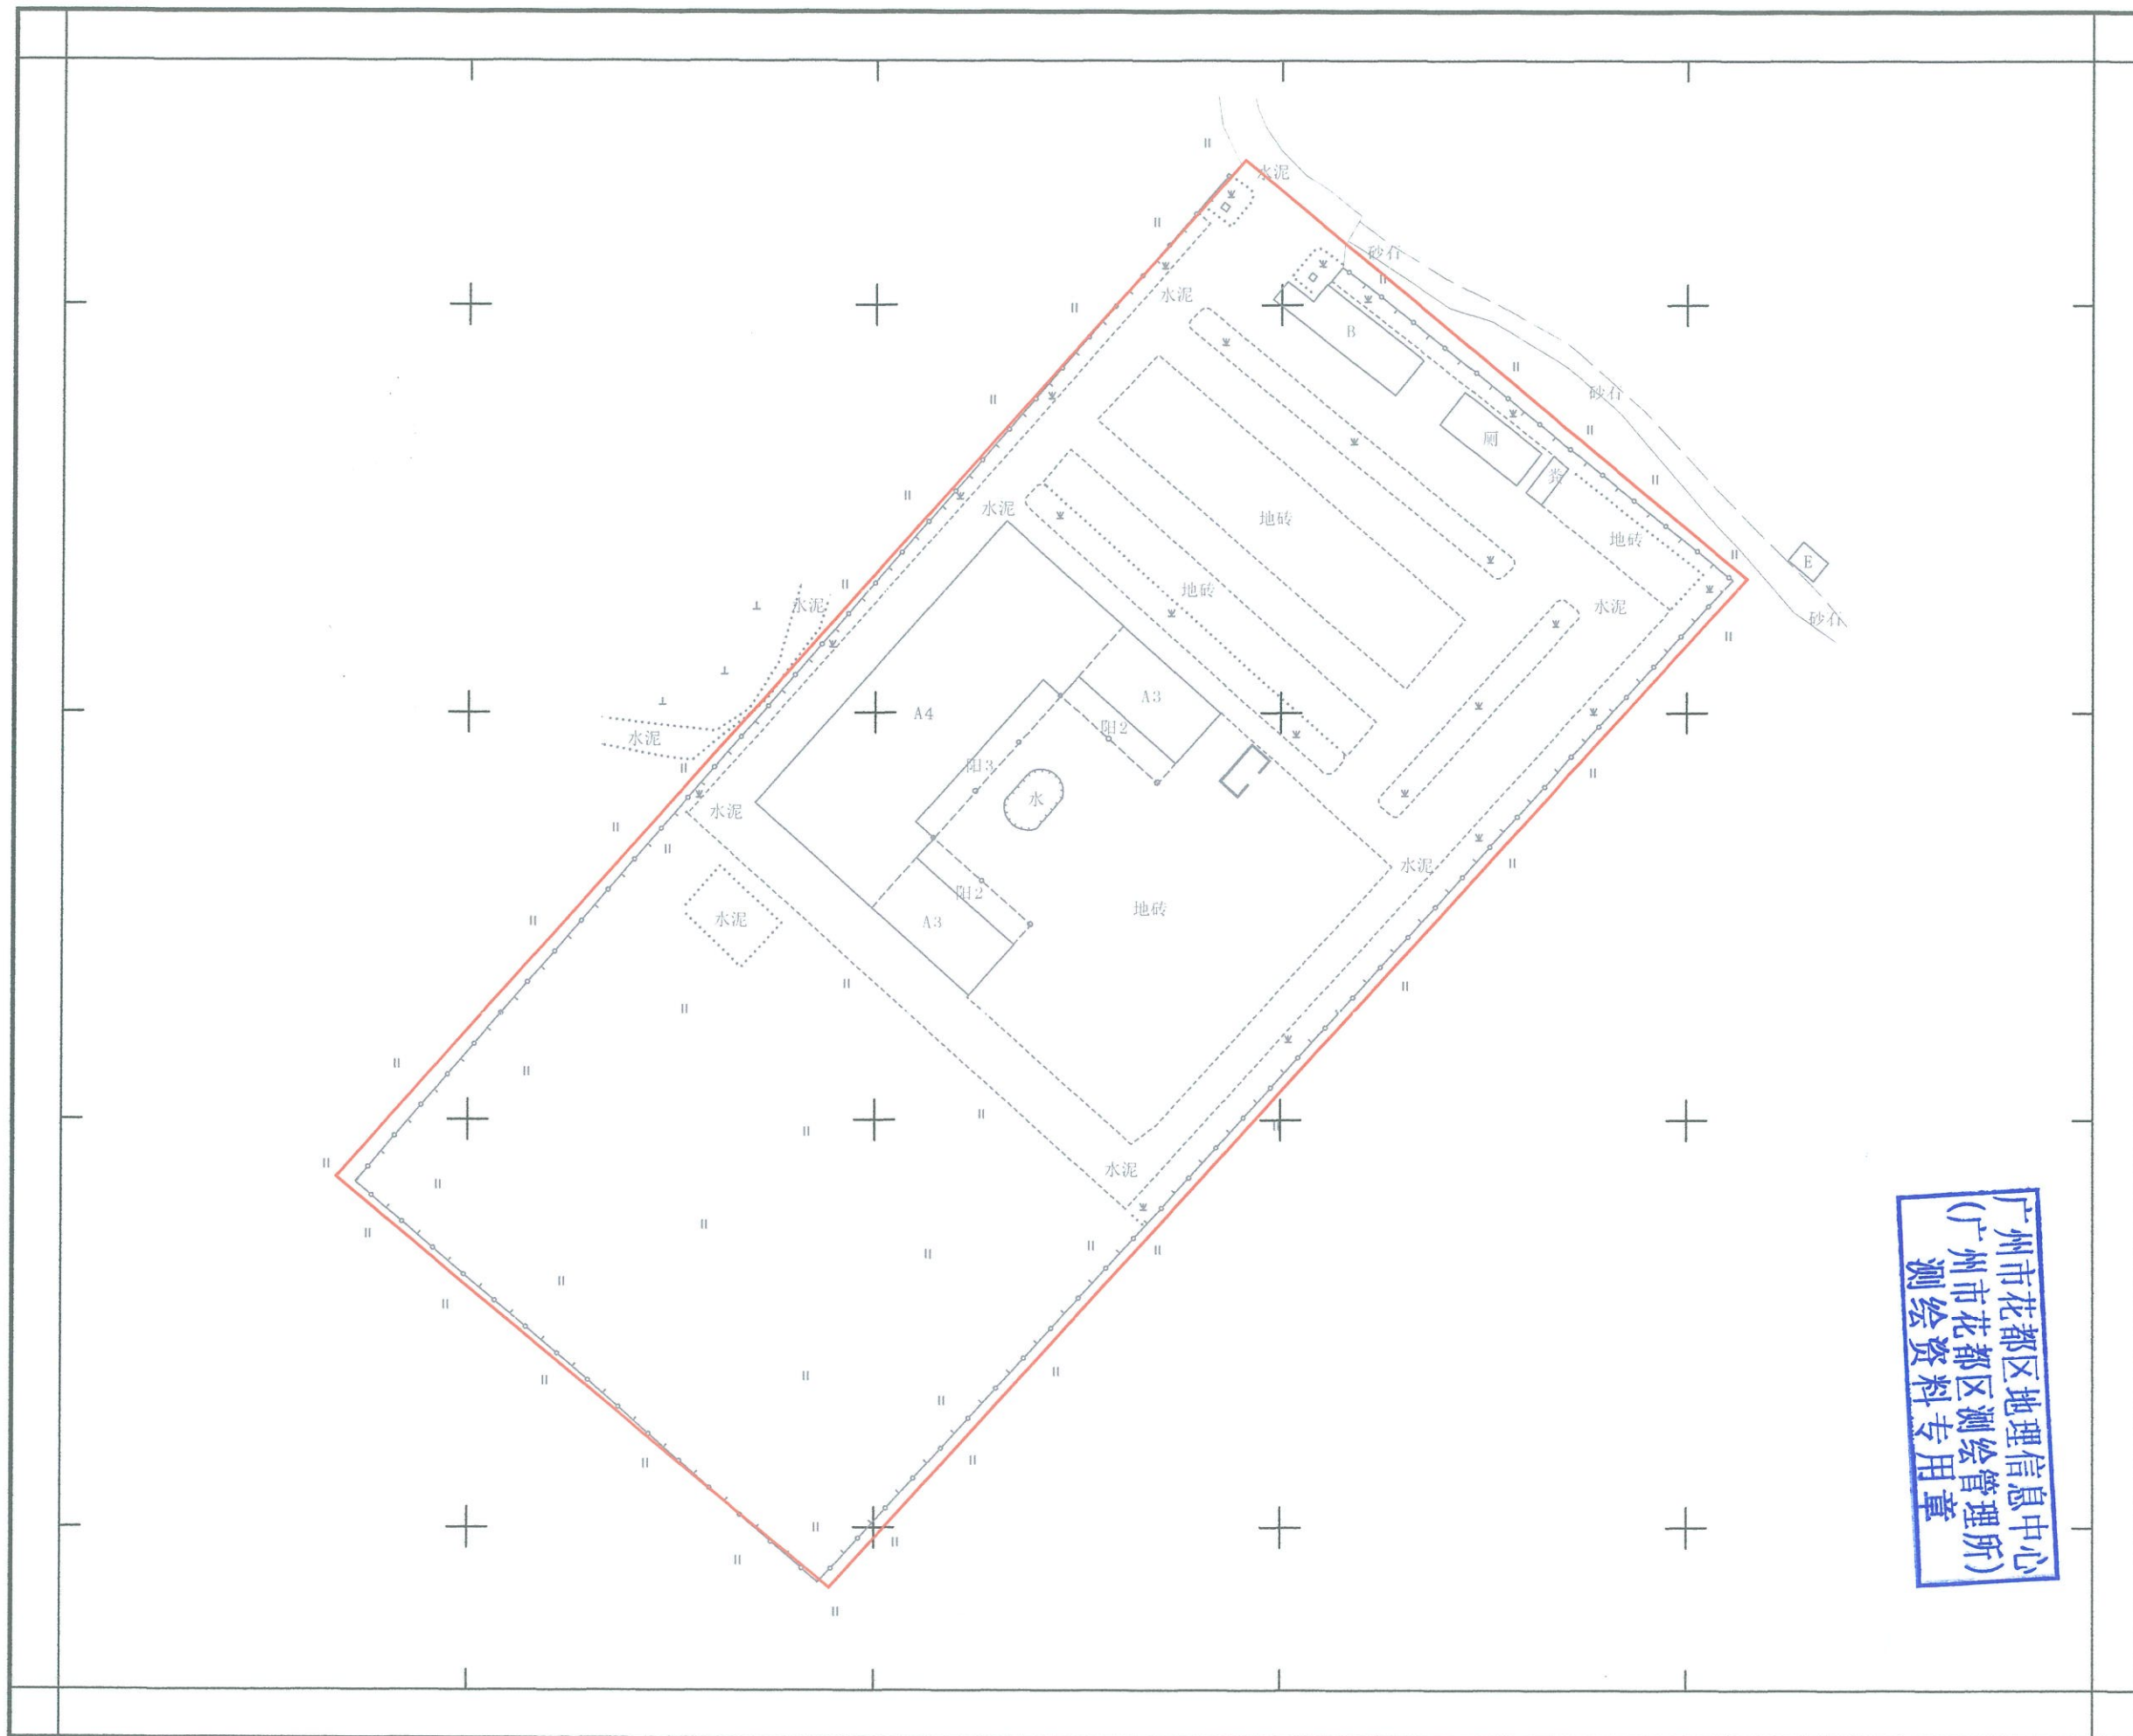

征地预告附图

广州市花都区地理信息中心  
(广州市花都区测绘管理所)  
测绘资料专用章