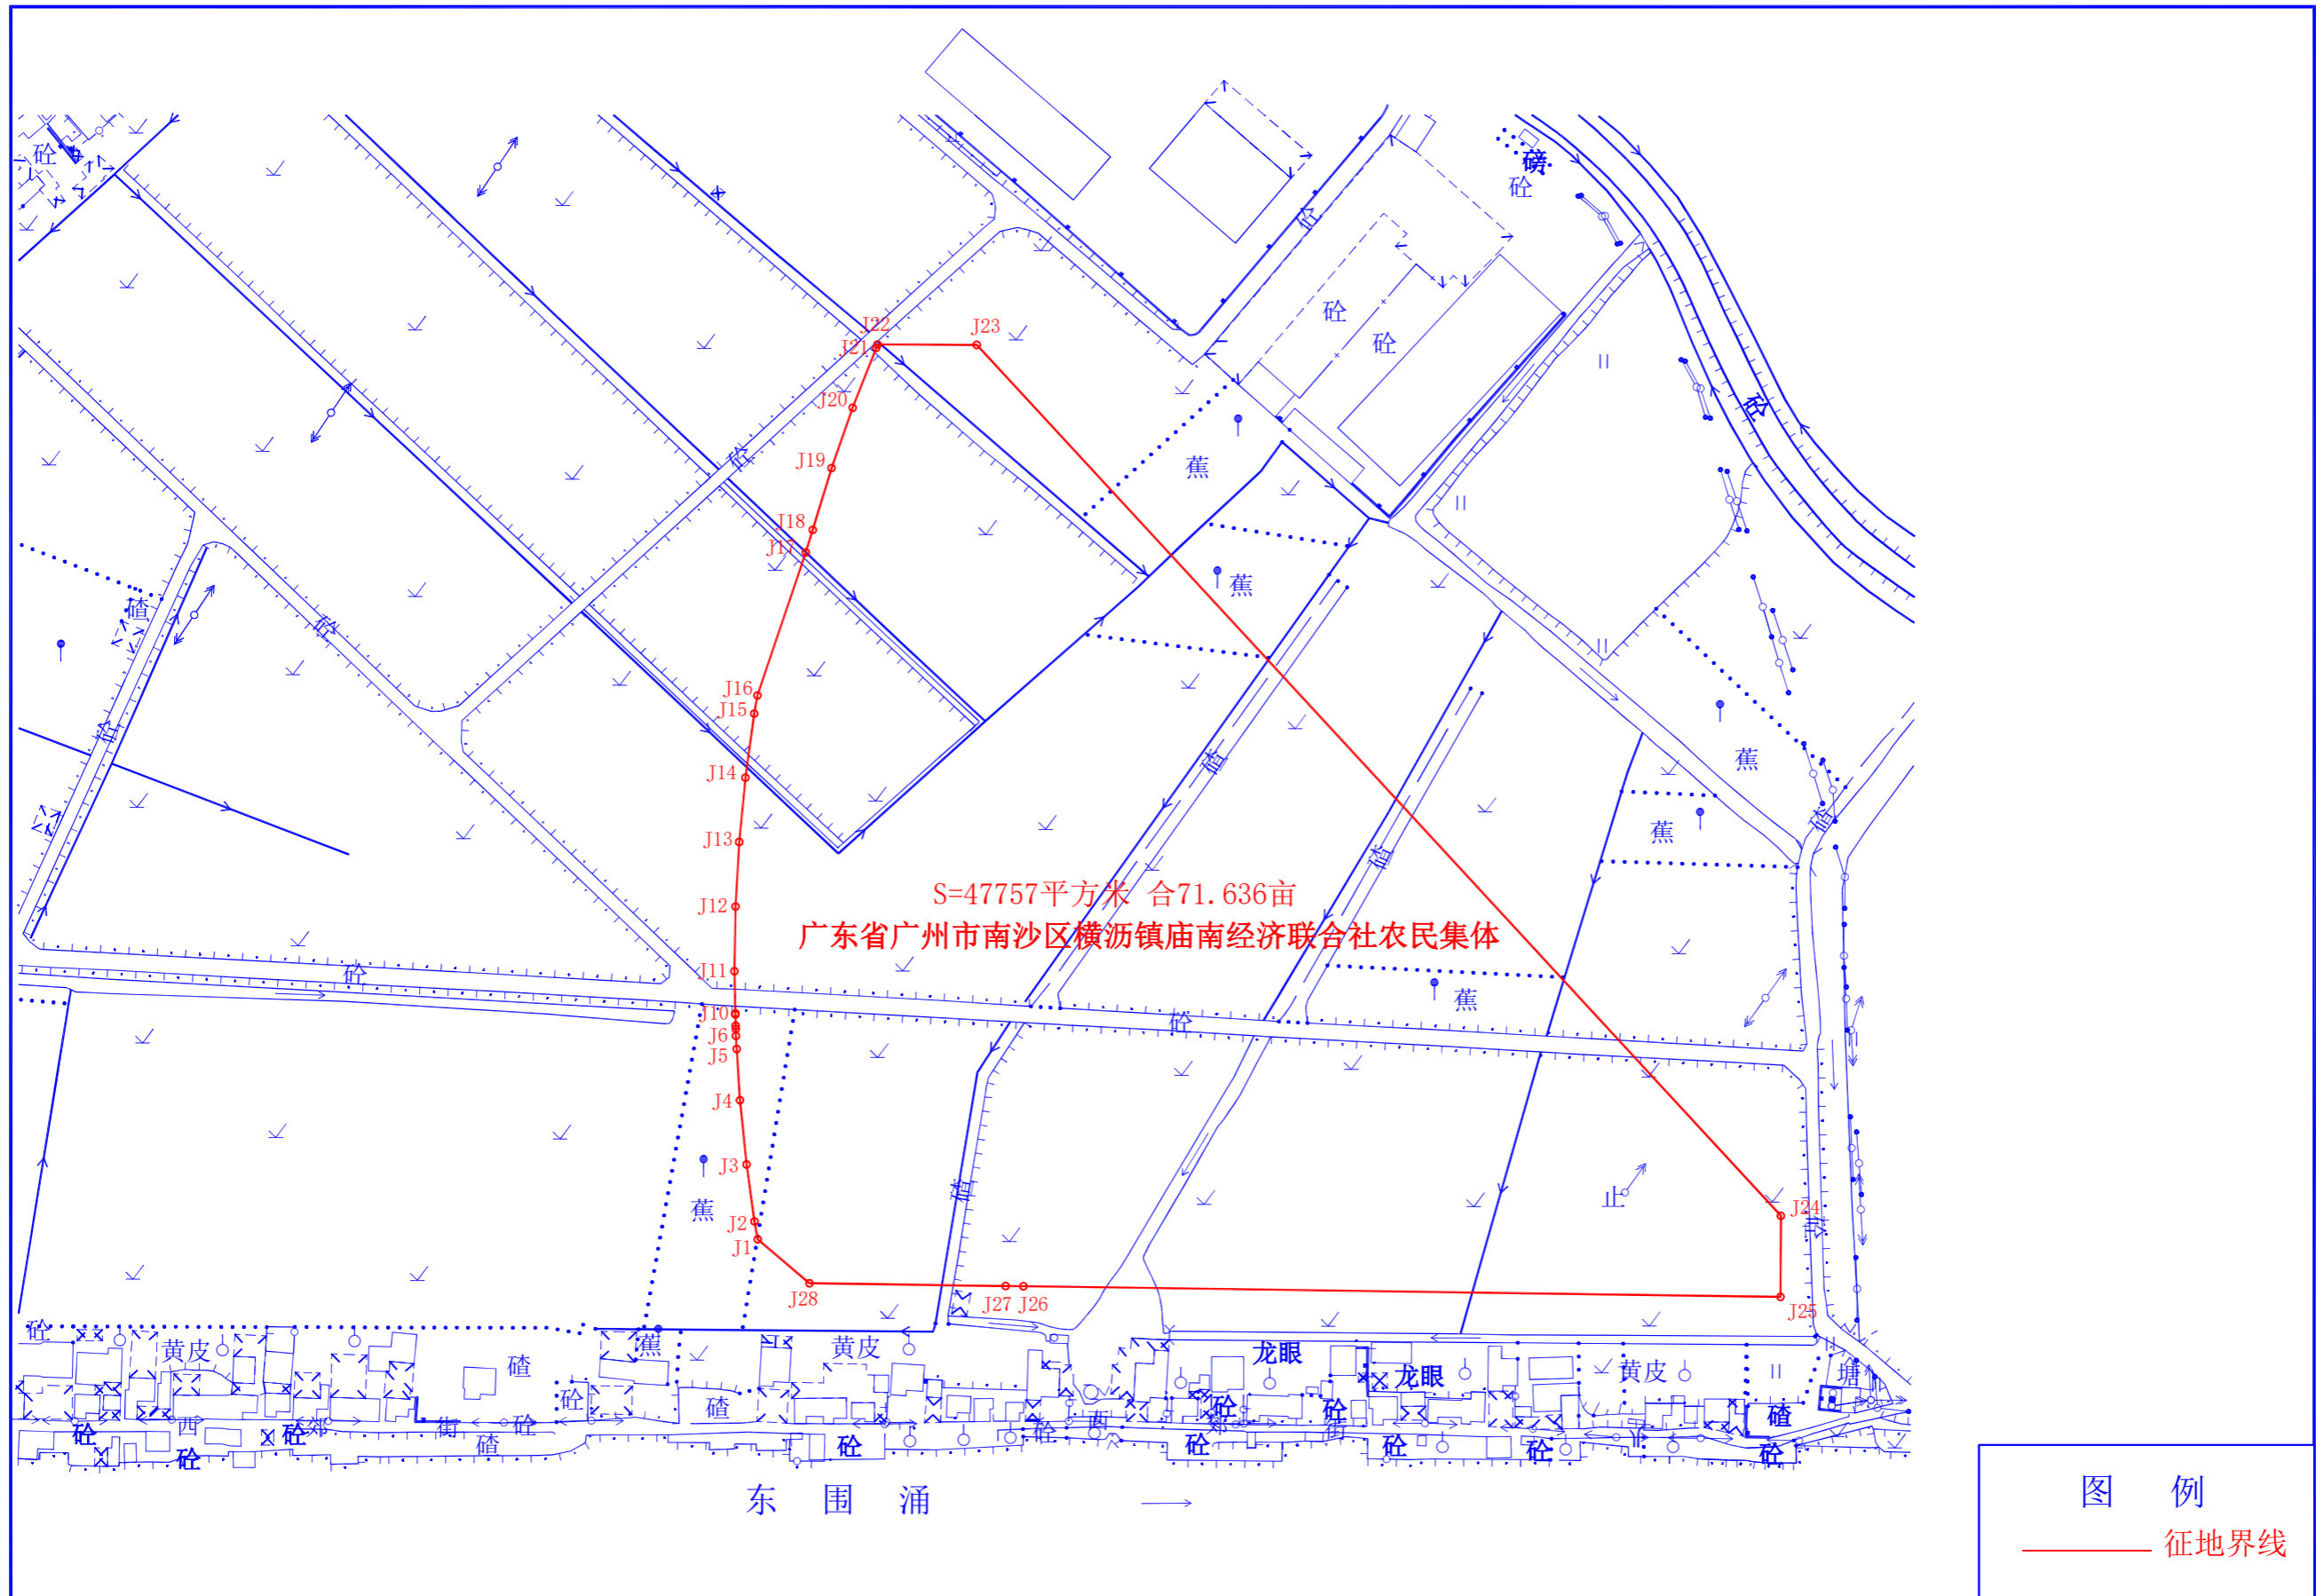

# 广州市南沙区2024年度第二十七批次城镇建设用地征收土地公告红线图

2000国家大地坐标系

测绘单位：广州市城市规划勘测设计研究院有限公司