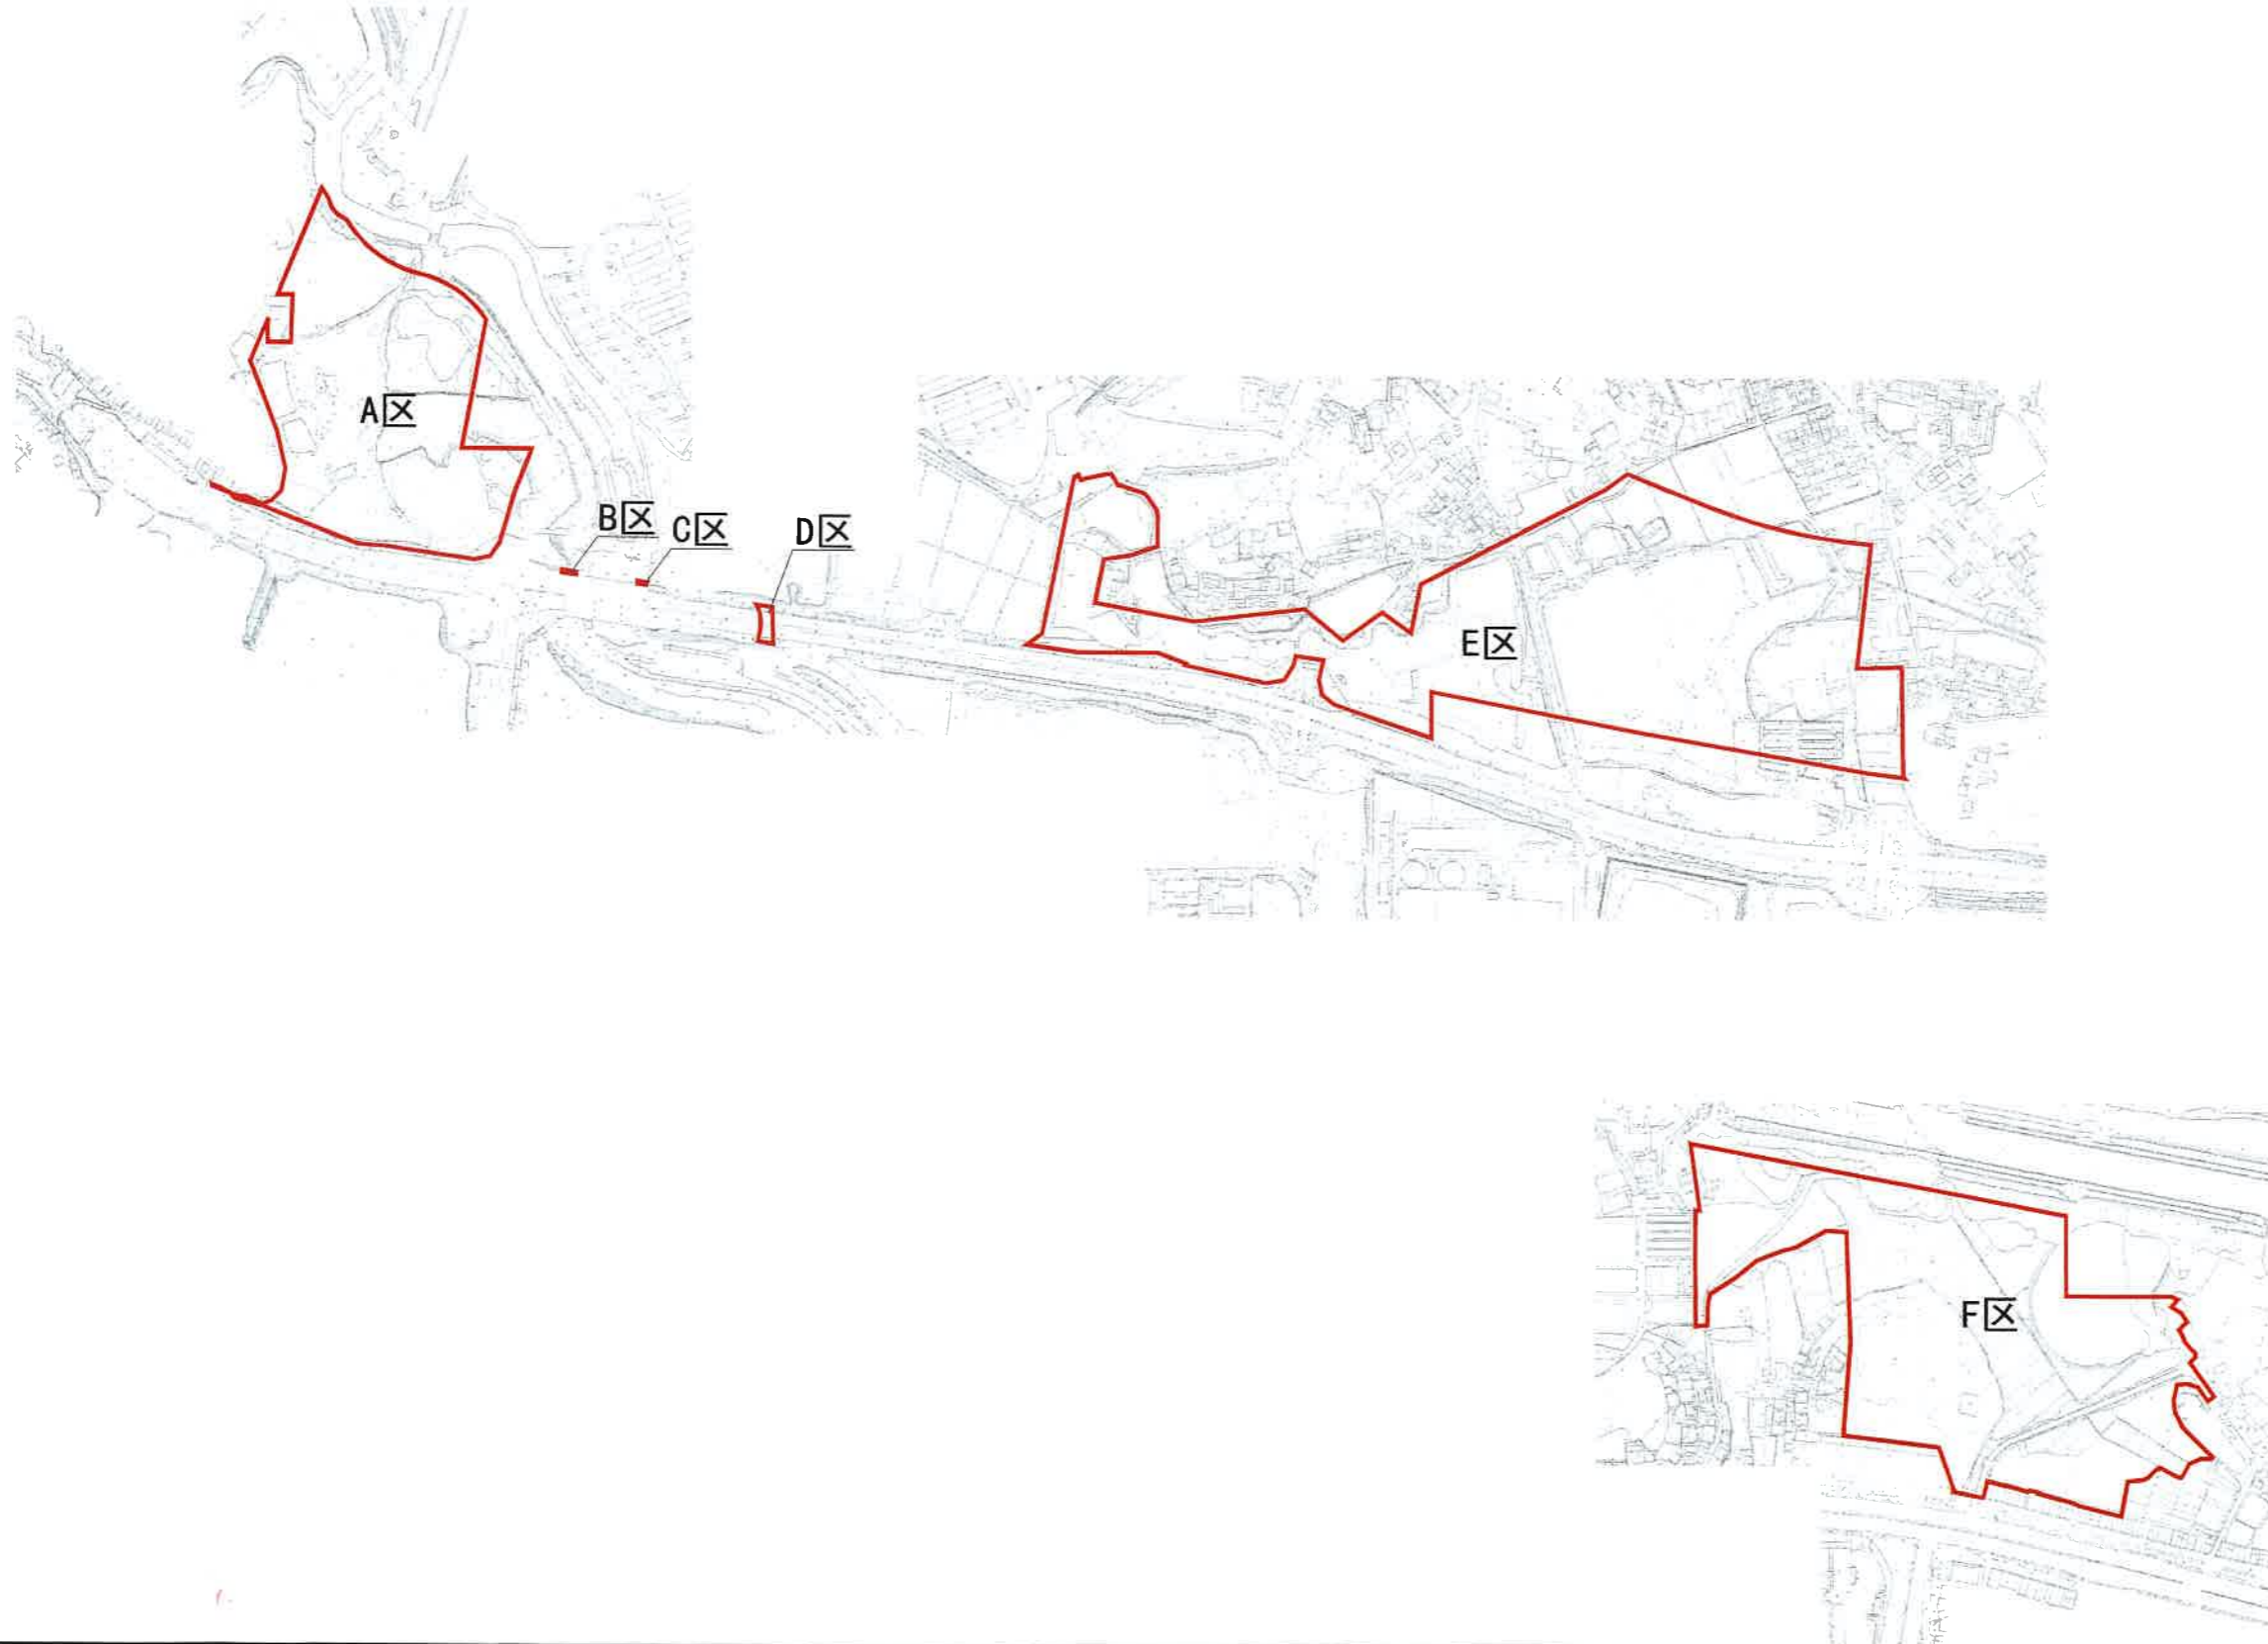

中ZG2024022号广州市增城区土地开发储备中心征地示意图

土地坐落:广州市增城区中新镇大田村、乌石村、坑贝村

红线范围总面积:355601.19平方米 合35.5601公顷

[注: A区面积:75292.87平方米 B区面积:46.26平方米 C区面积:33.49平方米

D区面积:590.63平方米 E区面积:158788.08平方米 F区面积:120849.86平方米

红线范围总面积=A区面积+B区面积+C区面积+D区面积+E区面积+F区面积]

中ZG2024023号广州市增城区土地开发储备中心征地示意图

土地坐落:广州市增城区中新镇大田村、乌石村、坑贝村

红线范围总面积:35560.00平方米 合3.5560公顷

[注: A区面积:7537.00平方米 B区面积:16222.00平方米 C区面积:11801.00平方米

红线范围总面积=A区面积+B区面积+C区面积]

N
1:8000