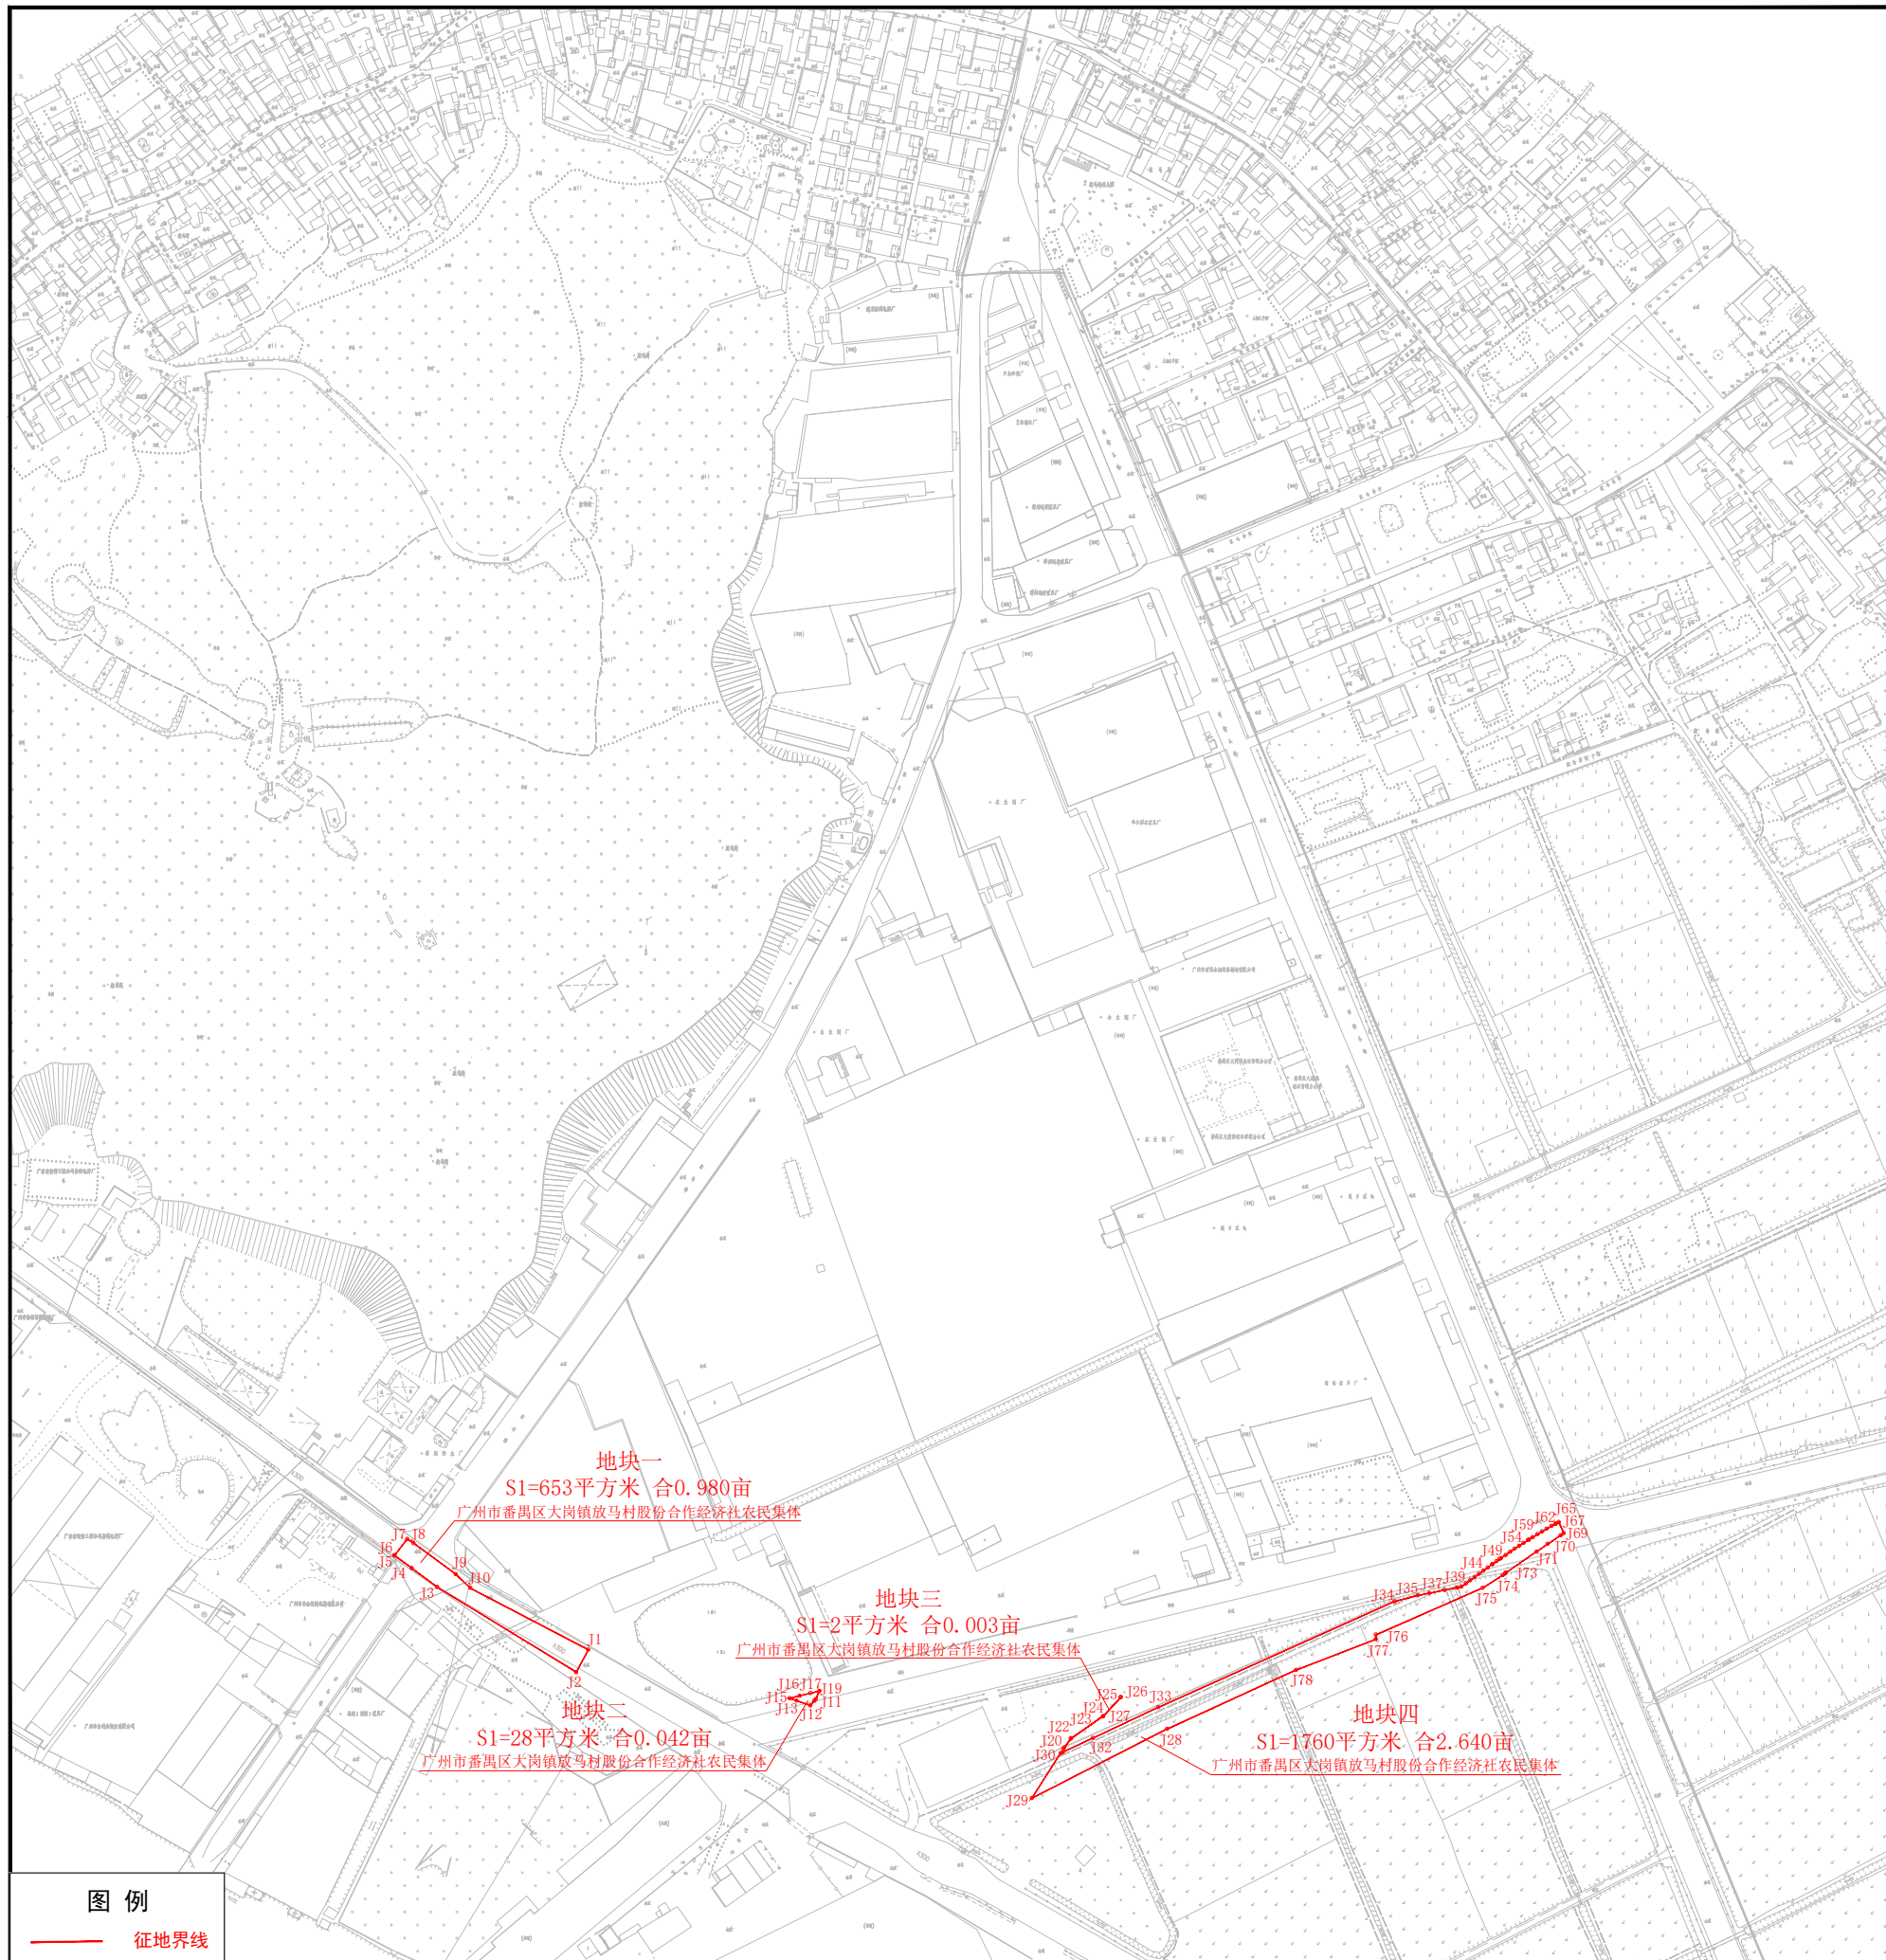

广州市南沙区2024年度第十八批次城镇建设用地征收土地预告附图

2000国家大地坐标系

广州市城市更新规划设计研究院有限公司