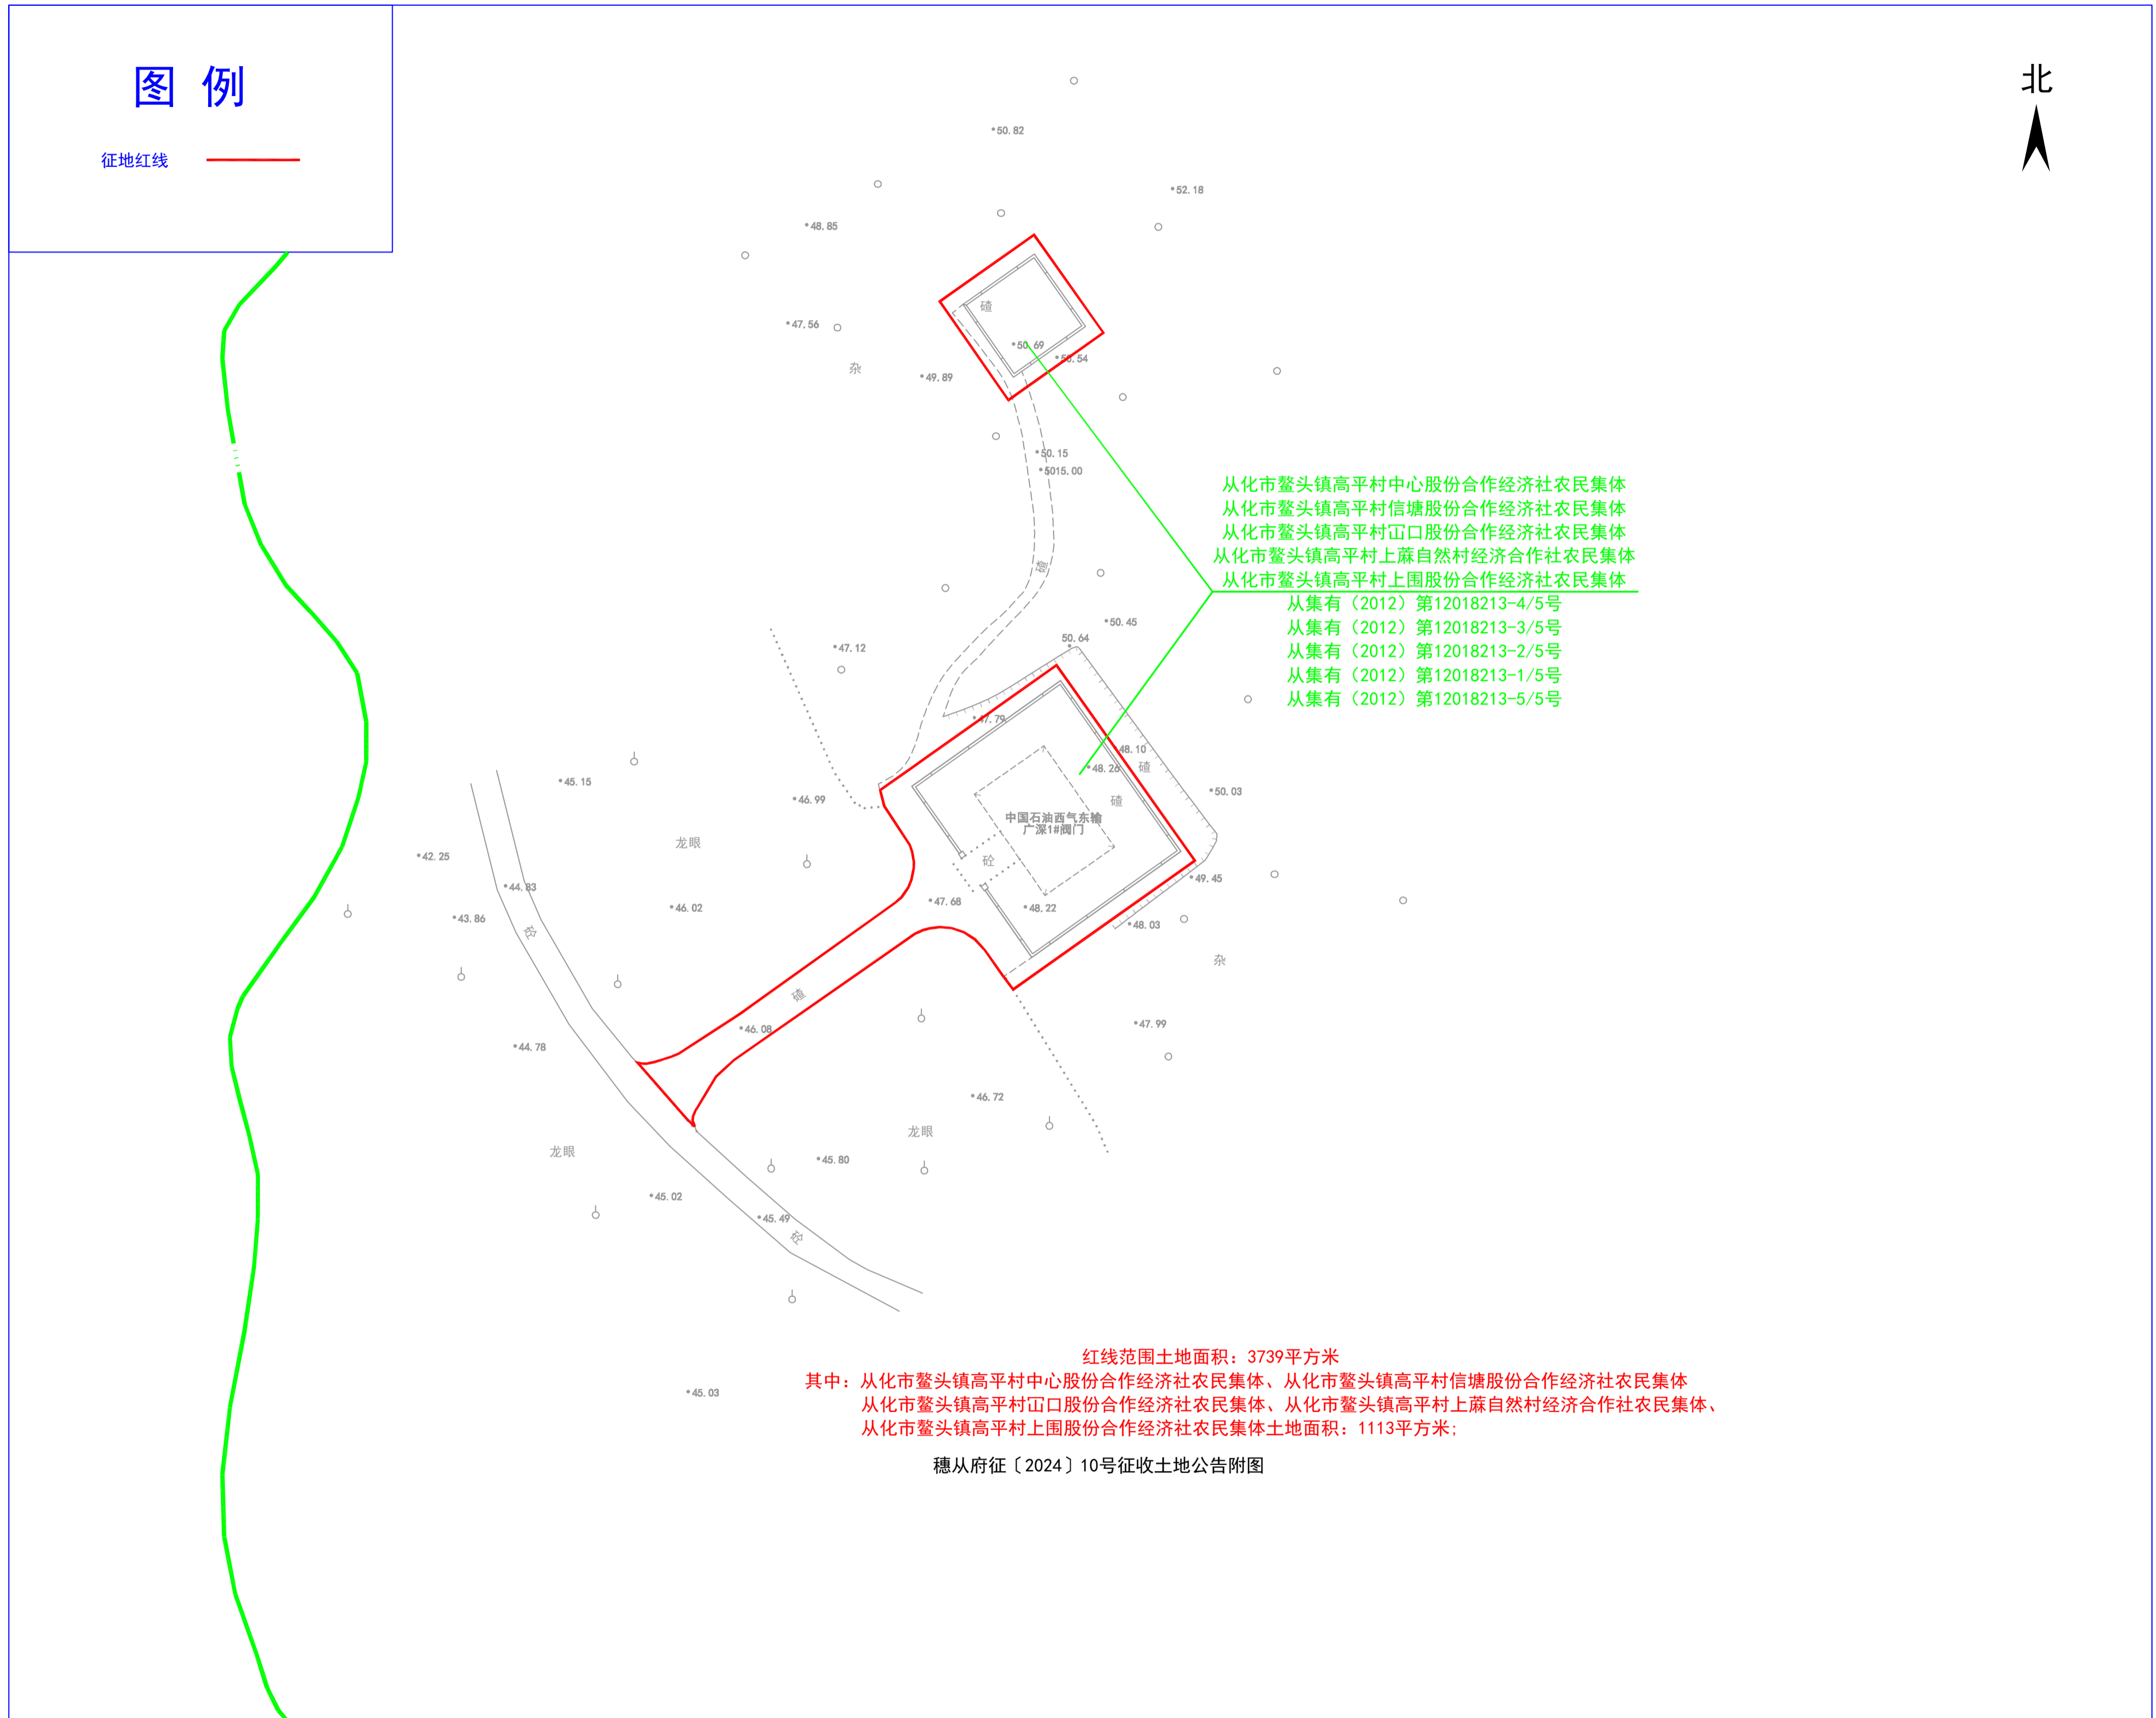

征收土地公告附图

2022年12月数字化绘图。

2000国家平面坐标系。

1:500

广州市高程系统, 等高距20.0米。

征收土地公告附图

2022年12月数字化绘图。
2000国家平面坐标系。
广州市高程系统, 等高距20.0米。

1:500

征收土地公告附图

2022年12月数字化绘图。

2000国家平面坐标系。

1:500

广州市高程系统，等高距20.0米。