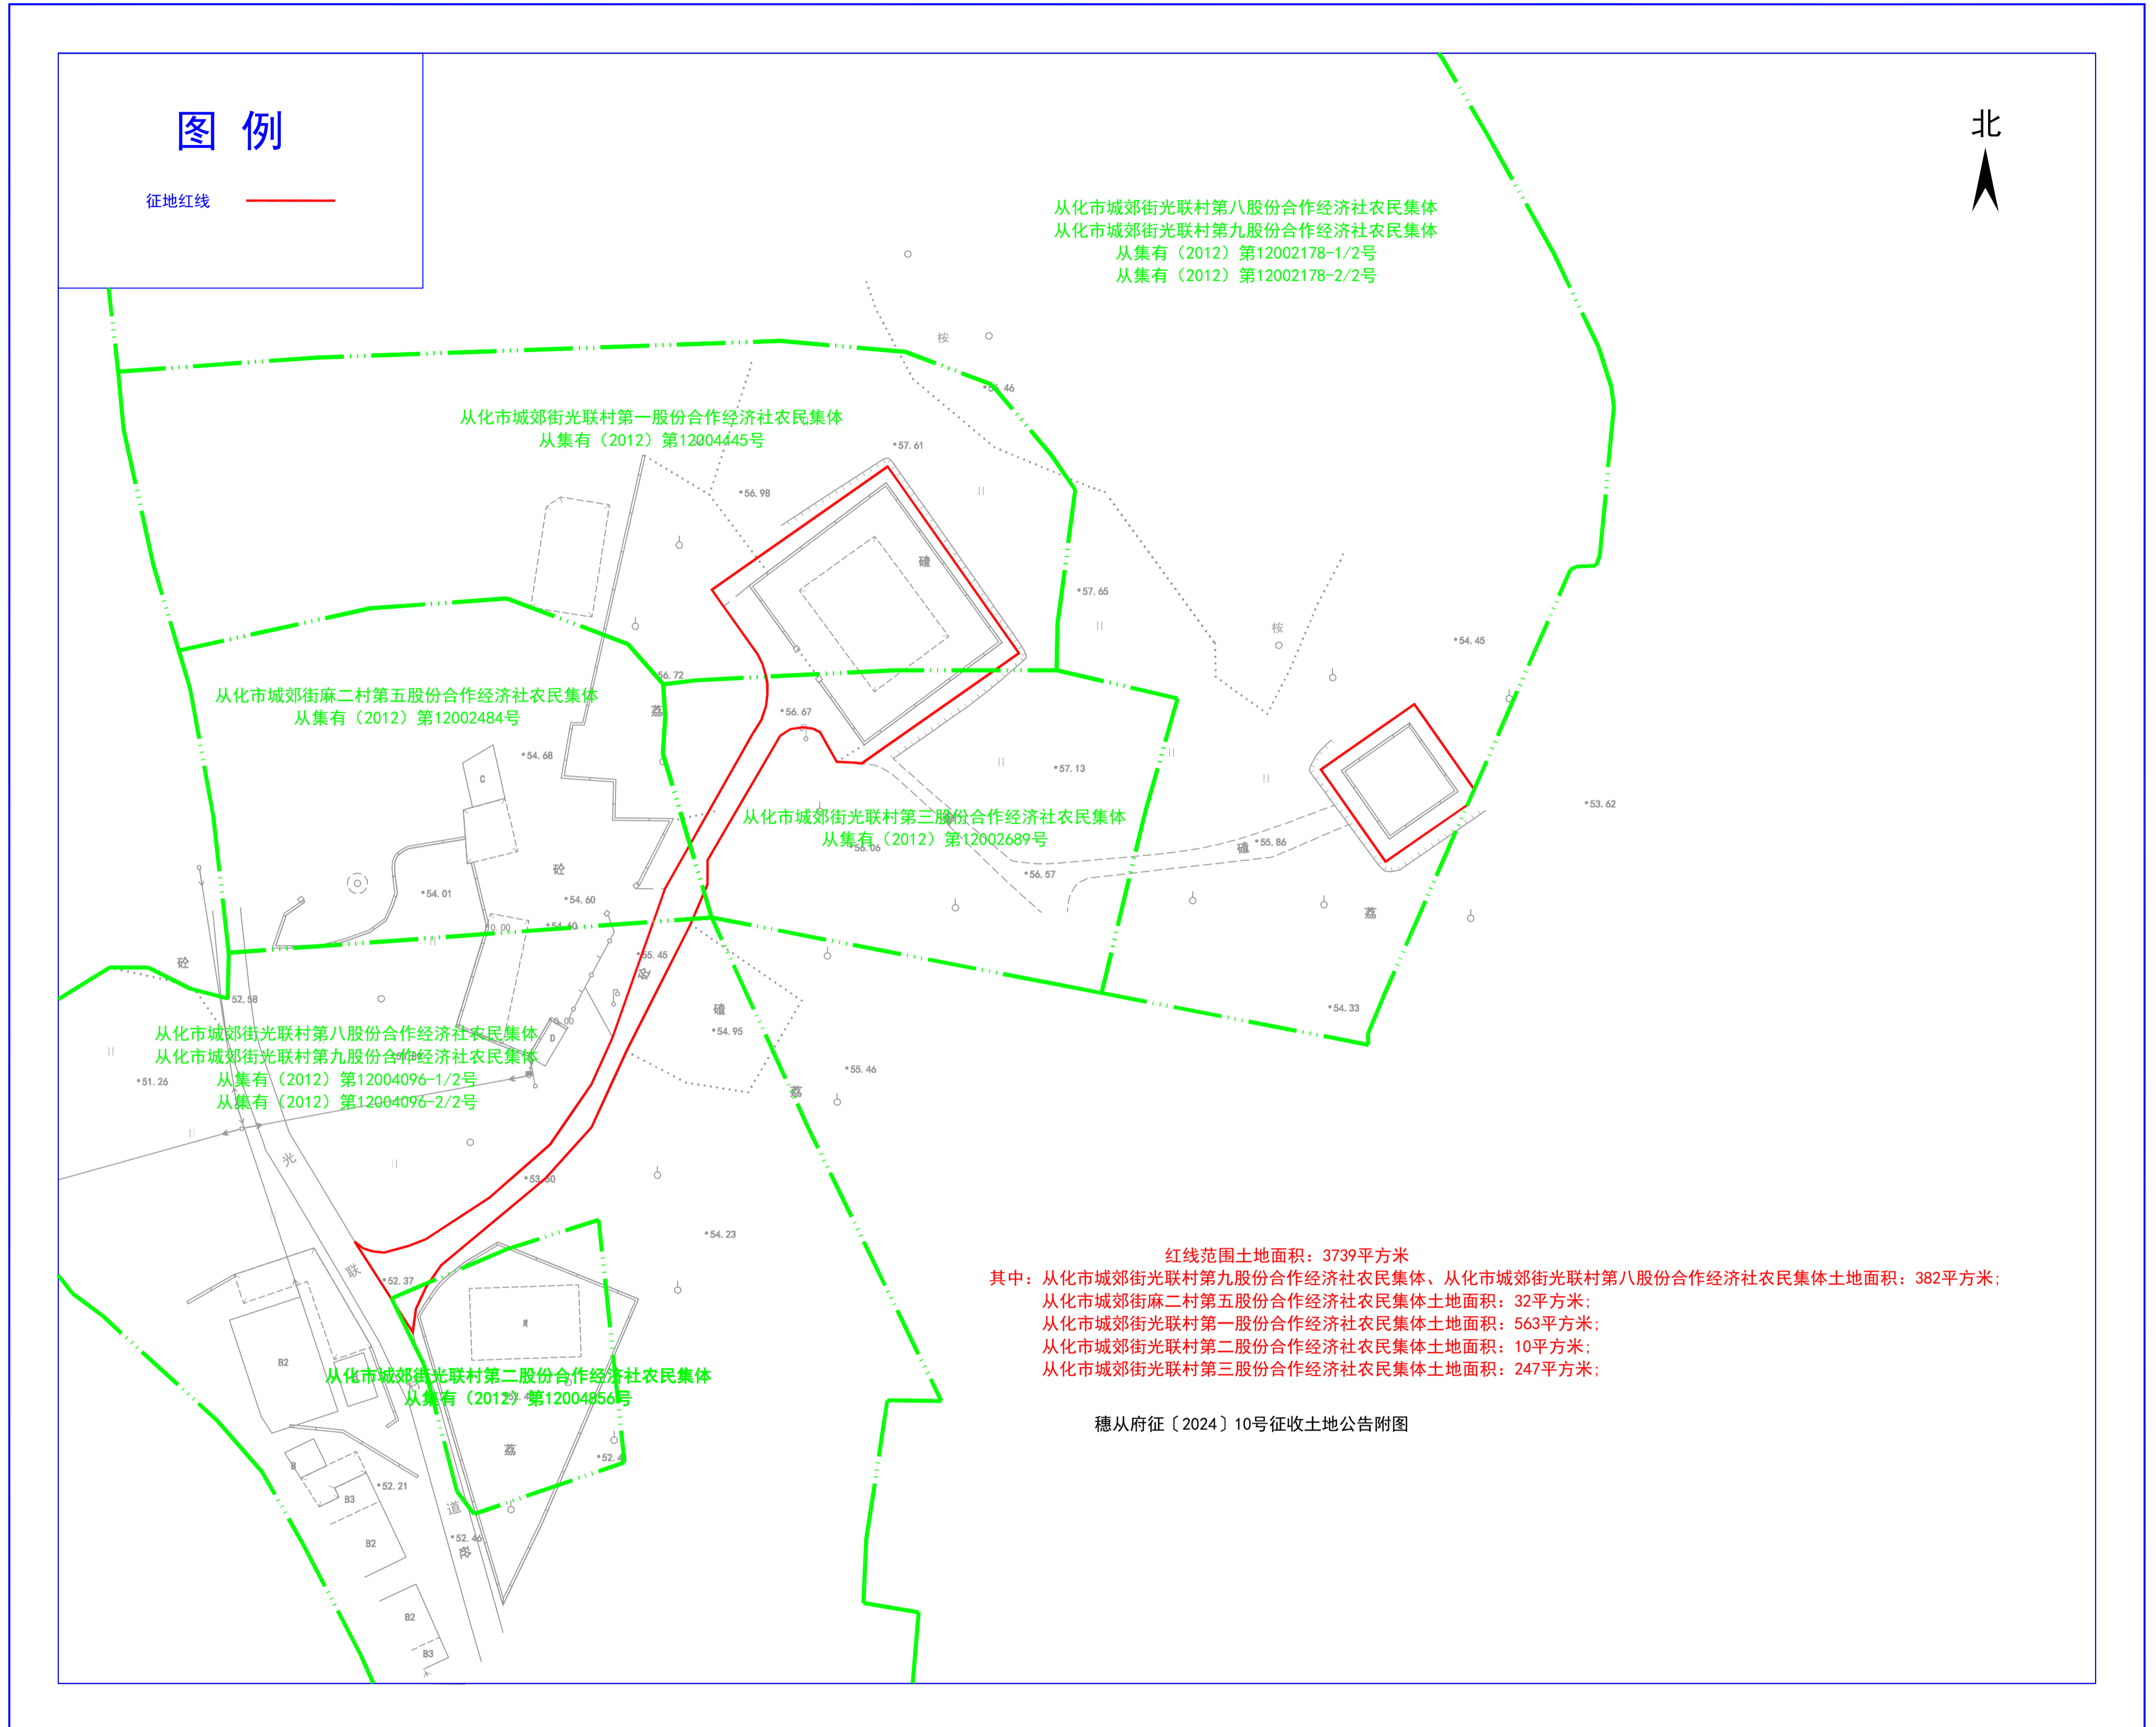

征收土地公告附图

2022年12月数字化绘图。

2000国家平面坐标系。

1:500

广州市高程系统, 等高距20.0米。

征收土地公告附图

2022年12月数字化绘图。
2000国家平面坐标系。
广州市高程系统, 等高距20.0米。

1:500

征收土地公告附图

2022年12月数字化绘图。

2000国家平面坐标系。

1:500

广州市高程系统，等高距20.0米。