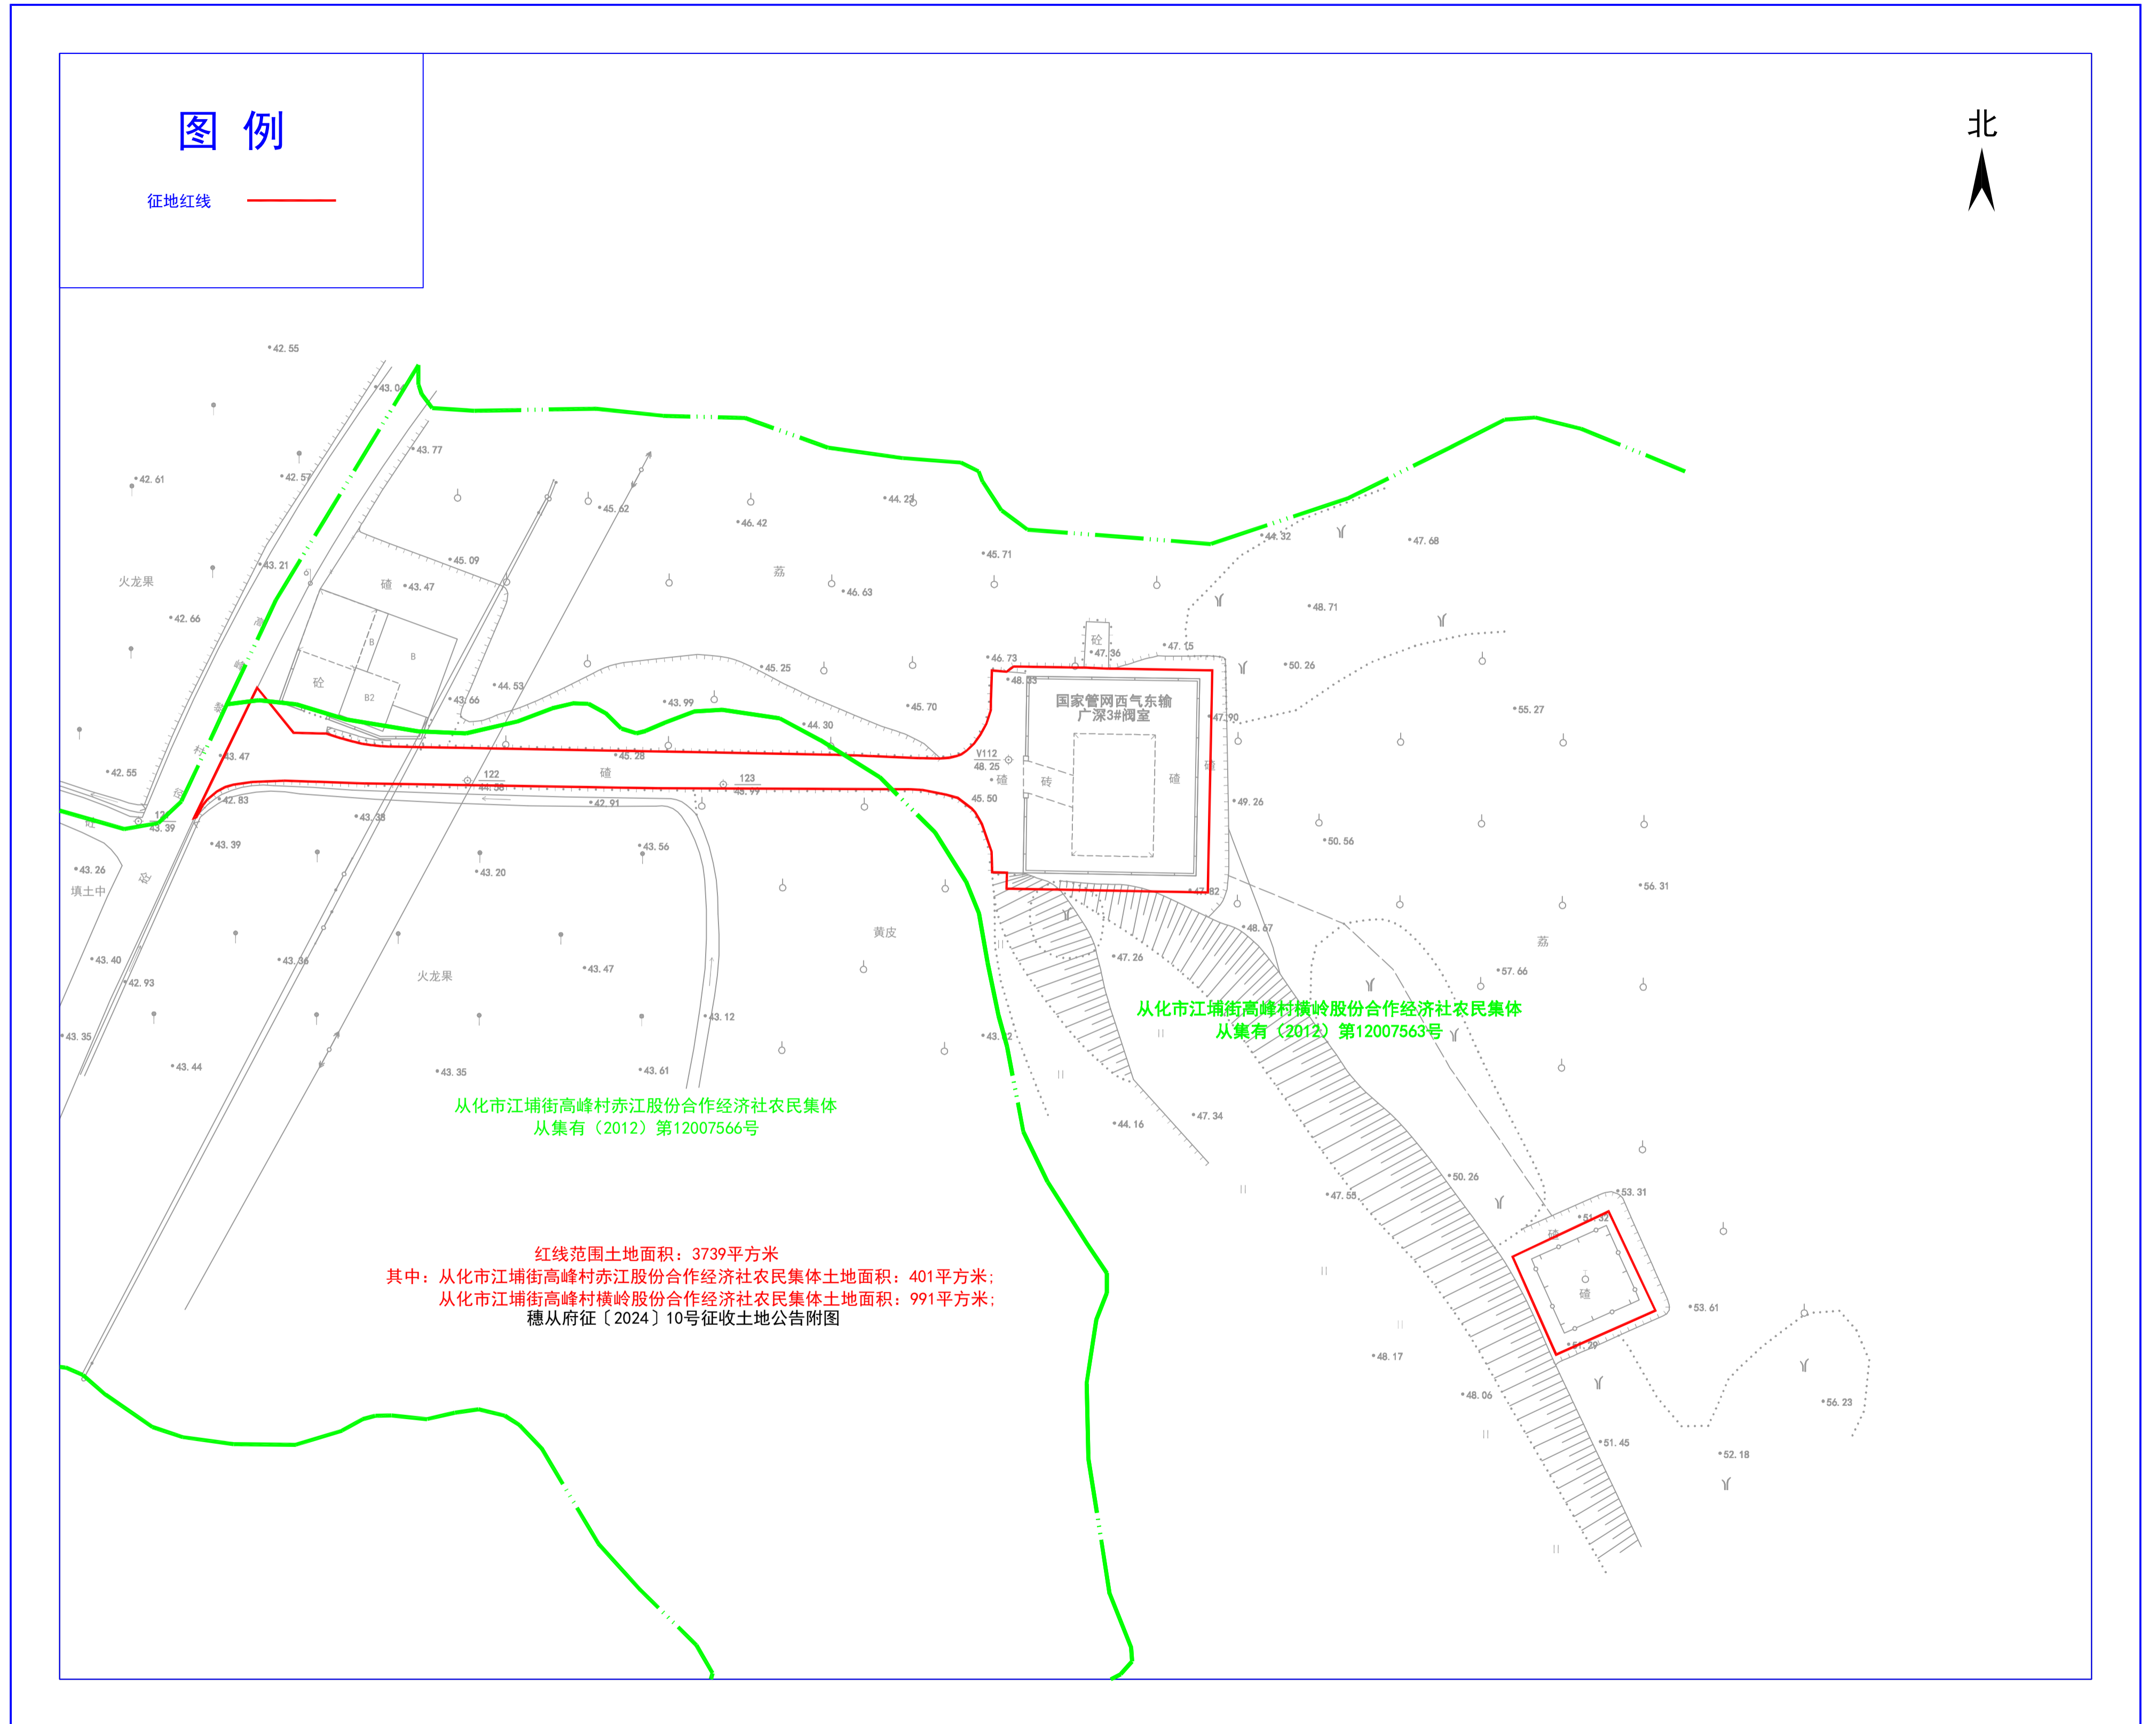

征收土地公告附图

2022年12月数字化绘图。

2000国家平面坐标系。

1:500

广州市高程系统, 等高距20.0米。

征收土地公告附图

2022年12月数字化绘图。
2000国家平面坐标系。
广州市高程系统, 等高距20.0米。

1:500

征收土地公告附图

2022年12月数字化绘图。

2000国家平面坐标系。

1:500

广州市高程系统，等高距20.0米。