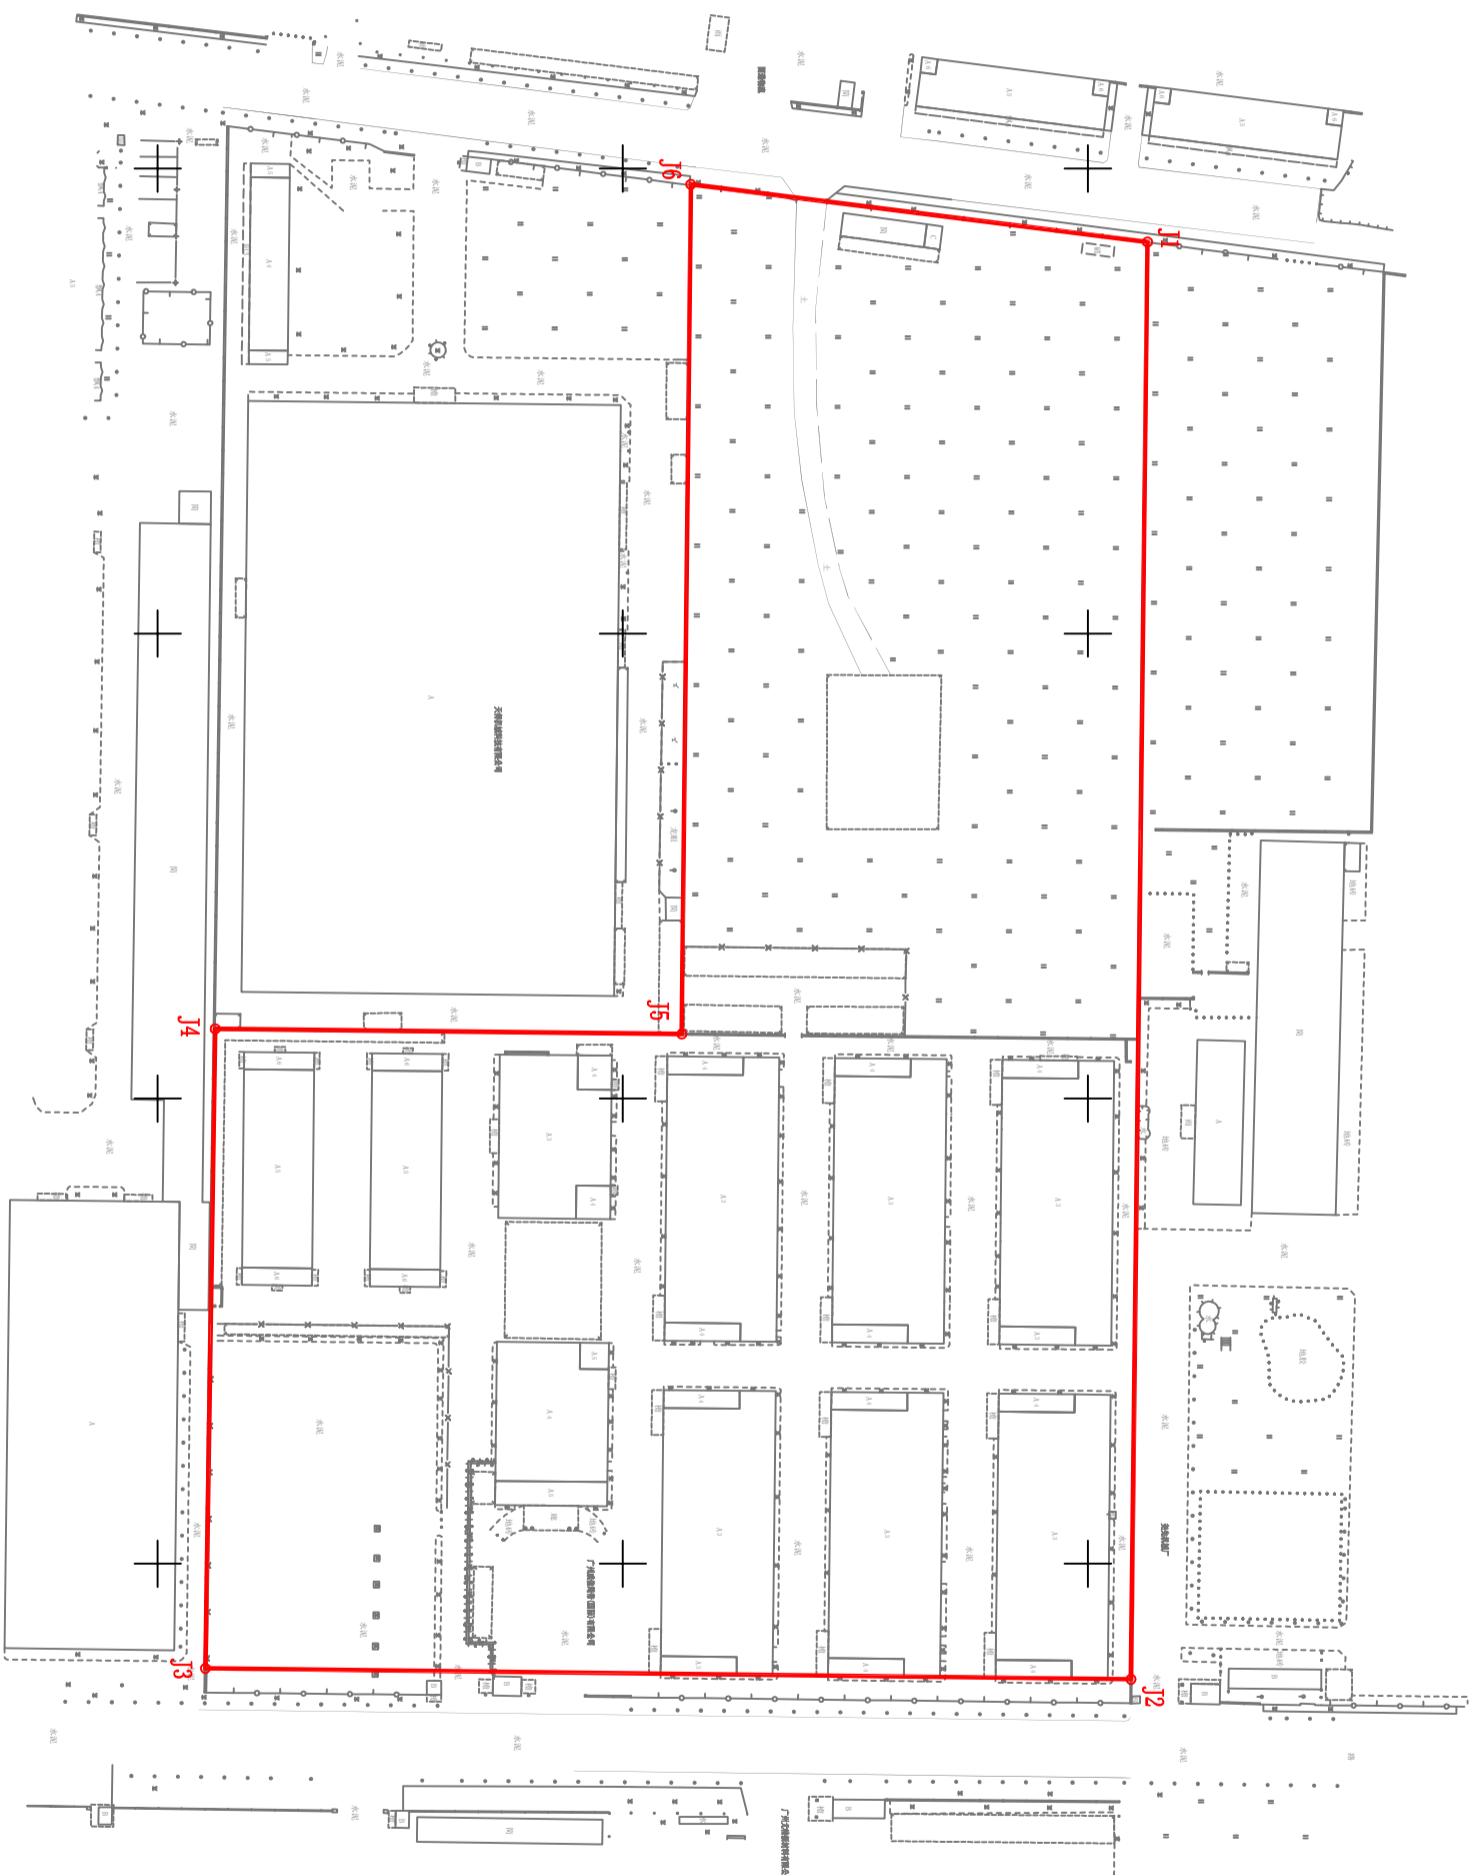

花都区广州威年织造有限公司旧厂房“工改工”类微改造项目征地公告附图

用地方案号：14104020220002
业务号：202400989

注：图上红线面积为44733.48平方米，合67.1002亩(以2000国家坐标系计算)，界址点坐标根据花更新复(2023)30号文转绘。