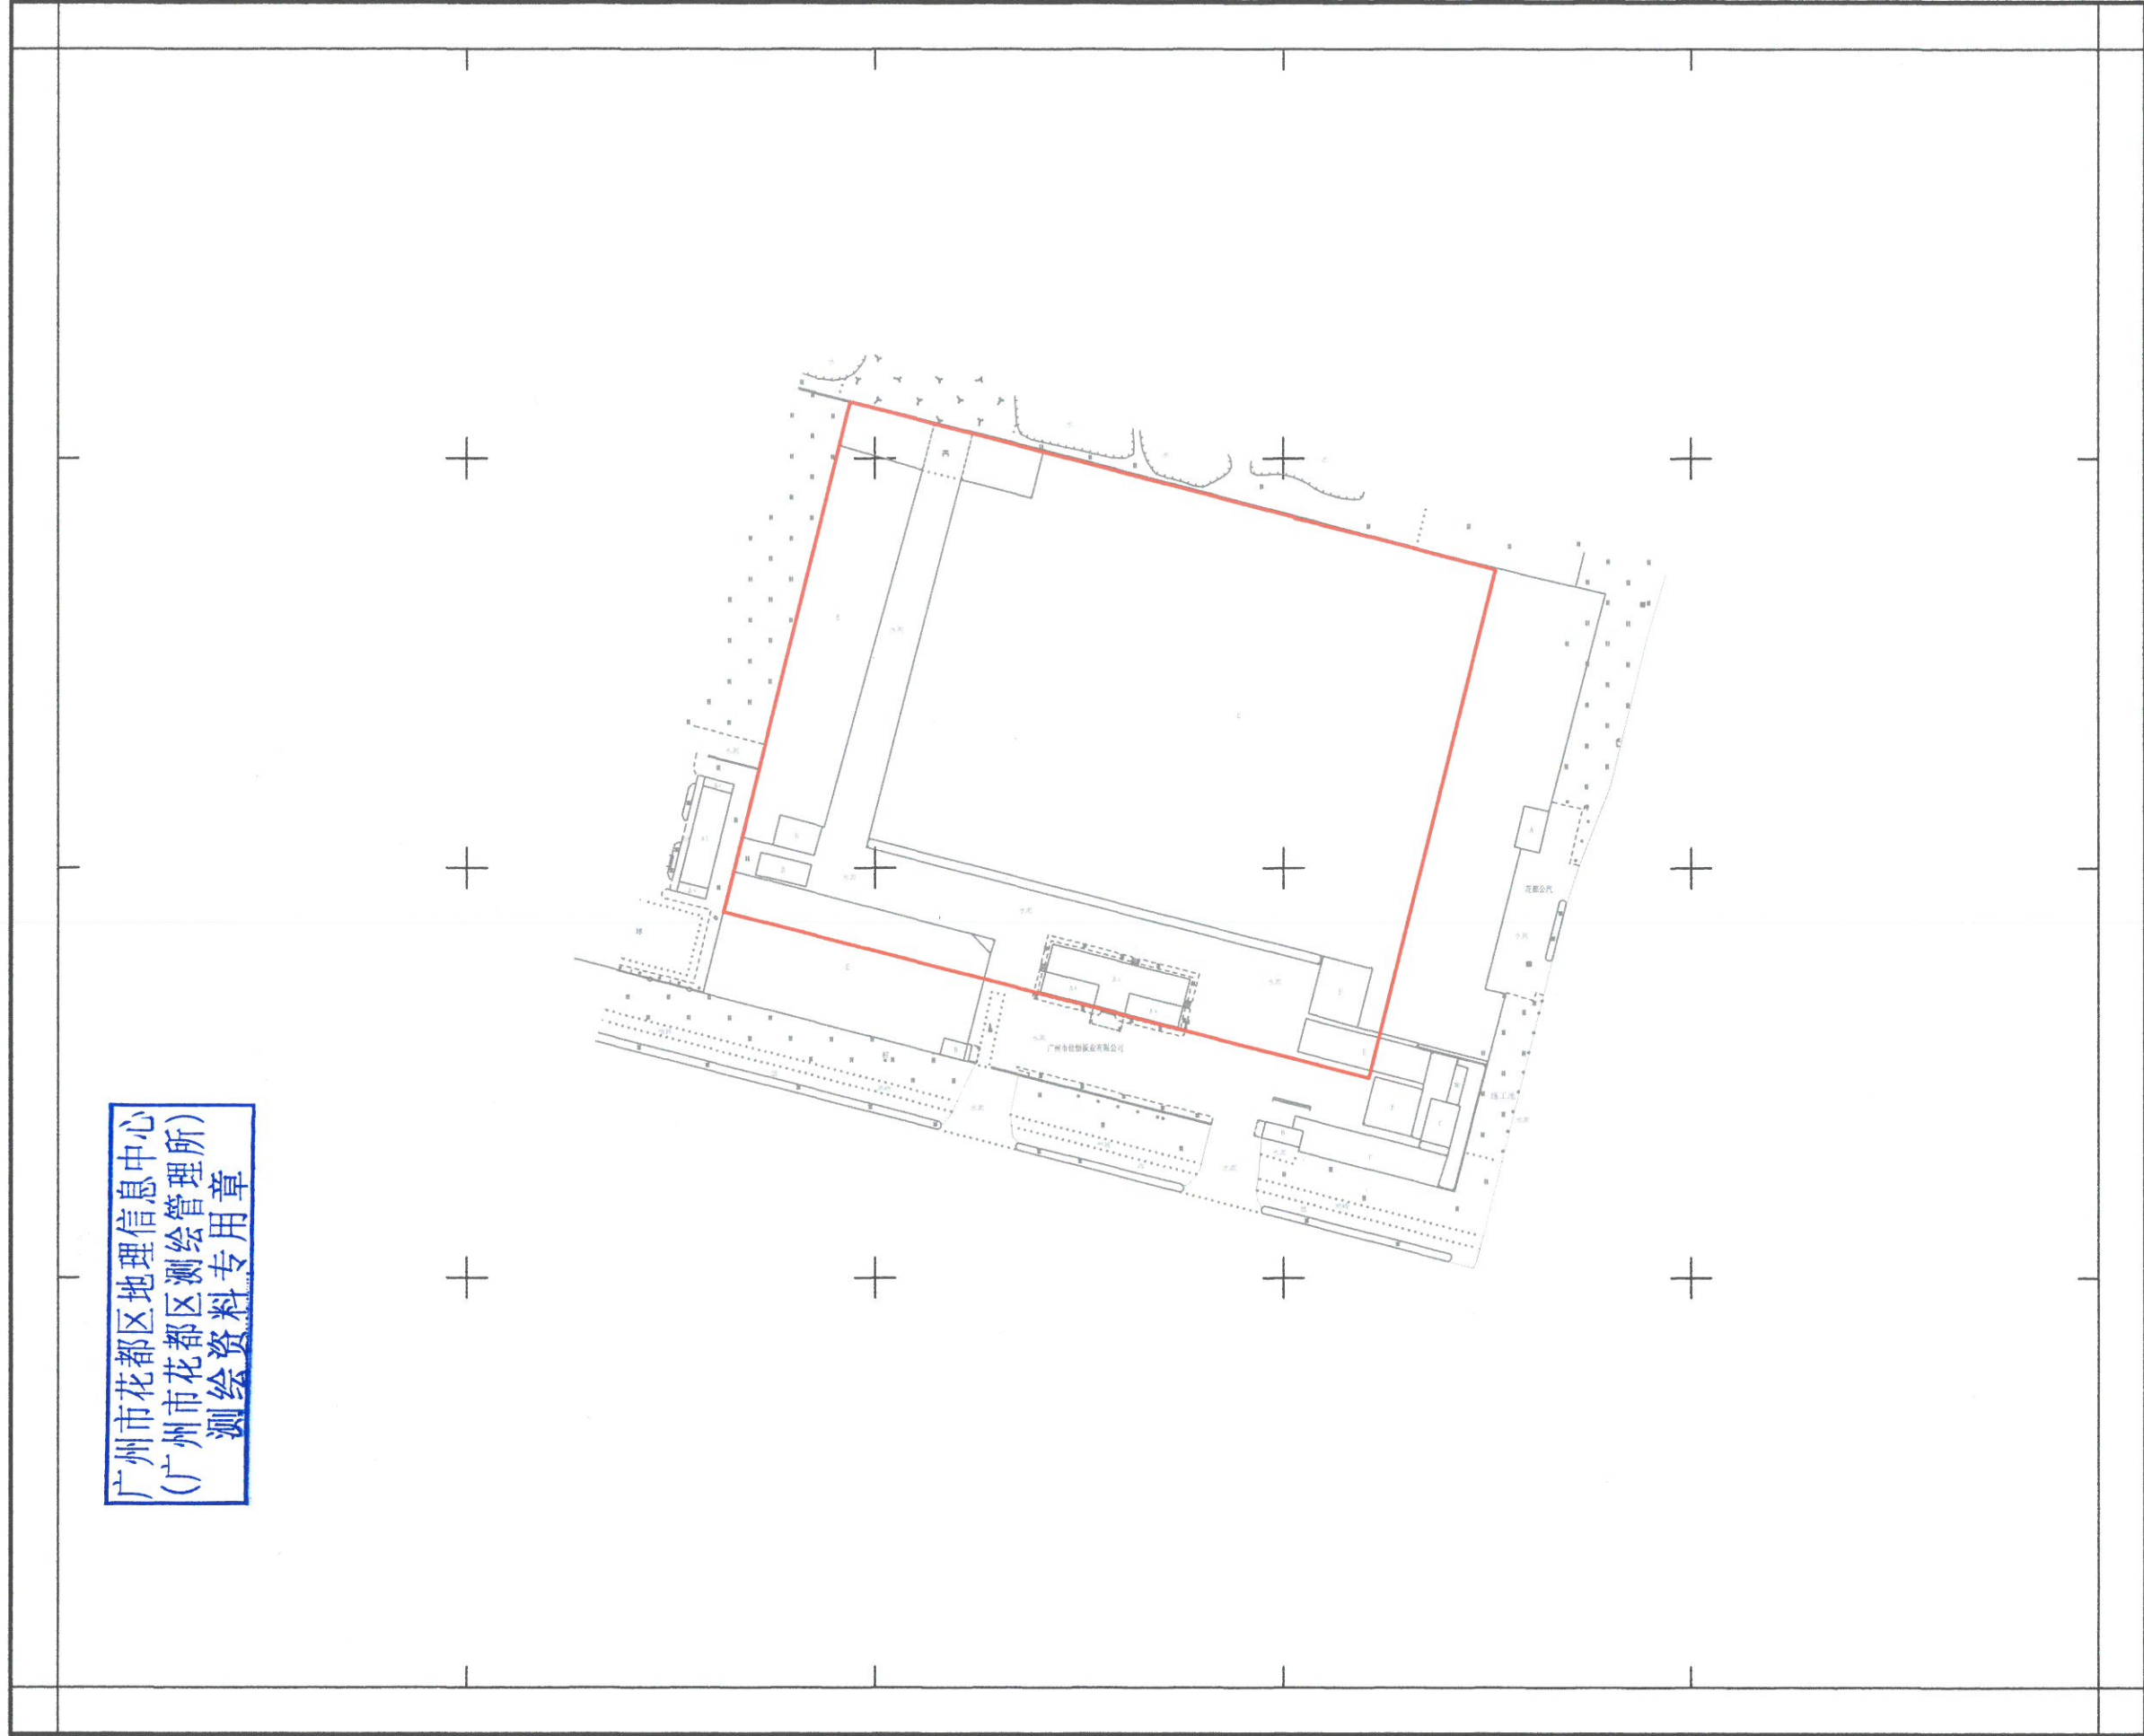

征地预告附图

广州市花都区地理信息中心  
(广州市花都区测绘管理所)  
测绘资料专用章