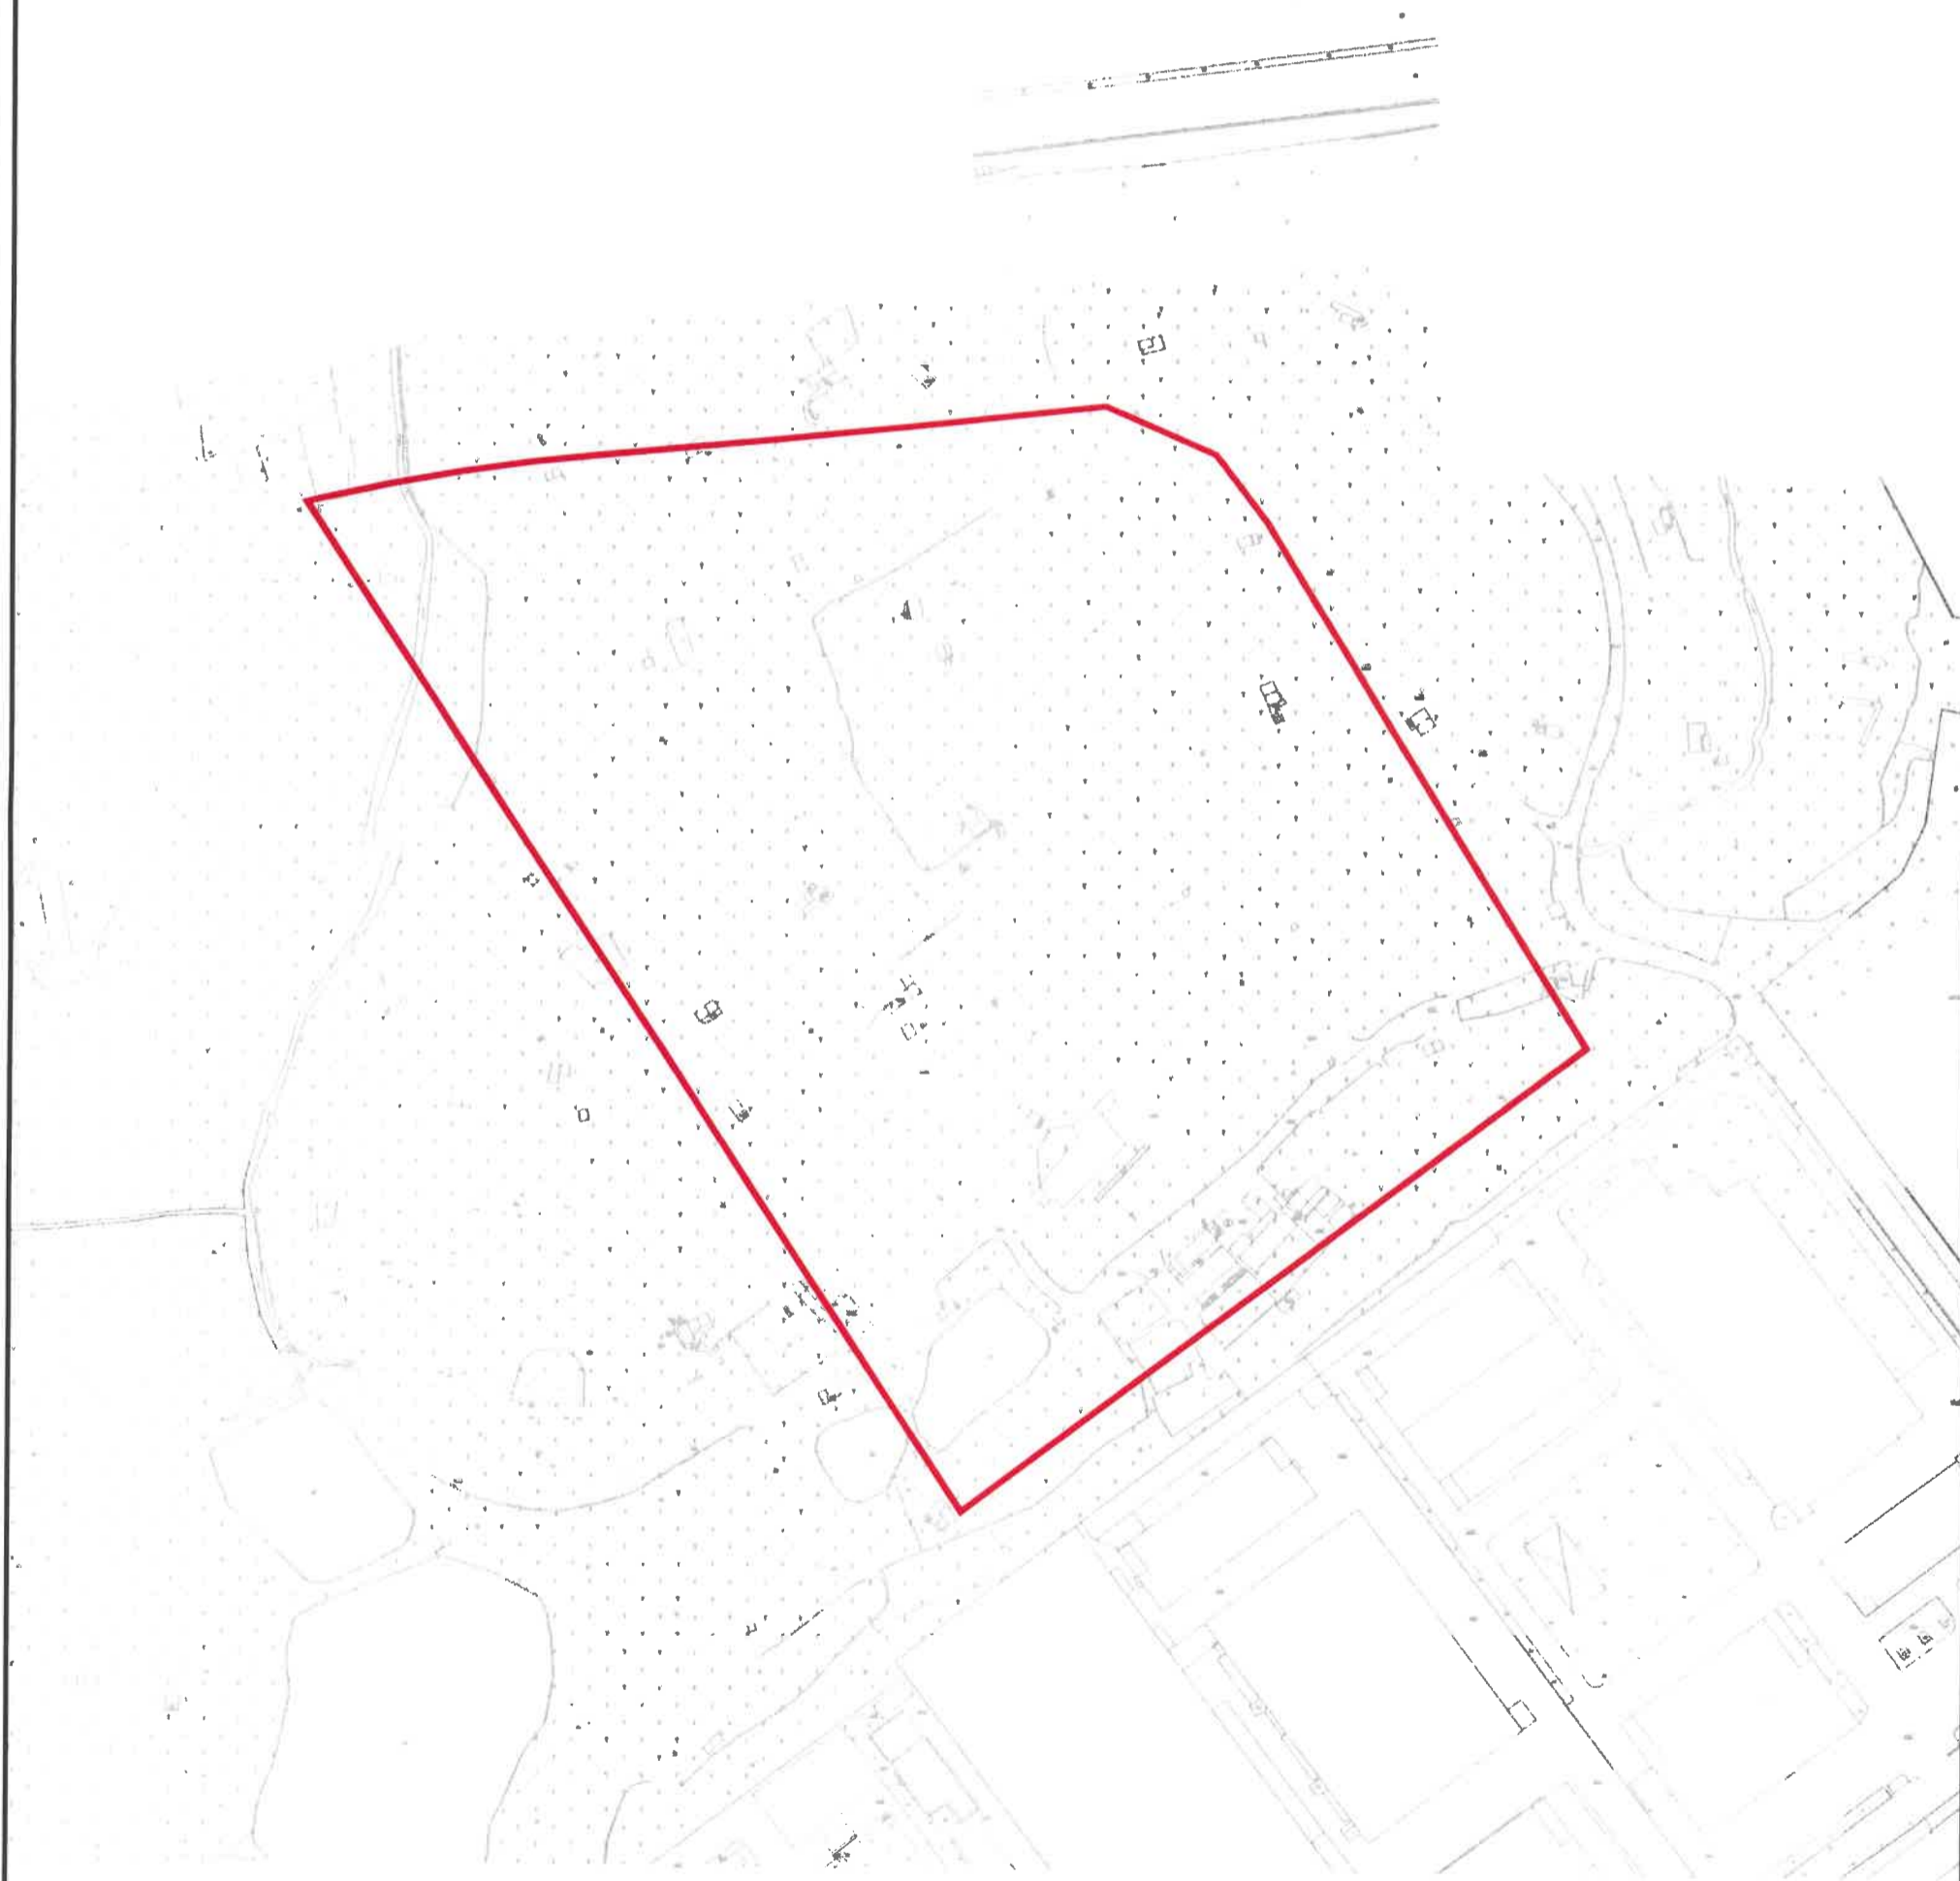

仙ZG2023058号广州市增城区土地开发储备中心征地示意图

土地坐落：广州市增城区仙村镇基岗村

红线范围总面积：63333.34平方米 合6.3333公顷

仙ZG2023059号广州市增城区土地开发储备中心征地示意图

土地坐落：广州市增城区仙村镇基岗村

红线范围总面积：6333.00平方米 合0.6333公顷