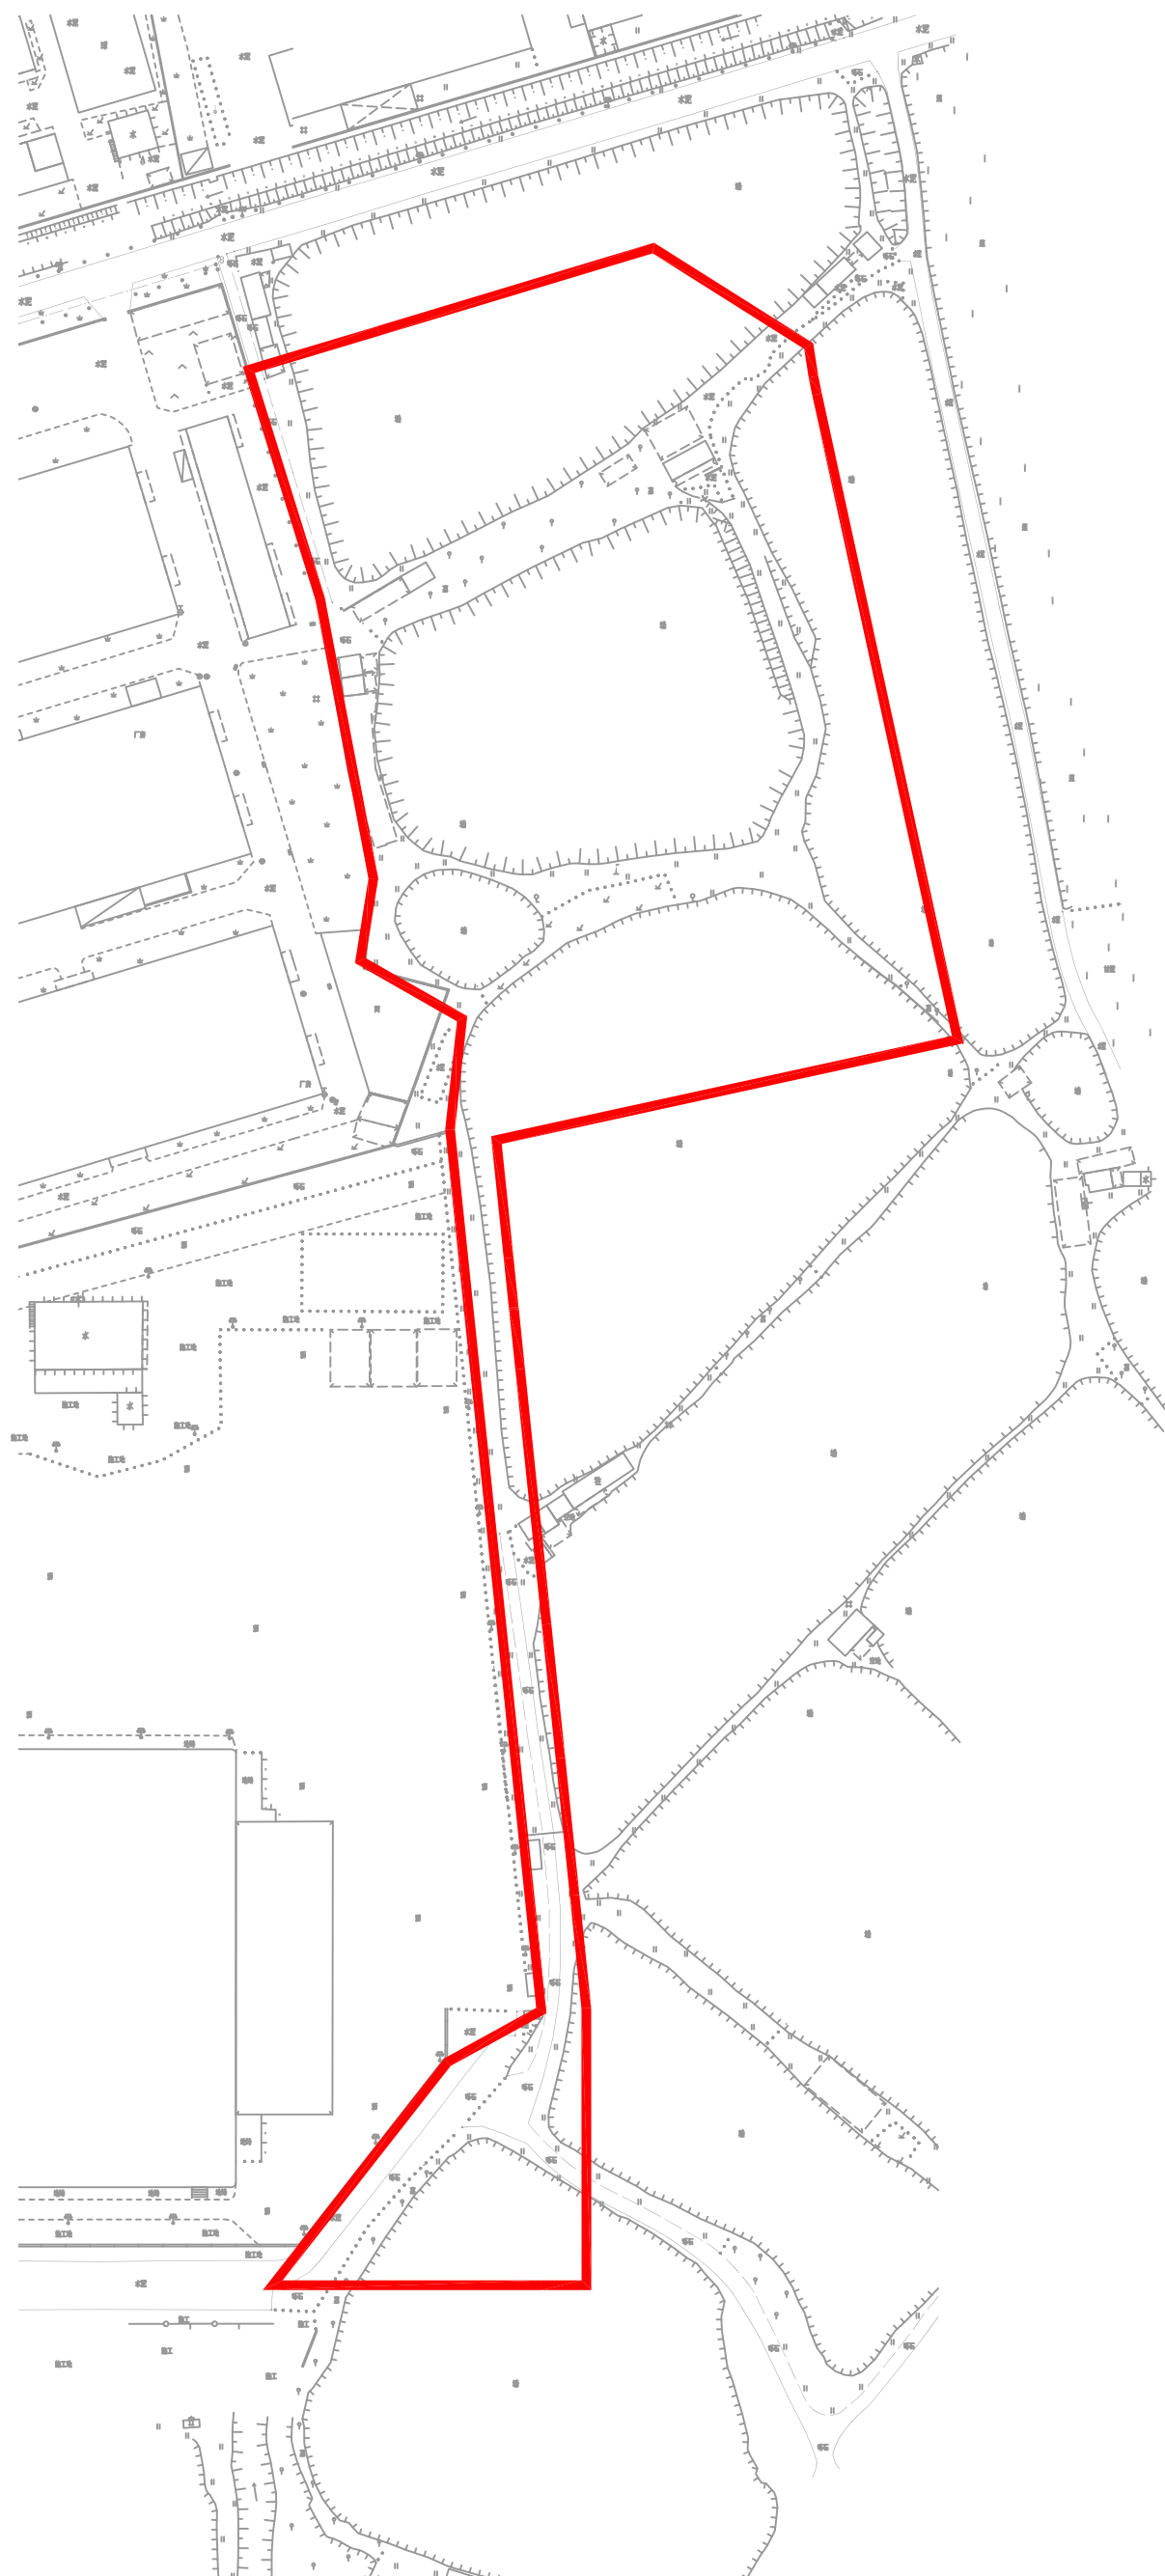

# 石ZG2024003号广州市增城区土地开发储备中心征地示意图

土地坐落:广州市增城区石滩镇岗尾村

红线范围总面积: 22173.04平方米 合2.2173公顷

N  
1:1500

# 石ZG2024004号广州市增城区土地开发储备中心征地示意图

土地坐落：广州市增城区石滩镇岗尾村

红线范围总面积：2217.30平方米 合0.2217公顷

N  
1:500