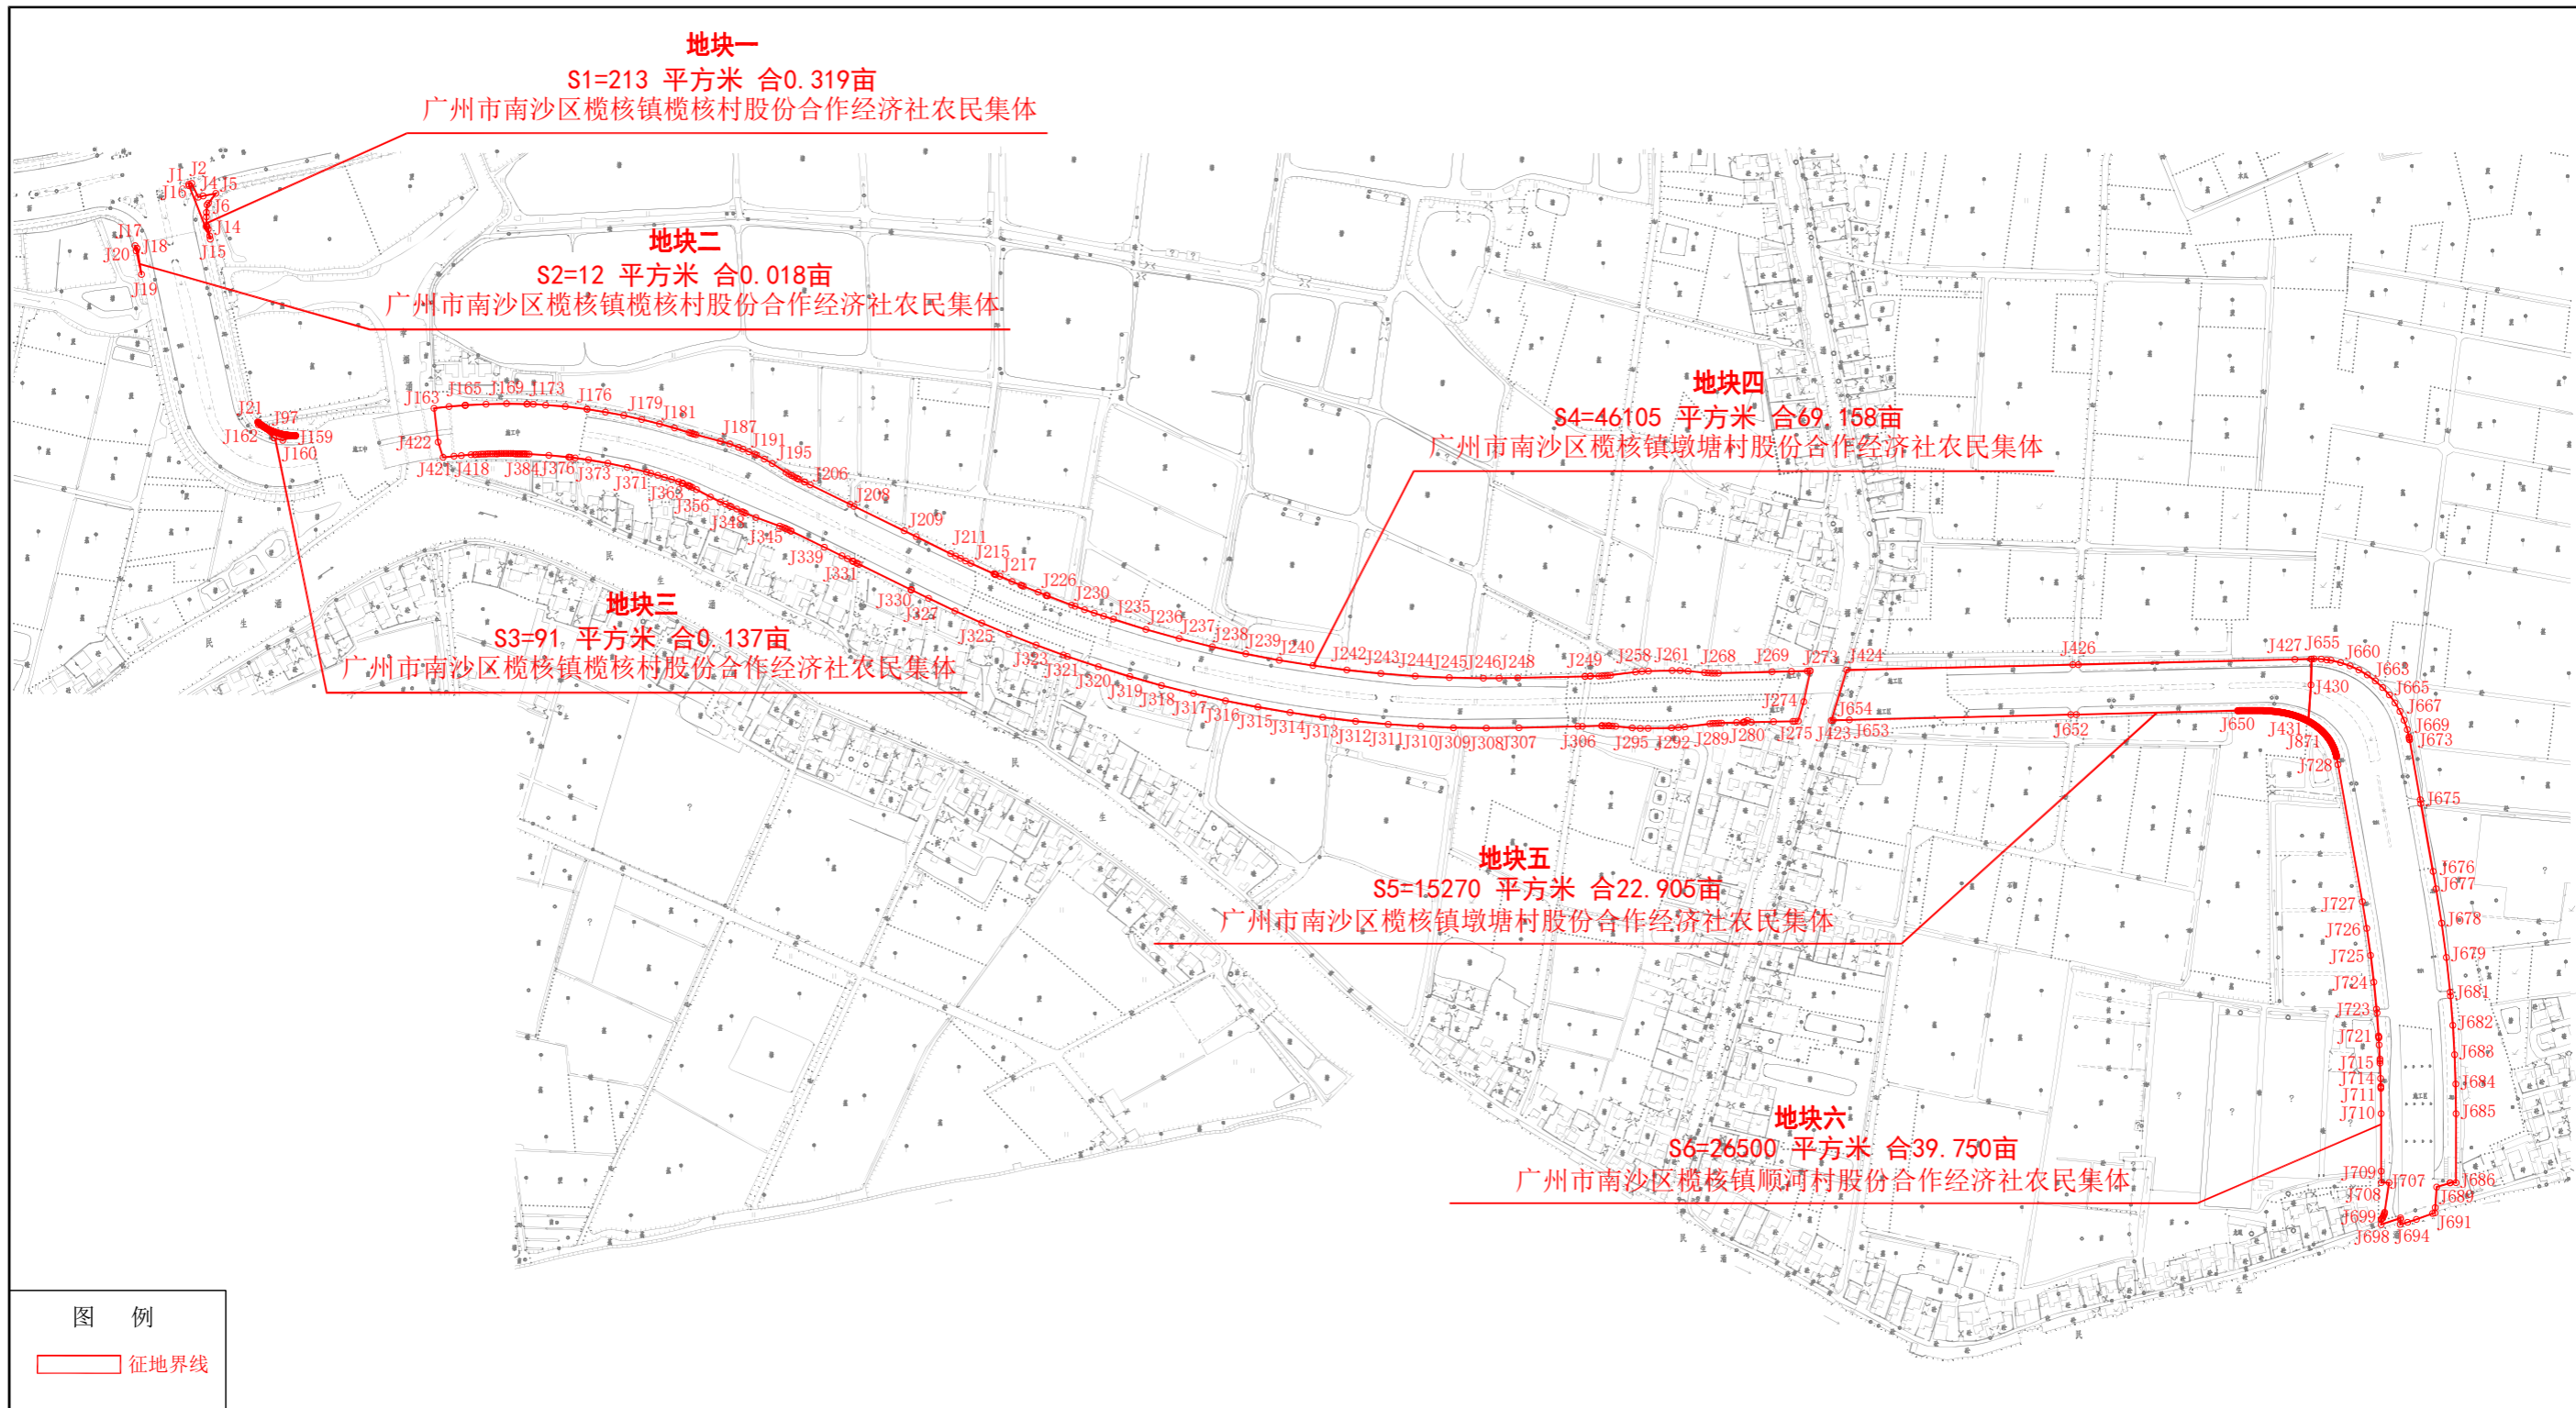

广州市南沙区2024年度第三十二批次城镇建设用地征地补偿安置公告附图

2000国家大地坐标系

广州市城市规划勘测设计研究院有限公司