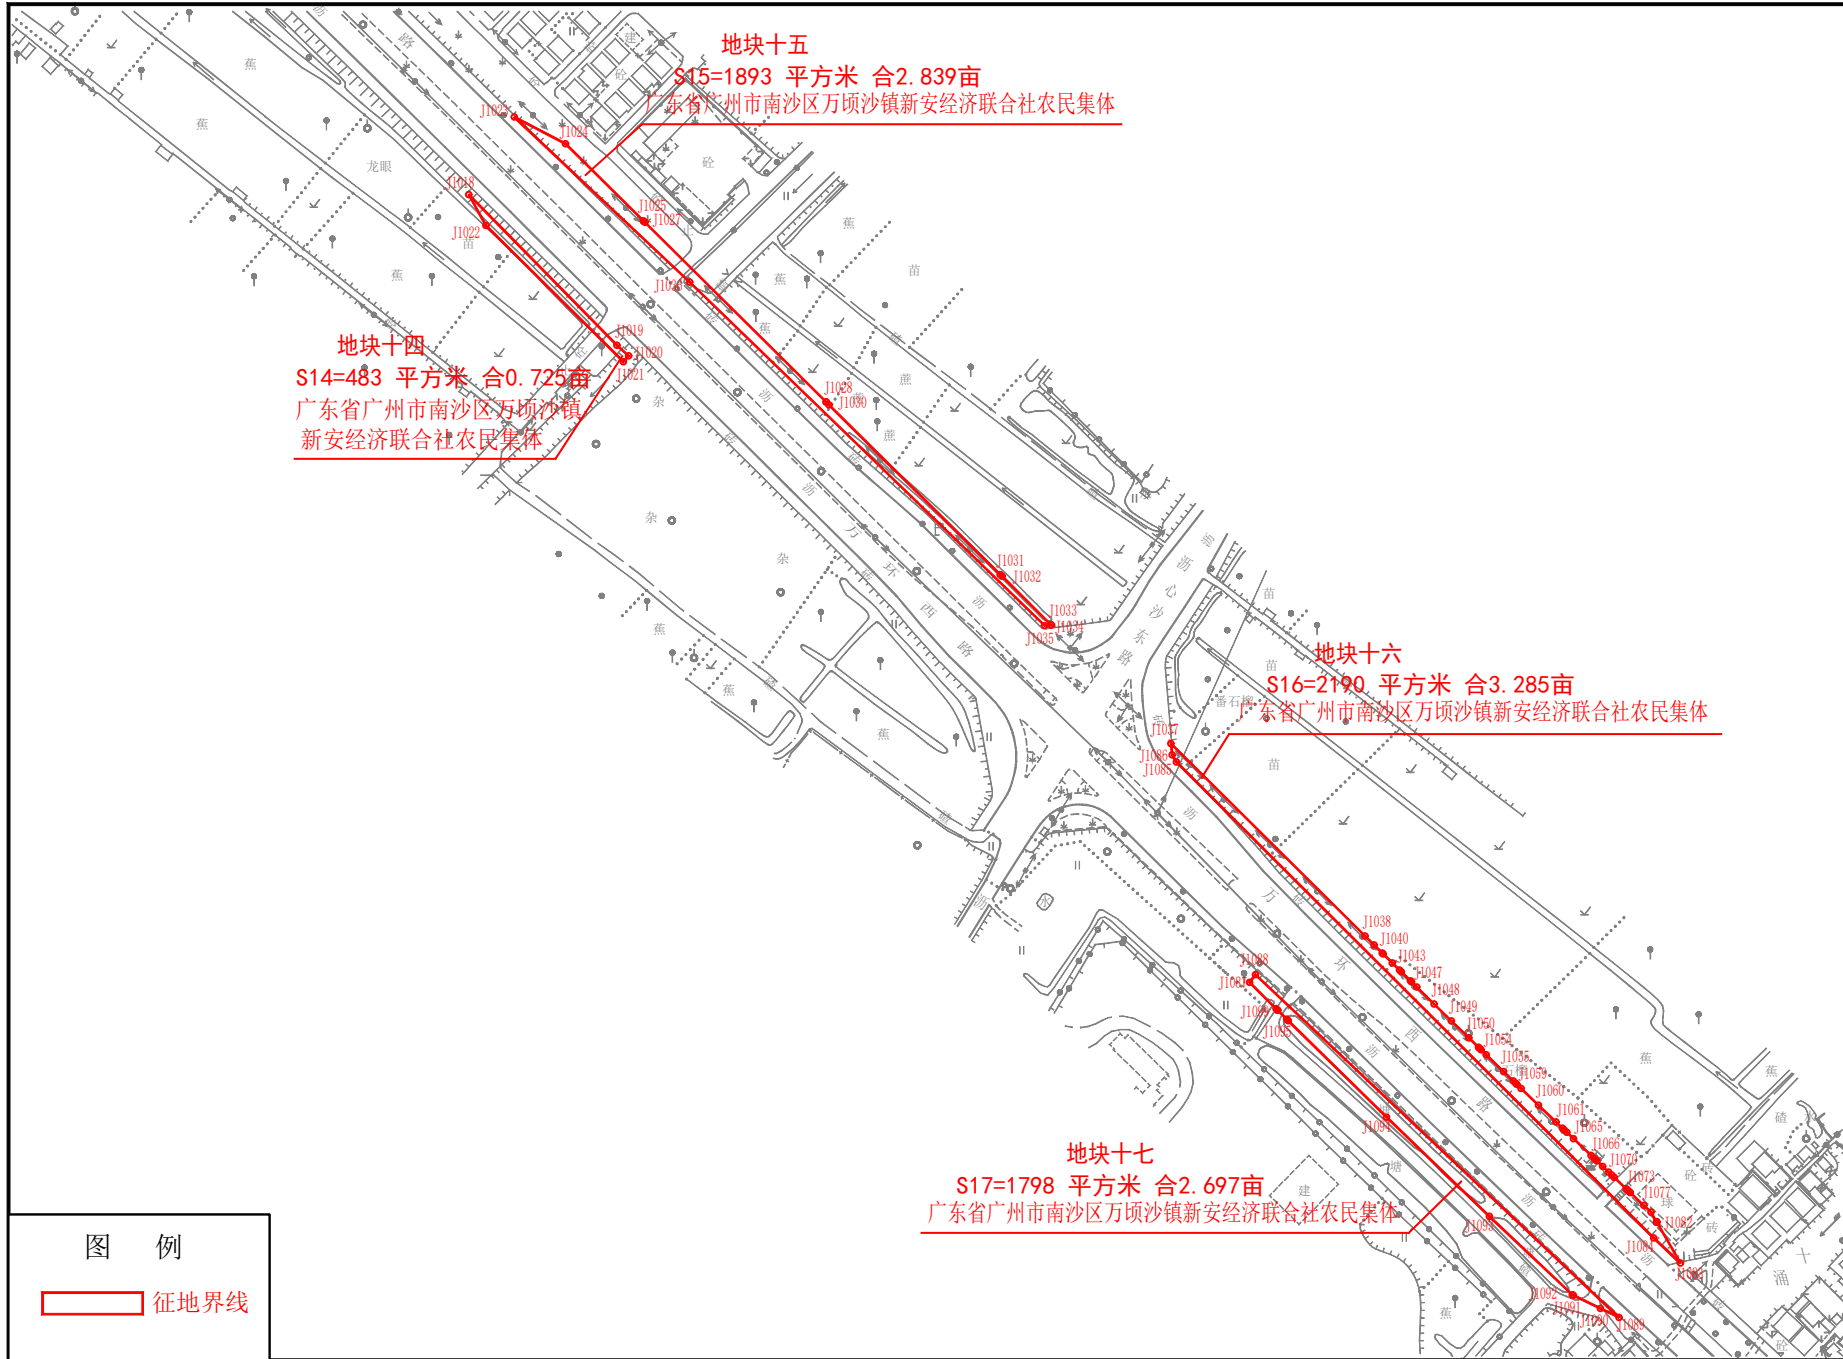

广州市南沙区2023年度第六十四批次城镇建设用地征收土地公告红线图-1

2000国家大地坐标系

广州市城市规划勘测设计研究院有限公司

广州市南沙区2023年度第六十四批次城镇建设用地征收土地公告红线图-2

地块十五
 S15=1893 平方米 合2.839亩
 广东省广州市南沙区万顷沙镇新安经济联合社农民集体

地块十四
 S14=483 平方米 合0.725亩
 广东省广州市南沙区万顷沙镇新安经济联合社农民集体

地块十六
 S16=2190 平方米 合3.285亩
 广东省广州市南沙区万顷沙镇新安经济联合社农民集体

地块十七
 S17=1798 平方米 合2.697亩
 广东省广州市南沙区万顷沙镇新安经济联合社农民集体

图 例
 征地界线

广州市南沙区2023年度第六十四批次城镇建设用地征收土地公告红线图-3

2000国家大地坐标系

广州市城市规划勘测设计研究院有限公司