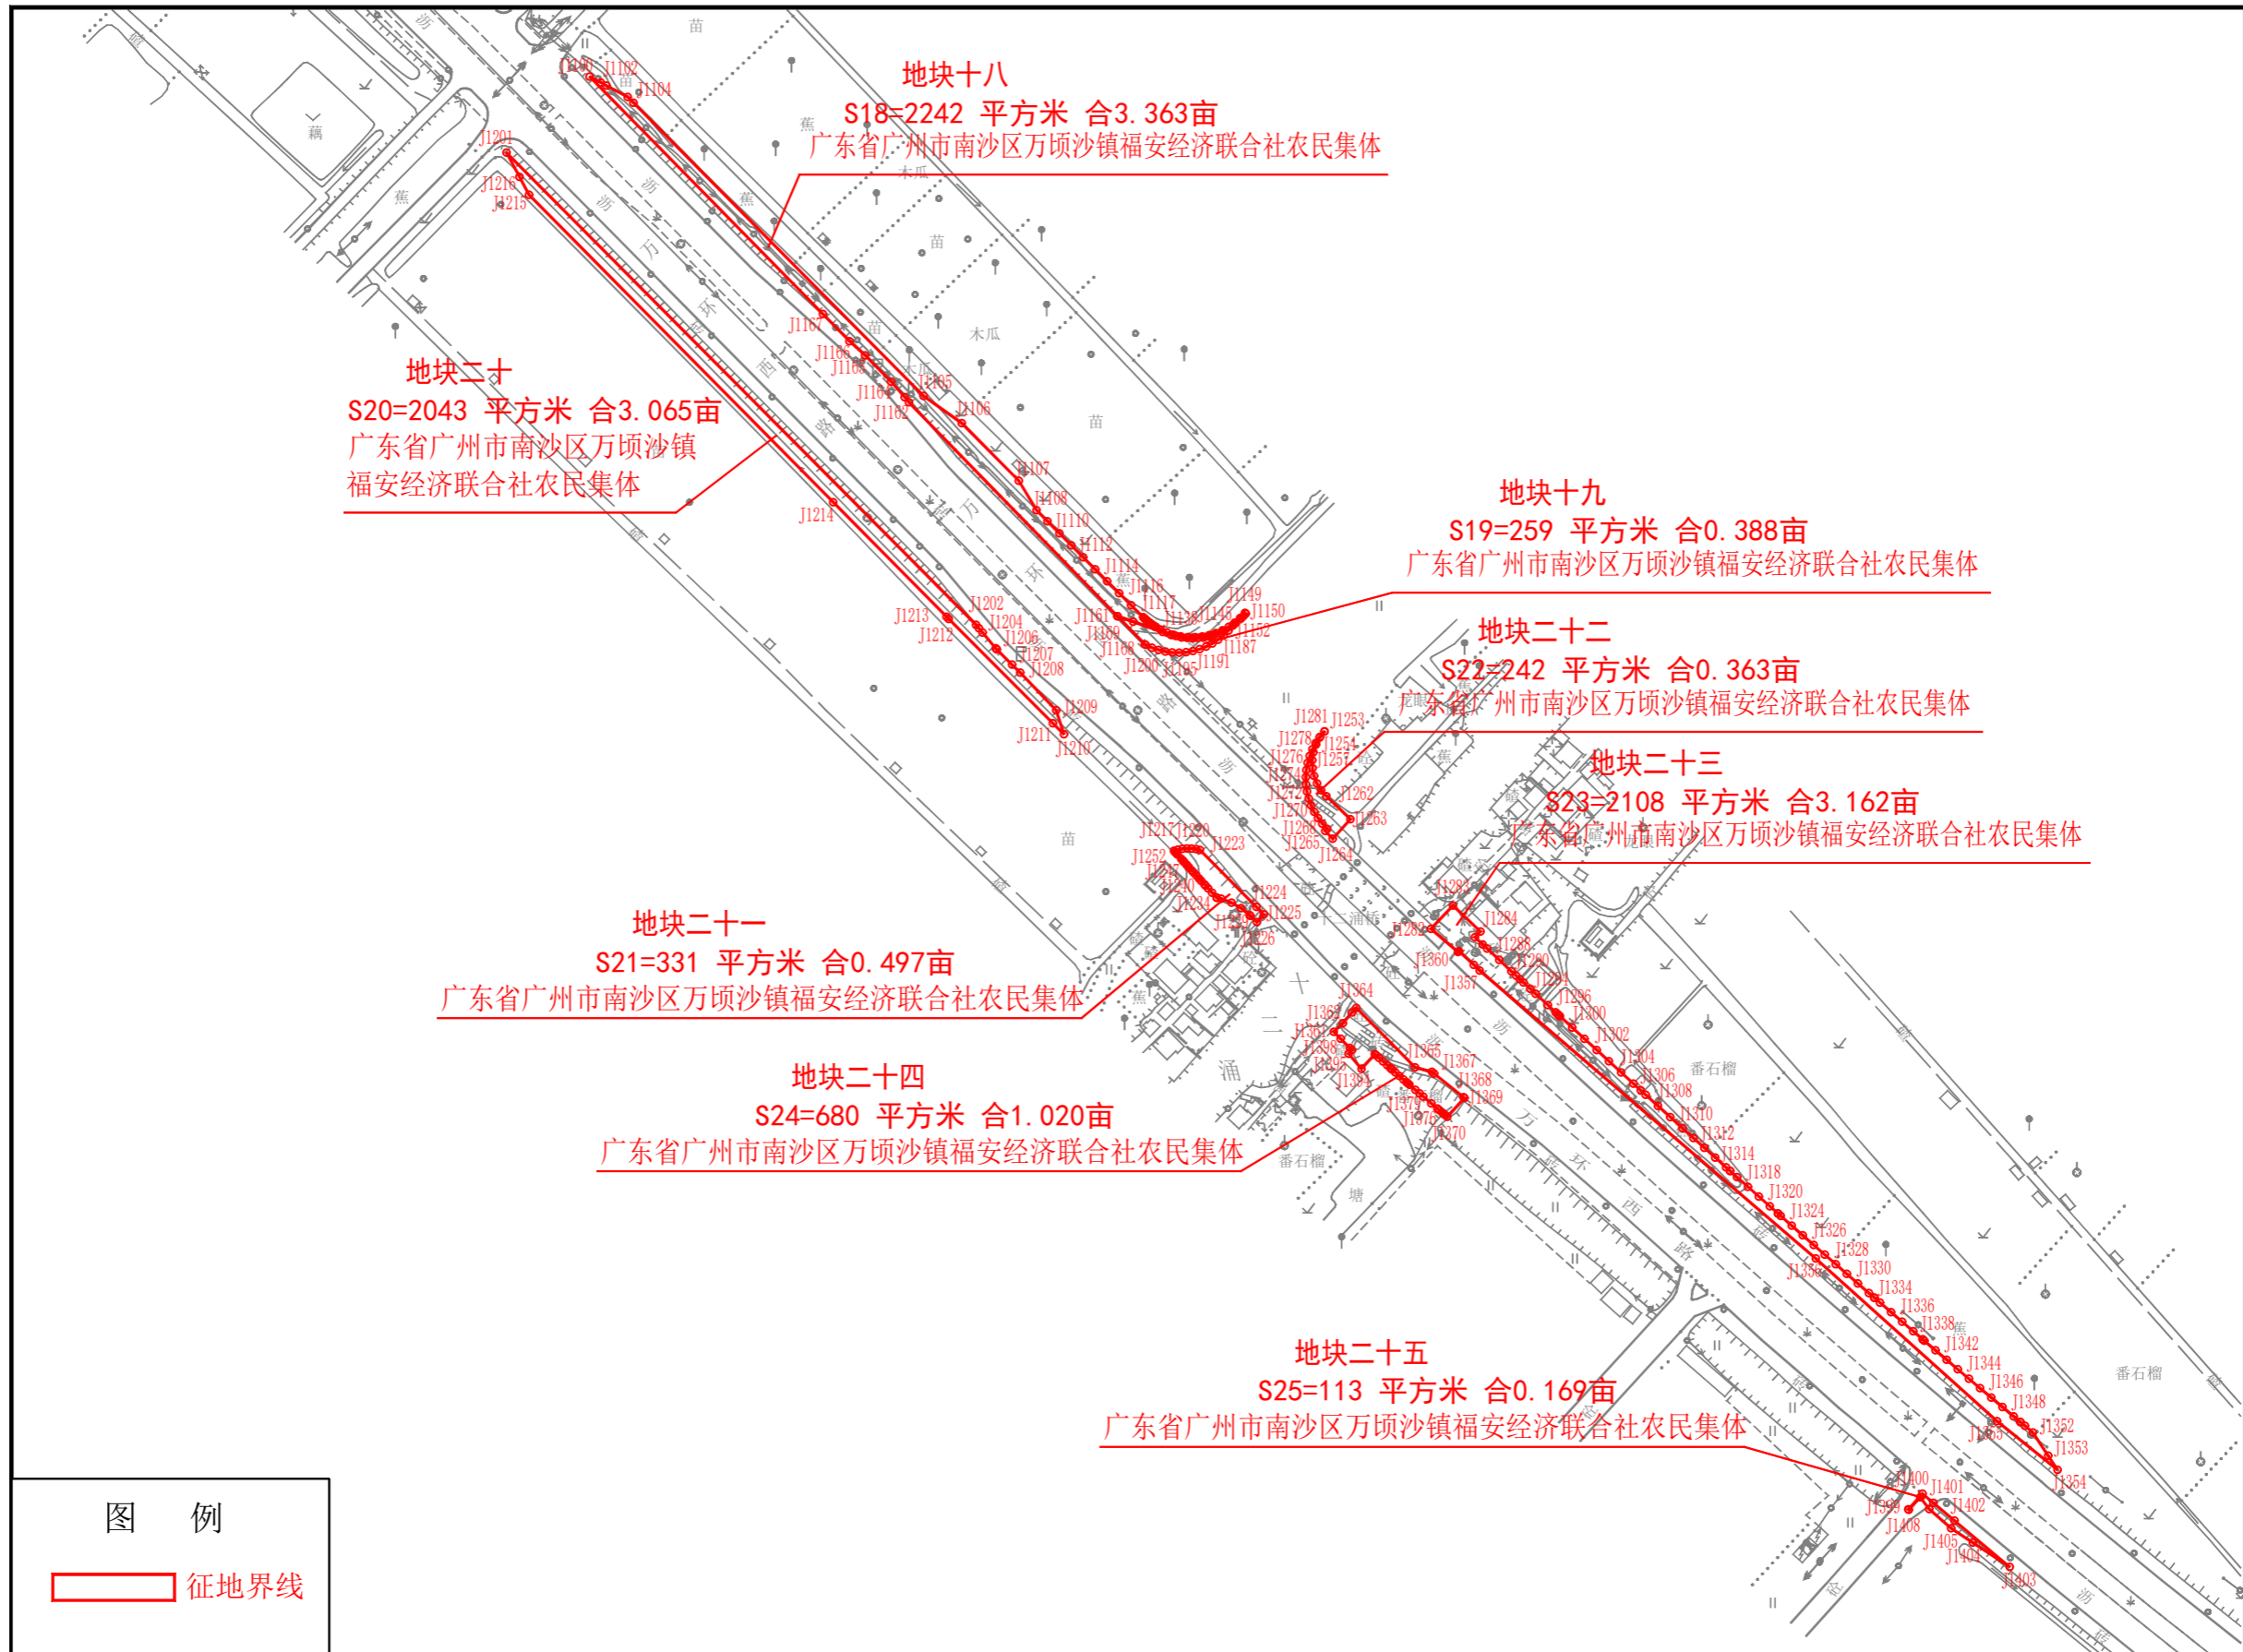

广州市南沙区2023年度第六十四批次城镇建设用地征收土地公告红线图-1

2000国家大地坐标系

广州市城市规划勘测设计研究院有限公司

广州市南沙区2023年度第六十四批次城镇建设用地征收土地公告红线图-2

地块十五
 S15=1893 平方米 合2.839亩
 广东省广州市南沙区万顷沙镇新安经济联合社农民集体

地块十四
 S14=483 平方米 合0.725亩
 广东省广州市南沙区万顷沙镇新安经济联合社农民集体

地块十六
 S16=2190 平方米 合3.285亩
 广东省广州市南沙区万顷沙镇新安经济联合社农民集体

地块十七
 S17=1798 平方米 合2.697亩
 广东省广州市南沙区万顷沙镇新安经济联合社农民集体

图 例
 征地界线

广州市南沙区2023年度第六十四批次城镇建设用地征收土地公告红线图-3

2000国家大地坐标系

广州市城市规划勘测设计研究院有限公司