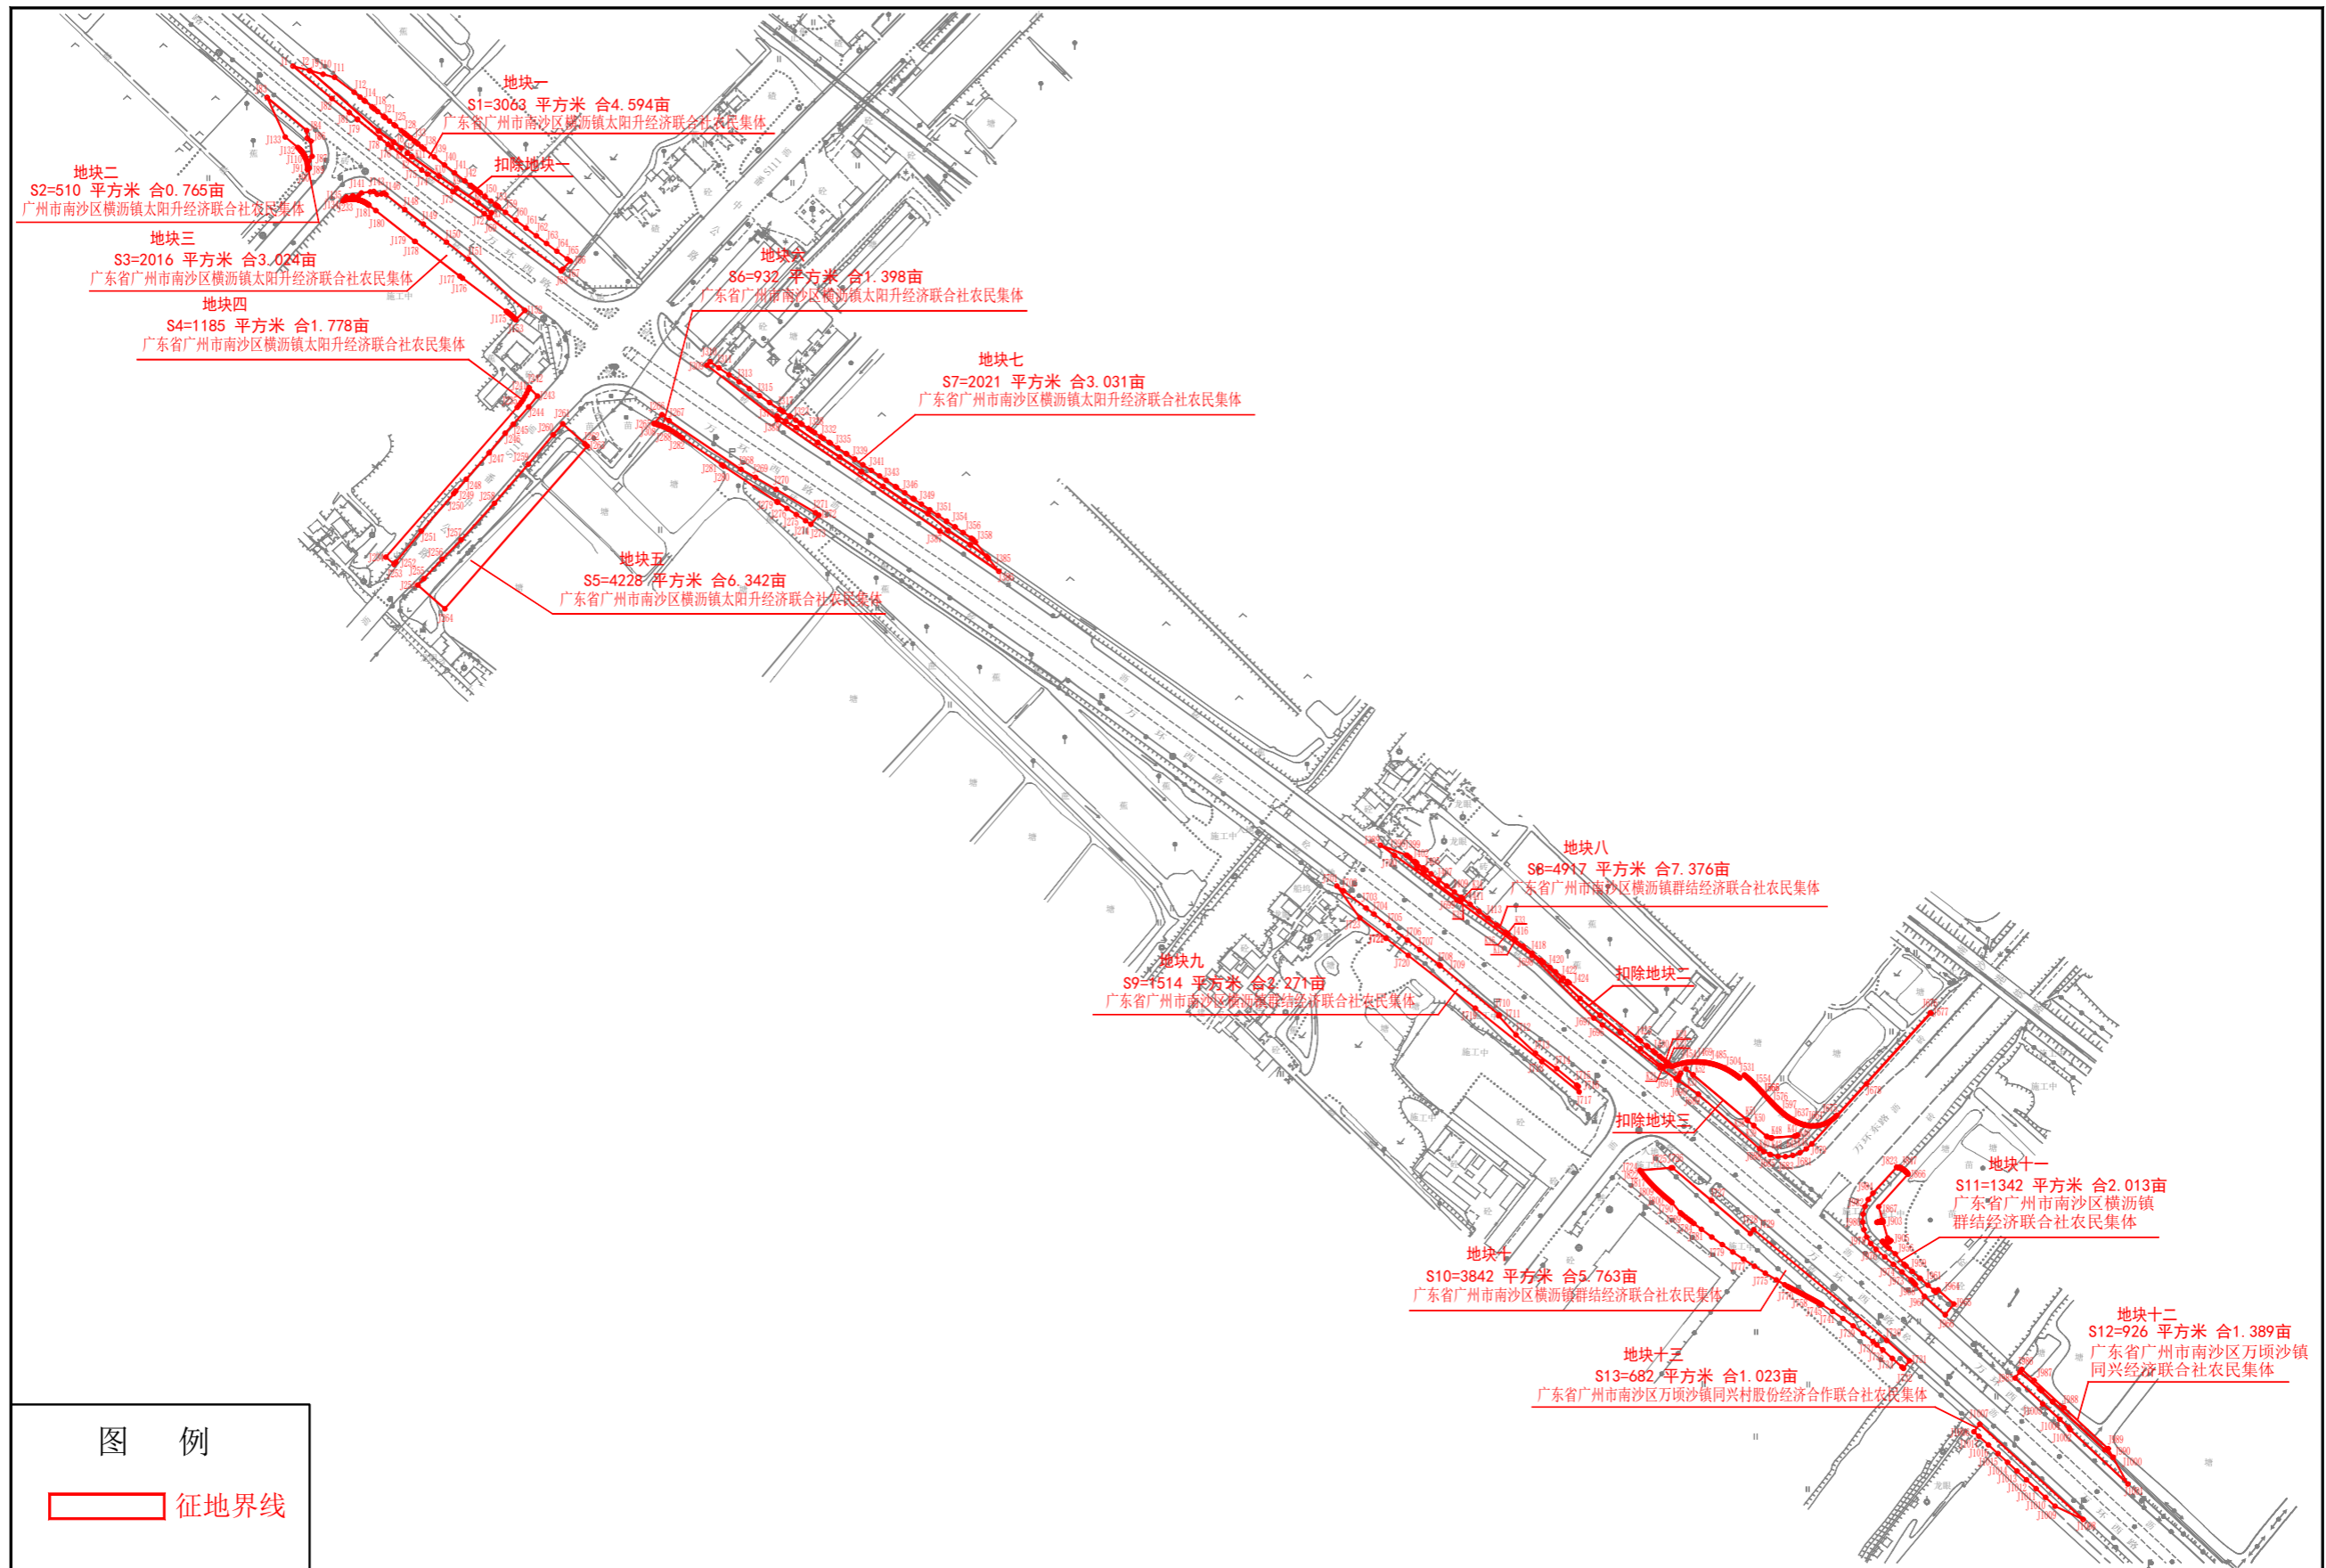

广州市南沙区2023年度第六十四批次城镇建设用地征收土地公告红线图-1

2000国家大地坐标系

广州市城市规划勘测设计研究院有限公司

广州市南沙区2023年度第六十四批次城镇建设用地征收土地公告红线图-2

地块十五
 S15=1893 平方米 合2.839亩
 广东省广州市南沙区万顷沙镇新安经济联合社农民集体

地块十四
 S14=483 平方米 合0.725亩
 广东省广州市南沙区万顷沙镇新安经济联合社农民集体

地块十六
 S16=2190 平方米 合3.285亩
 广东省广州市南沙区万顷沙镇新安经济联合社农民集体

地块十七
 S17=1798 平方米 合2.697亩
 广东省广州市南沙区万顷沙镇新安经济联合社农民集体

图 例
 征地界线

广州市南沙区2023年度第六十四批次城镇建设用地征收土地公告红线图-3

2000国家大地坐标系

广州市城市规划勘测设计研究院有限公司