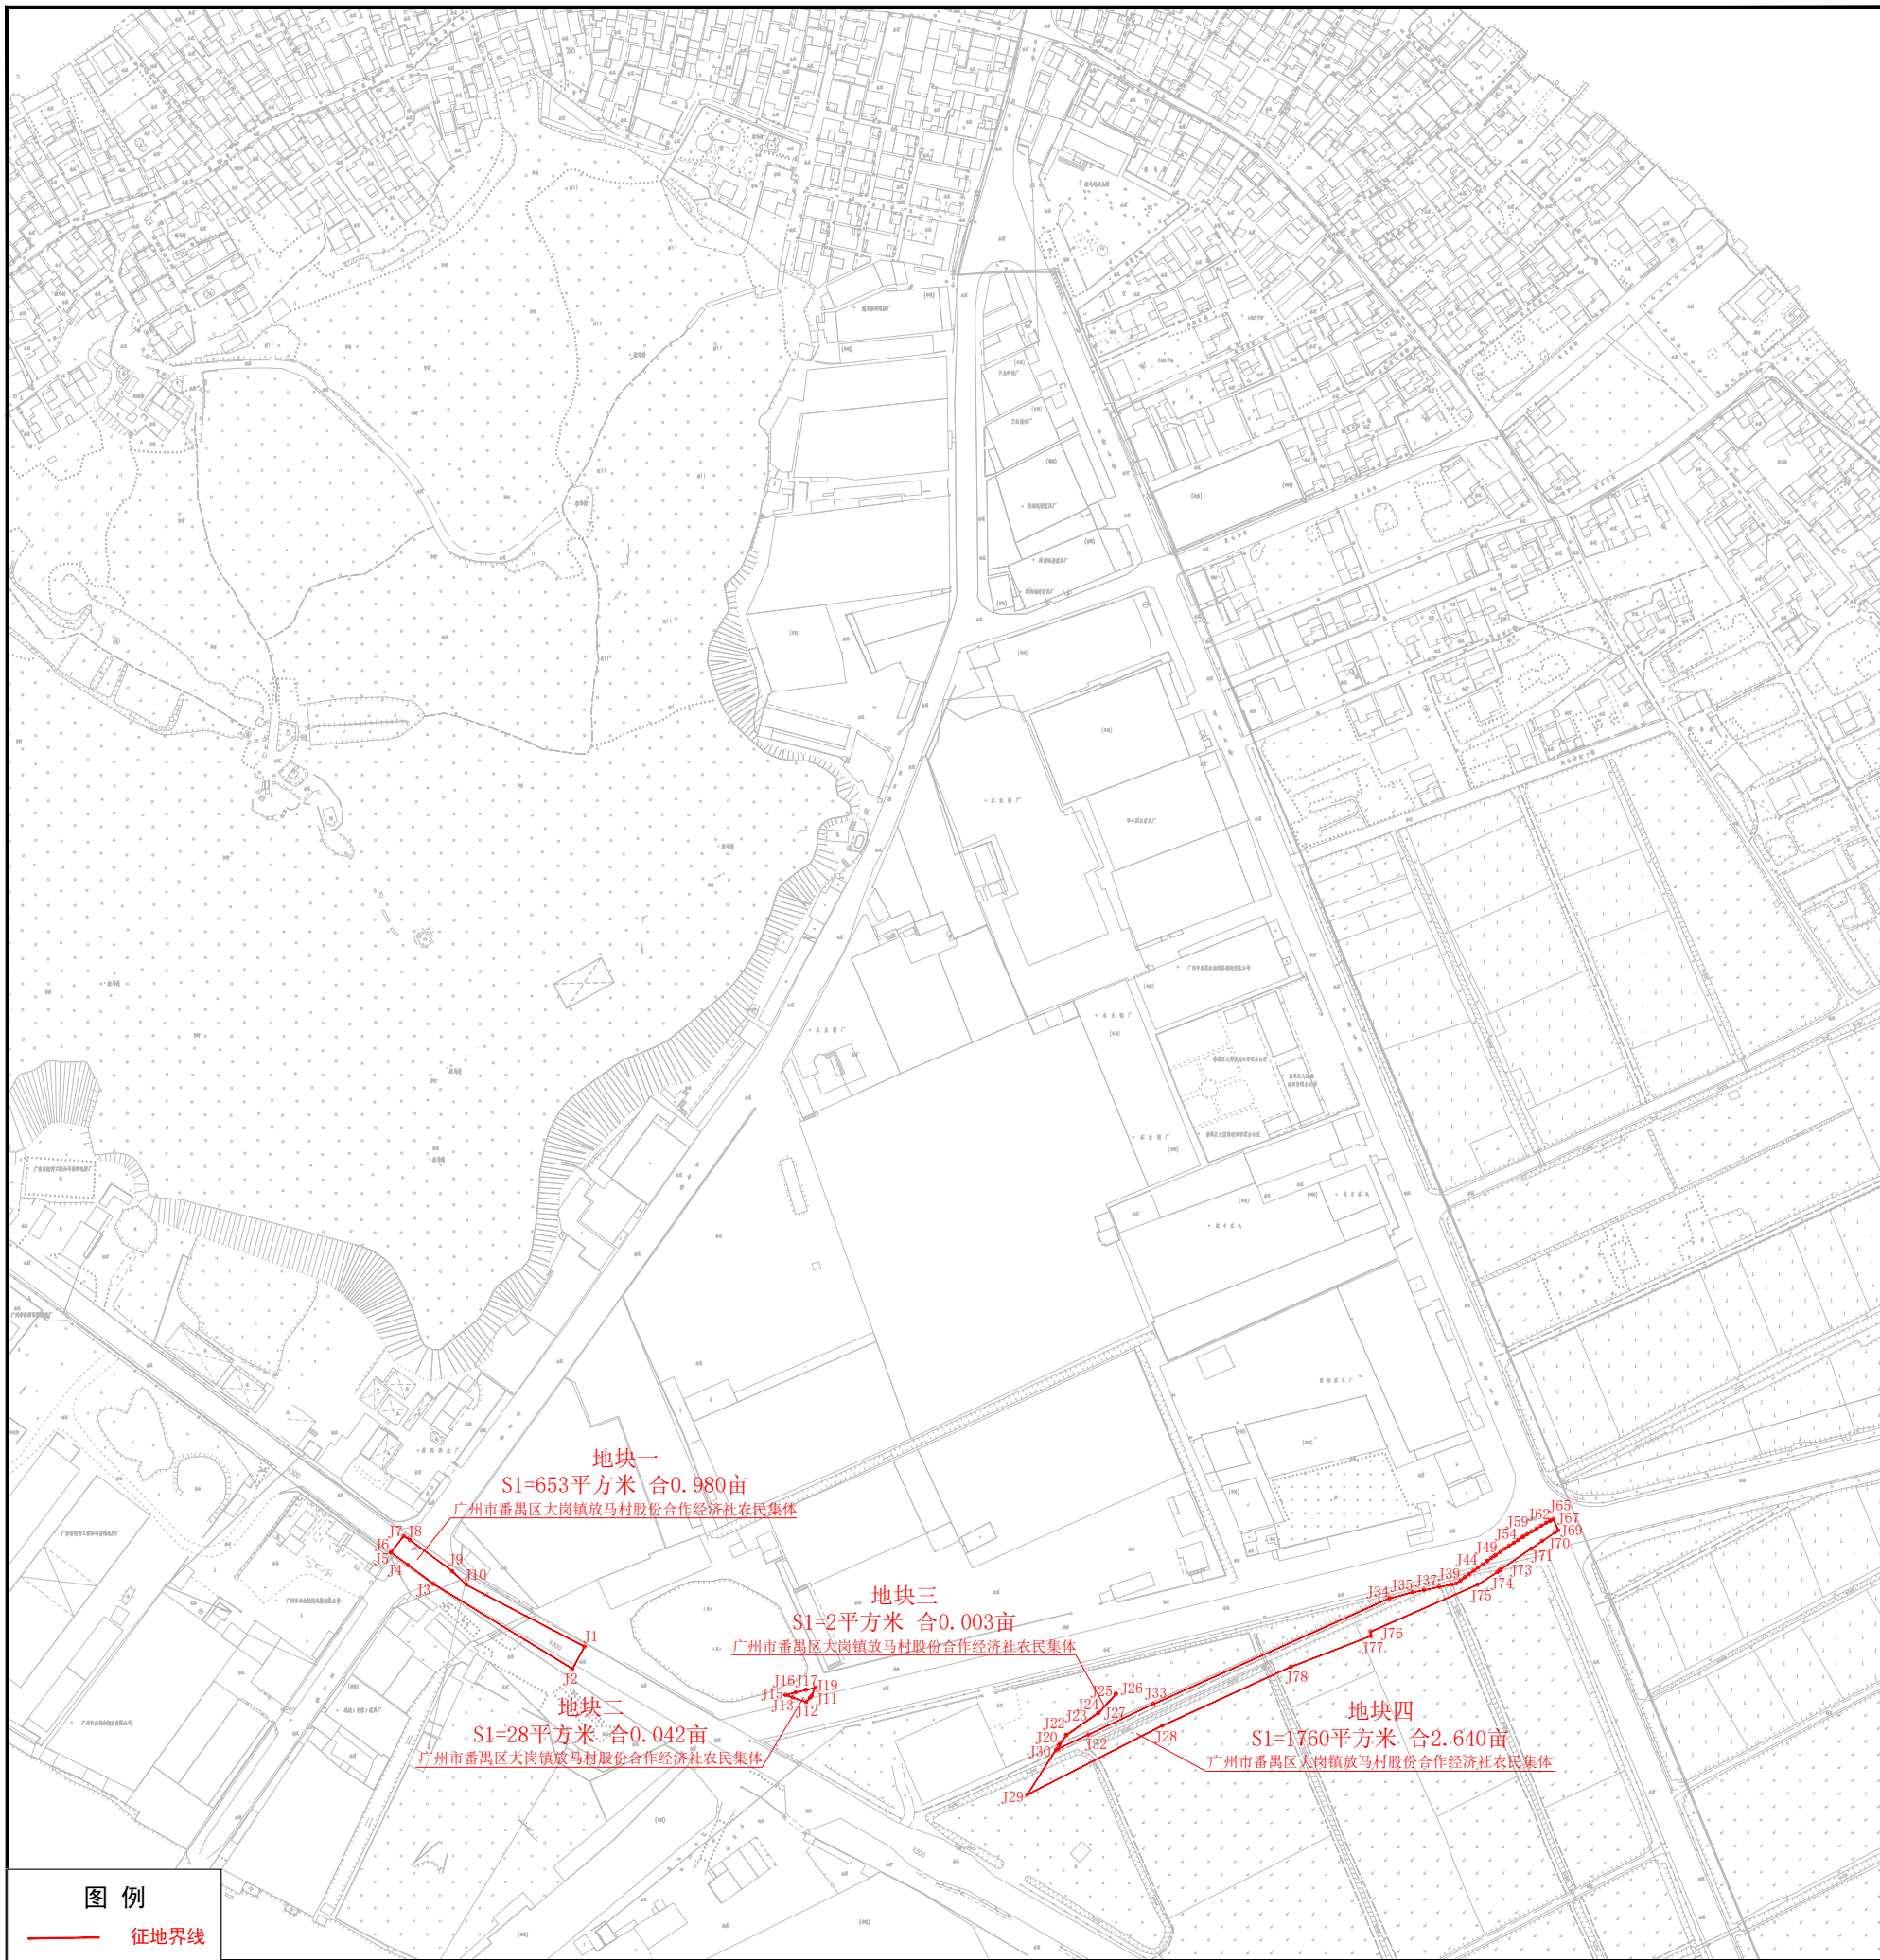

广州市南沙区2024年度第十八批次城镇建设用地补偿安置公告附图

2000国家大地坐标系

广州市城市更新规划设计研究院有限公司