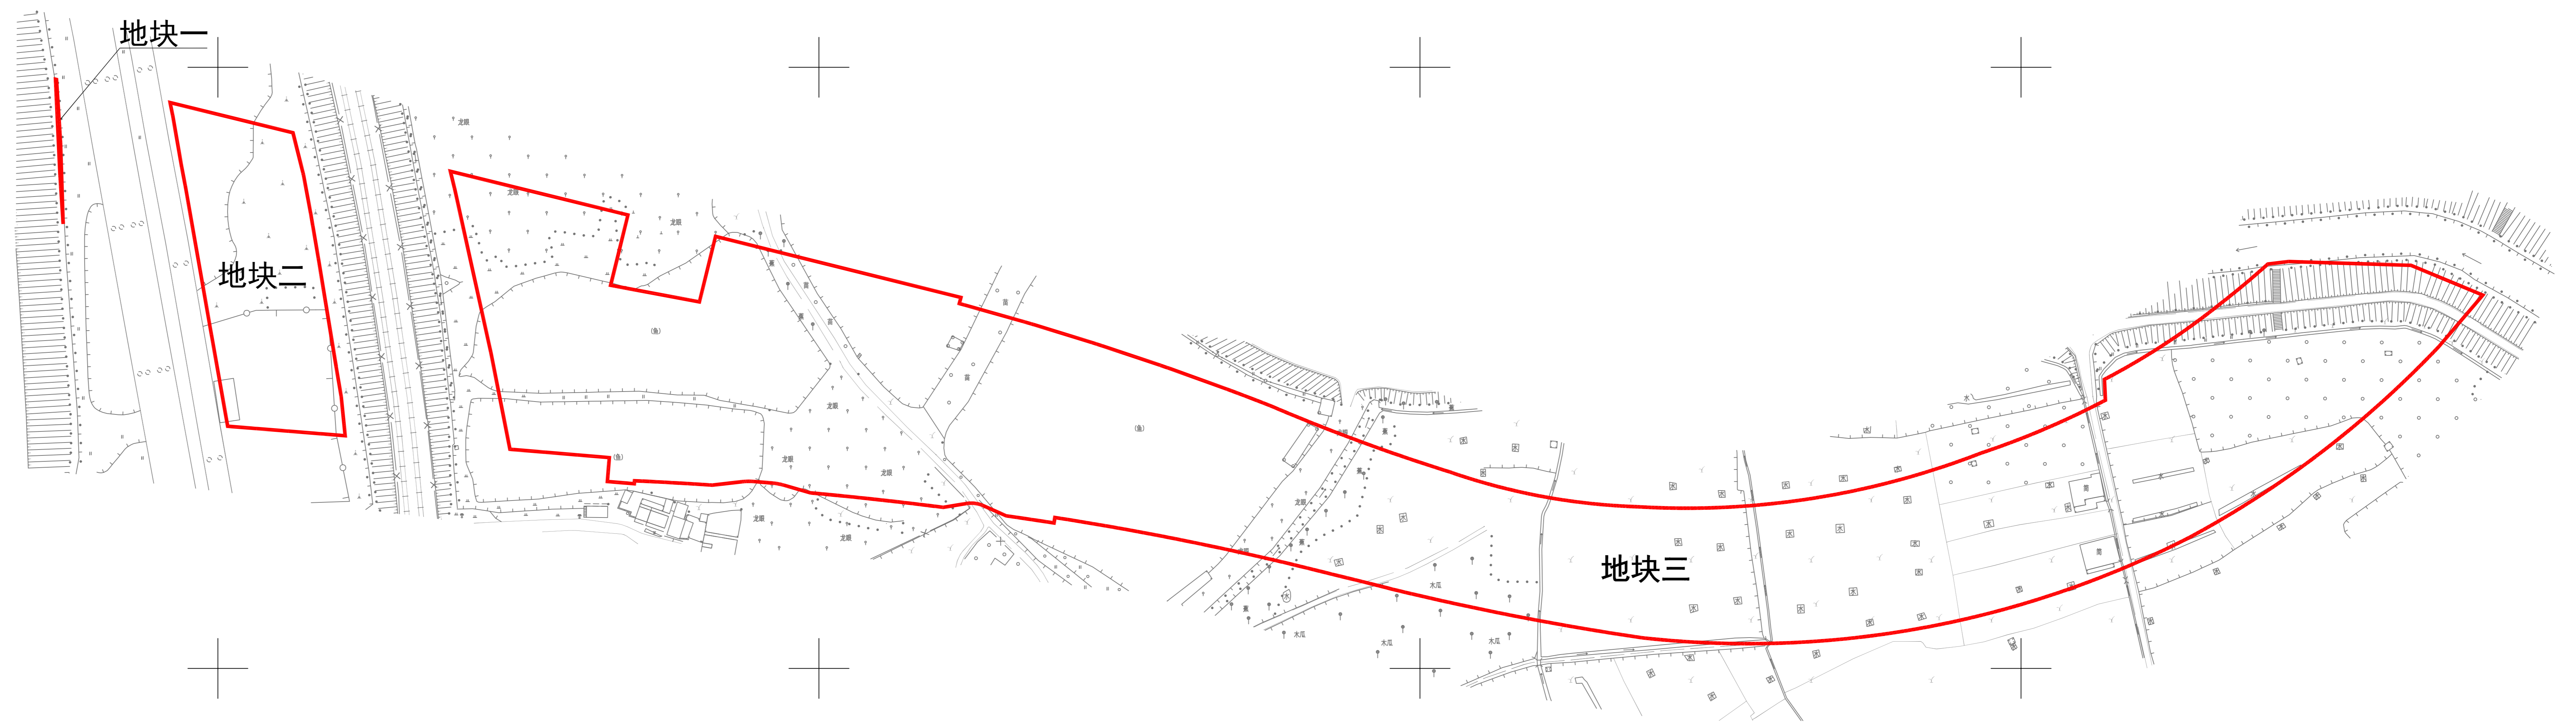

广州北站至广州白云国际机场快速通道工程(花都区部分)征地补偿安置公告附图

注：图上红线来源于案号110114076用地勘测定界图