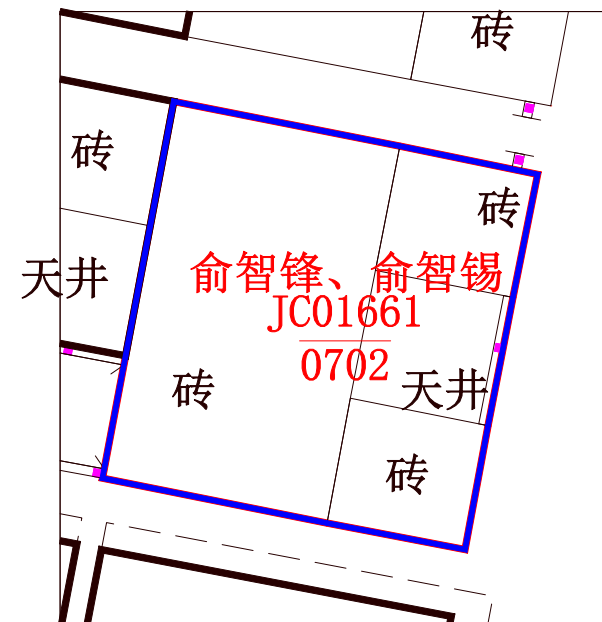

# 不动产位置示意图

制图编号:花山镇两龙村004号

【公告日期: 年 月 日 至 年 月 日】

广州市规划和自然资源局花都区分局

坐标系统: 广州2000坐标系  
高程系统: 1985国家高程基准  
制图日期: 年 月 日

1:500

注: 除本公告表格外, 图上其他信息仅作参考, 不作为不动产权属证明。