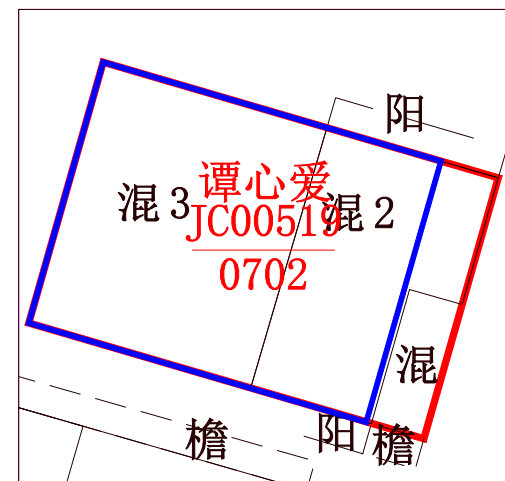

# 不动产位置示意图

制图编号:花山镇两龙村004号

【公告日期: 年 月 日 至 年 月 日】

广州市规划和自然资源局花都区分局

坐标系统: 广州2000坐标系  
高程系统: 1985国家高程基准  
制图日期: 年 月 日

1:500

注: 除本公告表格外, 图上其他信息仅作参考, 不作为不动产权属证明。