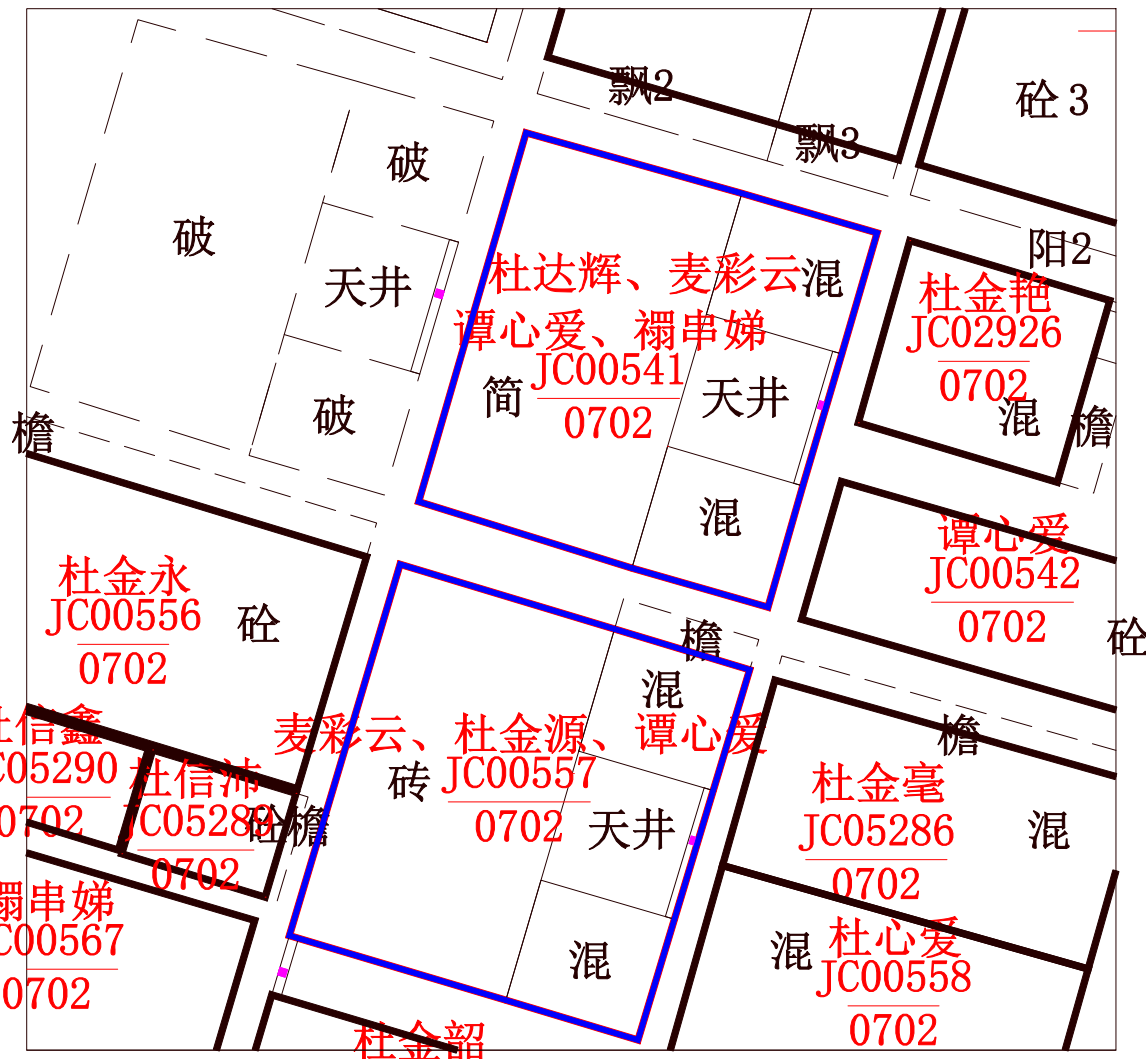

# 不动产位置示意图

制图编号:花山镇两龙村004号

【公告日期: 年 月 日 至 年 月 日】

广州市规划和自然资源局花都区分局

坐标系统: 广州2000坐标系  
高程系统: 1985国家高程基准  
制图日期: 年 月 日

1:500

注: 除本公告表格外, 图上其他信息仅作参考, 不作为不动产权属证明。