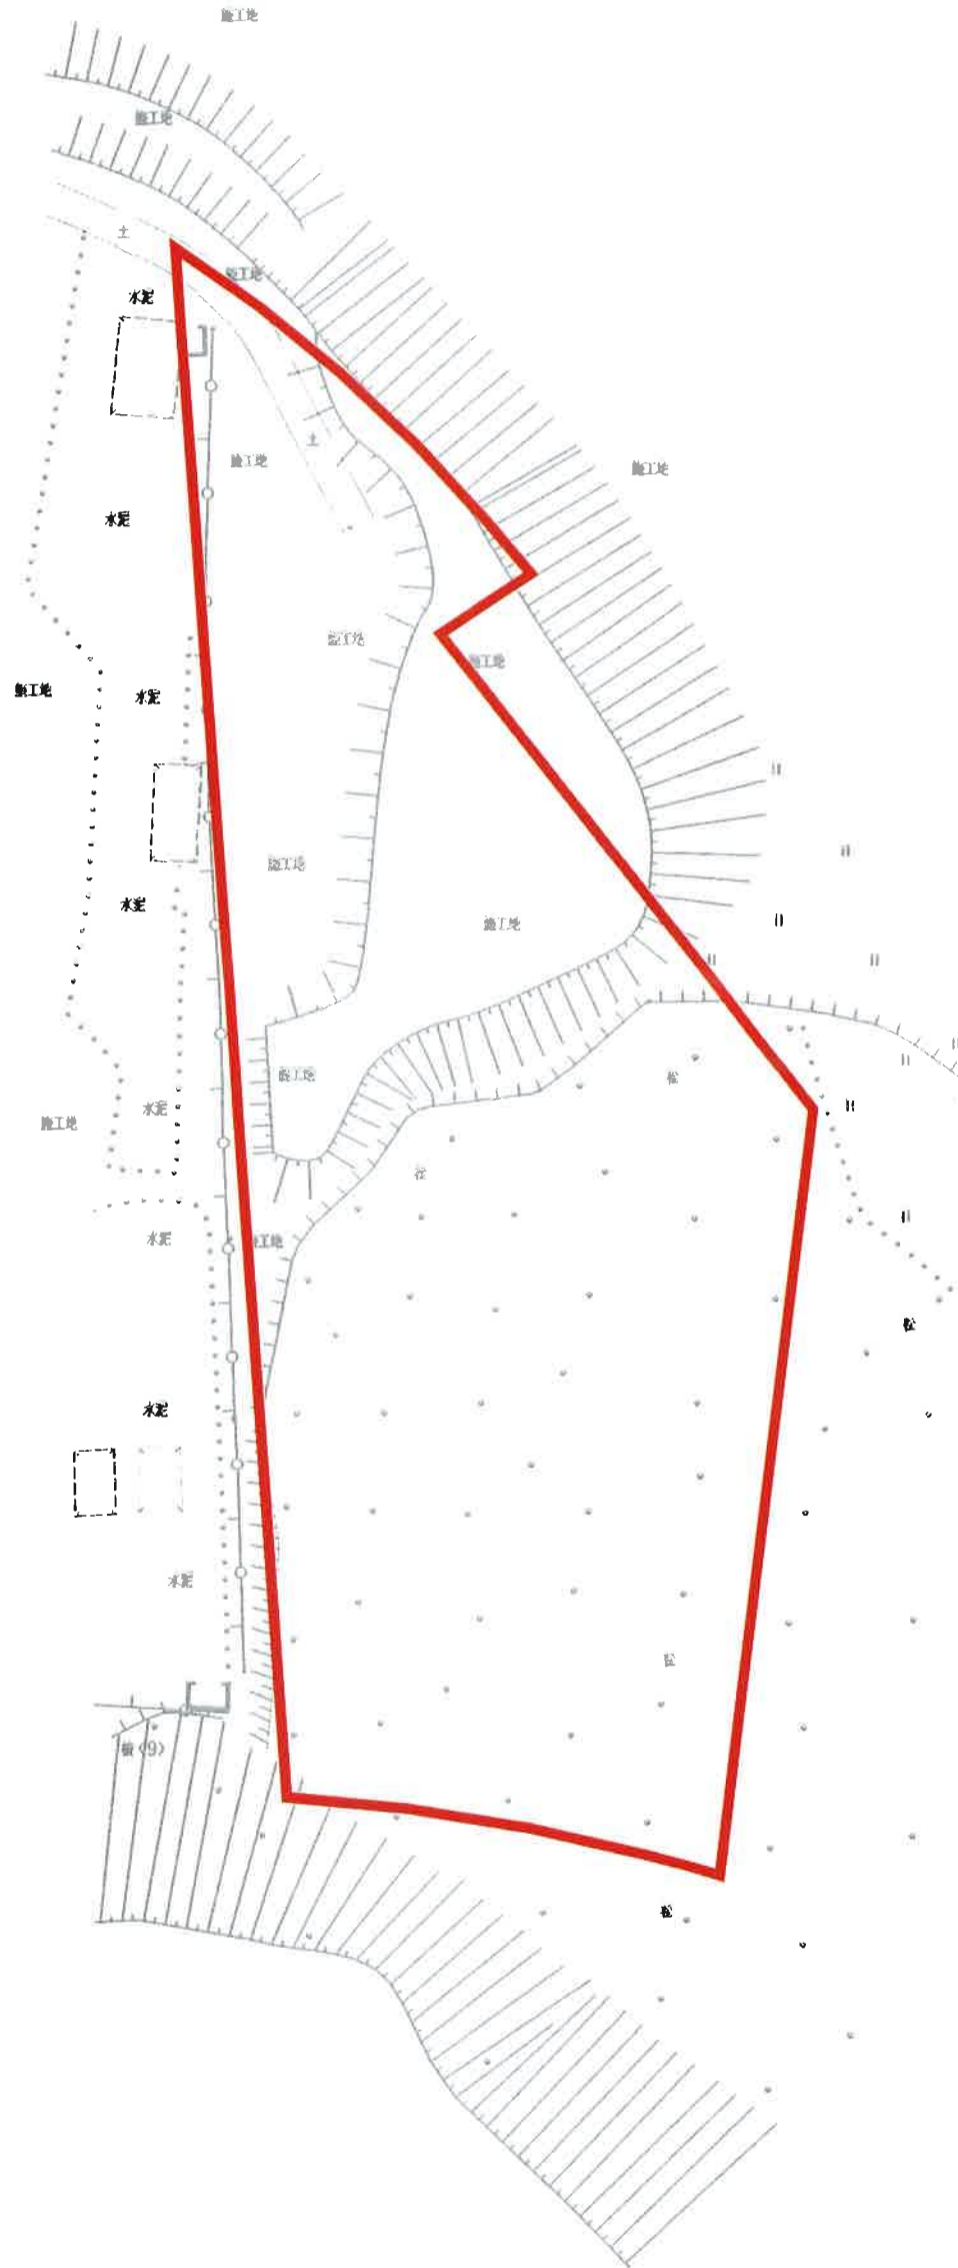

中ZG2024025号广州市增城区土地开发储备中心征地示意图

土地坐落:广州市增城区中新镇大田村、乌石村

红线范围总面积: 5431.82平方米 合0.5432公顷

N
1:800

中ZG2024026号广州市增城区土地开发储备中心征地示意图

土地坐落:广州市增城区中新镇大田村、乌石村

红线范围总面积: 543.18平方米 合0.0543公顷

N
1:500