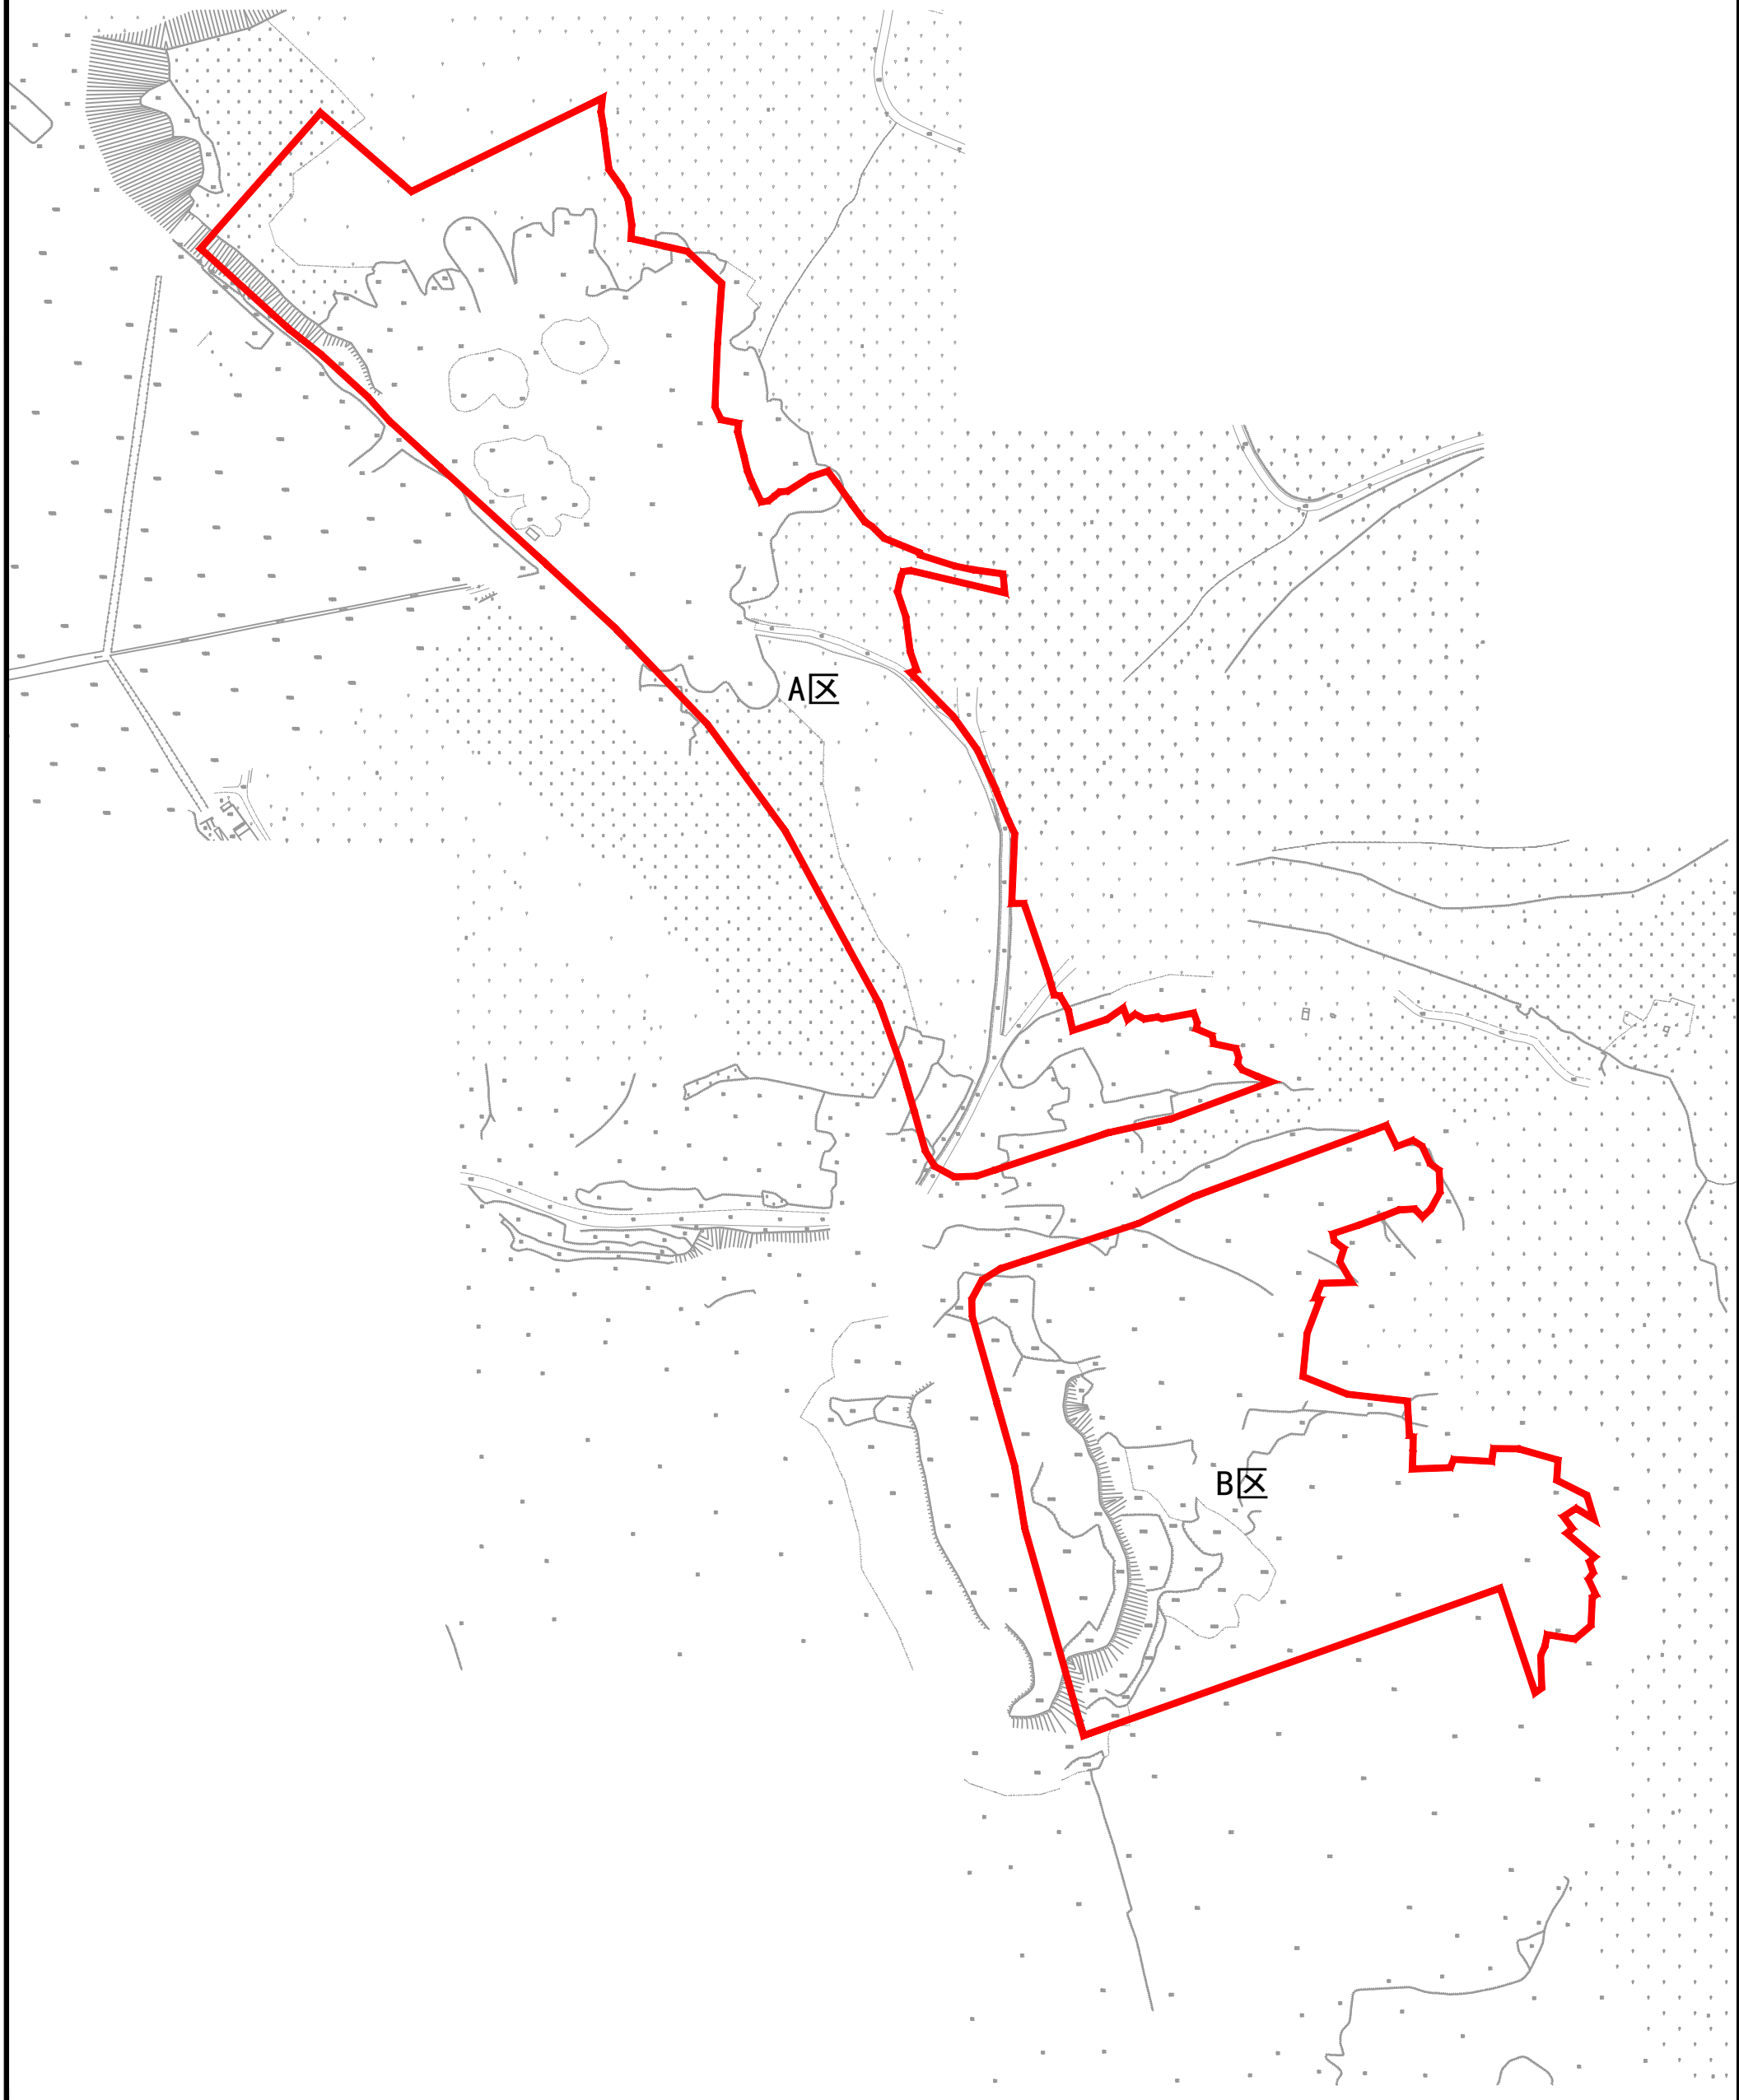

仙ZG2024003号广州市增城区土地开发储备中心征地示意图

土地坐落:广州市增城区仙村镇上境村

红线范围总面积: 120310.17平方米 合12.0310公顷

[注: A区面积: 72343.68平方米 B区面积: 47966.49平方米

红线范围总面积=A区面积+B区面积]

仙ZG2024004号广州市增城区土地开发储备中心征地示意图

土地坐落:广州市增城区仙村镇上境村

红线范围总面积: 12031.02平方米 合1.2031公顷

N
1:1000