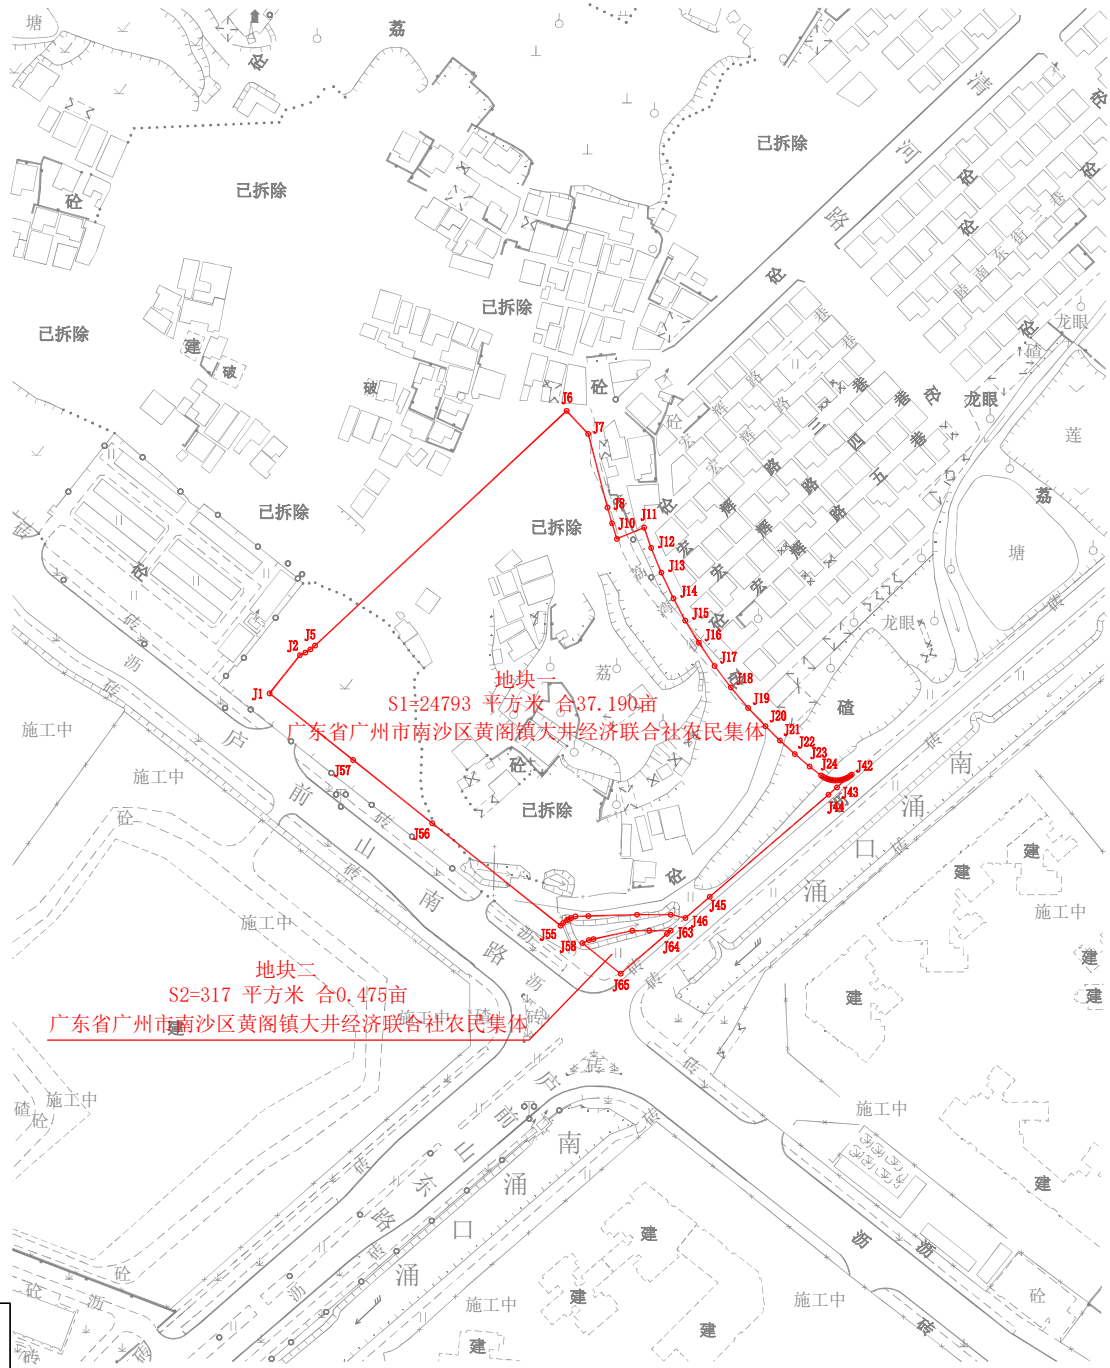

广州市南沙区2024年度第七十八批次城镇建设用地征收土地预告附图

2000国家大地坐标系

广州市城市规划勘测设计研究院有限公司