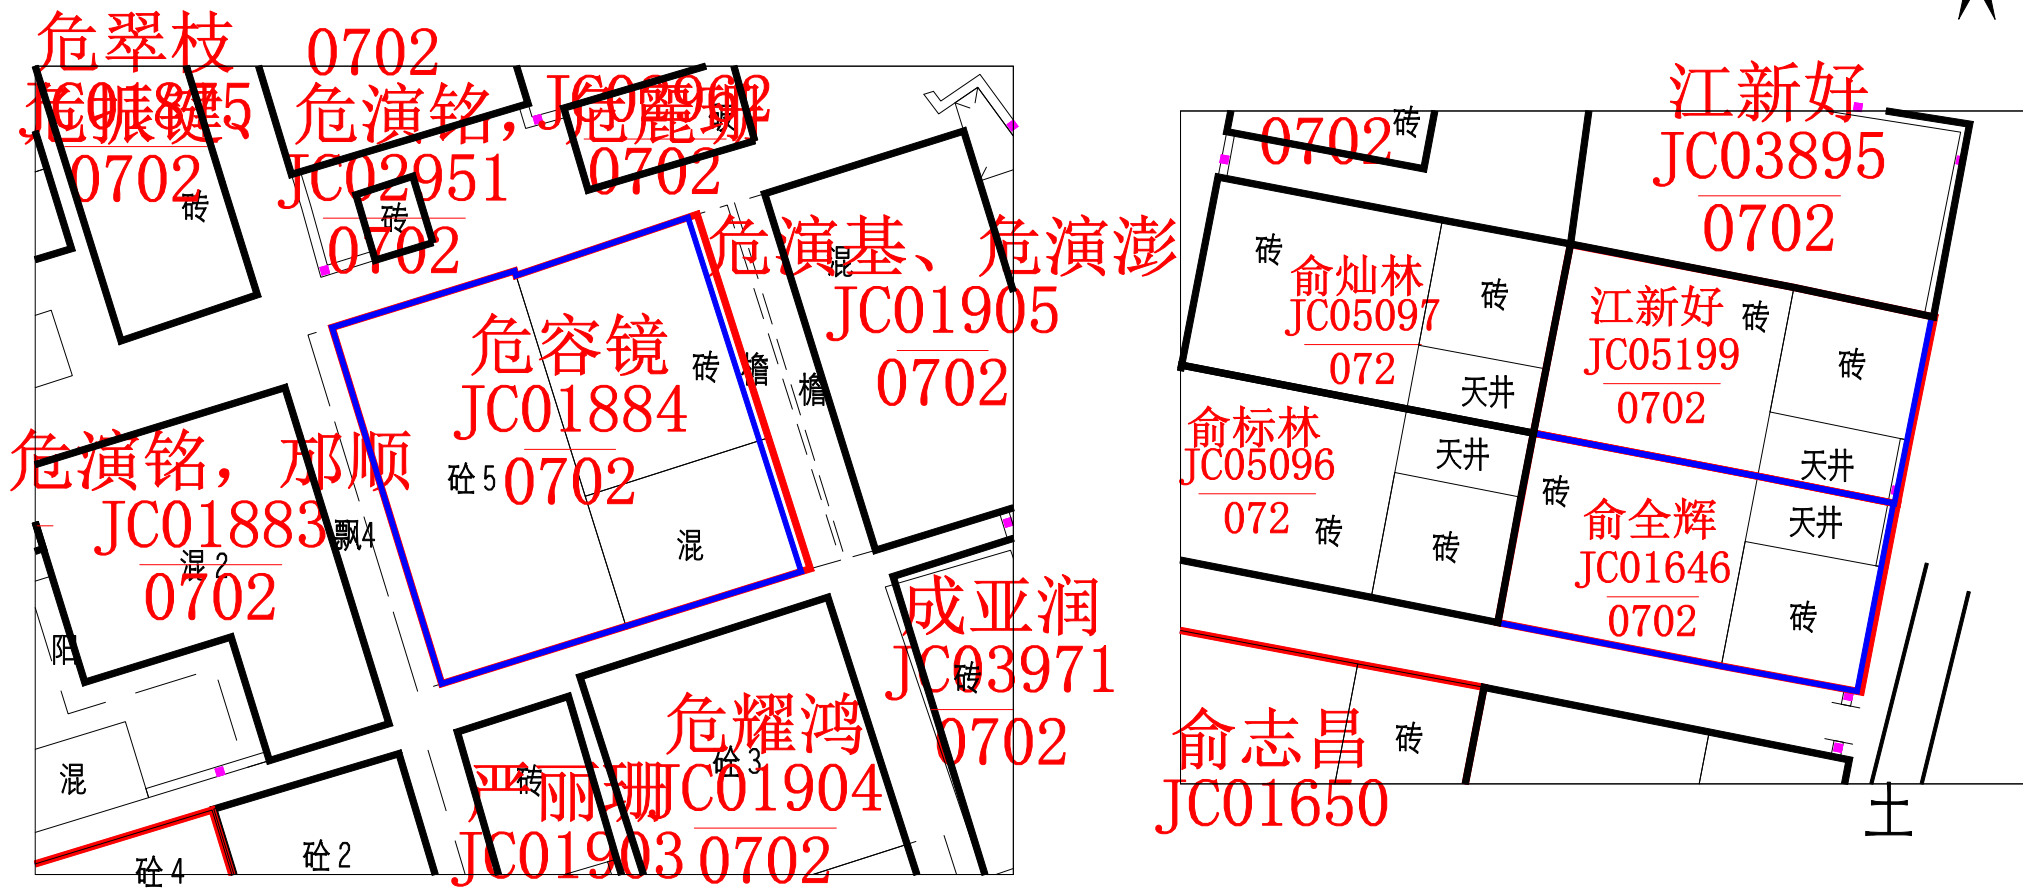

# 不动产位置示意图

制图编号: 花山镇两龙村005号

【公告日期: 年 月 日 至 年 月 日】

广州市规划和自然资源局花都区分局

坐标系统: 广州2000坐标系  
 高程系统: 1985国家高程基准  
 制图日期: 年 月 日

1:500

注: 除本公告表格外, 图上其他信息仅作参考, 不作为不动产权属证明。