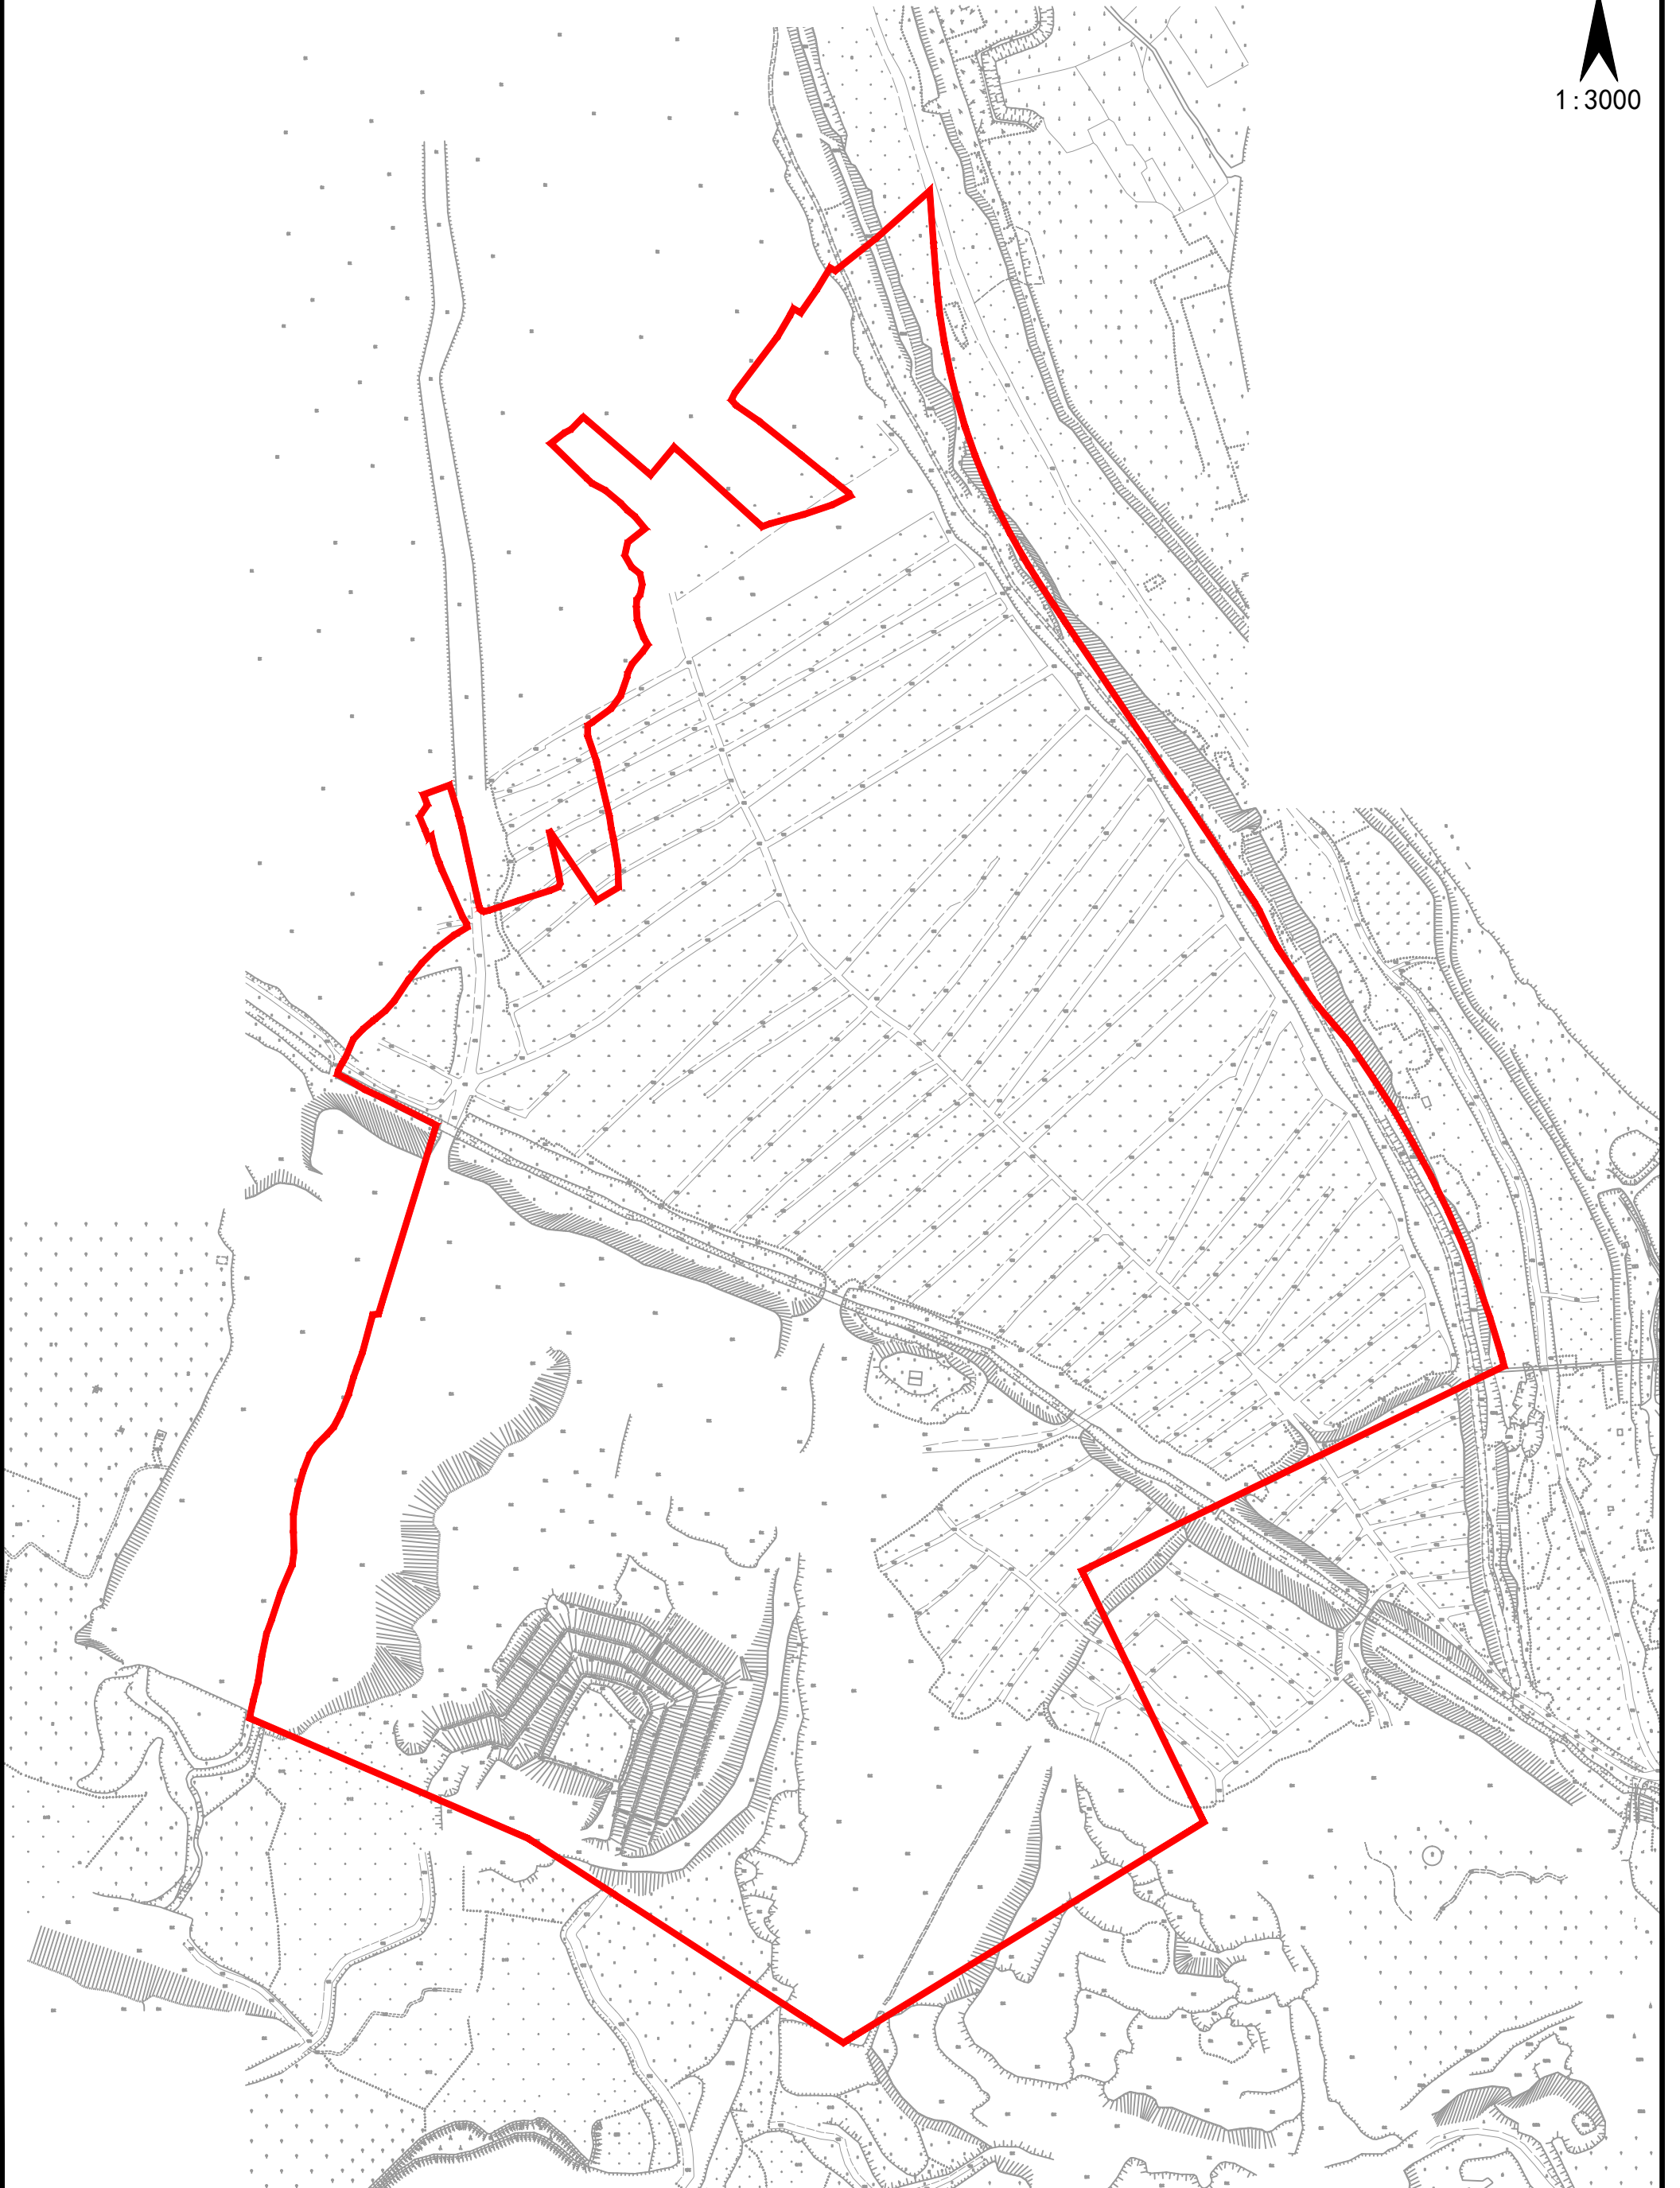

仙ZG2024011号广州市增城区土地开发储备中心征地示意图

土地坐落: 广州市增城区仙村镇沙滘村

红线范围总面积: 299655.45平方米 合29.9655公顷

N
1:3000

仙ZG2024012号广州市增城区土地开发储备中心征地示意图

土地坐落: 广州市增城区仙村镇沙滘村

红线范围总面积: 29966.00平方米 合2.9966公顷