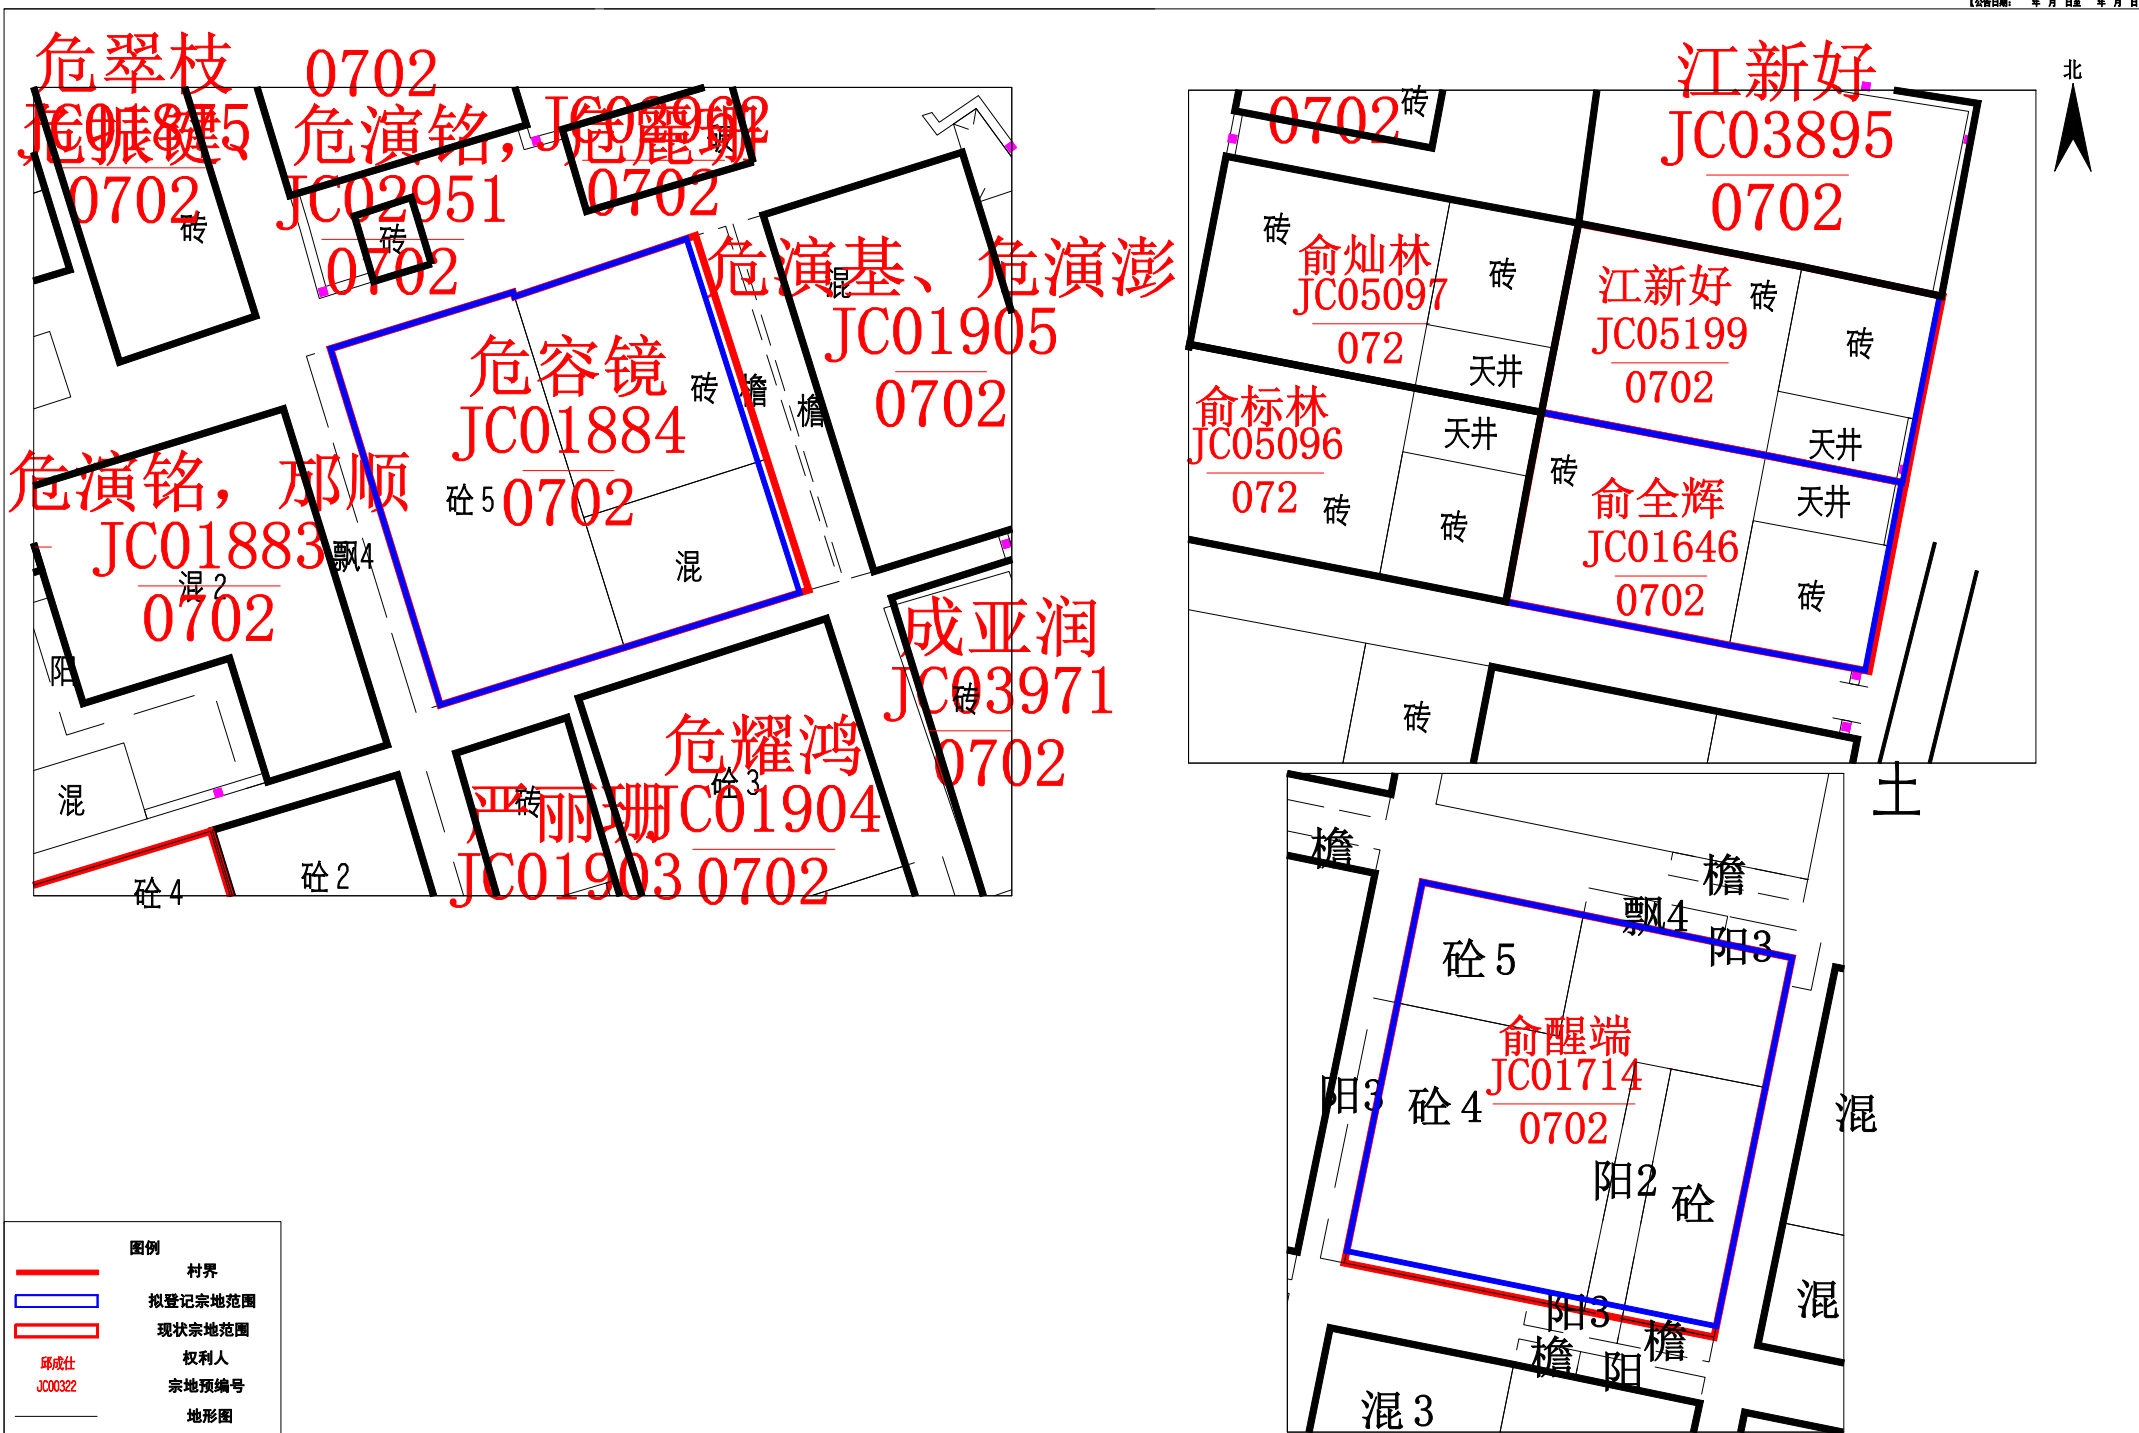

不动产位置示意图

制图编号: 花山镇两龙村005号

【公告日期: 年 月 日 至 年 月 日】

广州市规划和自然资源局花都区分局

坐标系统: 广州2000坐标系
高程系统: 1985国家高程基准
制图日期: 年 月 日

1:500

注: 除本次公告内容外, 图上其他信息仅作参考, 不作为不动产权属依据。