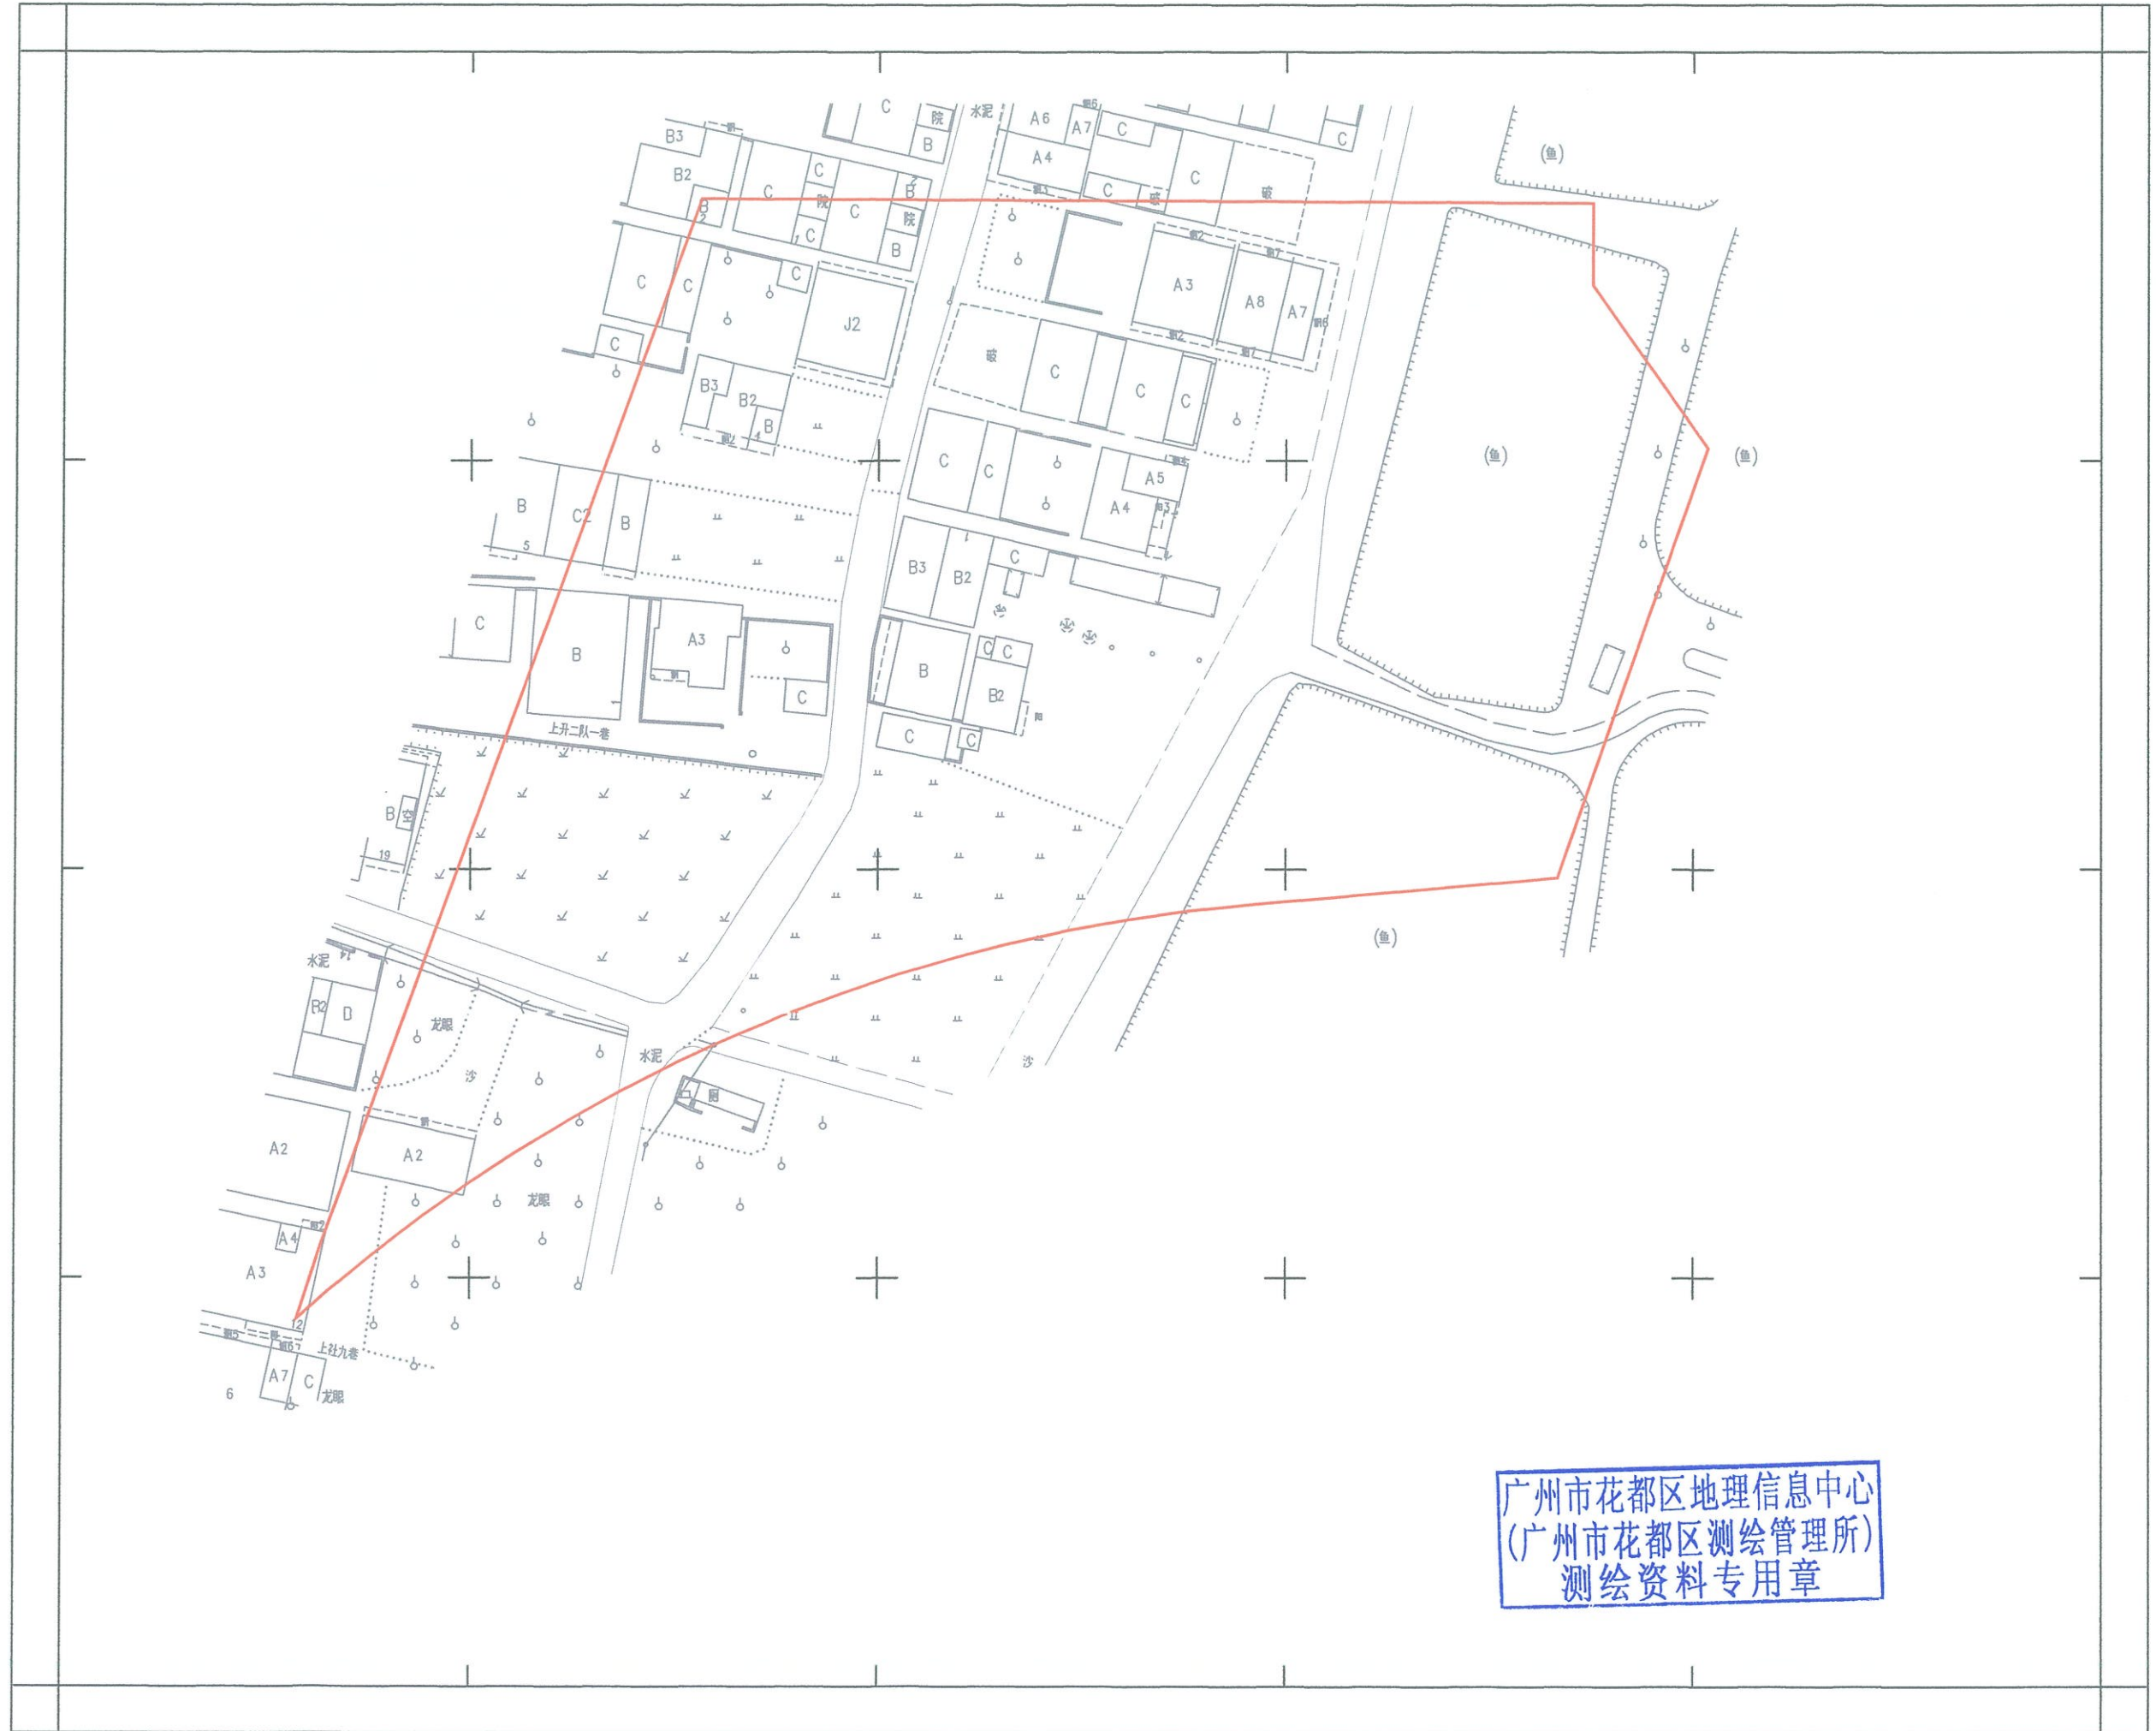

征地预公告附图

广州市花都区地理信息中心  
(广州市花都区测绘管理所)  
测绘资料专用章