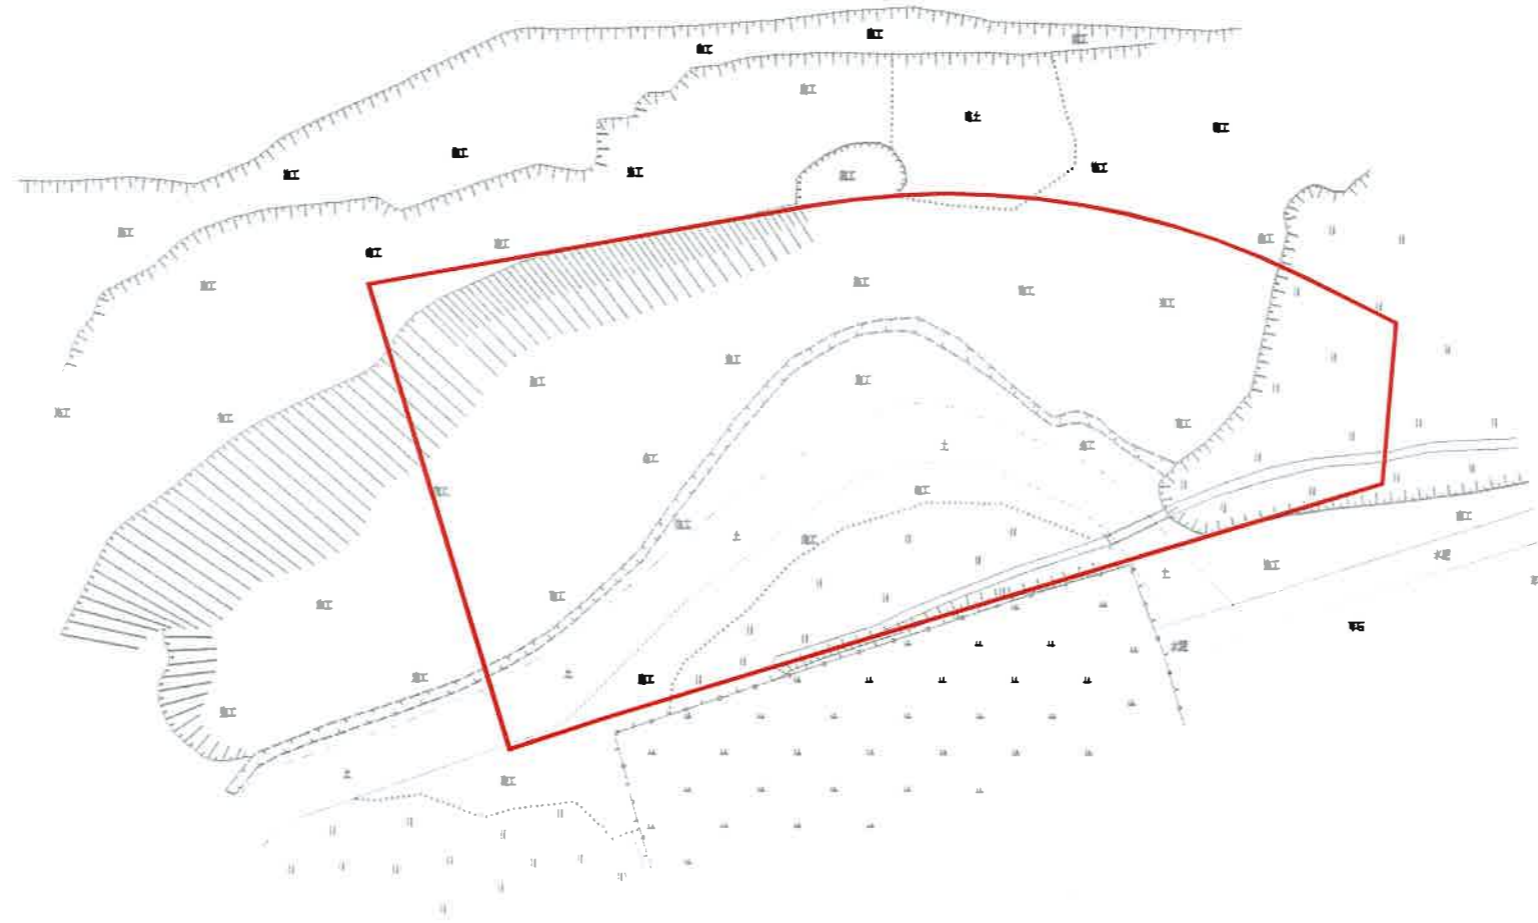

仙ZG2024040号广州市增城区土地开发储备中心征地示意图

土地坐落:广州市增城区仙村镇碧潭村

红线范围总面积: 7069.66平方米 合0.7070公顷

N
1:1000

仙ZG2024041号广州市增城区土地开发储备中心征地示意图

土地坐落: 广州市增城区仙村镇碧潭村

红线范围总面积: 706.98平方米 合0.0707公顷