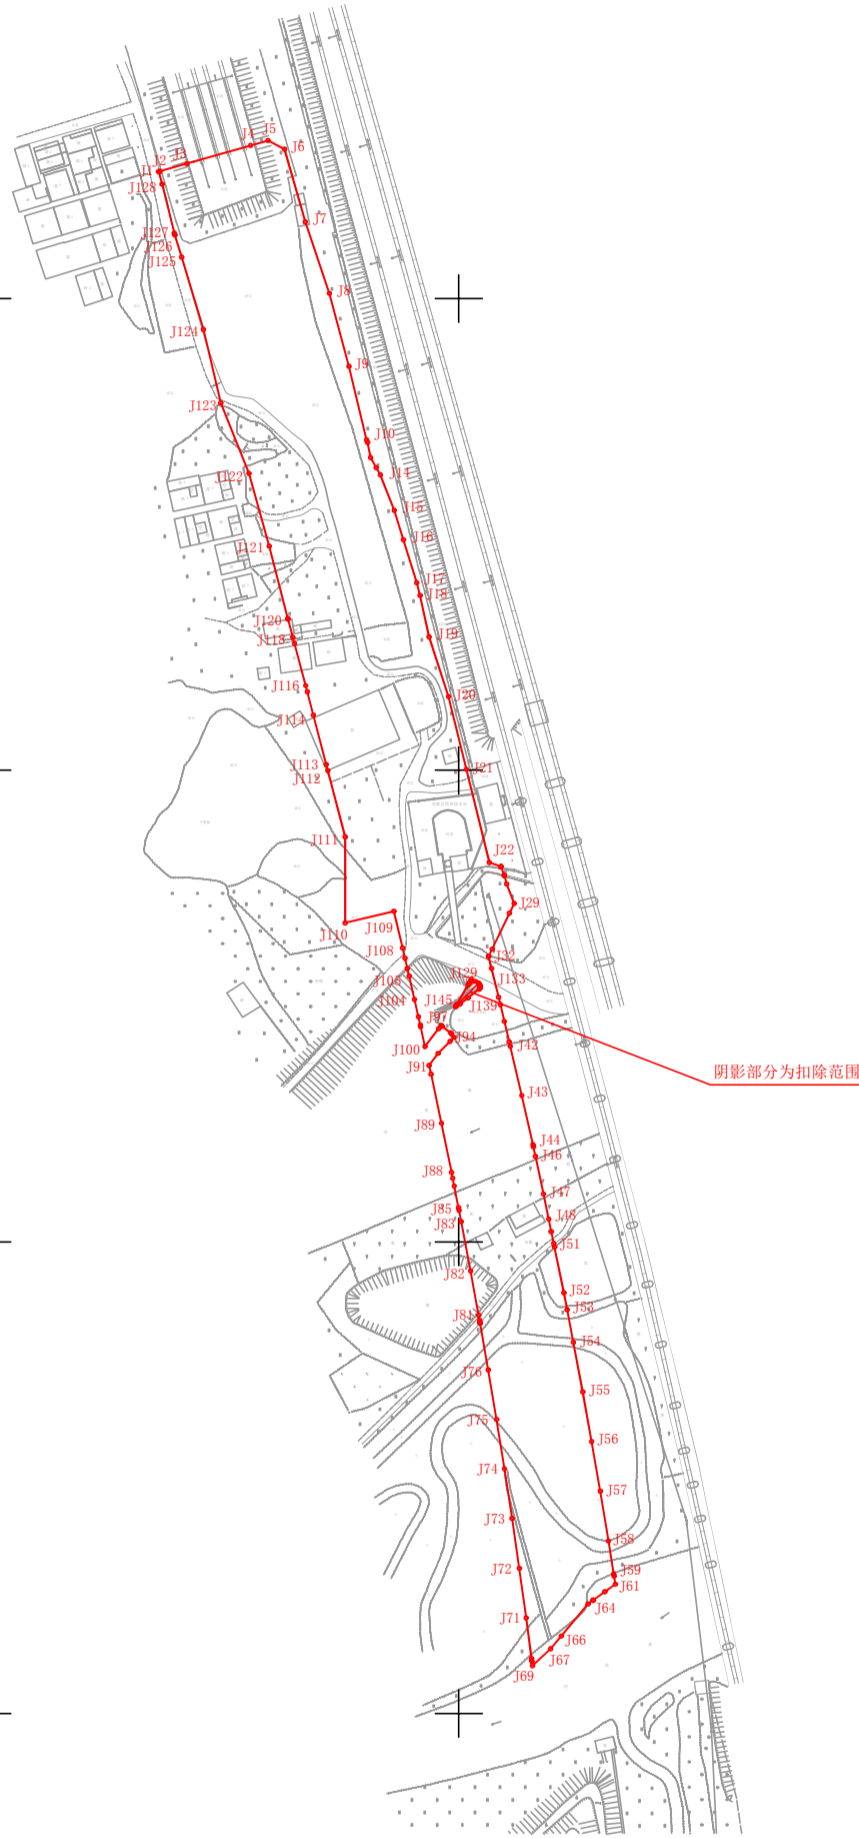

广州至清远城际轨道交通广州白云至广州北段项目（花都段）征收土地公告附图

用地方案号：440114GQ202011001
业务号：202301720-1

注：图上红线扣除阴影部分后面积为26515.1928平方米，合39.7727亩（以2000国家坐标系计算）。界址点坐标根据建设项目选址意见书（穗规划资源选[2020]10号）、《用地预审文号》粤自然资预函（委）[2020]1号文转绘。