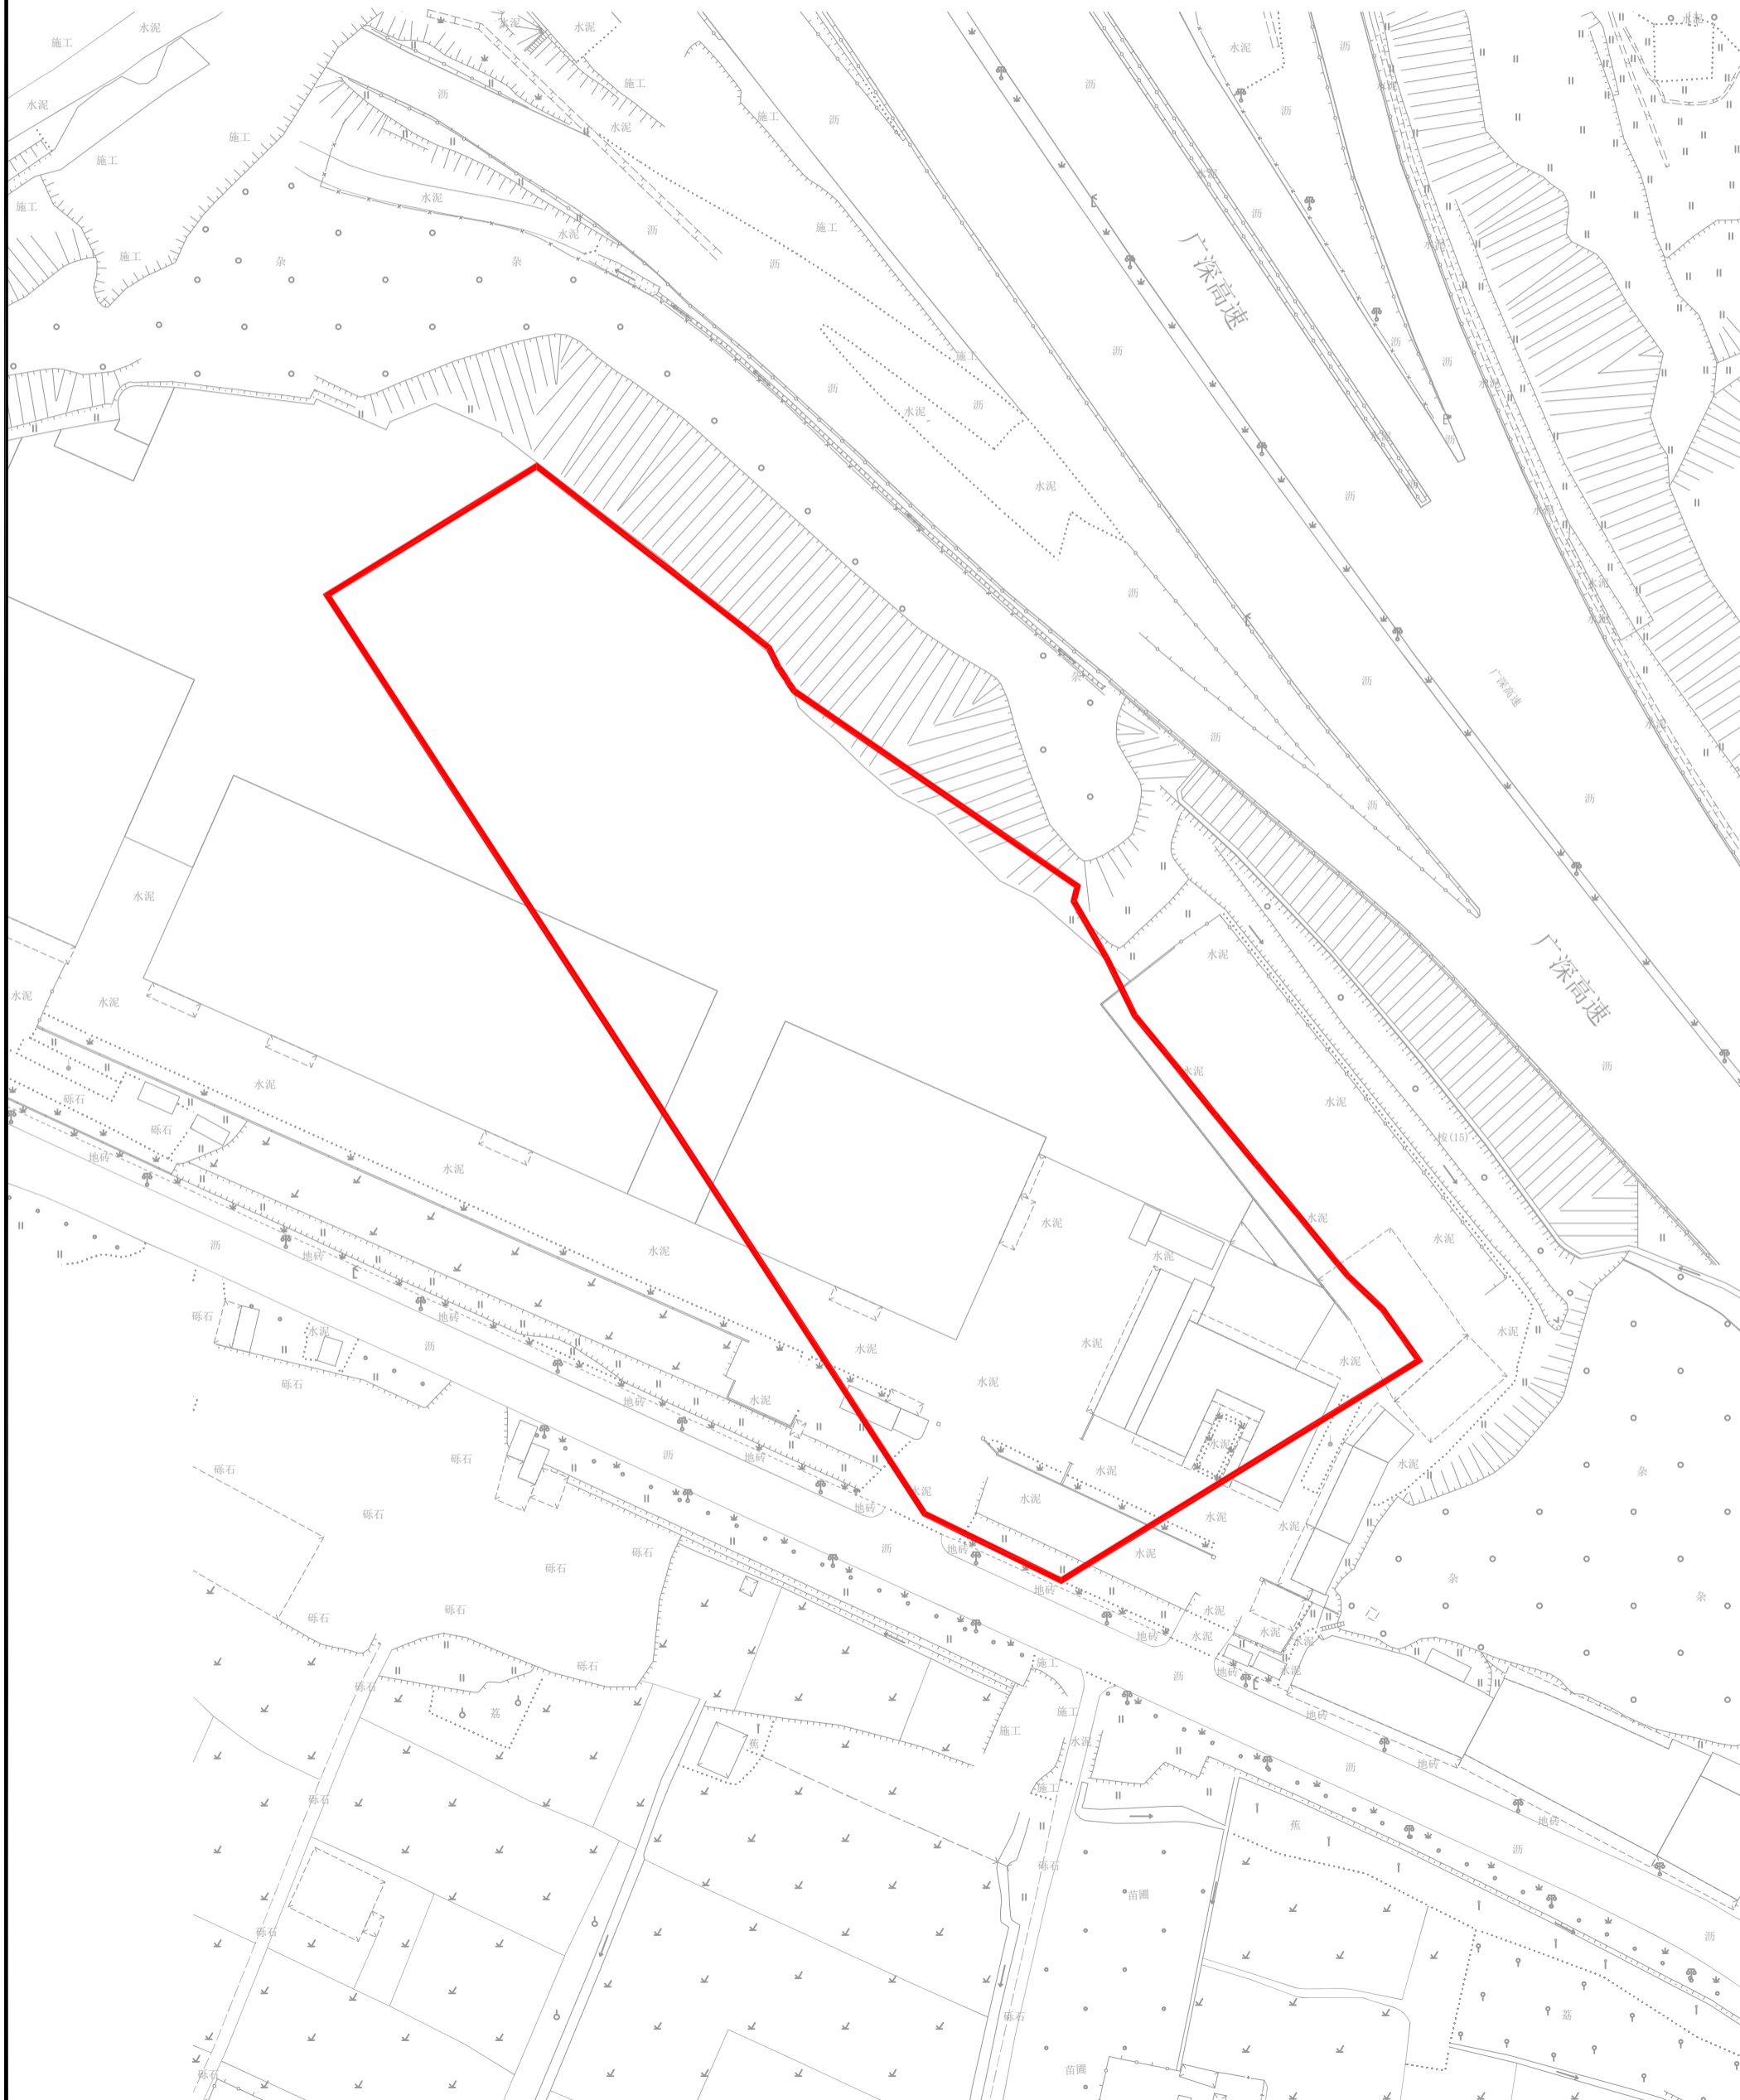

新ZG2024015号广州市增城区土地开发储备中心征地示意图

土地坐落: 广州市增城区新塘镇新墩村

红线范围总面积: 12584.83平方米 合1.2585公顷

N
1:1000

新ZG2024016号广州市增城区土地开发储备中心征地示意图

土地坐落: 广州市增城区新塘镇新墩村

红线范围总面积: 1259.00平方米 合0.1259公顷