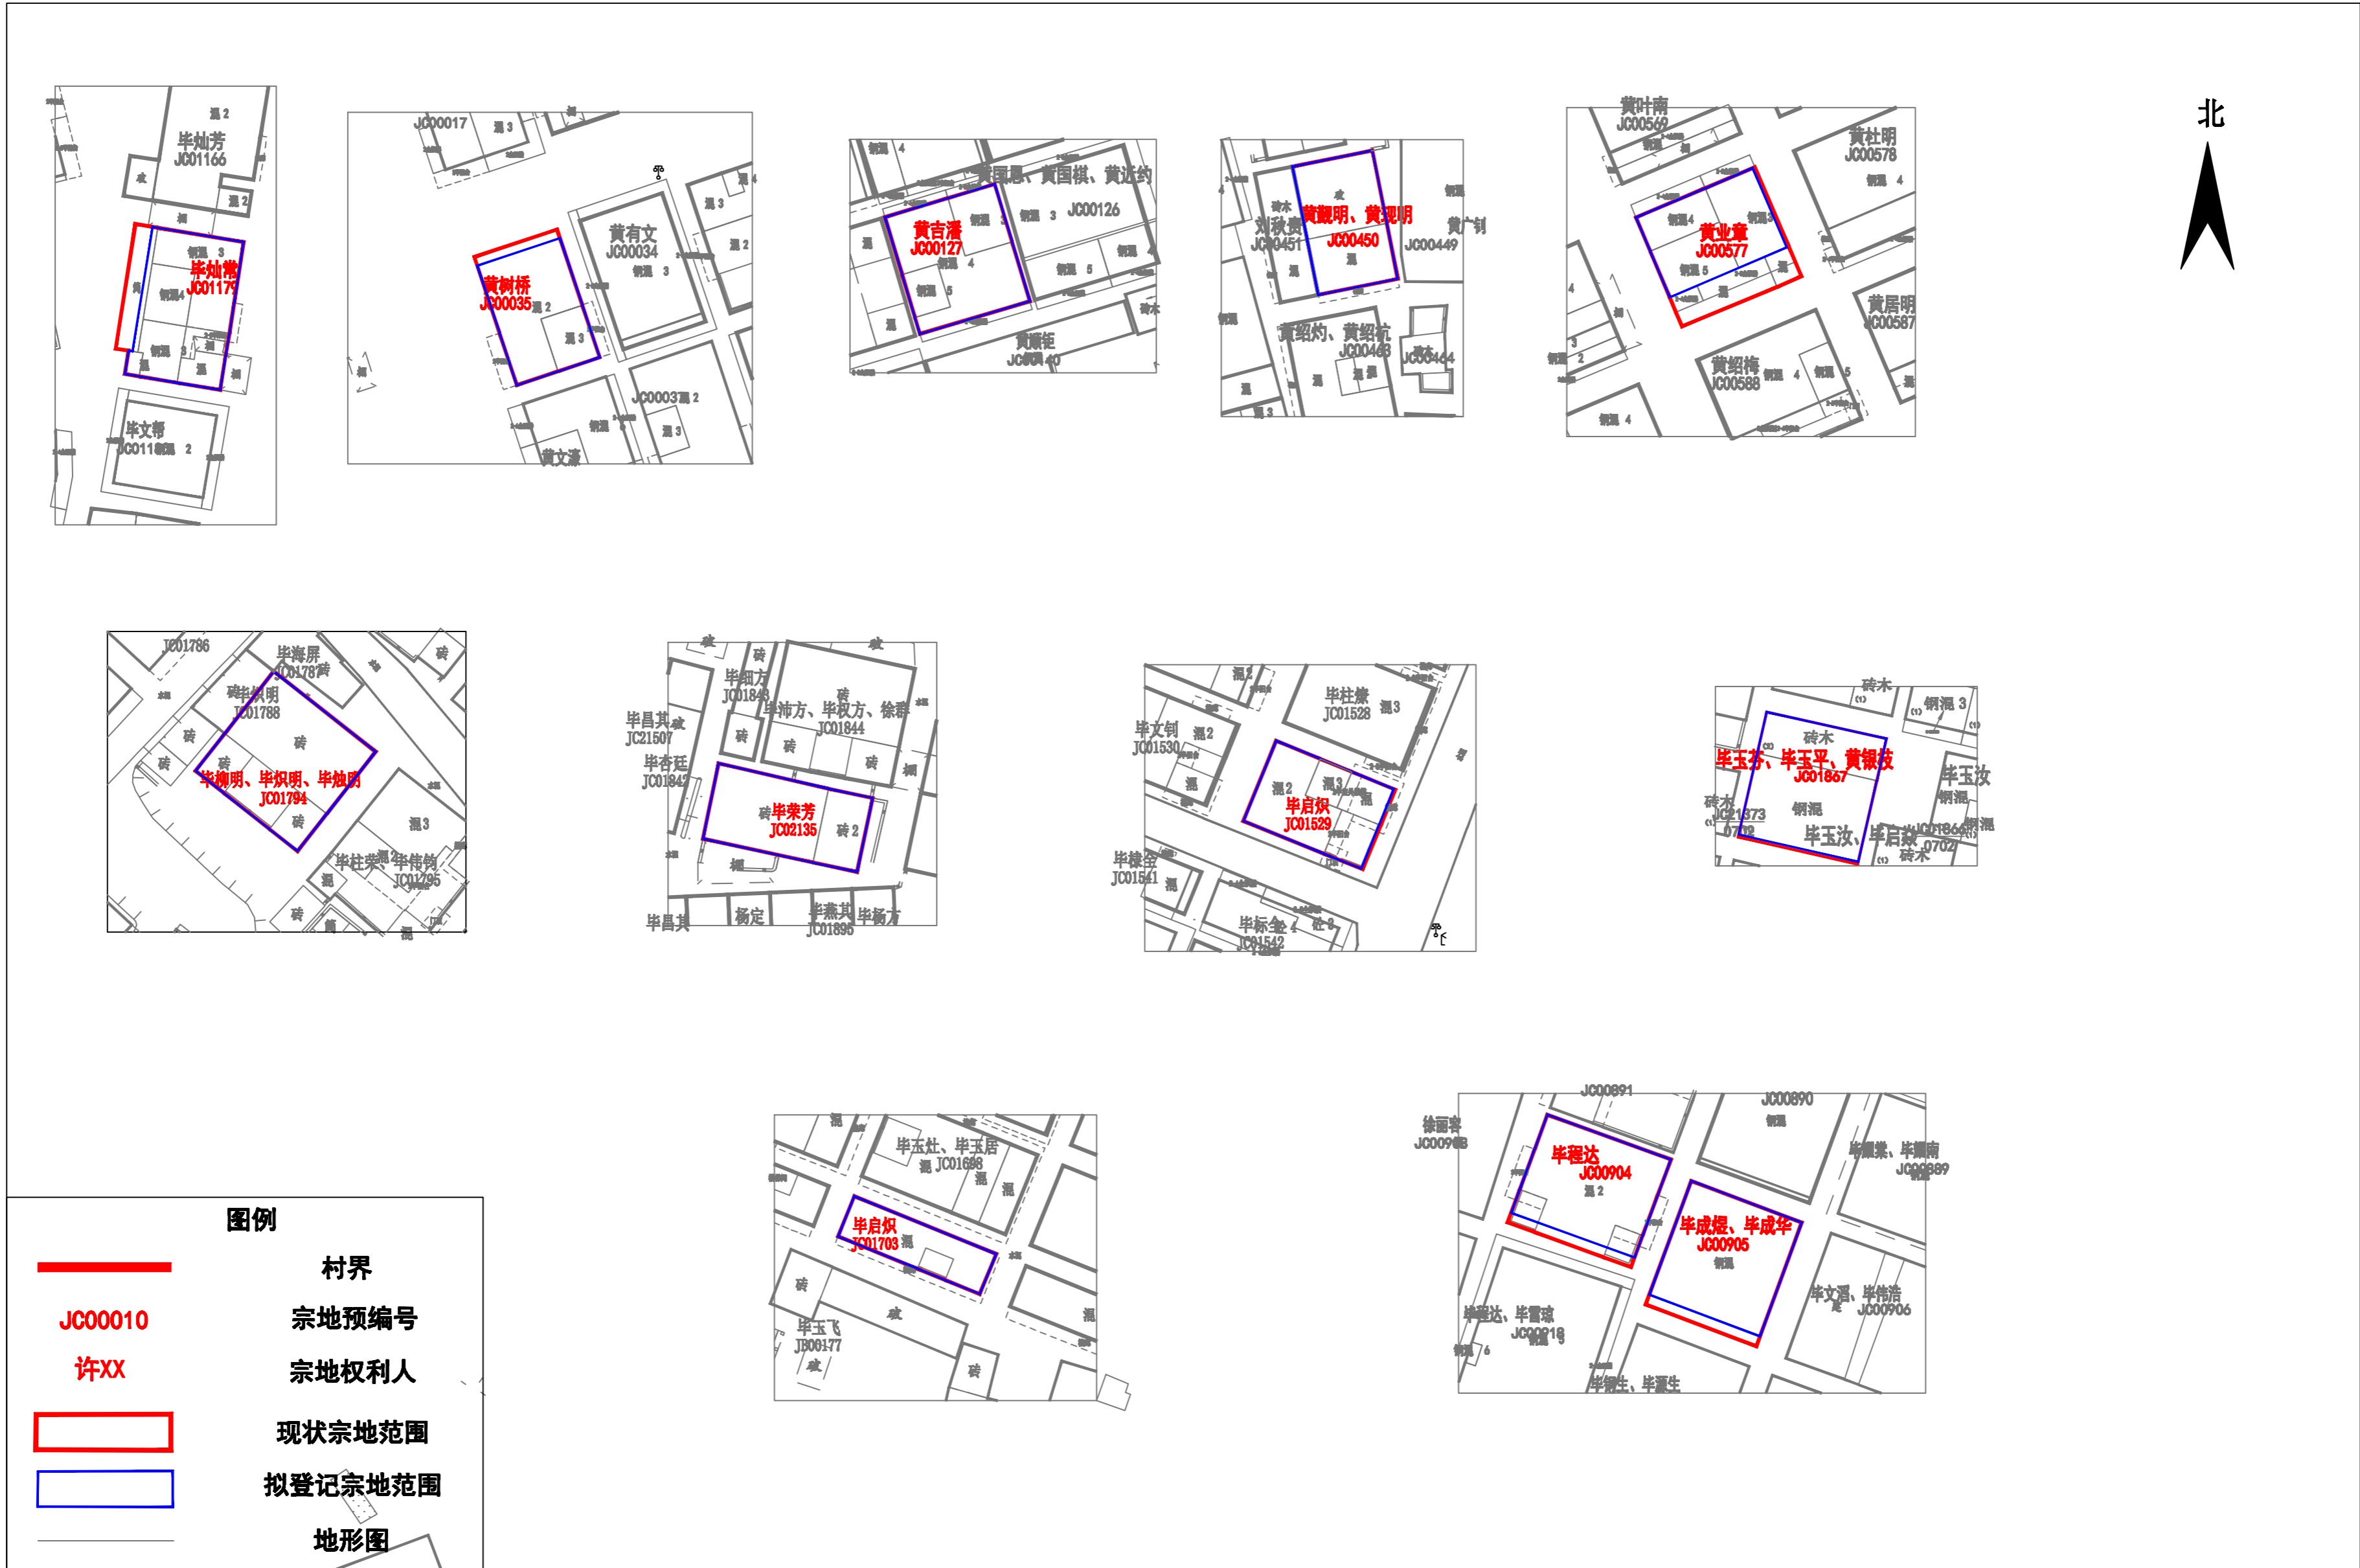

不动产位置示意图

制图编号:秀全街乐同村001号

【公告日期: 2024年 月 日至2024年 月 日】

广州市规划和自然资源局花都区分局

坐标系统: 广州2000坐标系
 高程系统: 1985国家高程基准
 制图日期: 2024年8月06日

1:500

注: 除本次公告宗地外, 图上其他信息仅作参考, 不作为不动产权属依据。