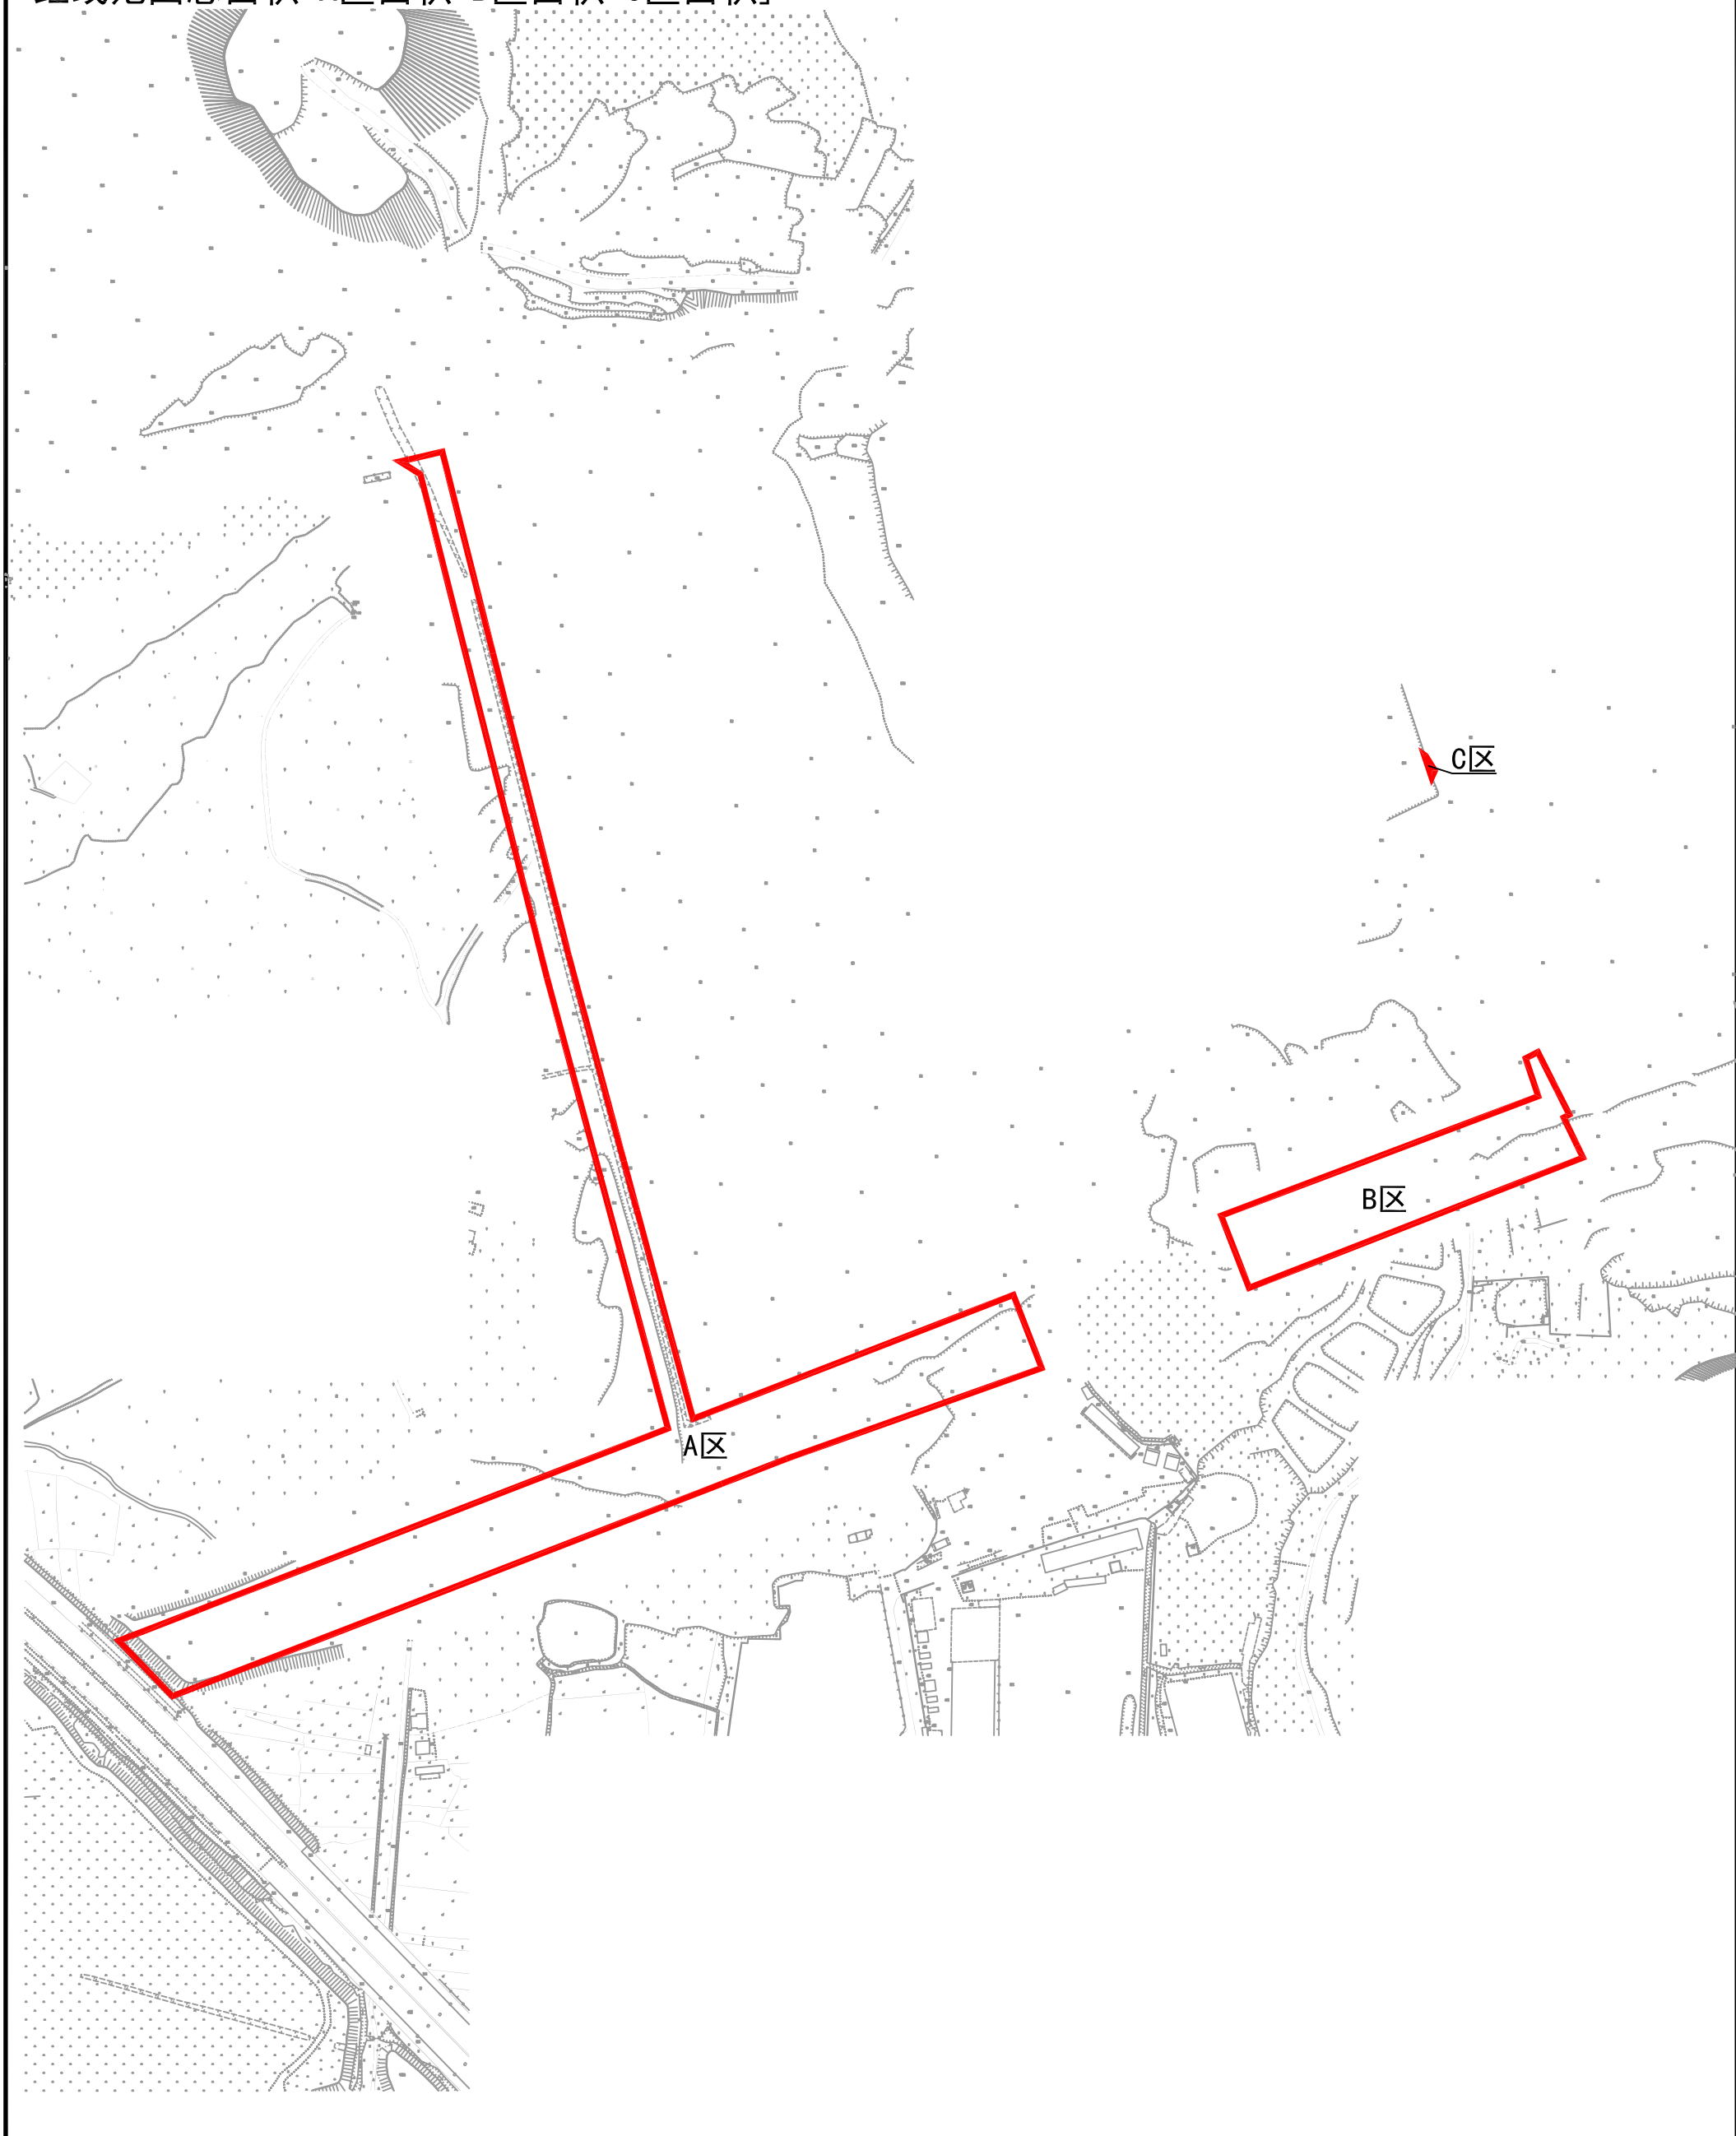

仙ZG2024007号广州市增城区土地开发储备中心征地示意图

土地坐落:广州市增城区仙村镇上境村

红线范围总面积:38809.60平方米 合3.8810公顷

[注: A区面积: 30038.66平方米

B区面积: 8748.88平方米

C区面积: 22.06平方米

红线范围总面积=A区面积+B区面积+C区面积]

N

1:3500

仙ZG2024008号广州市增城区土地开发储备中心征地示意图

土地坐落:广州市增城区仙村镇上境村

红线范围总面积:3880.96平方米 合0.3881公顷

N
1:1000