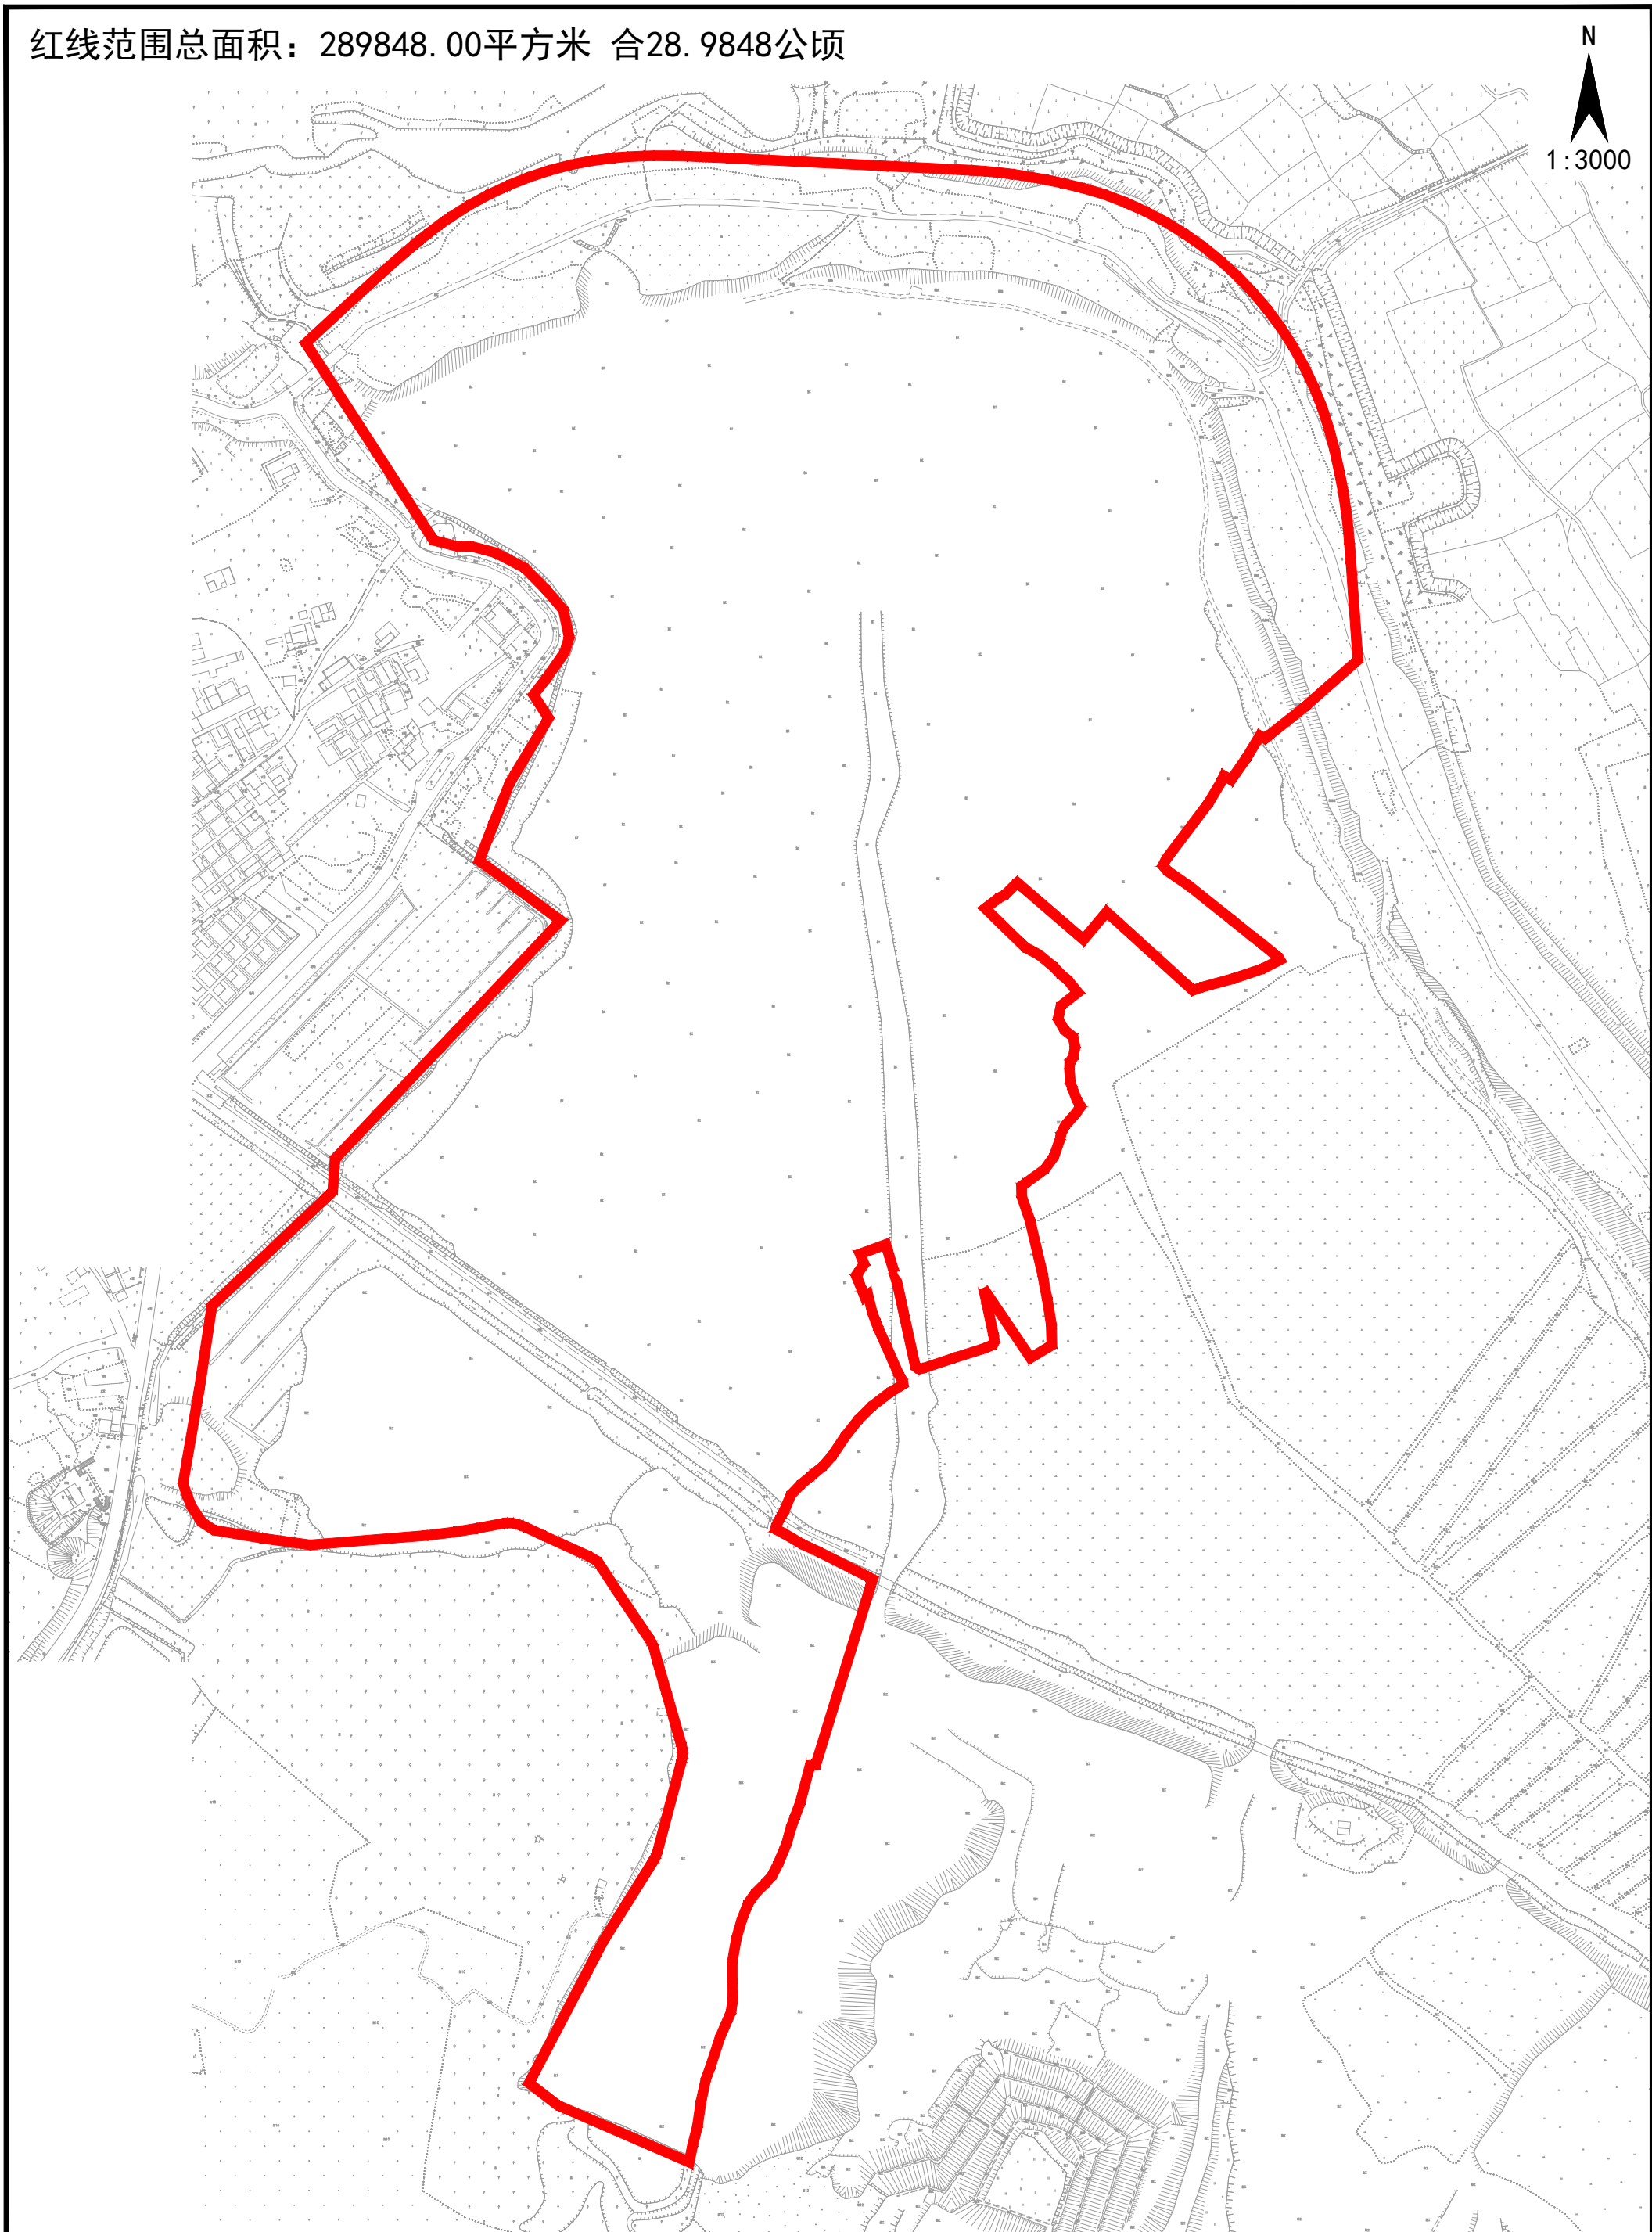

仙ZG2024009号广州市增城区土地开发储备中心征地示意图

土地坐落:广州市增城区仙村镇碧潭村

红线范围总面积: 289848.00平方米 合28.9848公顷

N
1:3000

仙ZG2024010号广州市增城区土地开发储备中心征地示意图

土地坐落:广州市增城区仙村镇沙滘村

红线范围总面积: 31884.00平方米 合3.1884公顷

N
1:2000