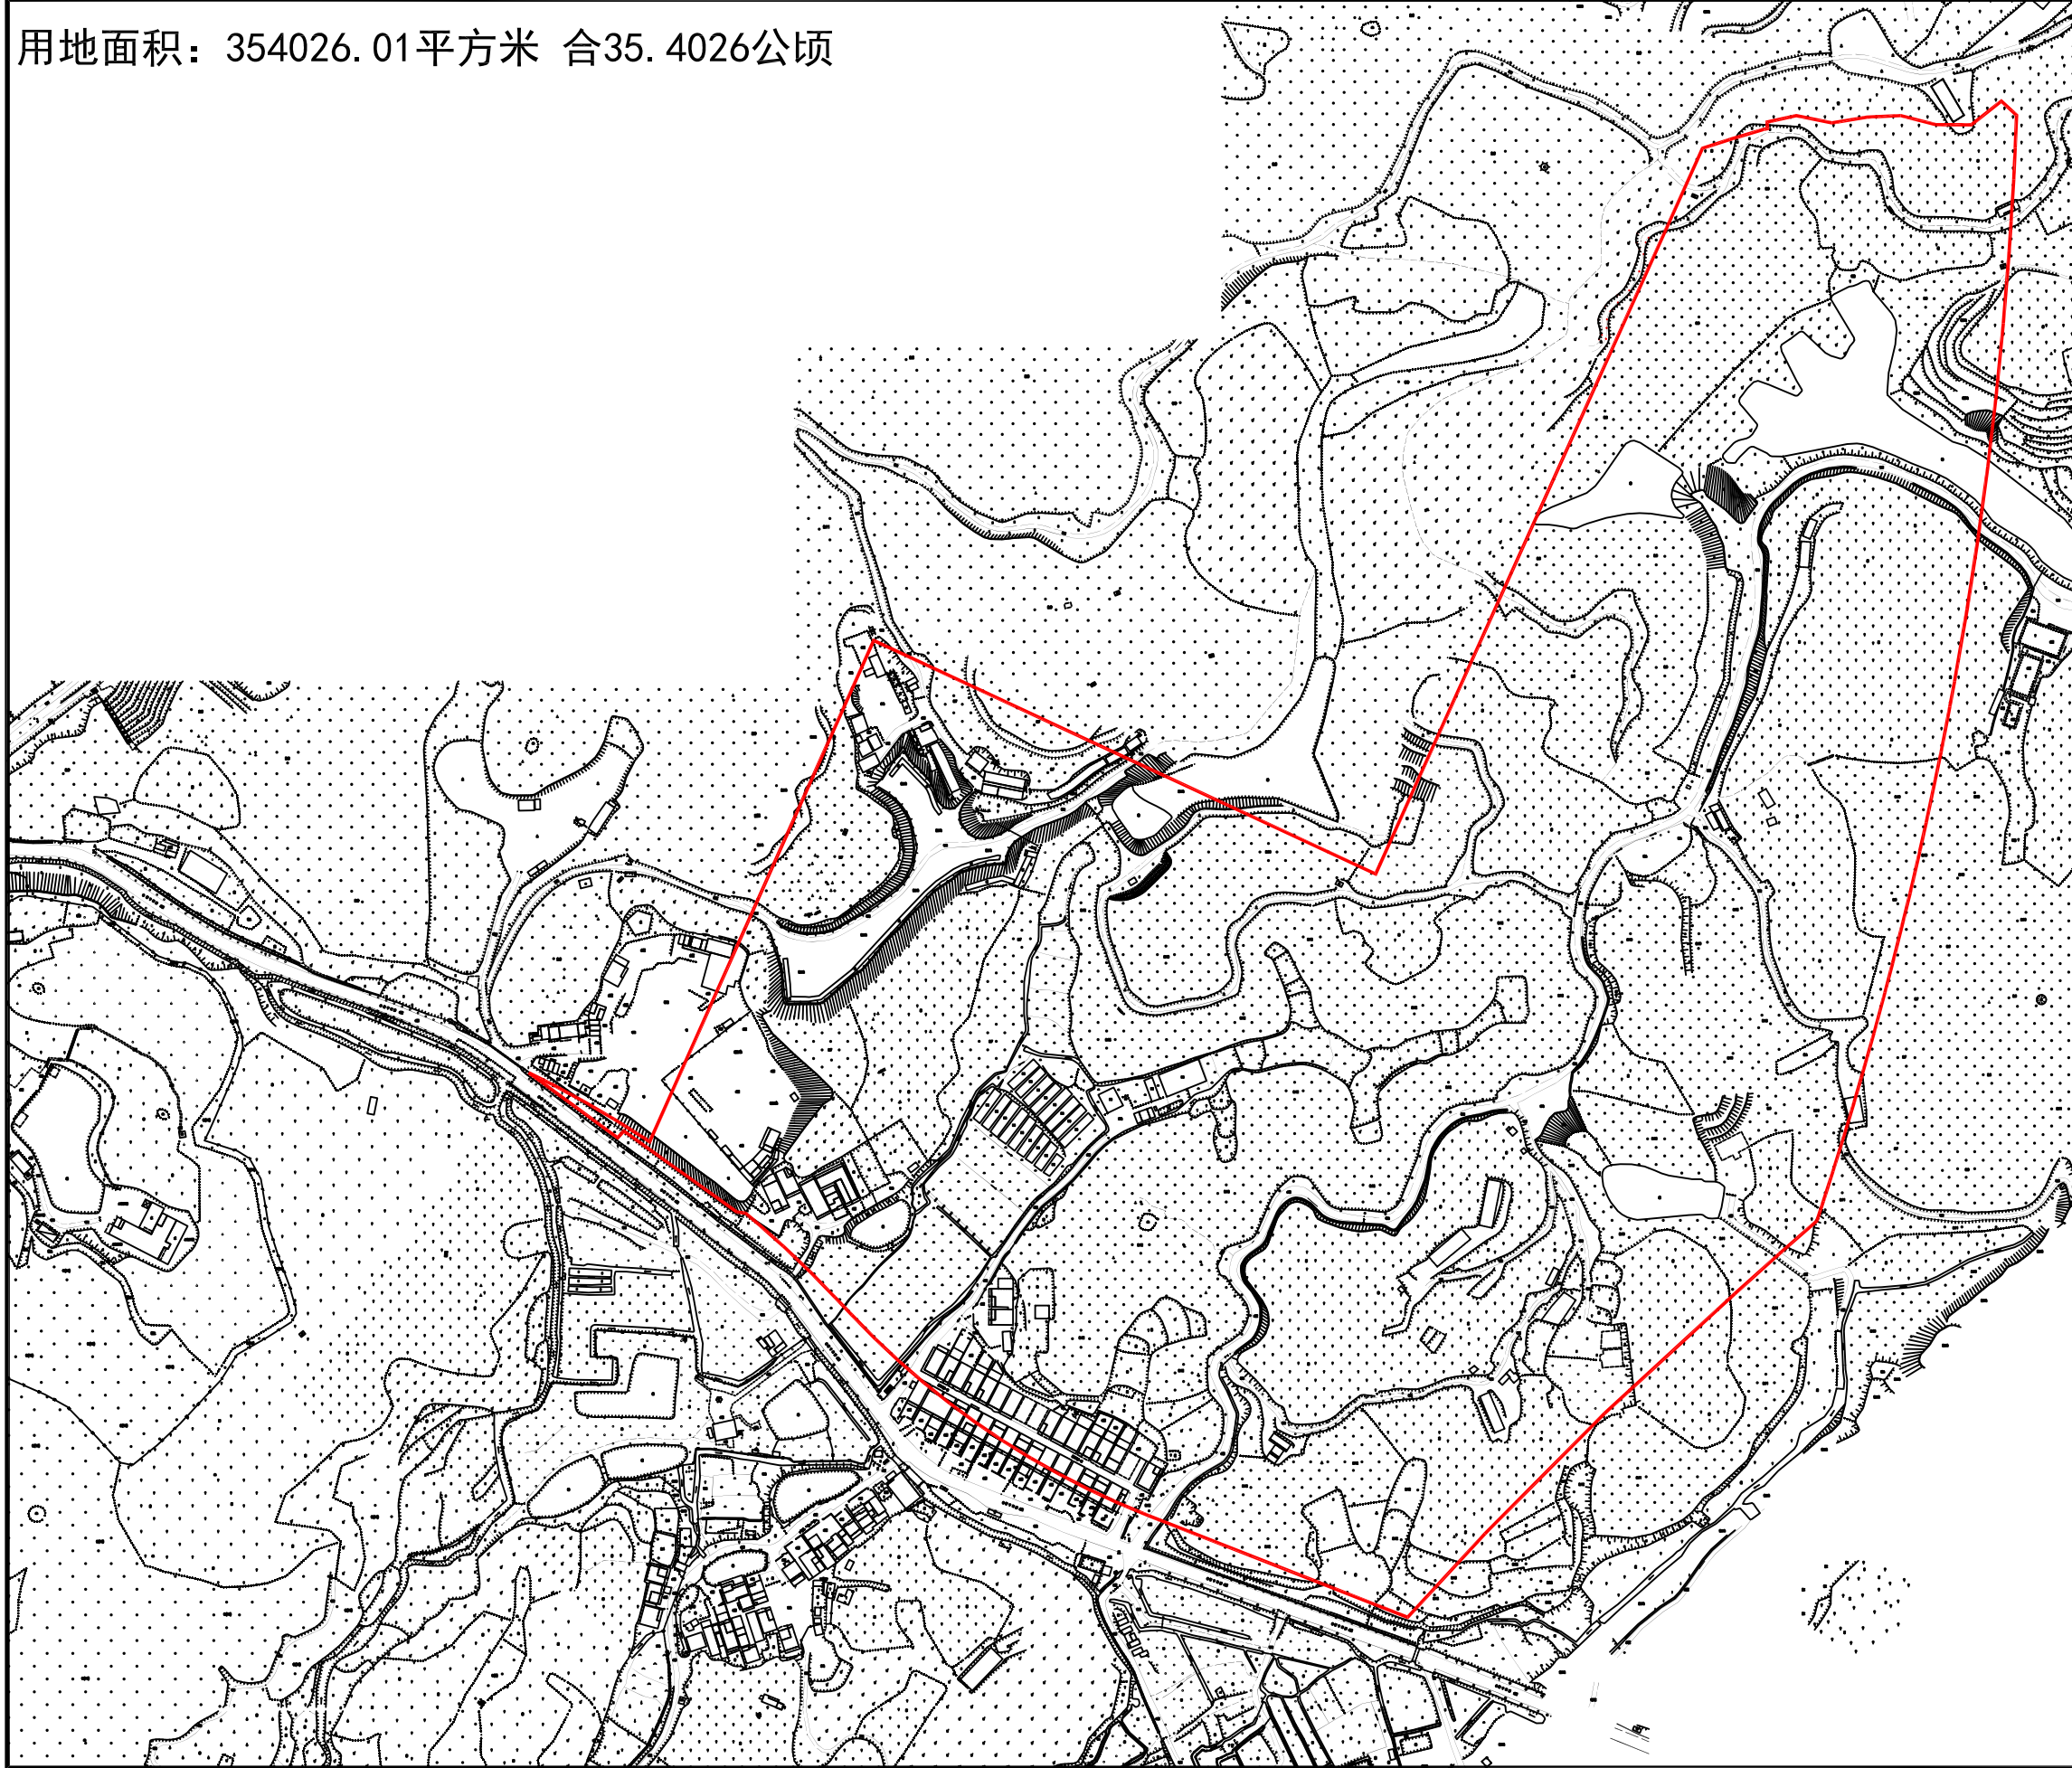

中ZG2023010号广州市增城区土地开发储备中心征地示意图

土地坐落:广州市增城区中新镇联丰村、九和村

用地面积: 354026.01平方米 合35.4026公顷

N
1:4000

中ZG2023011号广州市增城区土地开发储备中心征地示意图

土地坐落:广州市增城区中新镇集丰村、坑贝村

用地面积: 38943.00平方米 合3.8943公顷