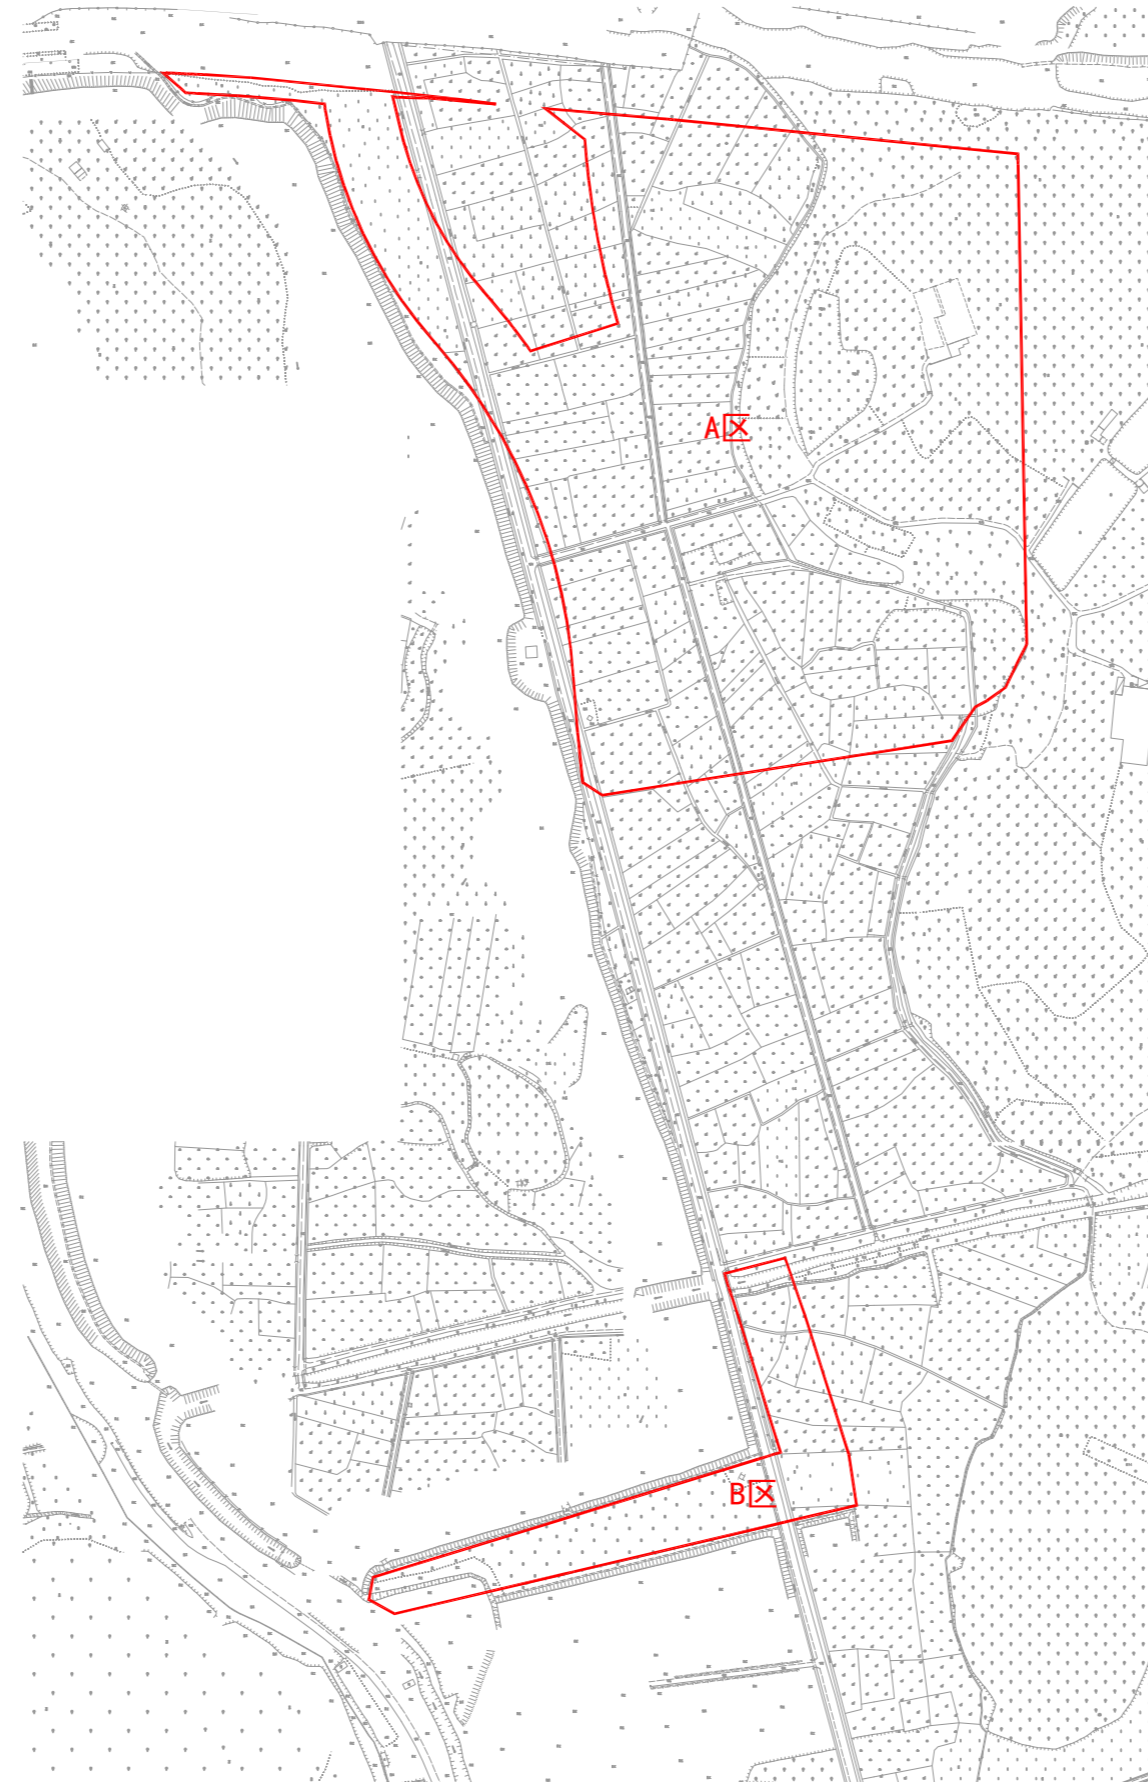

朱ZG2023005号广州市增城区土地开发储备中心征地示意图

土地坐落:广州市增城区朱村街朱村村

红线范围总面积: 99240.64平方米 合9.9241公顷

[注: A区面积: 88125.94平方米 B区面积: 11114.70平方米

红线范围总面积=A区面积+B区面积]

朱ZG2023006号广州市增城区土地开发储备中心征地示意图

土地坐落:广州市增城区朱村街朱村村

红线范围总面积: 9924.06平方米 合0.9924公顷

N
1:1000