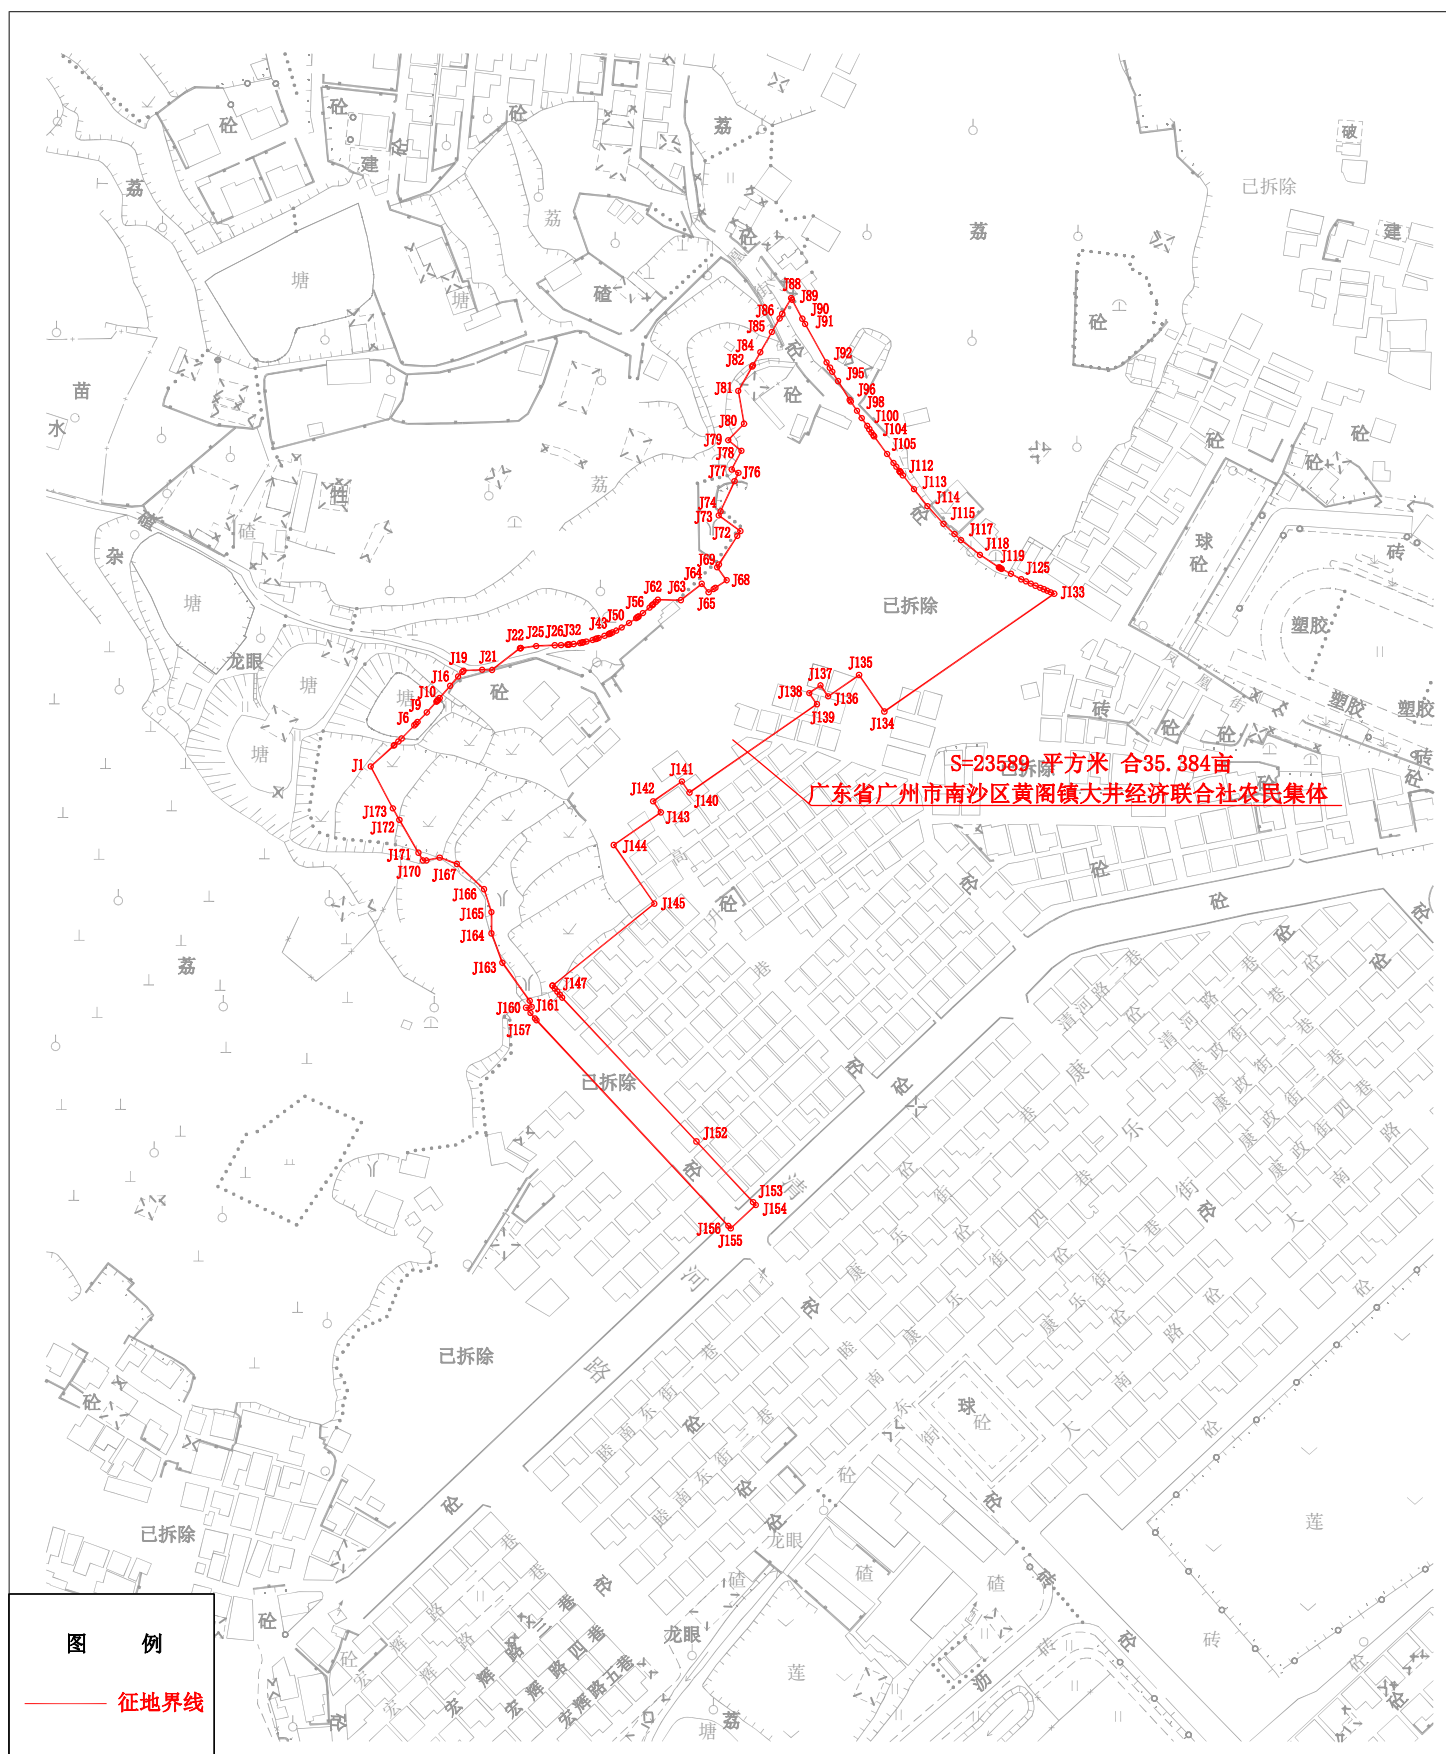

广州市南沙区2024年度第八十八批次城镇建设用地征收土地预公告附图

2000国家大地坐标系

广州市城市规划勘测设计研究院有限公司