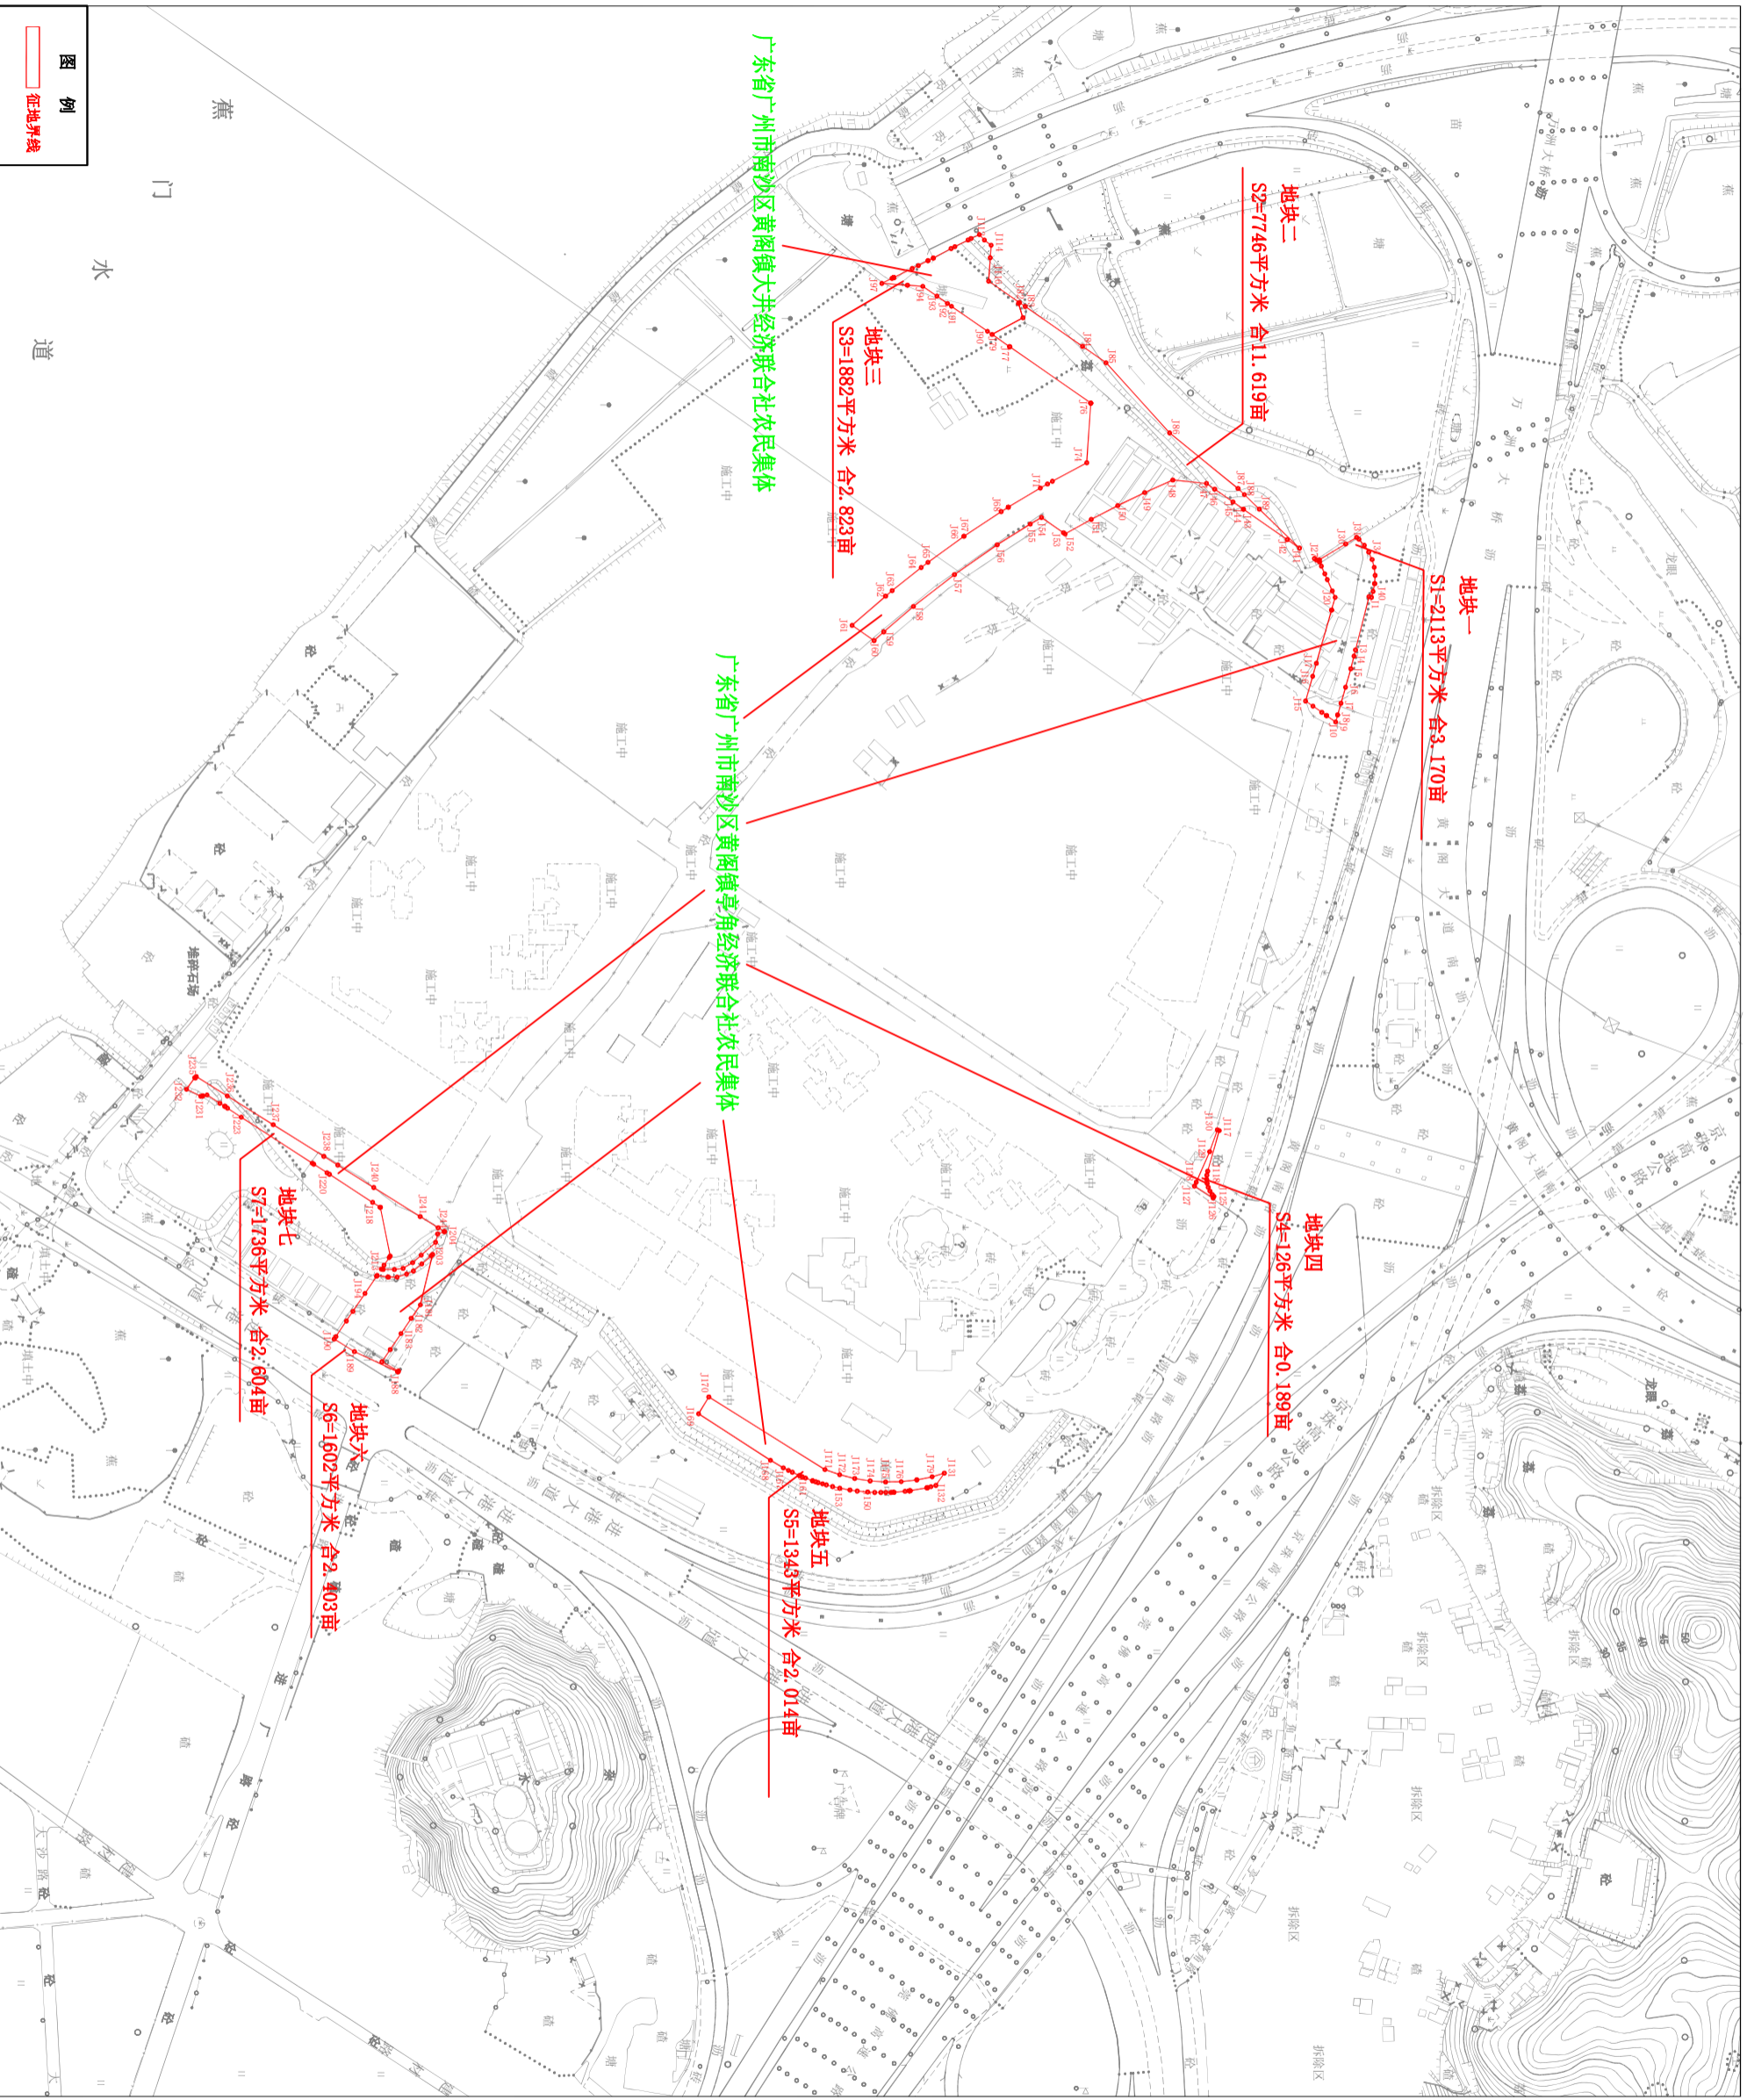

广州市南沙区2023年度第五十二批次城镇建设用土地征收土地公告附图

图例
征地界线

2000国家大地坐标系

测绘单位：广州市城市规划勘测设计研究院