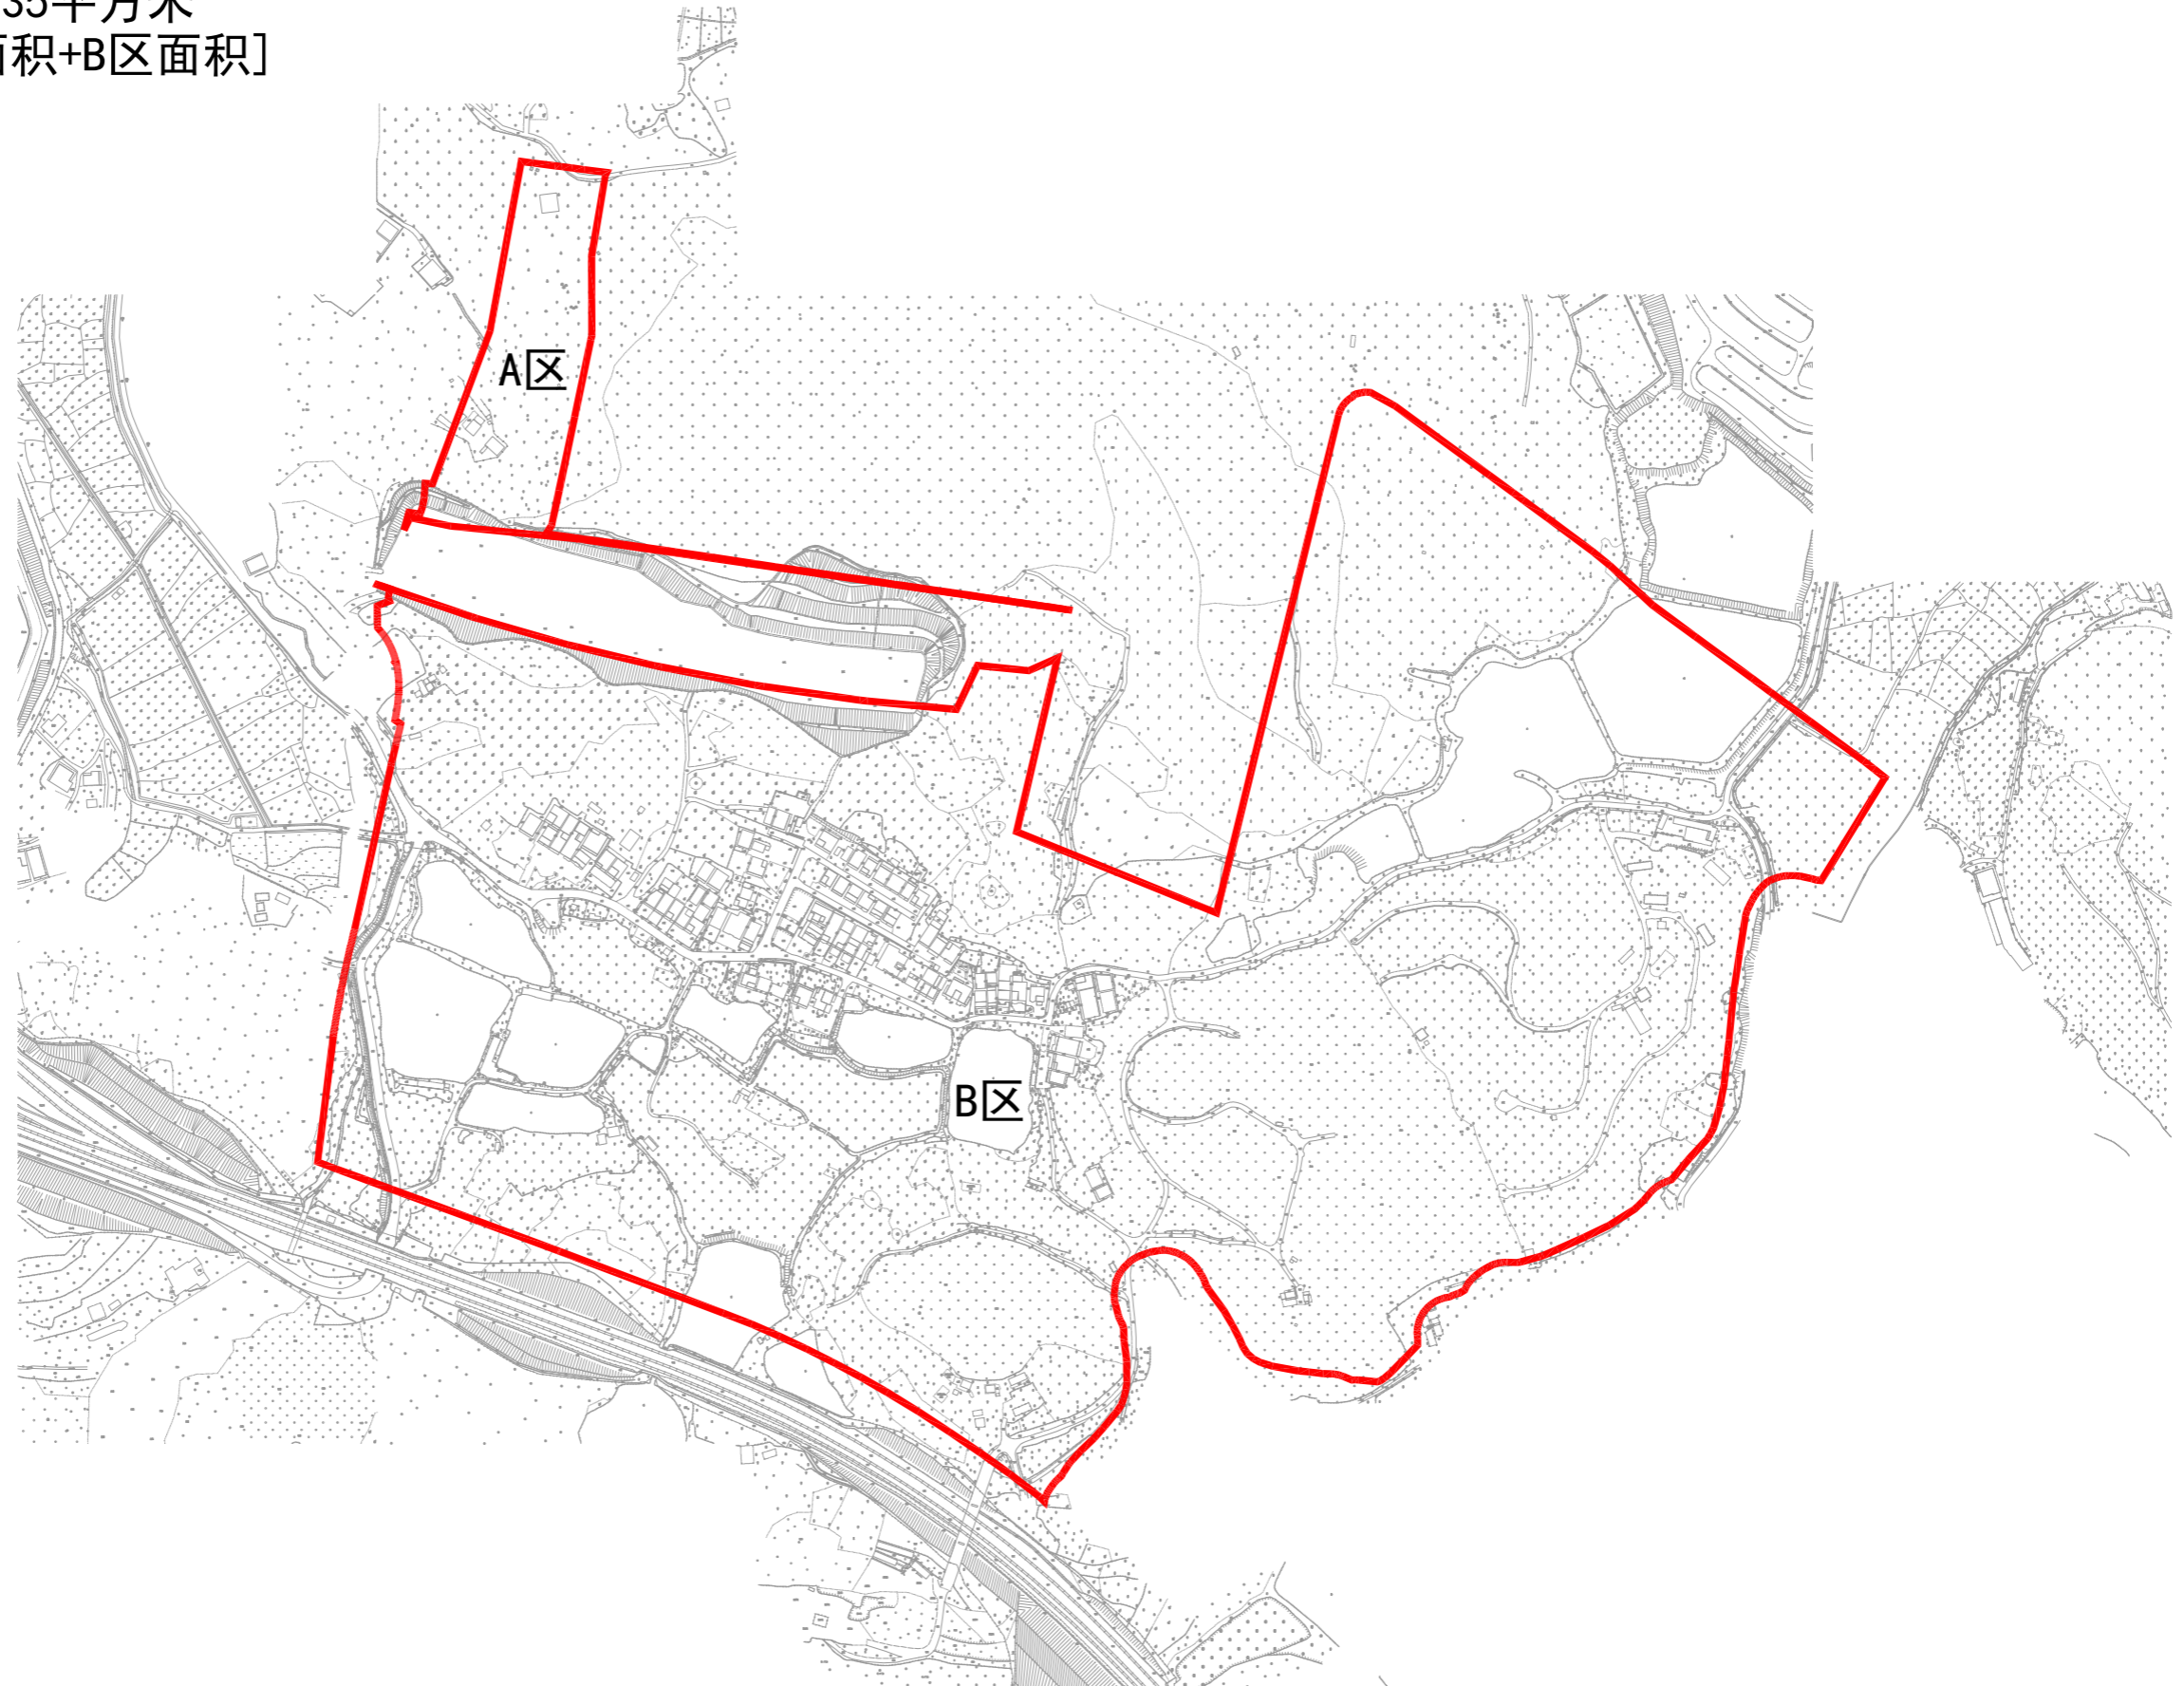

# 中ZG2023012号广州市增城区土地开发储备中心征地示意图

土地坐落:广州市增城区中新镇莲塘村、慈岭村

红线范围总面积: 468107.35平方米 合46.8107公顷

[注: A区面积:18897.00平方米

B区面积:449210.35平方米

红线范围总面积=A区面积+B区面积]

N

1:5000

# 中ZG2023013号广州市增城区土地开发储备中心征地示意图

土地坐落:广州市增城区中新镇集丰村、坑贝村

红线范围总面积: 51491.81平方米 合5.1492公顷

N  
1:2000