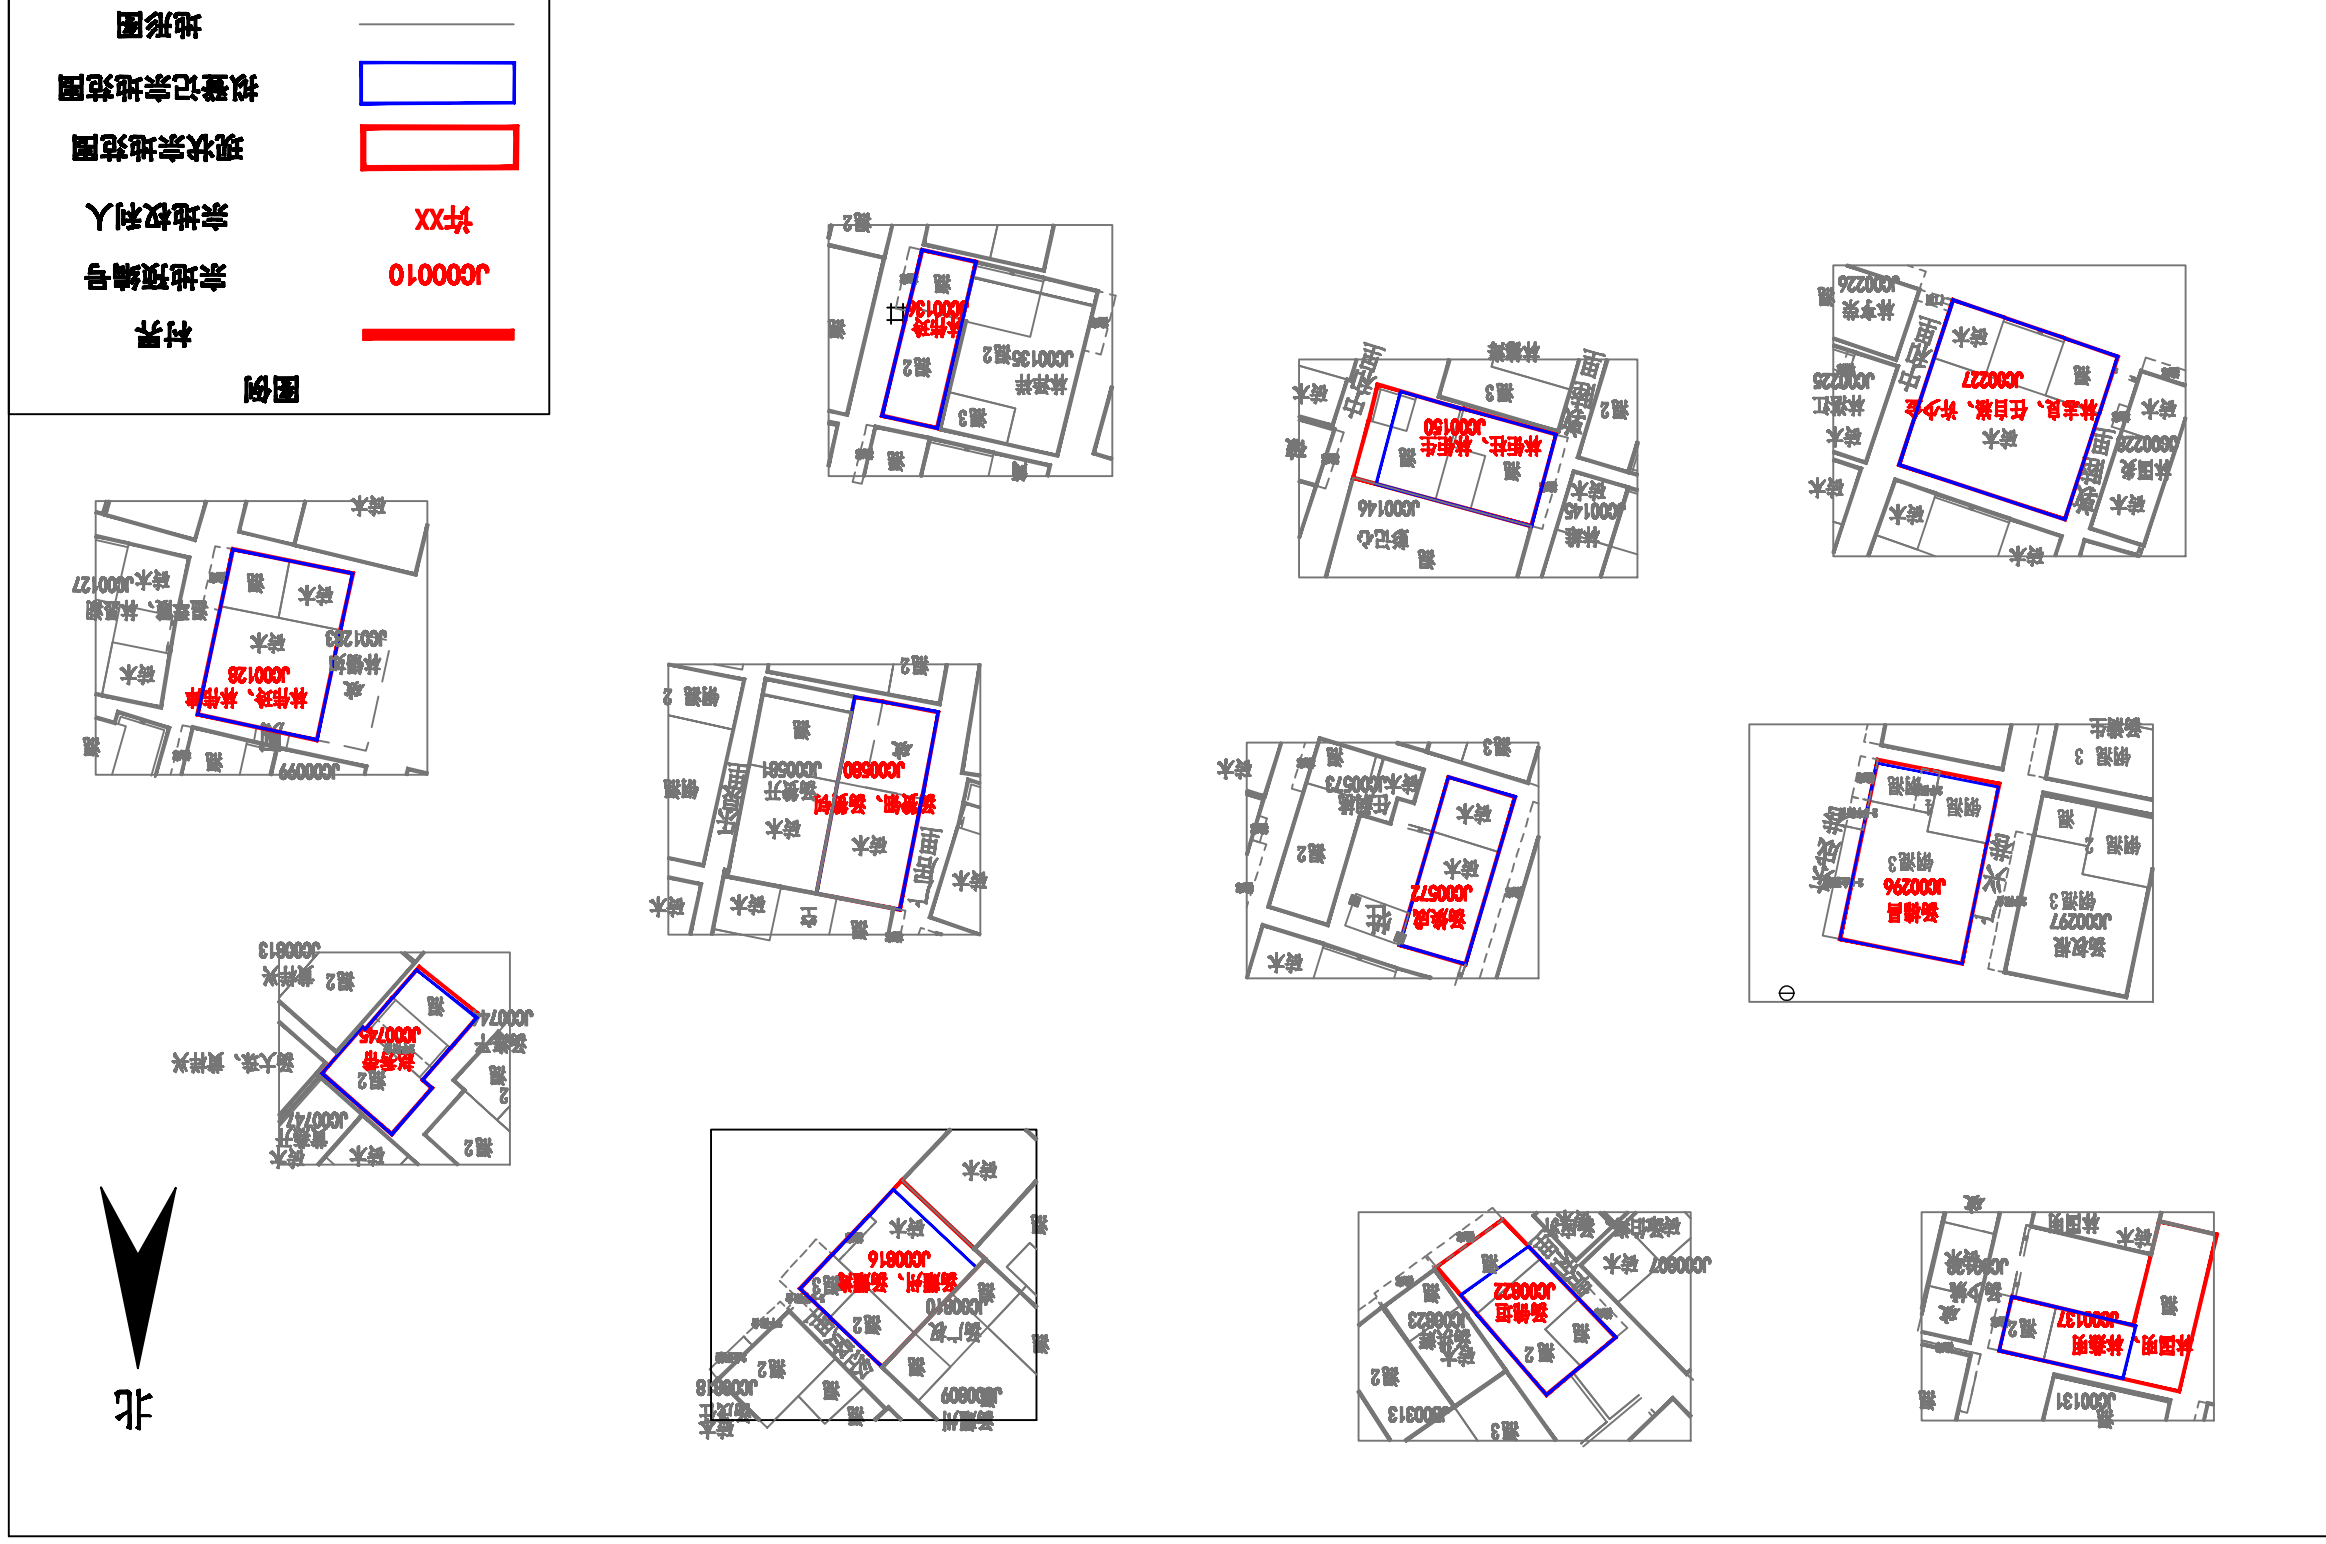

不动产位置示意图

制图编号：炭步镇石南村001号

【公告日期：2024年 月 日至2024年 月 日】

广州市荔湾区金花里城市更新项目首期安置房源位置示意图

坐标系统：广州2000坐标系
高程系统：1985国家高程基准
制图日期：2024年8月20日

1:500

注：除本次公示单元外，图上其他虚线单元均不作为本次安置房源。