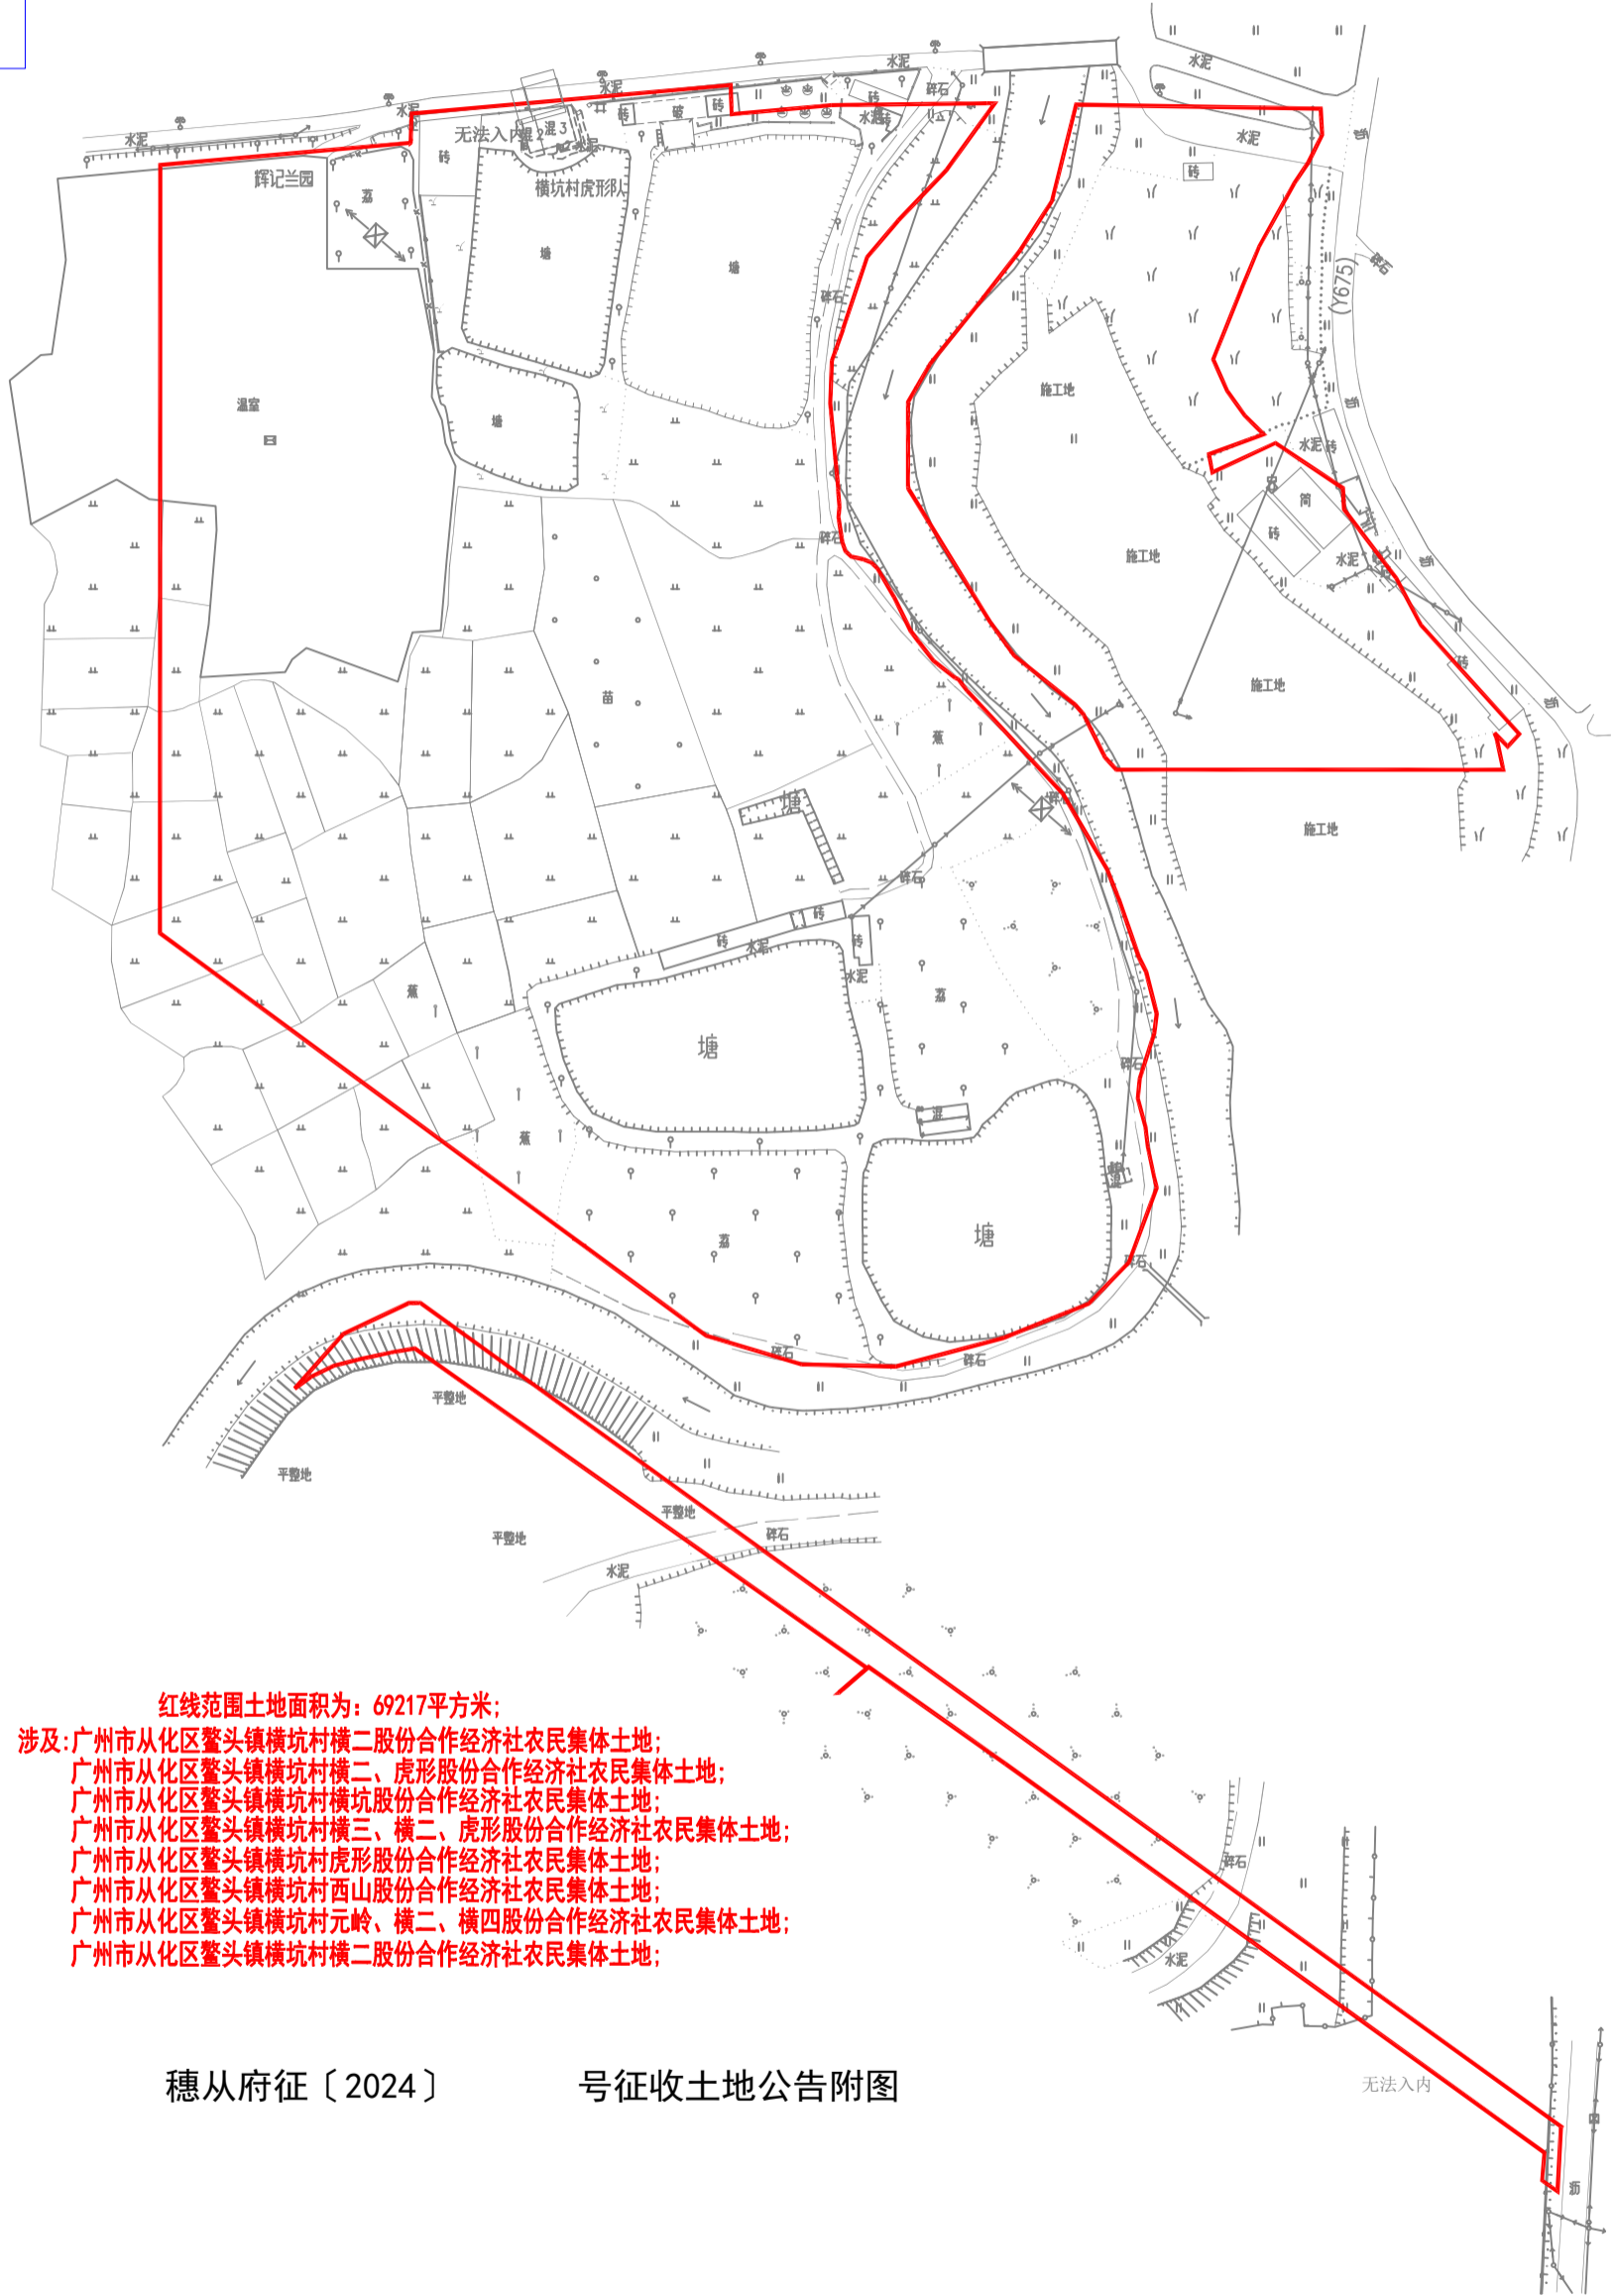

征收土地公告附图

图例

征地红线 ————

北

红线范围土地面积为：69217平方米；

- 涉及：广州市从化区鳌头镇横坑村横二股份合作经济社农民集体土地；
- 广州市从化区鳌头镇横坑村横二、虎形股份合作经济社农民集体土地；
- 广州市从化区鳌头镇横坑村横坑股份合作经济社农民集体土地；
- 广州市从化区鳌头镇横坑村横三、横二、虎形股份合作经济社农民集体土地；
- 广州市从化区鳌头镇横坑村虎形股份合作经济社农民集体土地；
- 广州市从化区鳌头镇横坑村西山股份合作经济社农民集体土地；
- 广州市从化区鳌头镇横坑村元岭、横二、横四股份合作经济社农民集体土地；
- 广州市从化区鳌头镇横坑村横二股份合作经济社农民集体土地；

穗从府征〔2024〕

号征收土地公告附图

无法入内